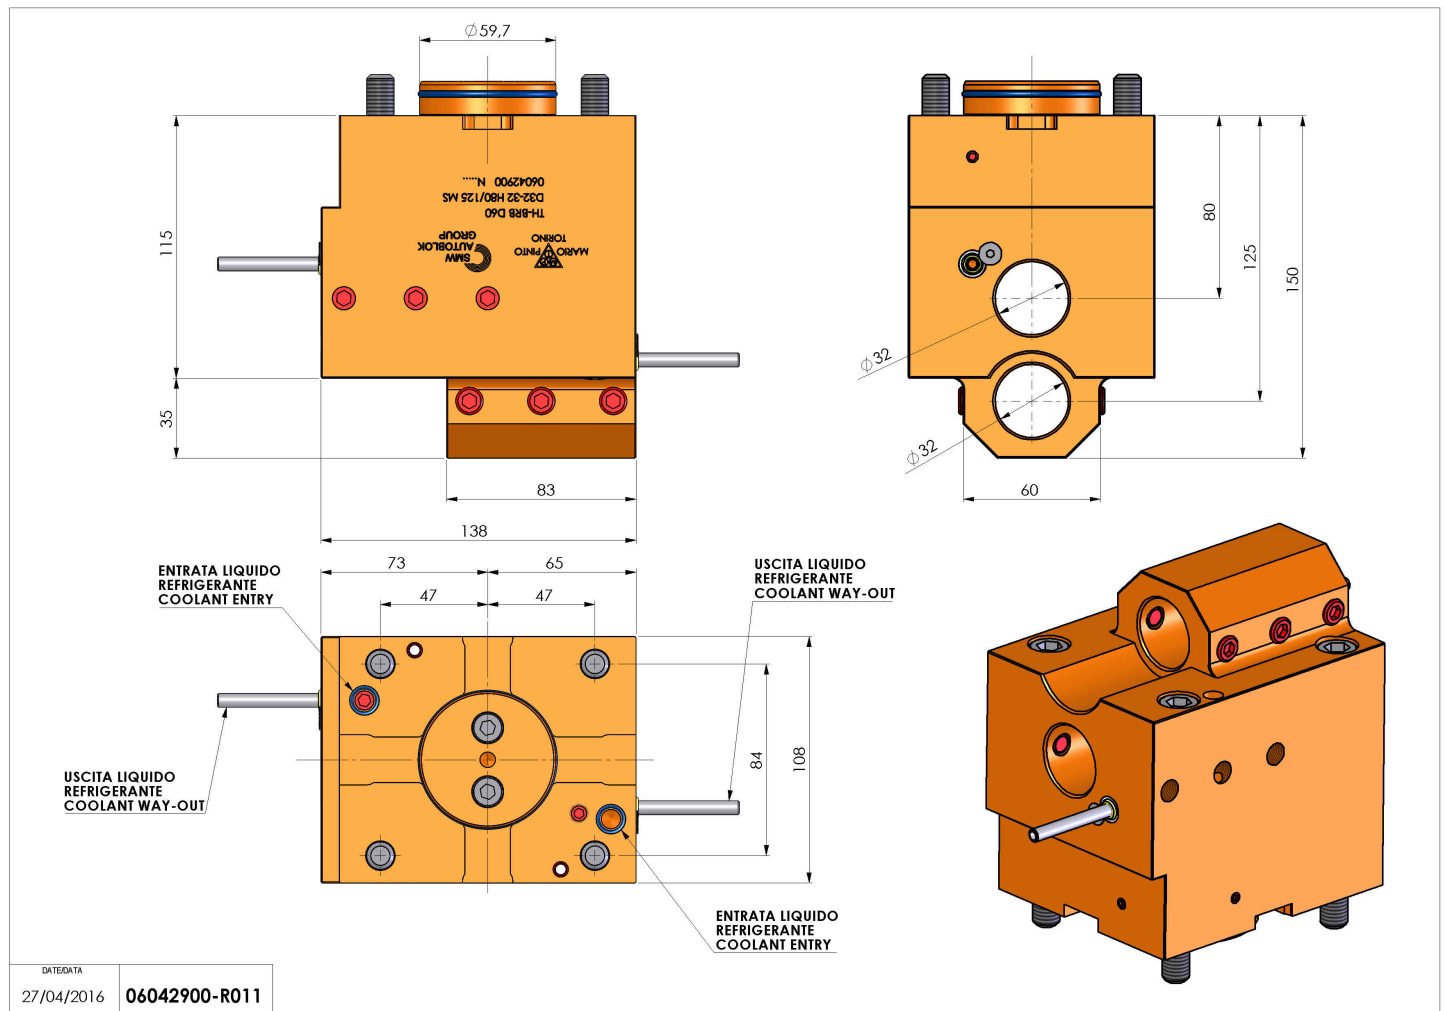

06042900 - TH-BRB D60 D32-32 H80 125 MS

Tipo	TH-BRB Portautensili statico portabareno
Attacco	CILINDRICO 60
Uscita utensile	TH porta bareno 32
Raffreddamento	Refrigerazione esterna
H [mm]	80-125

Accessori	N.D.
Note	N.D.
Note per il montaggio	N.D.

Verificare sempre gli ingombri del portautensile in torretta

Salvo modifiche tecniche