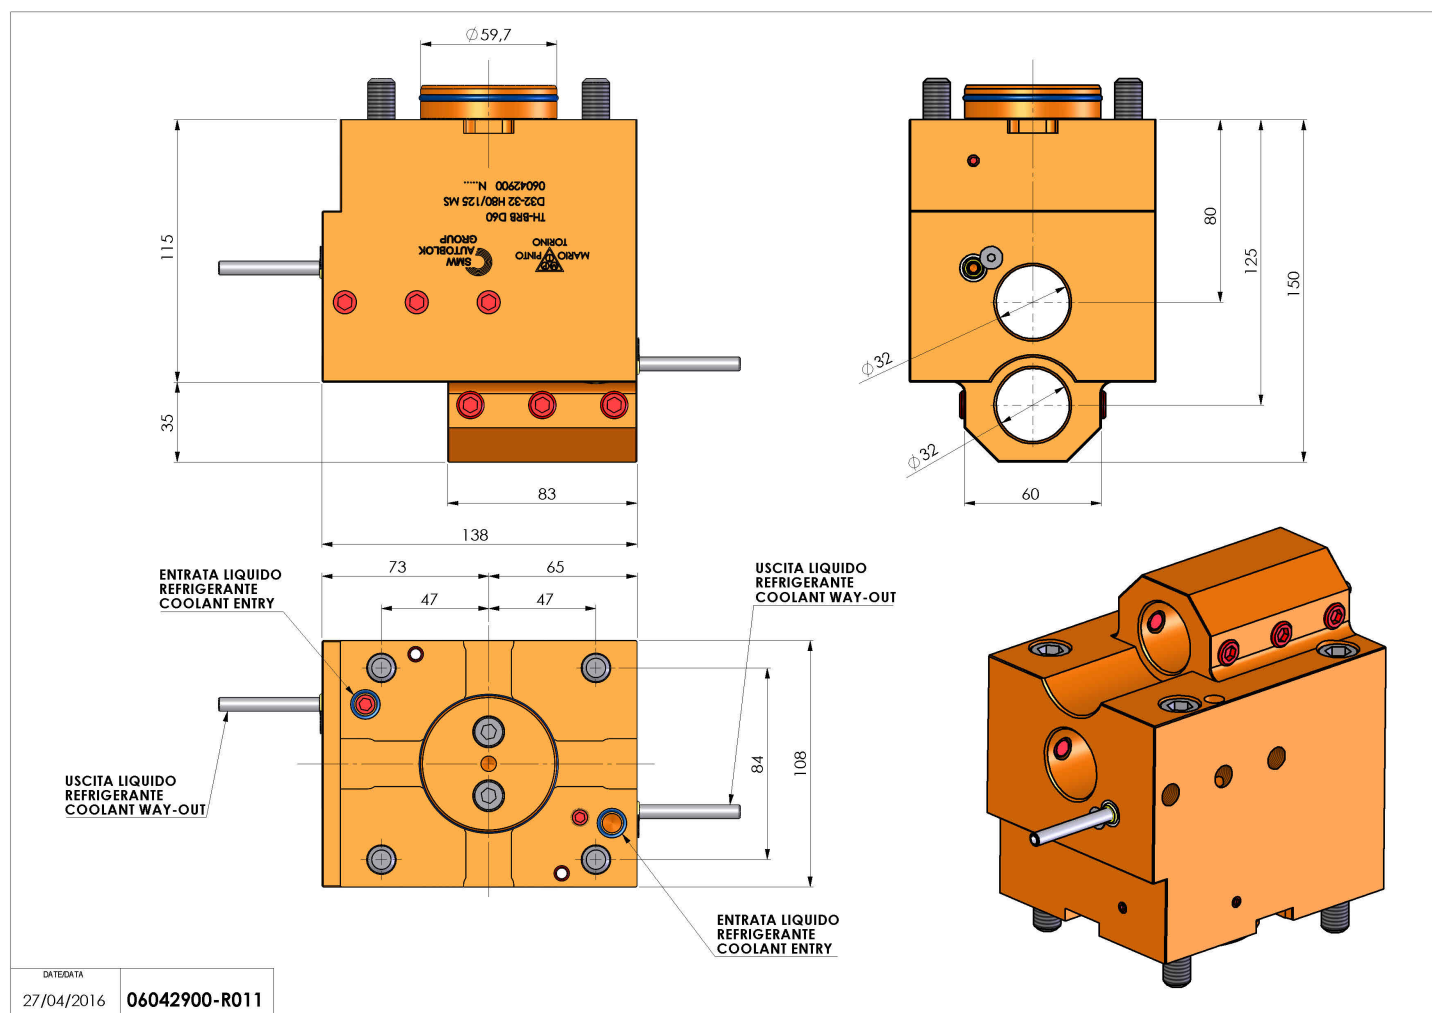

## 06042900 - TH-BRB D60 D32-32 H80 125 MS

<b>Tipo</b>	TH-BRB Portautensili statico portabareno
<b>Attacco</b>	CILINDRICO 60
<b>Uscita utensile</b>	TH porta bareno 32
<b>Raffreddamento</b>	Refrigerazione esterna
<b>H [mm]</b>	80-125

<b>Accessori</b>	N.D.
<b>Note</b>	N.D.
<b>Note per il montaggio</b>	N.D.

Verificare sempre gli ingombri del portautensile in torretta

Salvo modifiche tecniche