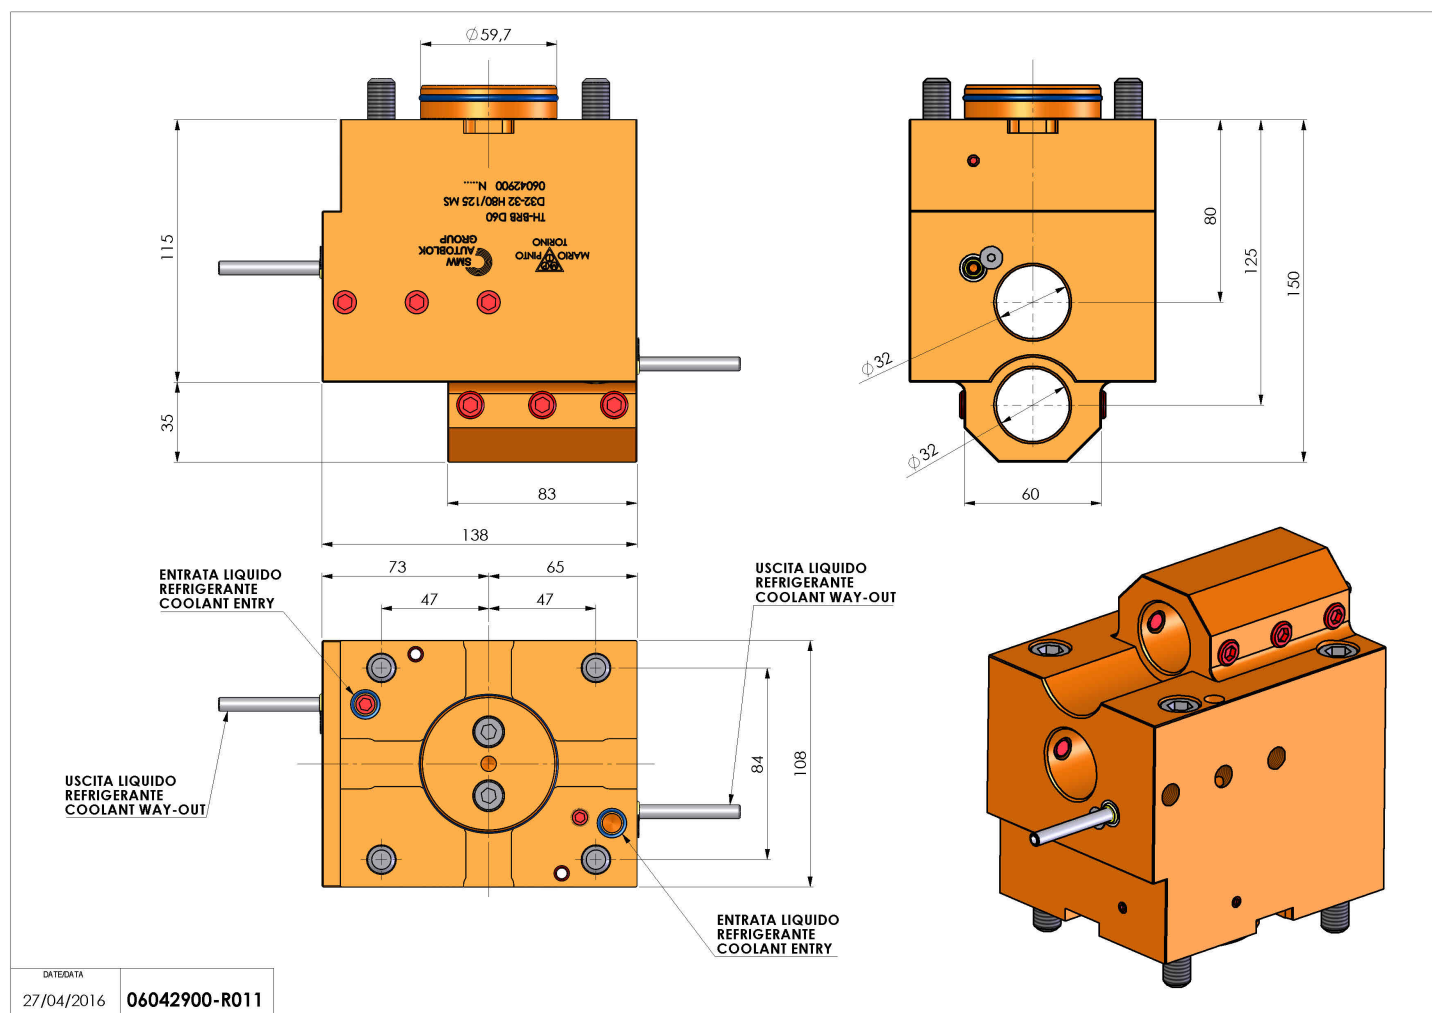

06042900 - TH-BRB D60 D32-32 H80 125 MS

Tipo	TH-BRB Portautensili statico portabareno
Attacco	CILINDRICO 60
Uscita utensile	TH porta bareno 32
Raffreddamento	Refrigerazione esterna
H [mm]	80-125

Accessori	N.D.
Note	N.D.
Note per il montaggio	N.D.

Verificare sempre gli ingombri del portautensile in torretta

Salvo modifiche tecniche