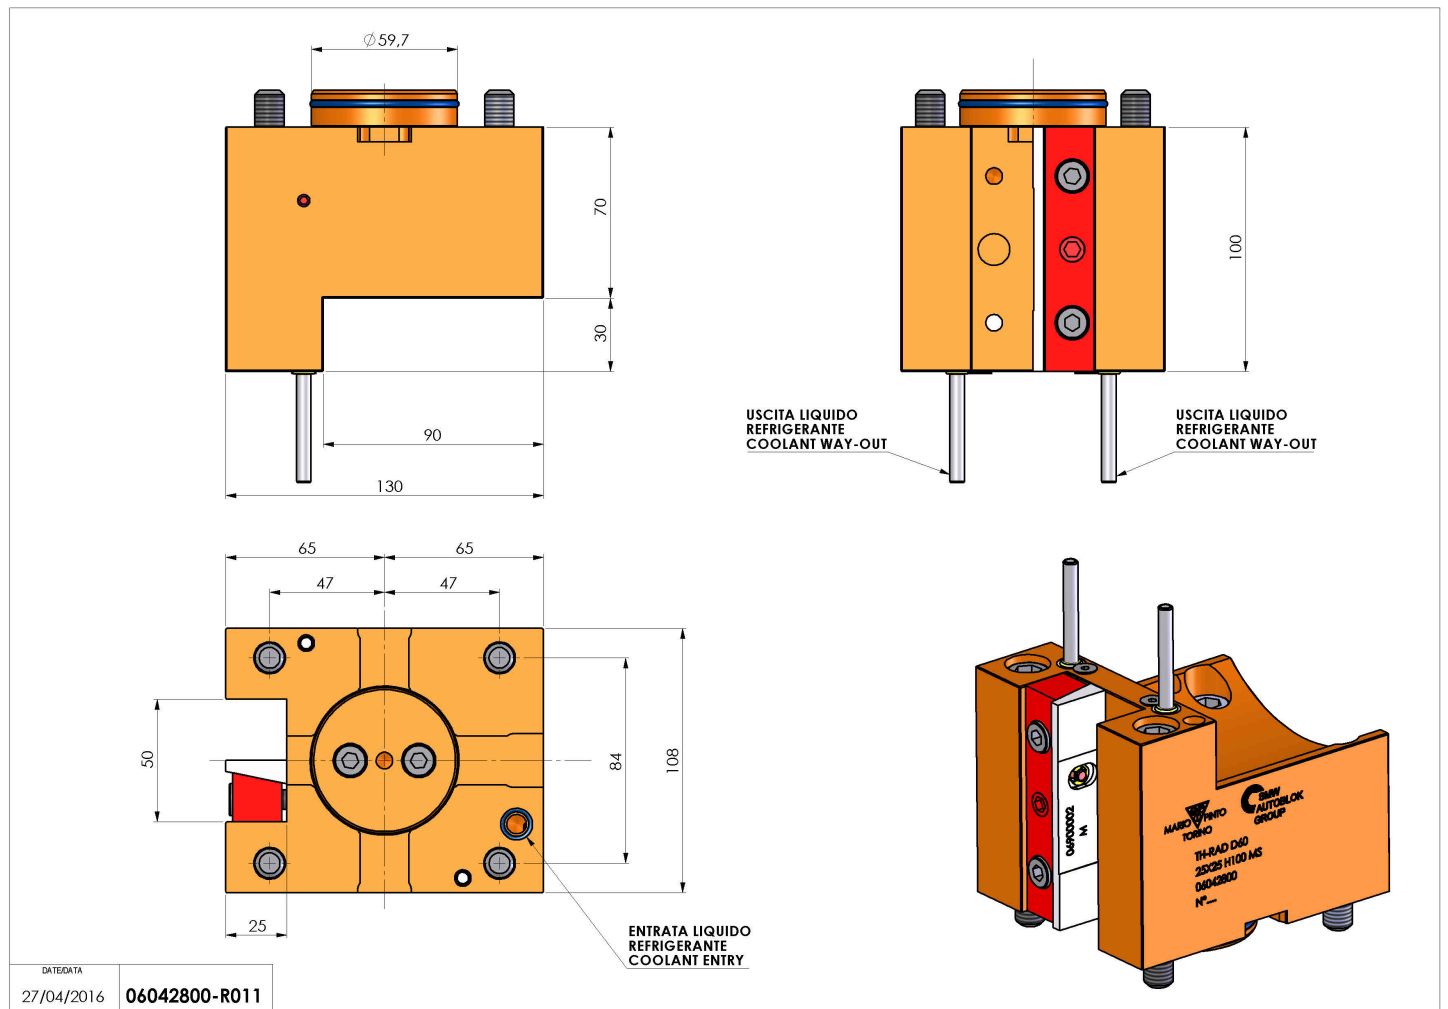

06042800 - TH-RAD D60 25X25 H100 MS

Tipo	TH-RAD Portautensili statico radiale
Attacco	CILINDRICO 60
Uscita utensile	TH radiale 25x25
Raffreddamento	Refrigerazione esterna
H [mm]	100

Accessori	N.D.
Note	N.D.
Note per il montaggio	N.D.

Verificare sempre gli ingombri del portautensile in torretta

Salvo modifiche tecniche