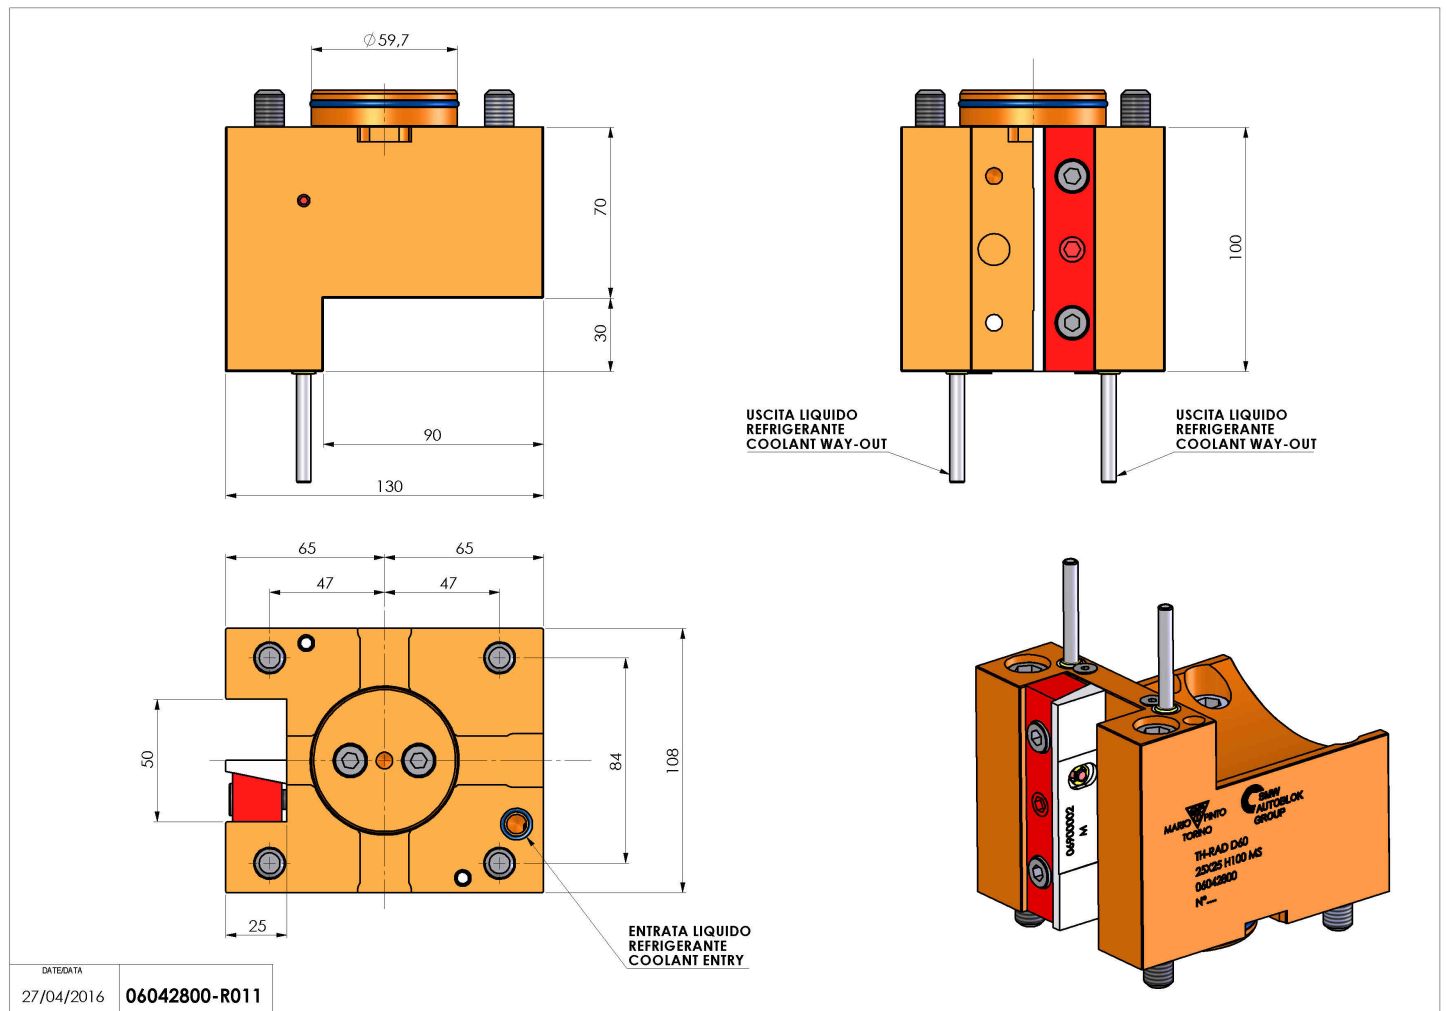

06042800 - TH-RAD D60 25X25 H100 MS

Tipo	TH-RAD Portautensili statico radiale
Attacco	CILINDRICO 60
Uscita utensile	TH radiale 25x25
Raffreddamento	Refrigerazione esterna
H [mm]	100

Accessori	N.D.
Note	N.D.
Note per il montaggio	N.D.

Verificare sempre gli ingombri del portautensile in torretta

Salvo modifiche tecniche