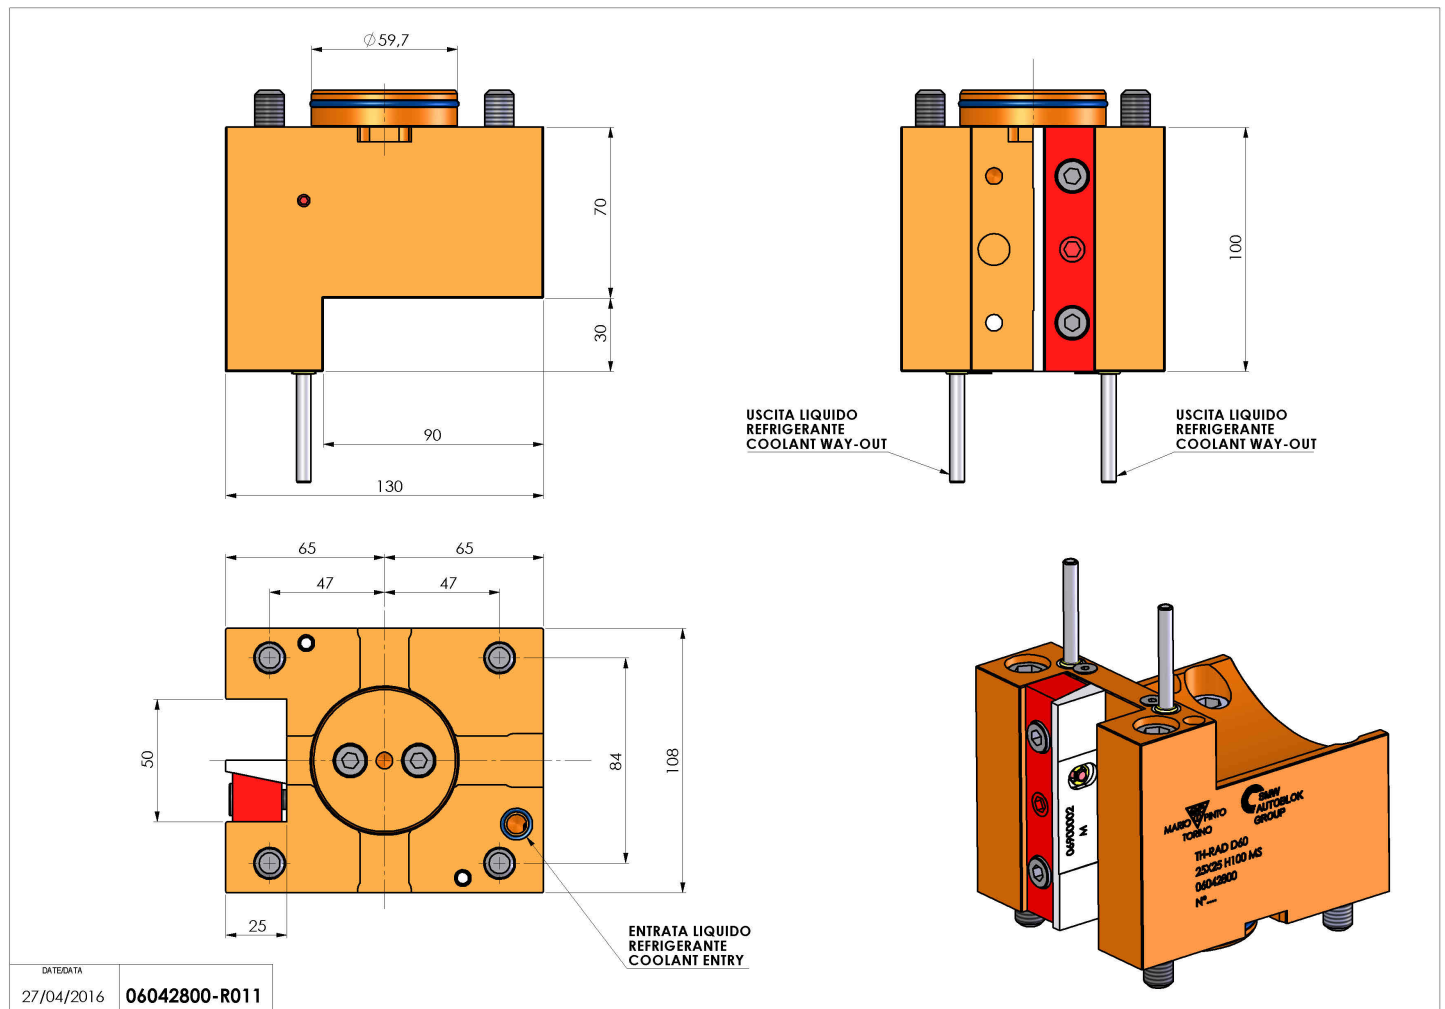

06042800 - TH-RAD D60 25X25 H100 MS

Tipo	TH-RAD Portautensili statico radiale
Attacco	CILINDRICO 60
Uscita utensile	TH radiale 25x25
Raffreddamento	Refrigerazione esterna
H [mm]	100

Accessori	N.D.
Note	N.D.
Note per il montaggio	N.D.

Verificare sempre gli ingombri del portautensile in torretta

Salvo modifiche tecniche