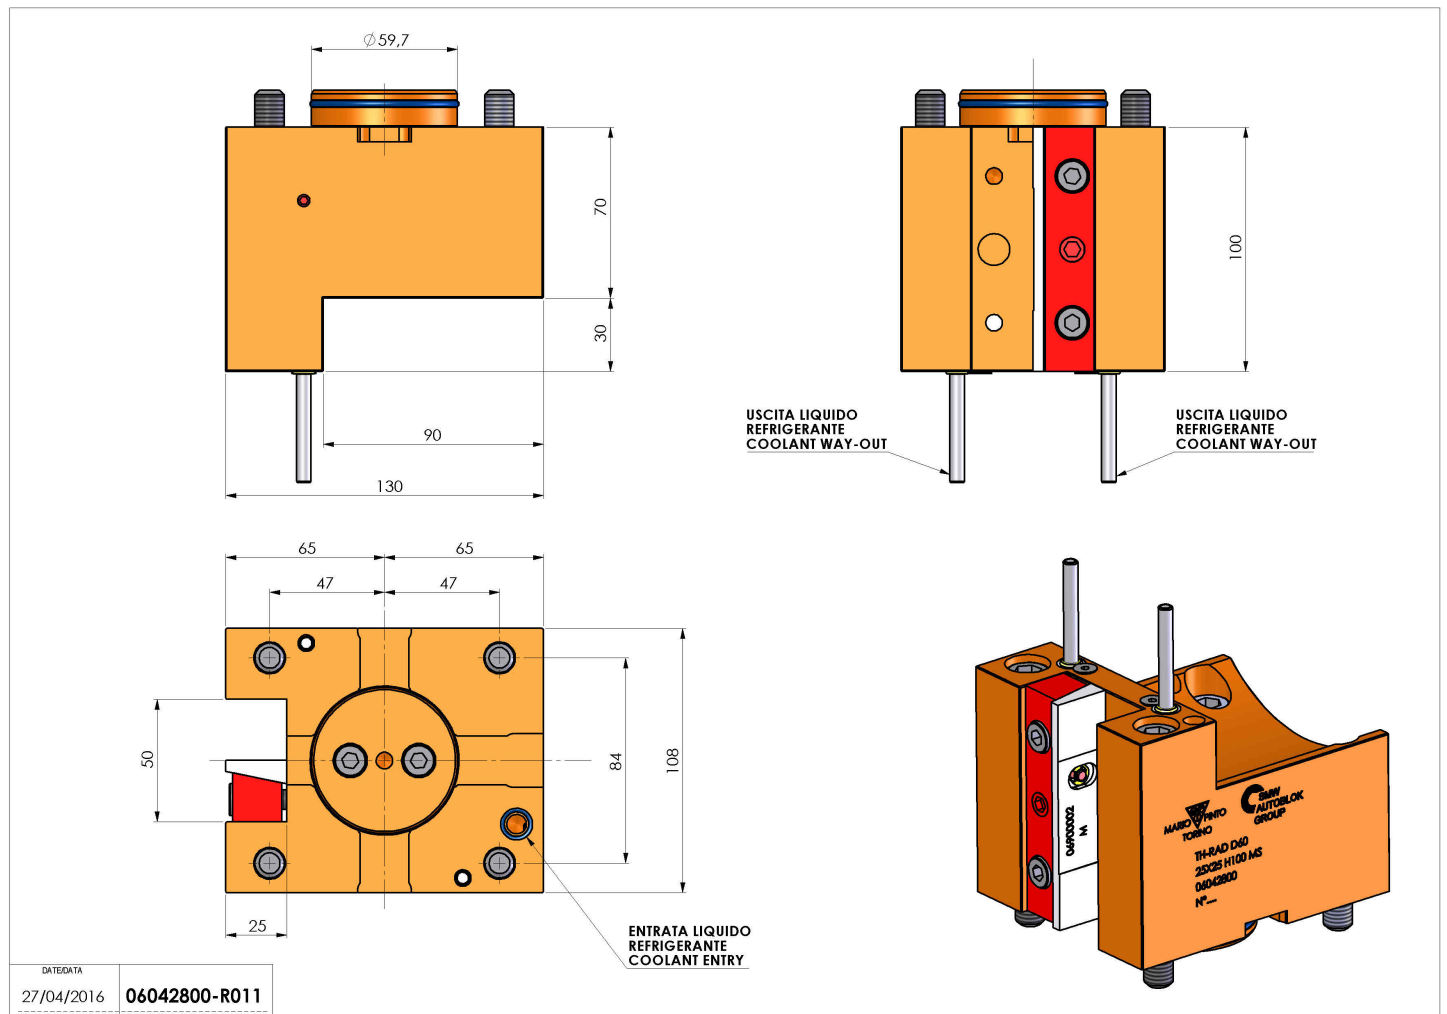

06042800 - TH-RAD D60 25X25 H100 MS

Tipo	TH-RAD Portautensili statico radiale
Attacco	CILINDRICO 60
Uscita utensile	TH radiale 25x25
Raffreddamento	Refrigerazione esterna
H [mm]	100

Accessori	N.D.
Note	N.D.
Note per il montaggio	N.D.

Verificare sempre gli ingombri del portautensile in torretta

DATE/ATA	27/04/2016
PART NUMBER	06042800-R011

Salvo modifiche tecniche