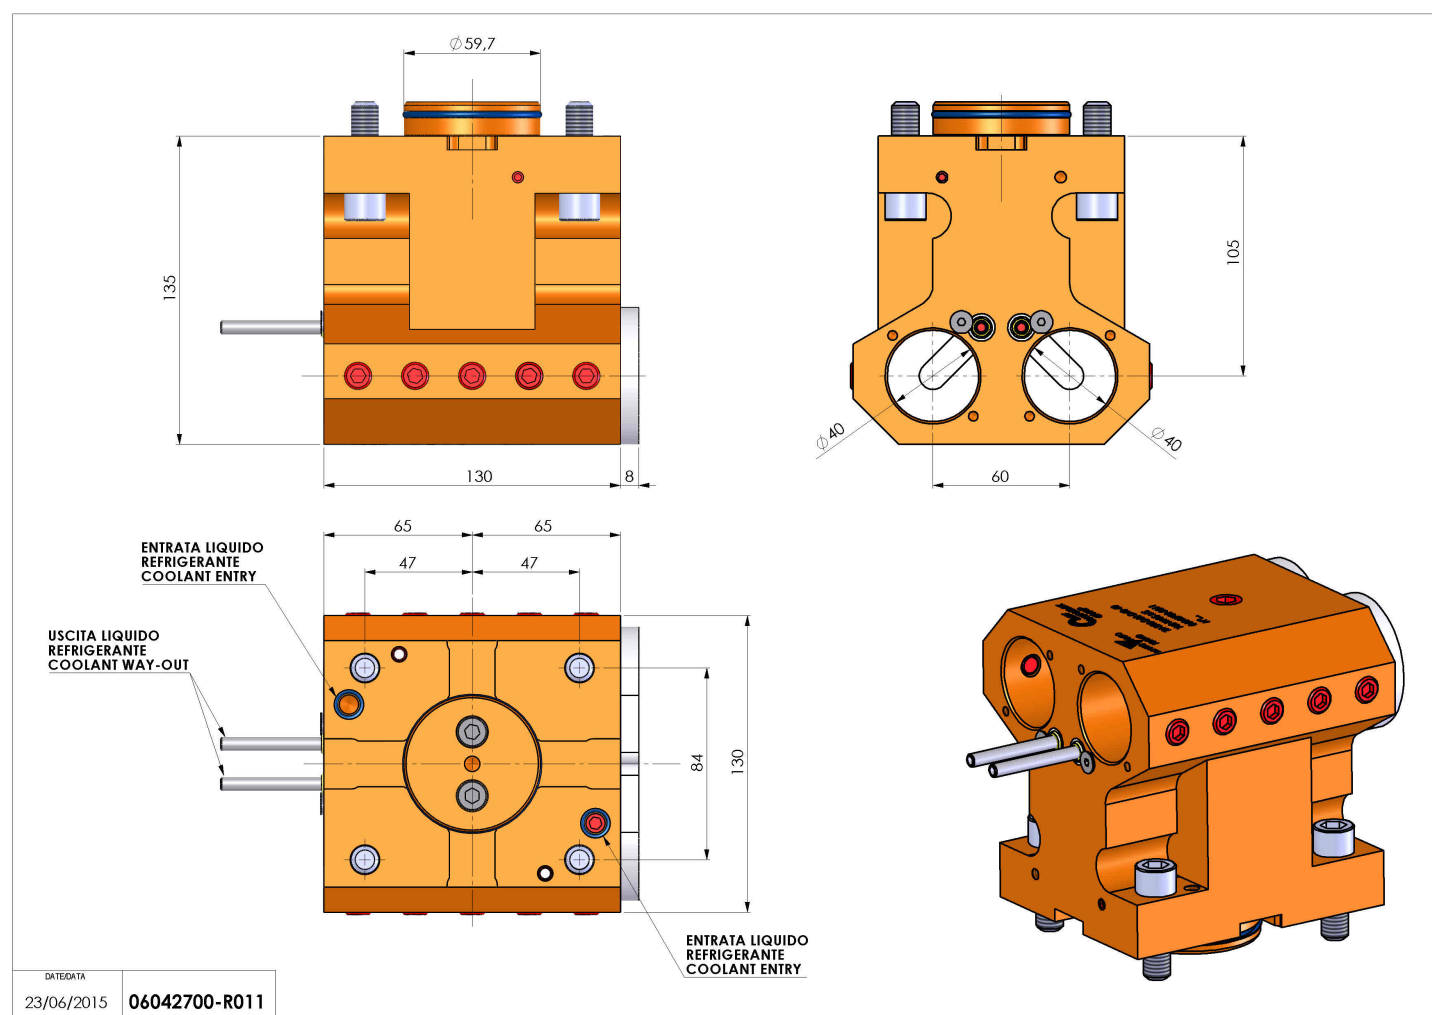

06042700 - TH-BRB D60 D40-40 Y60 H105 MS

Tipo	TH-BRB Portautensili statico portabareno
Attacco	CILINDRICO 60
Uscita utensile	TH porta bareno 40
Raffreddamento	Refrigerazione esterna / interna
H [mm]	105

Accessori	N.D.
Note	N.D.
Note per il montaggio	N.D.

Verificare sempre gli ingombri del portautensile in torretta

Salvo modifiche tecniche