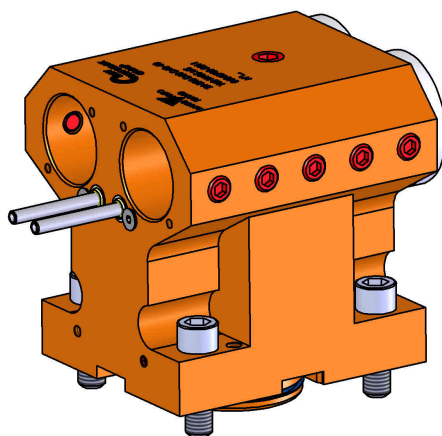

06042700 - TH-BRB D60 D40-40 Y60 H105 MS

Tipo	TH-BRB Portautensili statico portabareno
Attacco	CILINDRICO 60
Uscita utensile	TH porta bareno 40
Raffreddamento	Refrigerazione esterna / interna
H [mm]	105

Accessori	N.D.
Note	N.D.
Note per il montaggio	N.D.

Verificare sempre gli ingombri del portautensile in torretta

Salvo modifiche tecniche