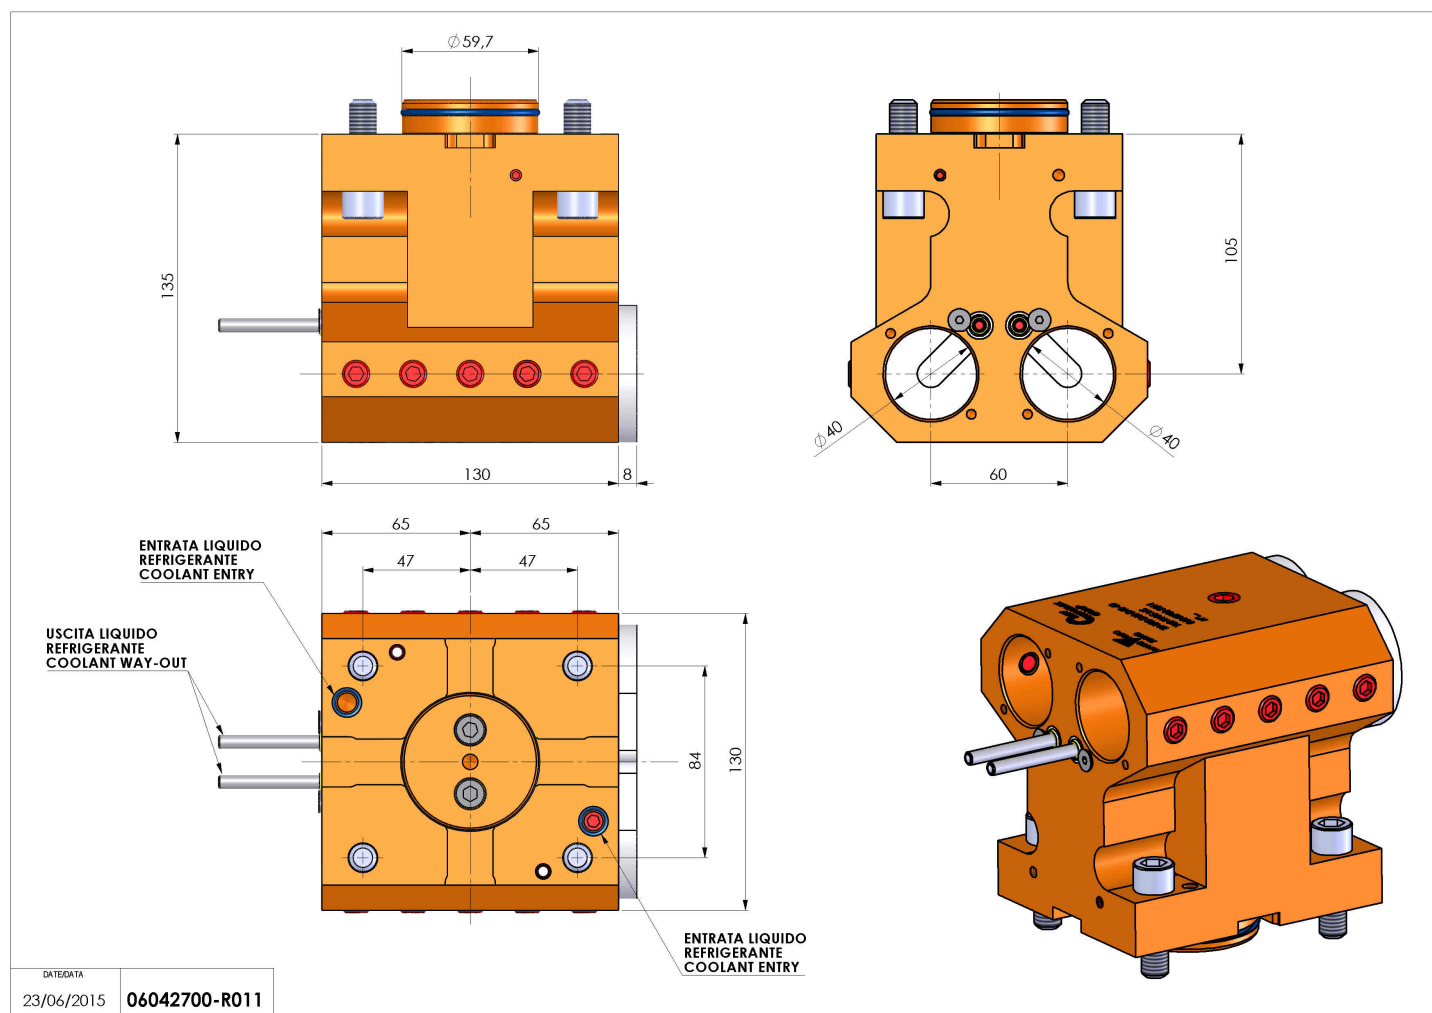

06042700 - TH-BRB D60 D40-40 Y60 H105 MS

| | |
|------------------------|---|
| Tipo | TH-BRB Portautensili statico portabareno |
| Attacco | CILINDRICO 60 |
| Uscita utensile | TH porta bareno 40 |
| Raffreddamento | Refrigerazione esterna / interna |
| H [mm] | 105 |

| | |
|------------------------------|------|
| Accessori | N.D. |
| Note | N.D. |
| Note per il montaggio | N.D. |

Verificare sempre gli ingombri del portautensile in torretta

Salvo modifiche tecniche