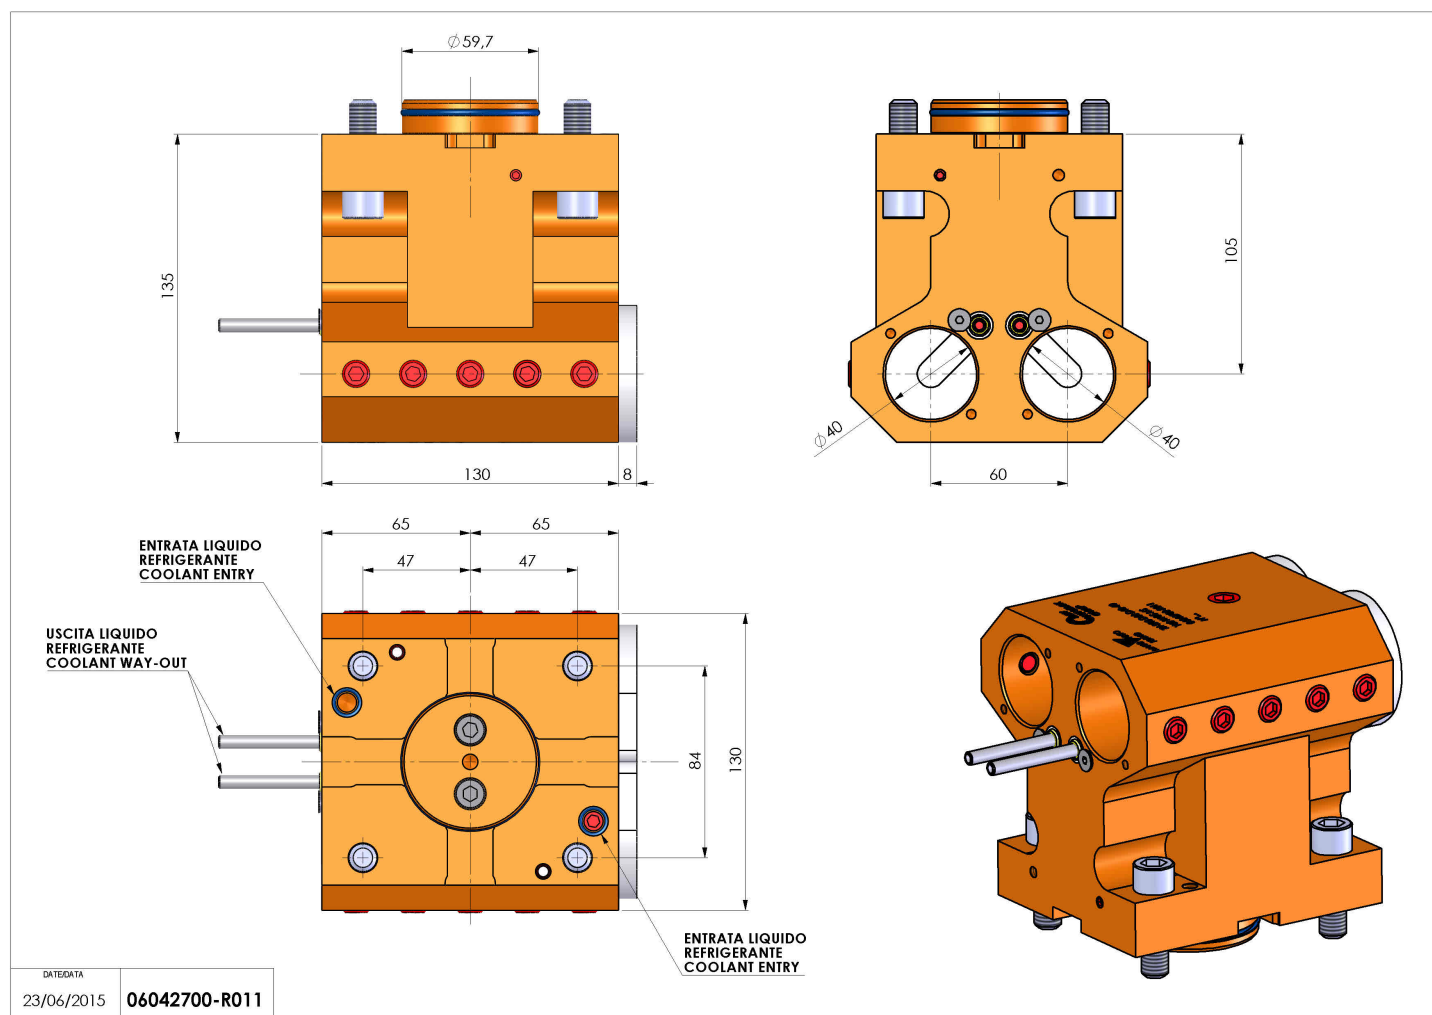

06042700 - TH-BRB D60 D40-40 Y60 H105 MS

Tipo	TH-BRB Portautensili statico portabareno
Attacco	CILINDRICO 60
Uscita utensile	TH porta bareno 40
Raffreddamento	Refrigerazione esterna / interna
H [mm]	105

Accessori	N.D.
Note	N.D.
Note per il montaggio	N.D.

Verificare sempre gli ingombri del portautensile in torretta

Salvo modifiche tecniche