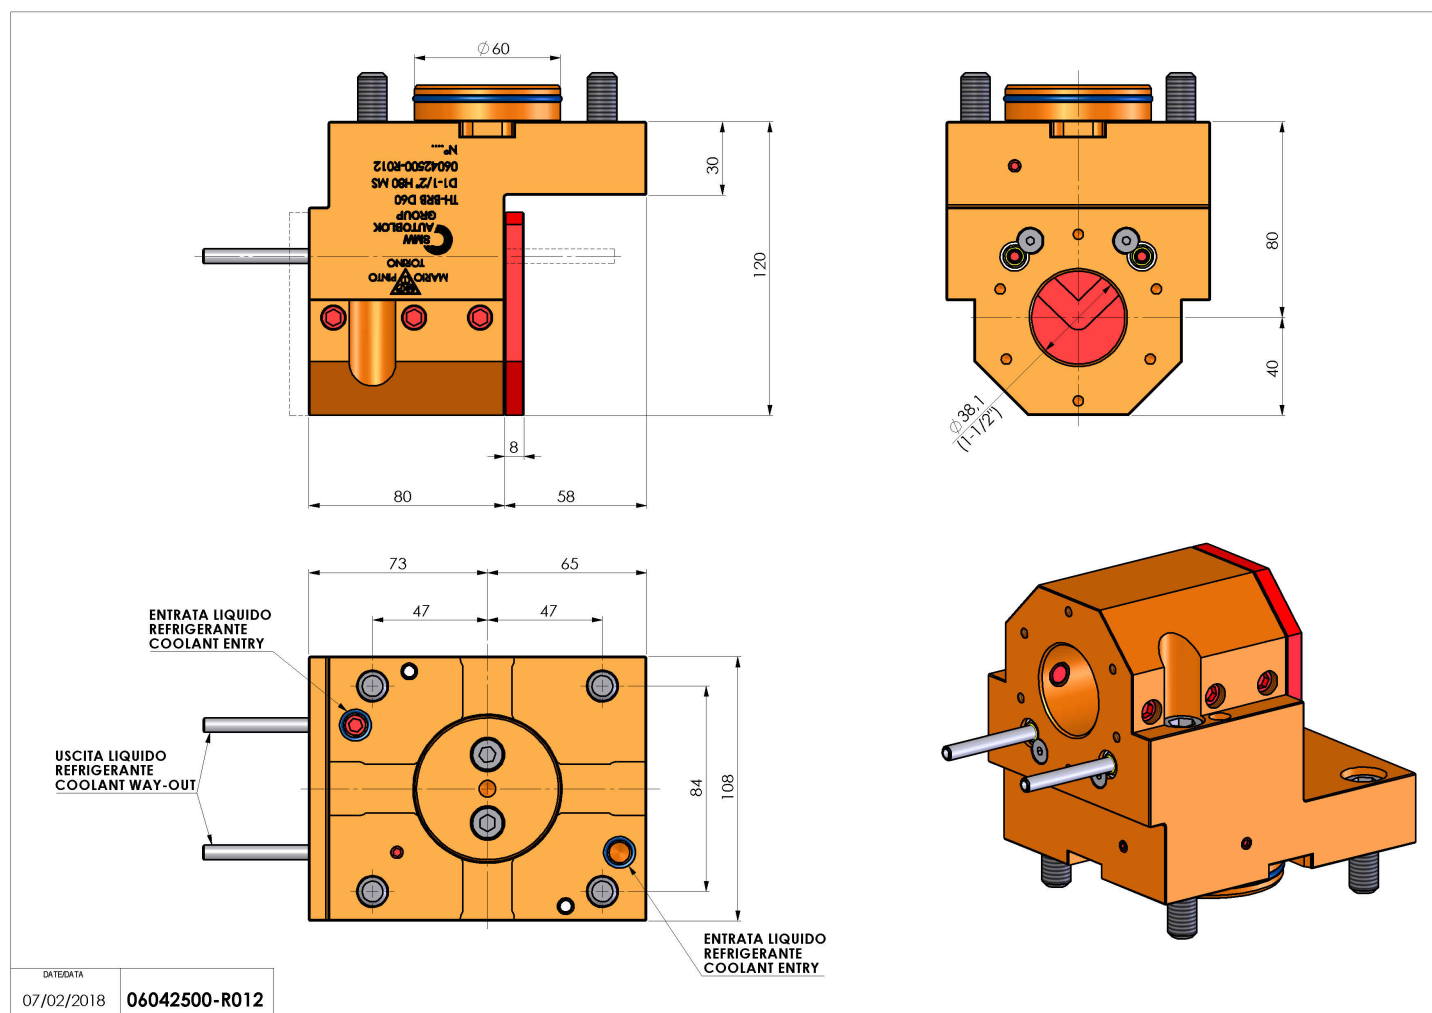

06042500 - TH-BRB D60 D1-1/2" H80 MS

Tipo	TH-BRB Portautensili statico portabareno
Attacco	CILINDRICO 60
Uscita utensile	TH porta bareno 1-1/2"
Raffreddamento	Refrigerazione esterna / interna
H [mm]	80

Accessori	N.D.
Note	N.D.
Note per il montaggio	N.D.

Verificare sempre gli ingombri del portautensile in torretta

Salvo modifiche tecniche