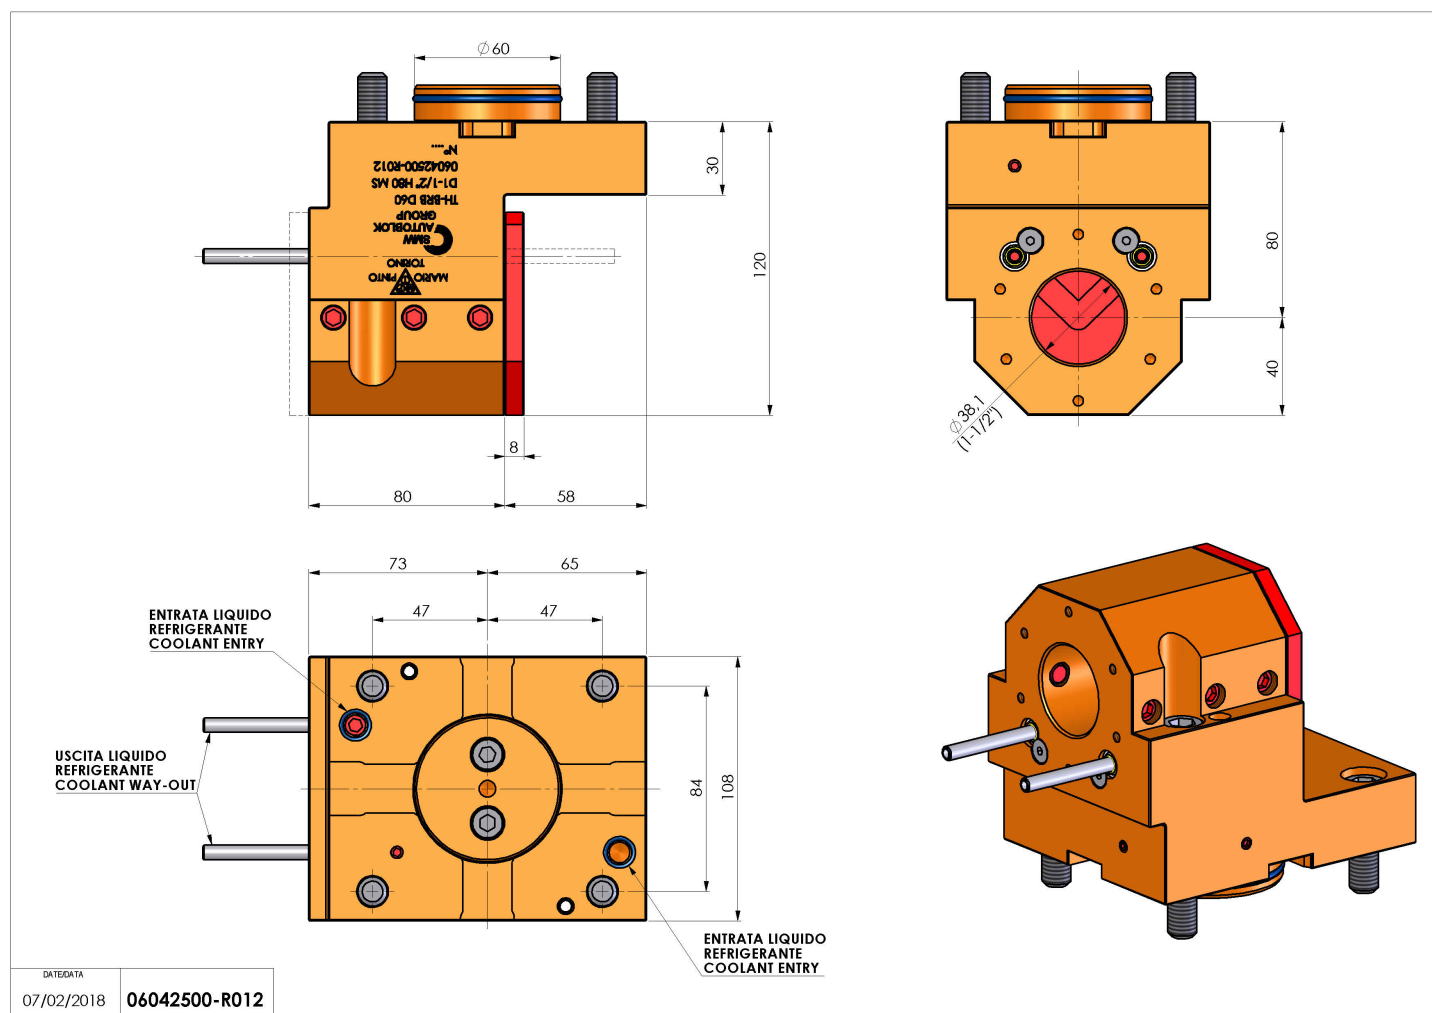

## 06042500 - TH-BRB D60 D1-1/2" H80 MS

|                        |   |
|------------------------|---|
| <b>Tipo</b>            | TH-BRB<br>Portautensili statico portabareno |
| <b>Attacco</b>         | CILINDRICO 60                               |
| <b>Uscita utensile</b> | TH porta bareno 1-1/2"                      |
| <b>Raffreddamento</b>  | Refrigerazione esterna / interna            |
| <b>H [mm]</b>          | 80  |

|                              |      |
|------------------------------|------|
| <b>Accessori</b>             | N.D. |
| <b>Note</b>                  | N.D. |
| <b>Note per il montaggio</b> | N.D. |

Verificare sempre gli ingombri del portautensile in torretta