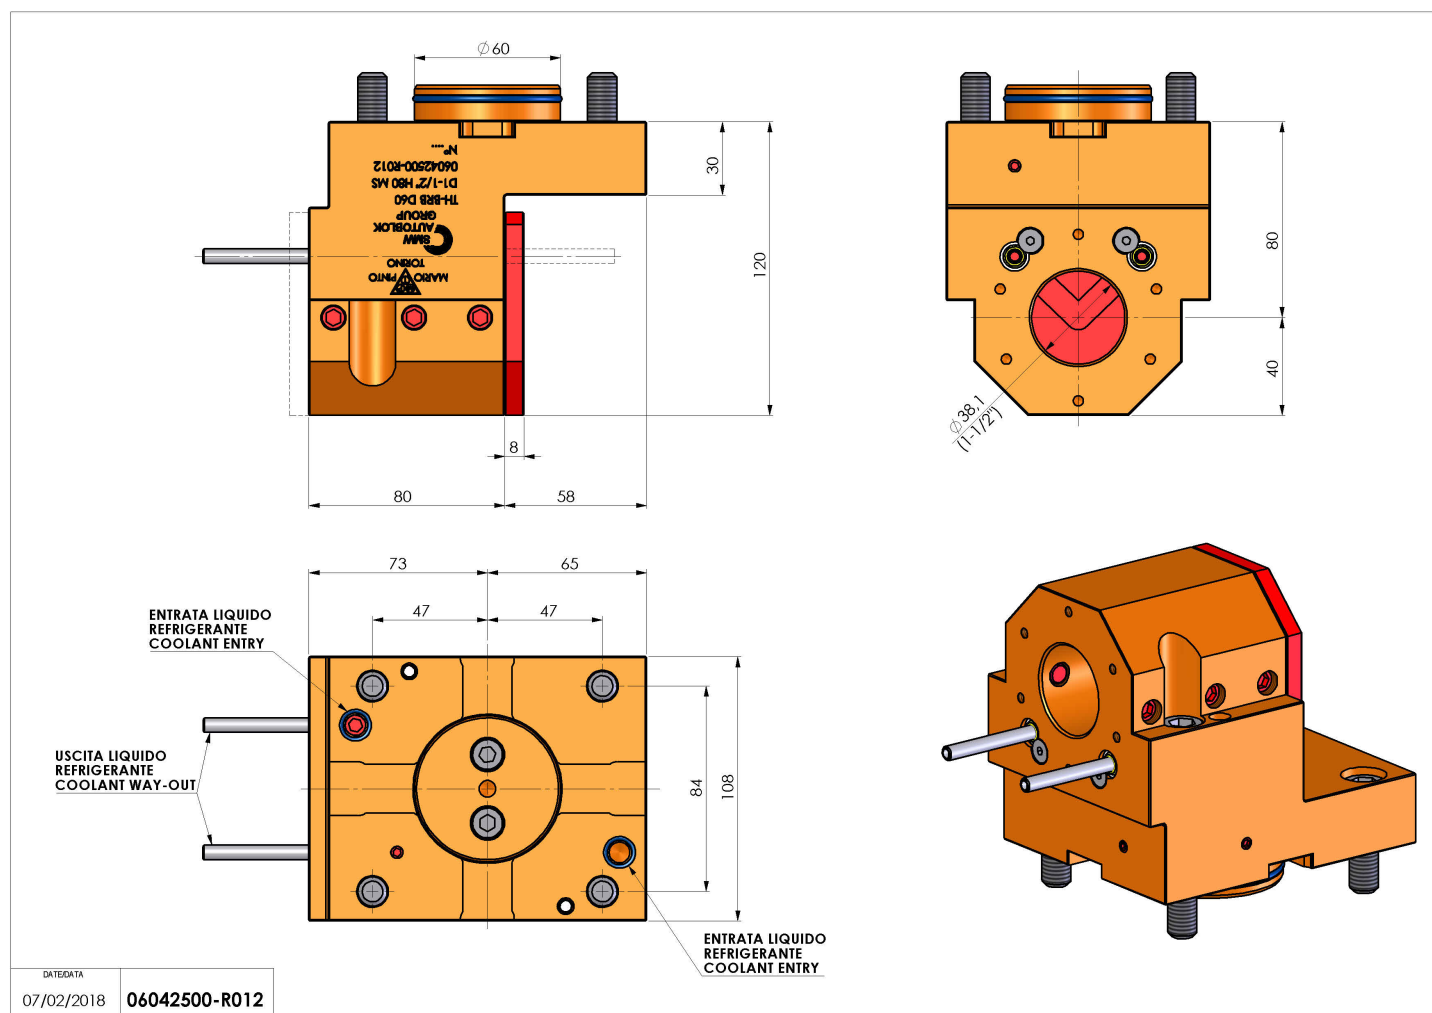

## 06042500 - TH-BRB D60 D1-1/2" H80 MS

<b>Tipo</b>	TH-BRB Portautensili statico portabareno
<b>Attacco</b>	CILINDRICO 60
<b>Uscita utensile</b>	TH porta bareno 1-1/2"
<b>Raffreddamento</b>	Refrigerazione esterna / interna
<b>H [mm]</b>	80

<b>Accessori</b>	N.D.
<b>Note</b>	N.D.
<b>Note per il montaggio</b>	N.D.

Verificare sempre gli ingombri del portautensile in torretta

Salvo modifiche tecniche