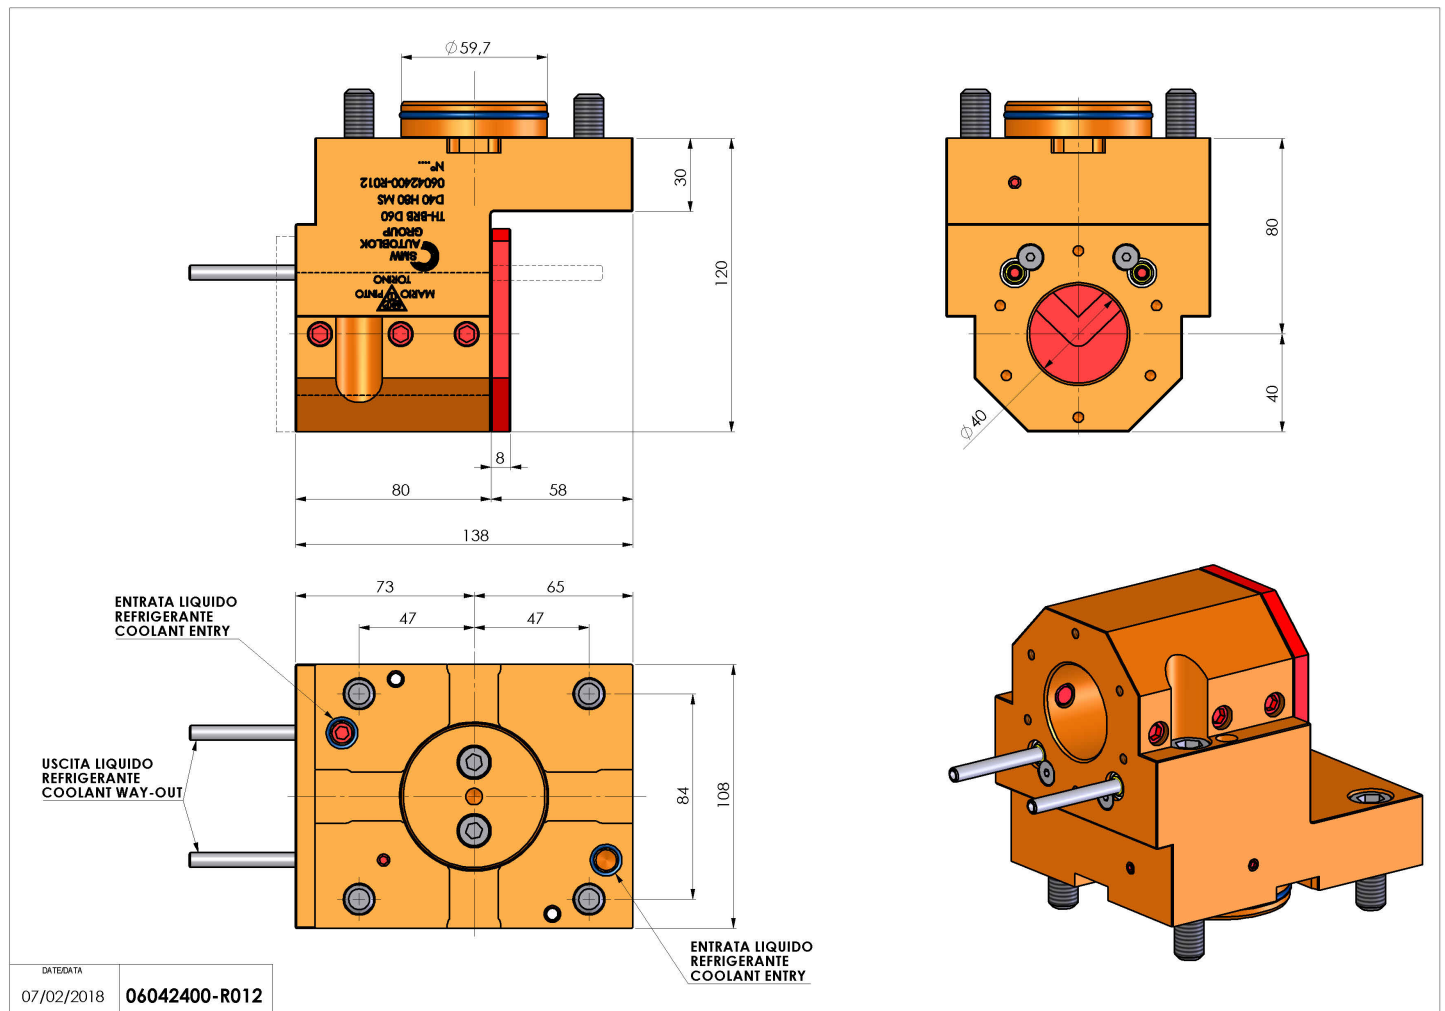

06042400 - TH-BRB D60 D40 H80 MS

Tipo	TH-BRB Portautensili statico portabareno
Attacco	CILINDRICO 60
Uscita utensile	TH porta bareno 40
Raffreddamento	Refrigerazione esterna / interna
H [mm]	80
	
Accessori	N.D.
Note	N.D.
Note per il montaggio	N.D.

Verificare sempre gli ingombri del portautensile in torretta

Salvo modifiche tecniche