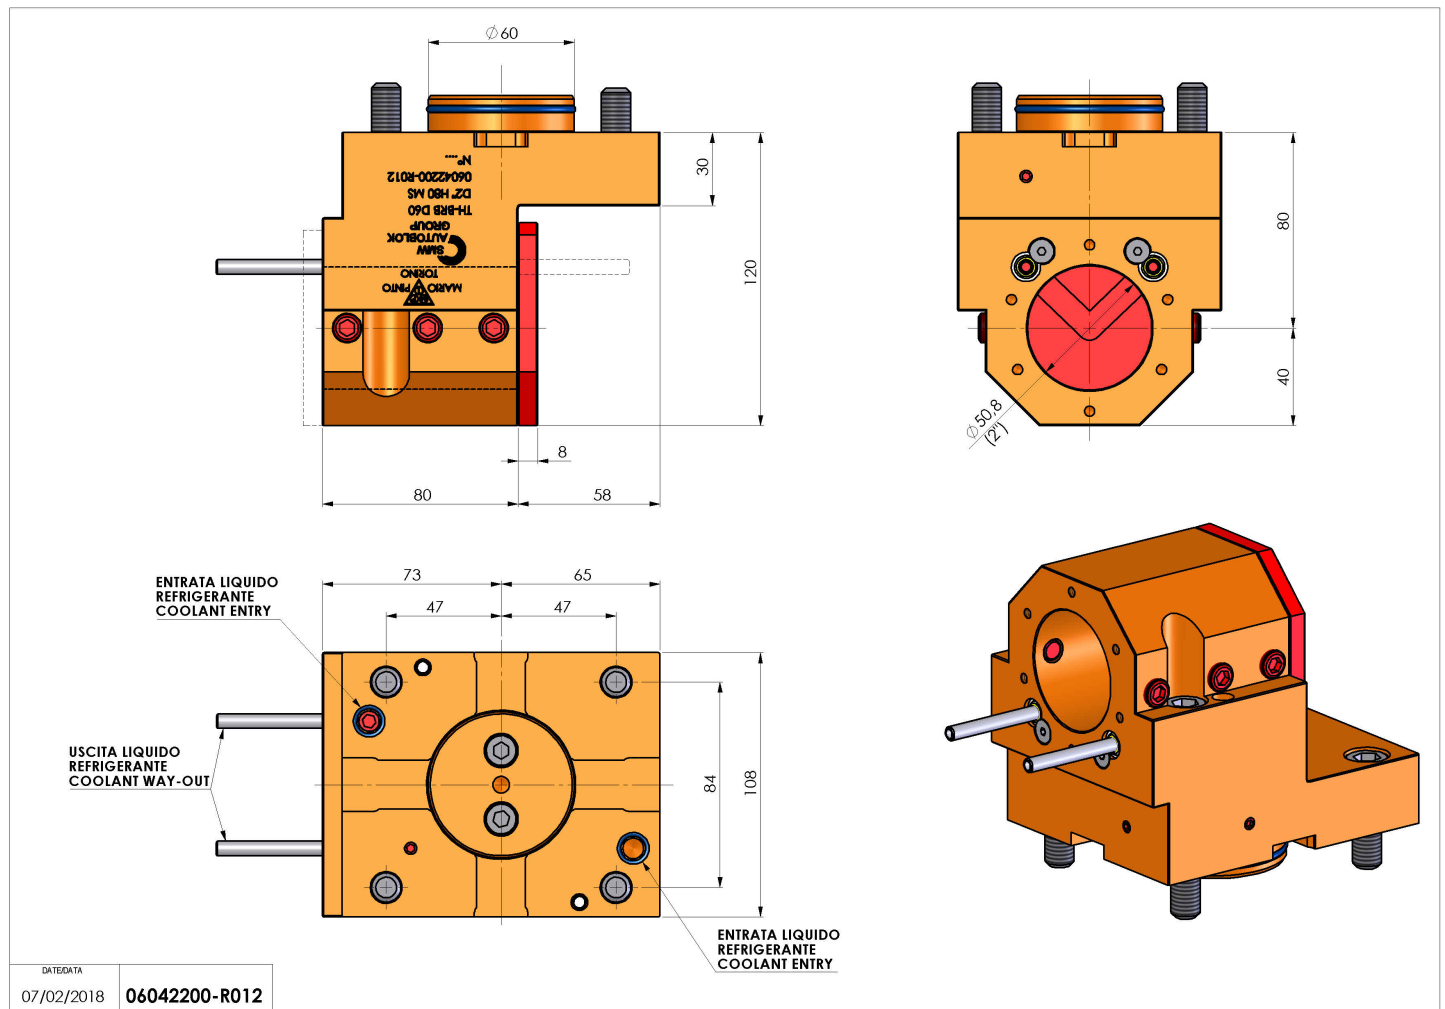

## 06042200 - TH-BRB D60 D2" H80 MS

|                        |   |
|------------------------|---|
| <b>Tipo</b>            | TH-BRB<br>Portautensili statico portabareno |
| <b>Attacco</b>         | CILINDRICO 60                               |
| <b>Uscita utensile</b> | TH porta bareno 2"                          |
| <b>Raffreddamento</b>  | Refrigerazione esterna / interna            |
| <b>H [mm]</b>          | 80  |

|                              |      |
|------------------------------|------|
| <b>Accessori</b>             | N.D. |
| <b>Note</b>                  | N.D. |
| <b>Note per il montaggio</b> | N.D. |

Verificare sempre gli ingombri del portautensile in torretta