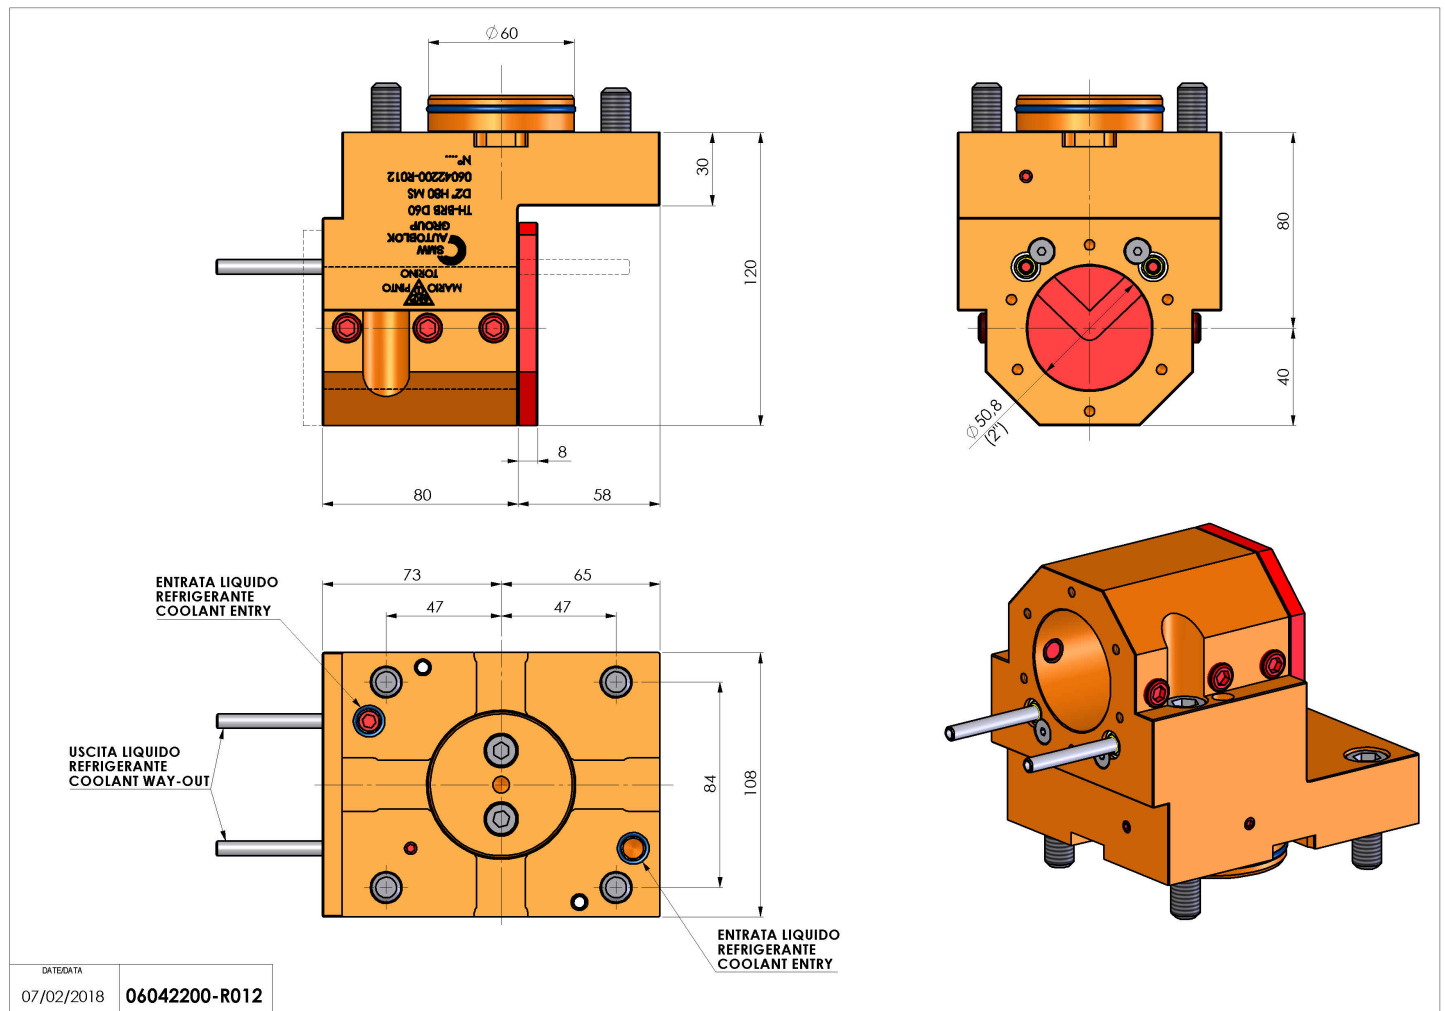

06042200 - TH-BRB D60 D2" H80 MS

Tipo	TH-BRB Portautensili statico portabareno
Attacco	CILINDRICO 60
Uscita utensile	TH porta bareno 2"
Raffreddamento	Refrigerazione esterna / interna
H [mm]	80

Accessori	N.D.
Note	N.D.
Note per il montaggio	N.D.

Verificare sempre gli ingombri del portautensile in torretta

Salvo modifiche tecniche