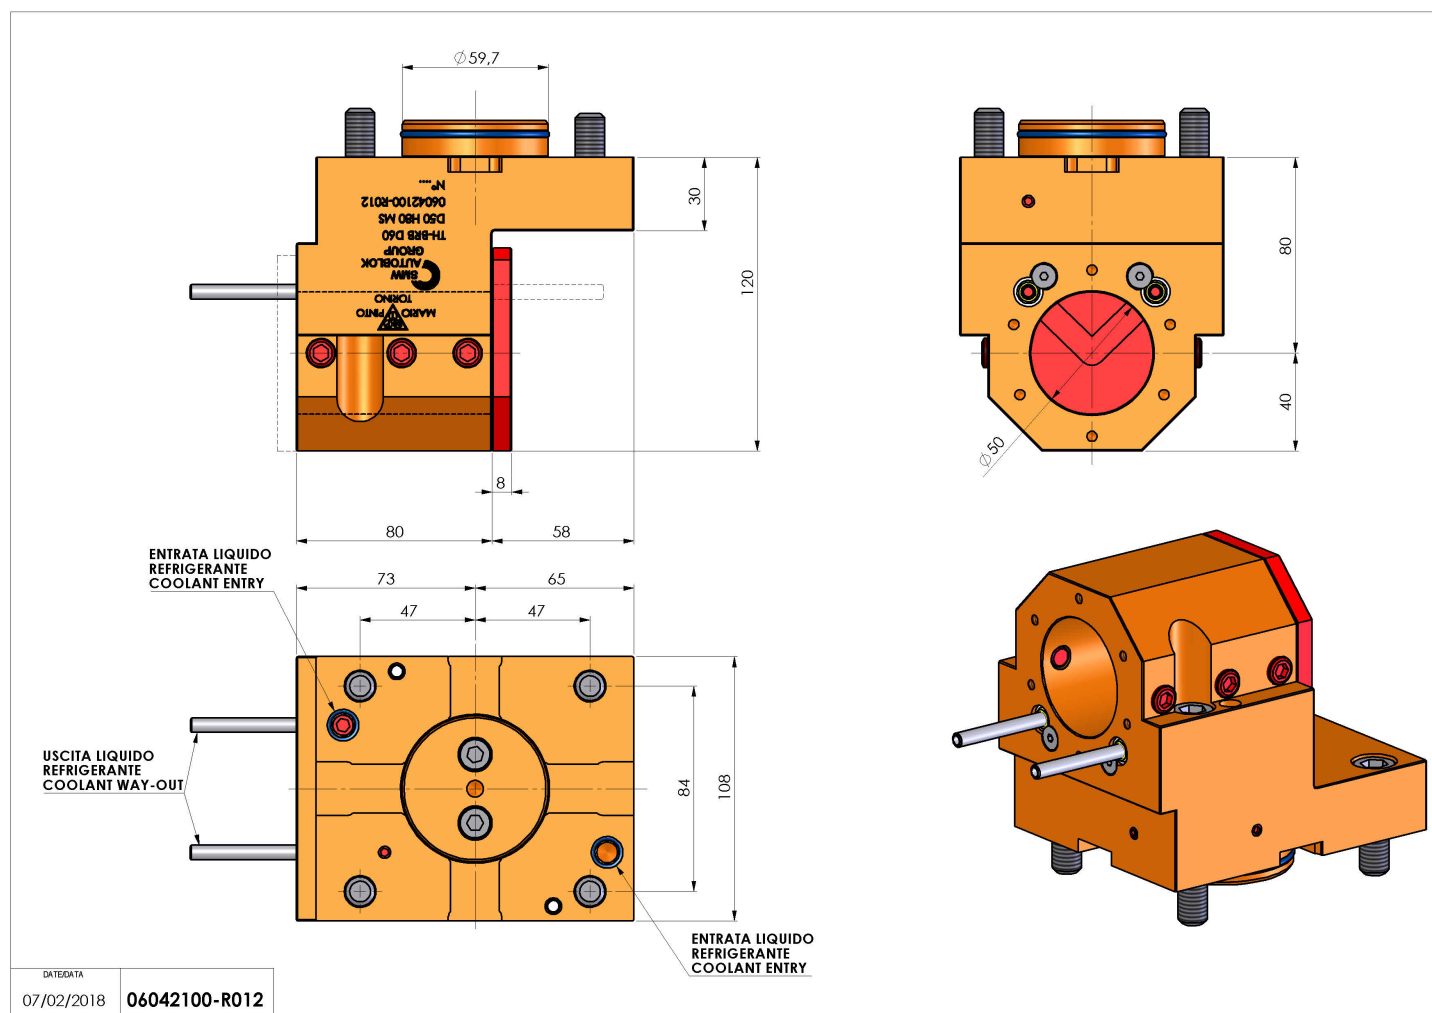

06042100 - TH-BRB D60 D50 H80 MS

Tipo	TH-BRB Portautensili statico portabareno
Attacco	CILINDRICO 60
Uscita utensile	TH porta bareno 50
Raffreddamento	Refrigerazione esterna / interna
H [mm]	80

Accessori	N.D.
Note	N.D.
Note per il montaggio	N.D.

Verificare sempre gli ingombri del portautensile in torretta

Salvo modifiche tecniche