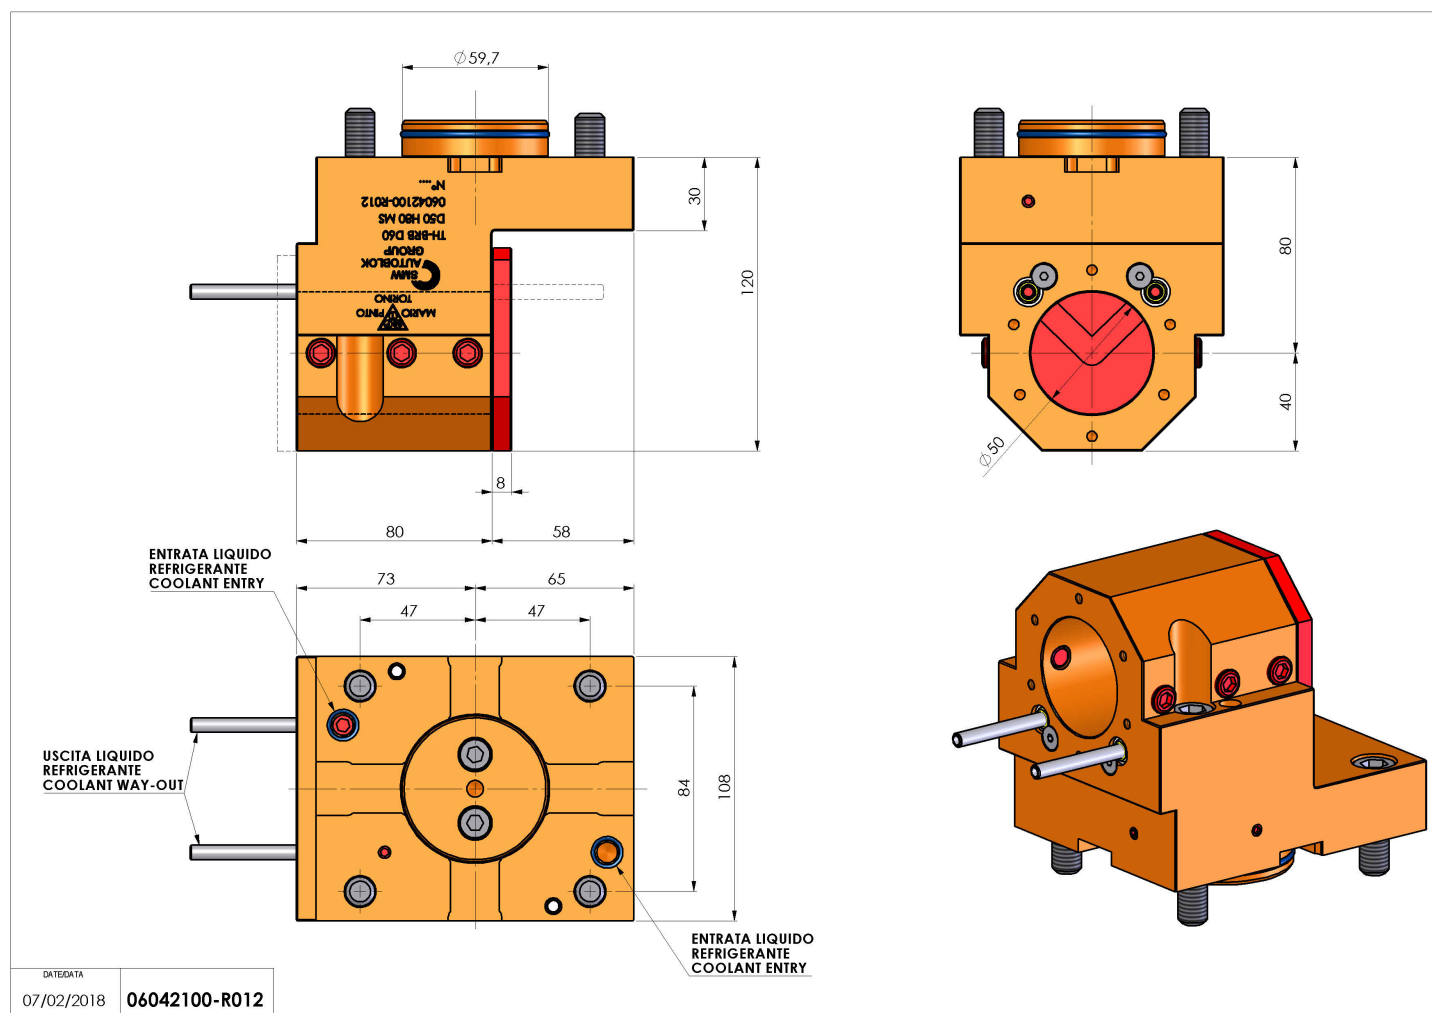

## 06042100 - TH-BRB D60 D50 H80 MS

<b>Tipo</b>	TH-BRB Portautensili statico portabareno
<b>Attacco</b>	CILINDRICO 60
<b>Uscita utensile</b>	TH porta bareno 50
<b>Raffreddamento</b>	Refrigerazione esterna / interna
<b>H [mm]</b>	80

<b>Accessori</b>	N.D.
<b>Note</b>	N.D.
<b>Note per il montaggio</b>	N.D.

Verificare sempre gli ingombri del portautensile in torretta

Salvo modifiche tecniche