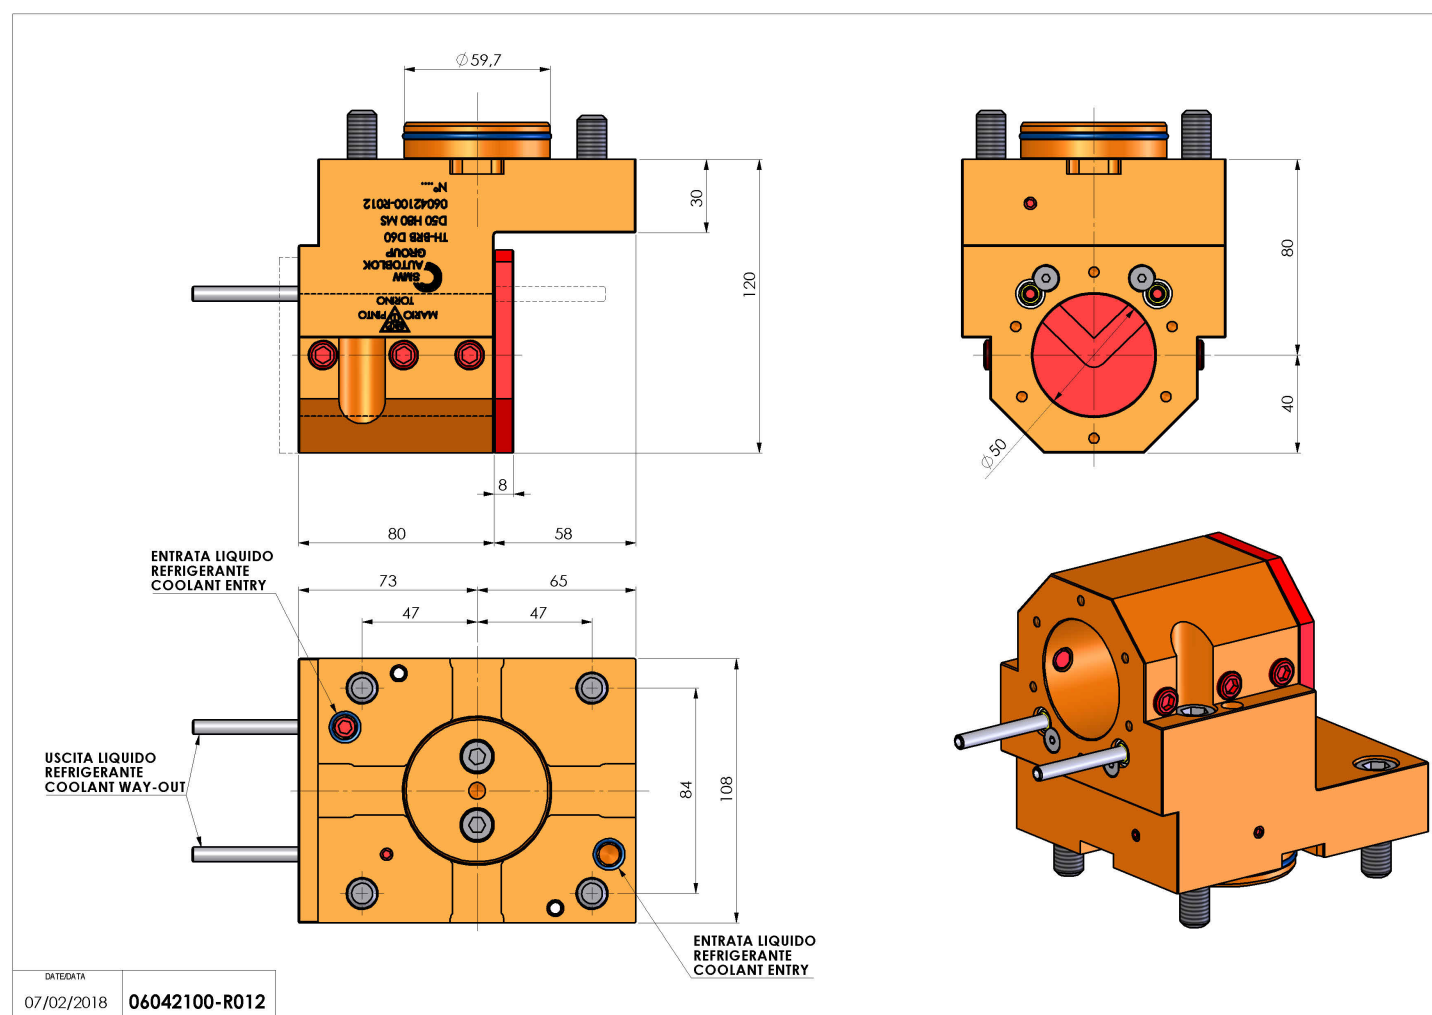

06042100 - TH-BRB D60 D50 H80 MS

Tipo	TH-BRB Portautensili statico portabareno
Attacco	CILINDRICO 60
Uscita utensile	TH porta bareno 50
Raffreddamento	Refrigerazione esterna / interna
H [mm]	80

Accessori	N.D.
Note	N.D.
Note per il montaggio	N.D.

Verificare sempre gli ingombri del portautensile in torretta

Salvo modifiche tecniche