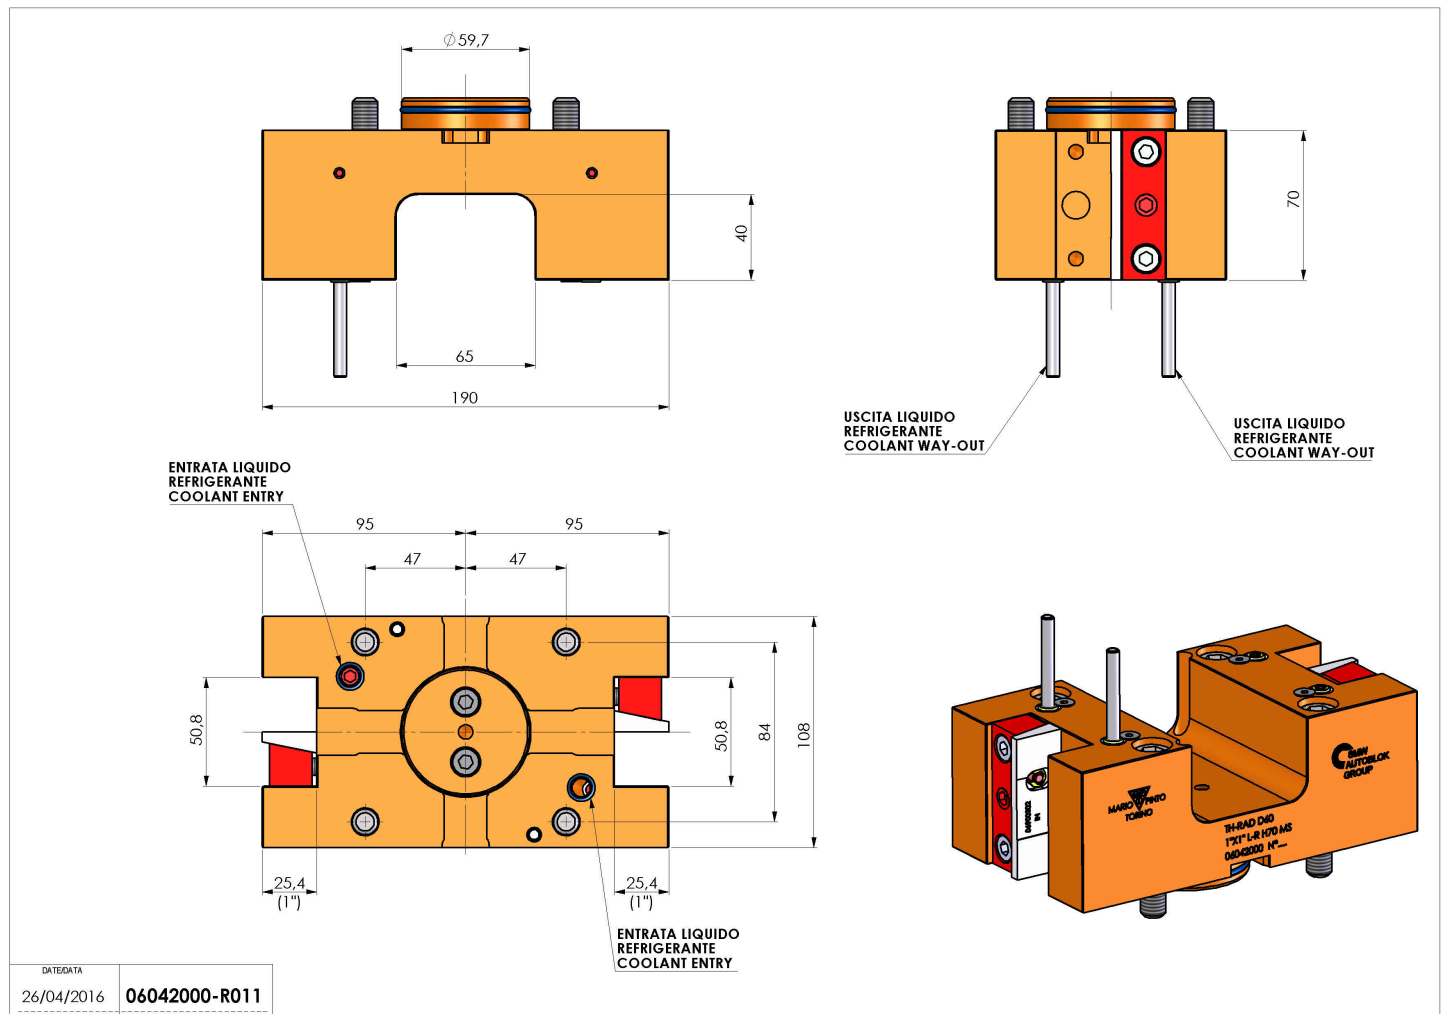

## 06042000 - TH-RAD D60 1"X1" L-R H70 MS

<b>Tipo</b>	TH-RAD Portautensili statico radiale
<b>Attacco</b>	CILINDRICO 60
<b>Uscita utensile</b>	TH radiale 1"x1"
<b>Raffreddamento</b>	Refrigerazione esterna
<b>H [mm]</b>	70

<b>Accessori</b>	N.D.
<b>Note</b>	N.D.
<b>Note per il montaggio</b>	N.D.

Verificare sempre gli ingombri del portautensile in torretta

DATE/DATE	26/04/2016
06042000-R011	

Salvo modifiche tecniche