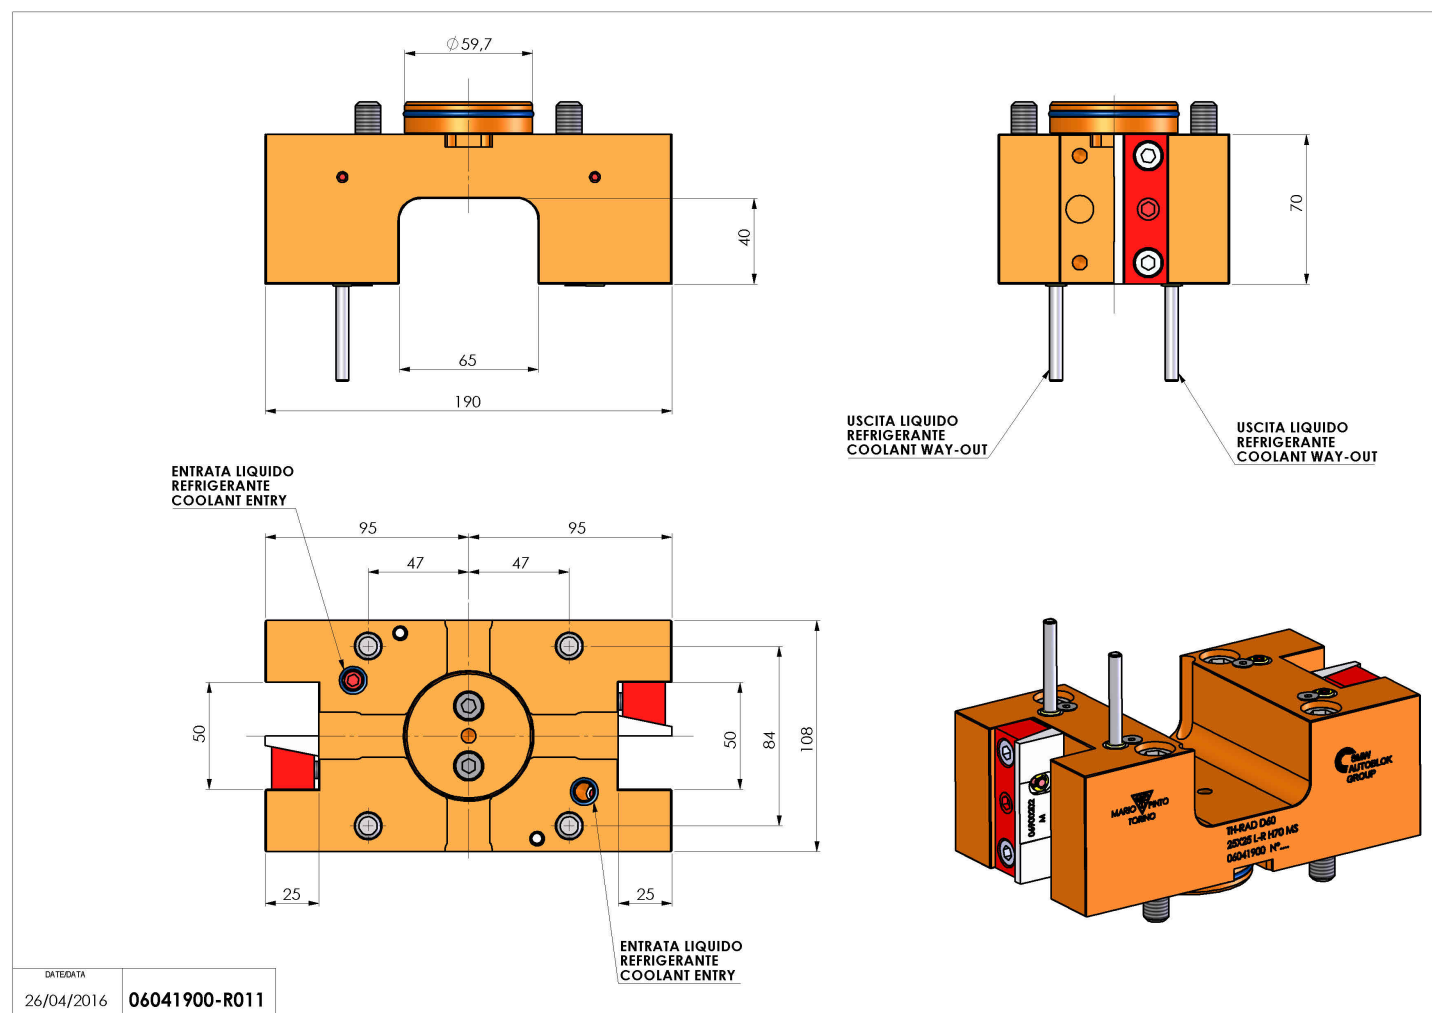

## 06041900 - TH-RAD D60 25X25 L-R H70 MS

<b>Tipo</b>	TH-RAD Portautensili statico radiale
<b>Attacco</b>	CILINDRICO 60
<b>Uscita utensile</b>	TH radiale 25x25
<b>Raffreddamento</b>	Refrigerazione esterna
<b>H [mm]</b>	70

<b>Accessori</b>	N.D.
<b>Note</b>	N.D.
<b>Note per il montaggio</b>	N.D.

Verificare sempre gli ingombri del portautensile in torretta

Salvo modifiche tecniche