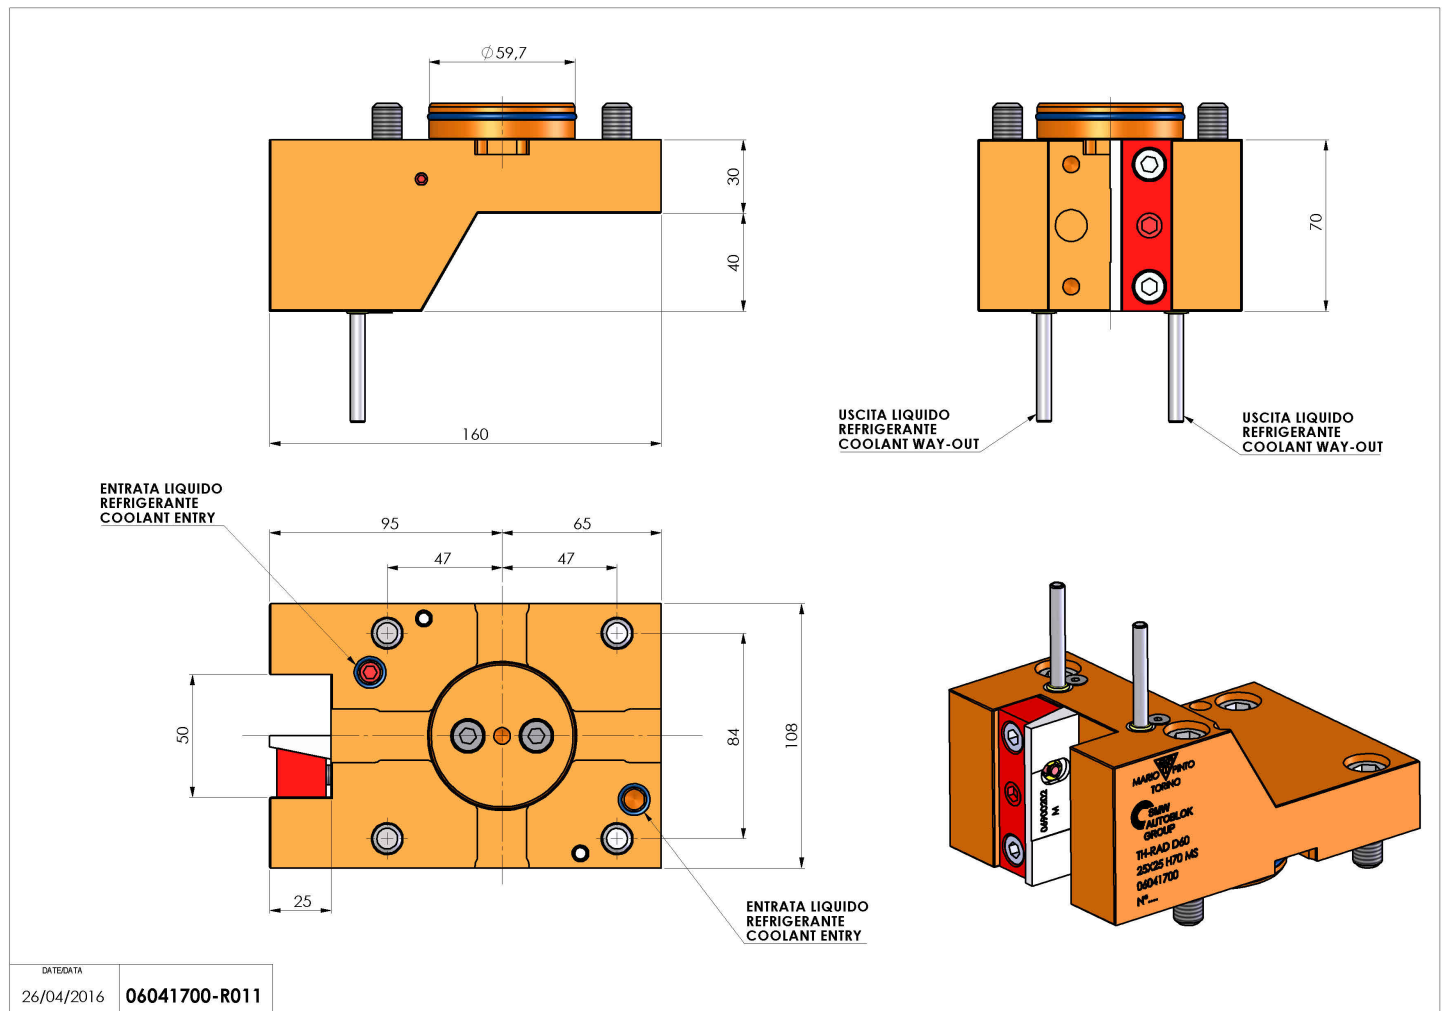

## 06041700 - TH-RAD D60 25X25 H70 MS

<b>Tipo</b>	TH-RAD Portautensili statico radiale
<b>Attacco</b>	CILINDRICO 60
<b>Uscita utensile</b>	TH radiale 25x25
<b>Raffreddamento</b>	Refrigerazione esterna
<b>H [mm]</b>	70

<b>Accessori</b>	N.D.
<b>Note</b>	N.D.
<b>Note per il montaggio</b>	N.D.

Verificare sempre gli ingombri del portautensile in torretta

Salvo modifiche tecniche