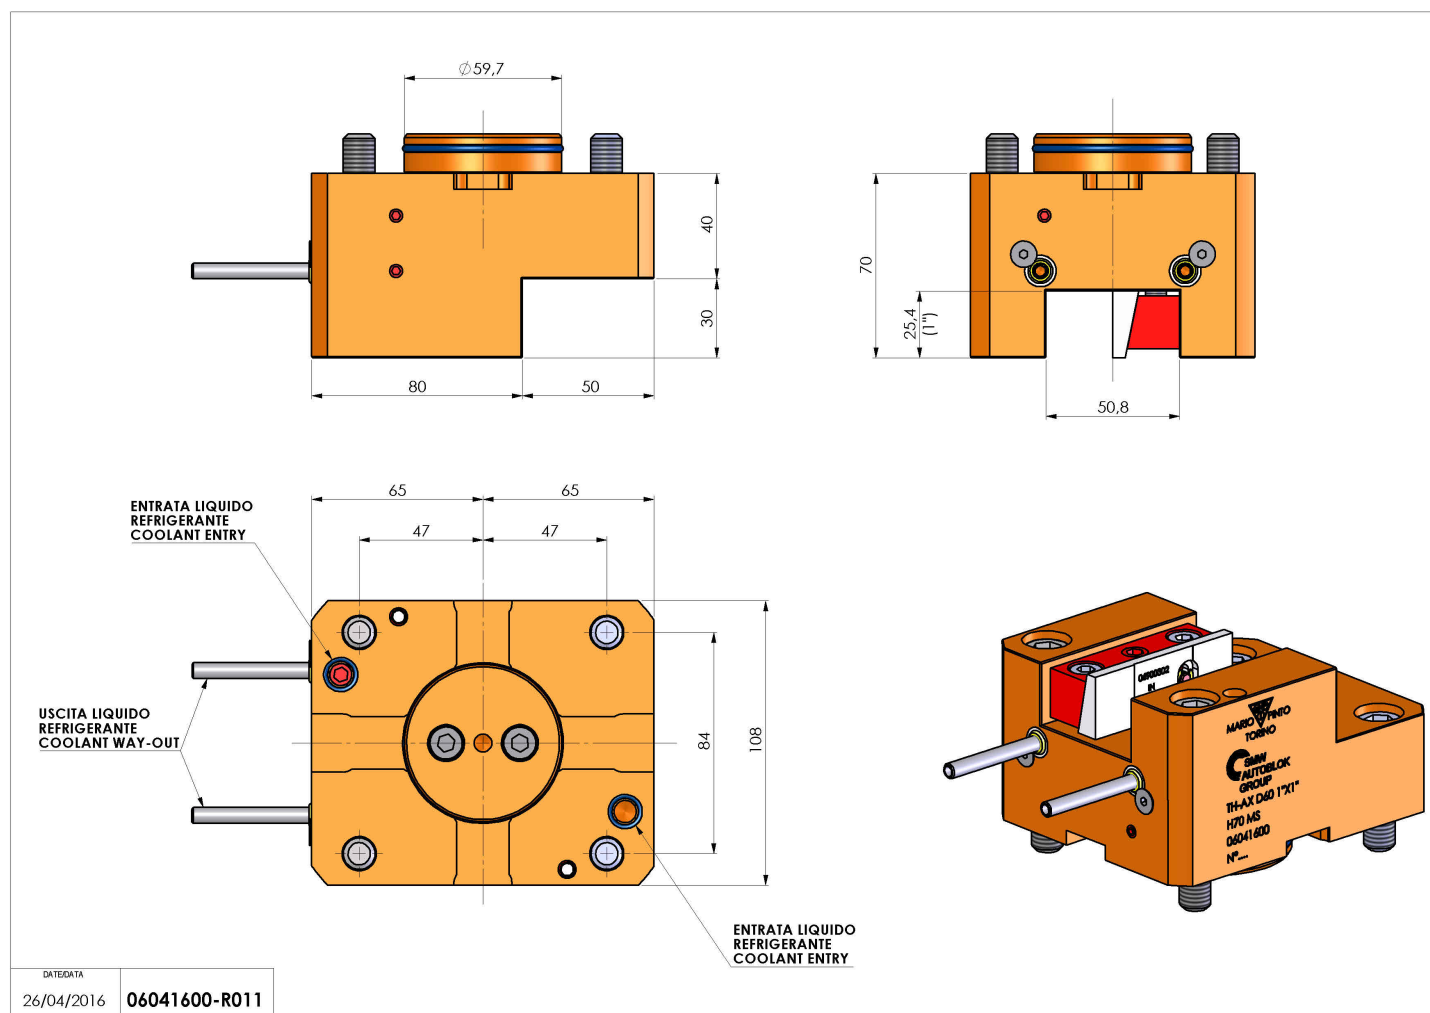

06041600 - TH-AX D60 1"X1" H70 MS

Tipo	TH-AX Portautensili statico assiale
Attacco	CILINDRICO 60
Uscita utensile	TH assiale 1"x1"
Raffreddamento	Refrigerazione esterna
H [mm]	70

Accessori	N.D.
Note	N.D.
Note per il montaggio	N.D.

Verificare sempre gli ingombri del portautensile in torretta

Salvo modifiche tecniche

DATE/DATE	06041600-R011
-----------	---------------