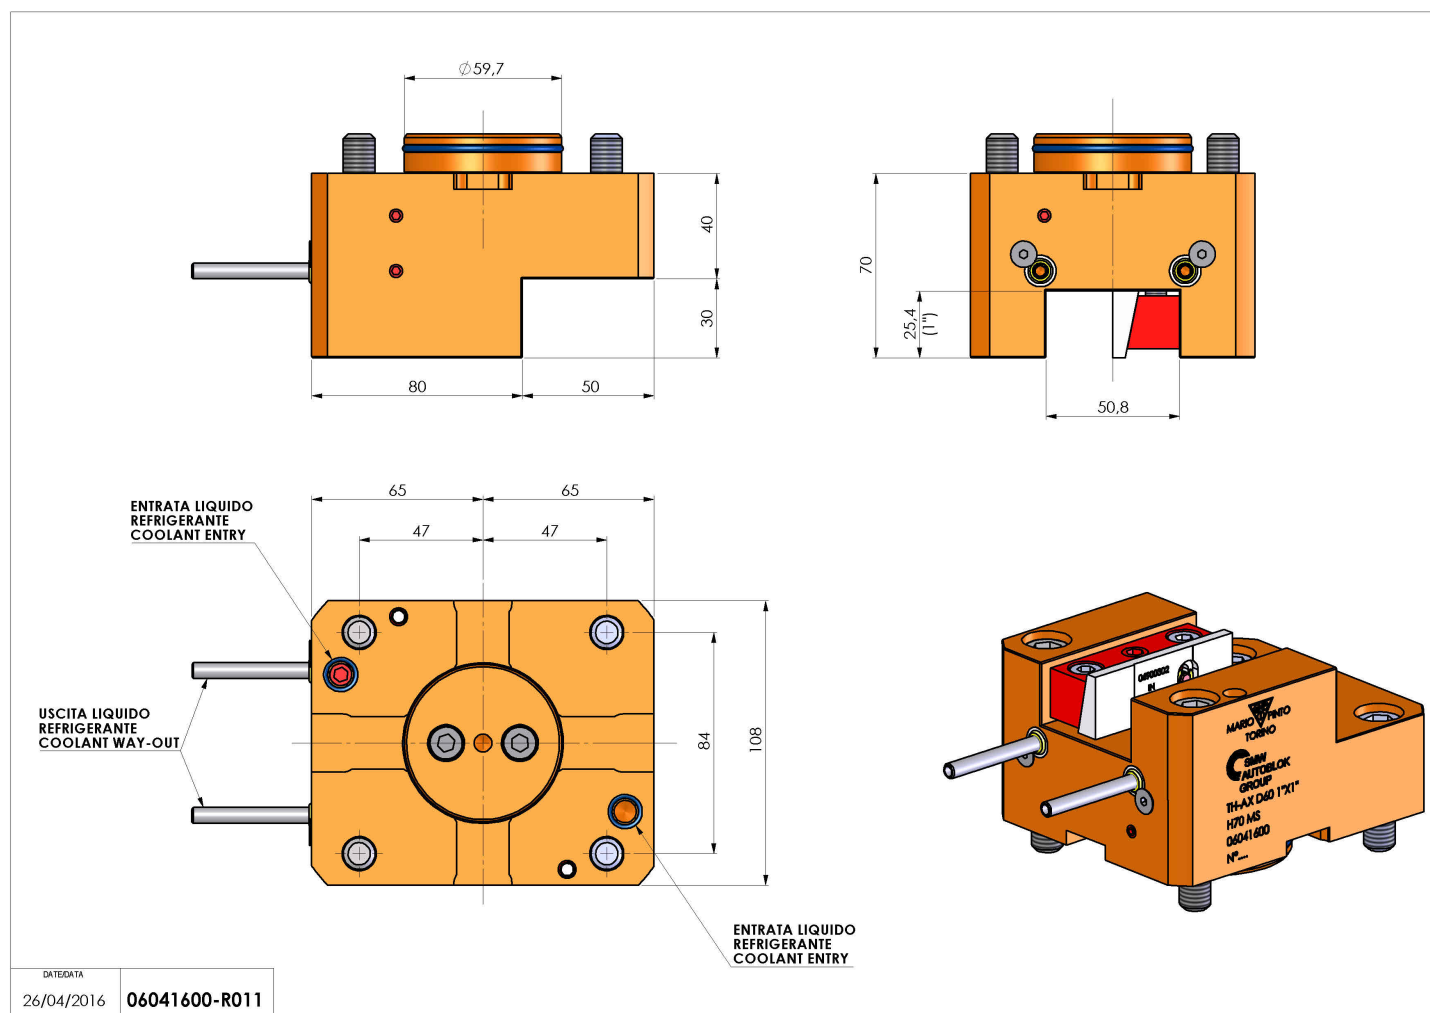

## 06041600 - TH-AX D60 1"X1" H70 MS

<b>Tipo</b>	TH-AX Portautensili statico assiale
<b>Attacco</b>	CILINDRICO 60
<b>Uscita utensile</b>	TH assiale 1"x1"
<b>Raffreddamento</b>	Refrigerazione esterna
<b>H [mm]</b>	70

<b>Accessori</b>	N.D.
<b>Note</b>	N.D.
<b>Note per il montaggio</b>	N.D.

Verificare sempre gli ingombri del portautensile in torretta

Salvo modifiche tecniche