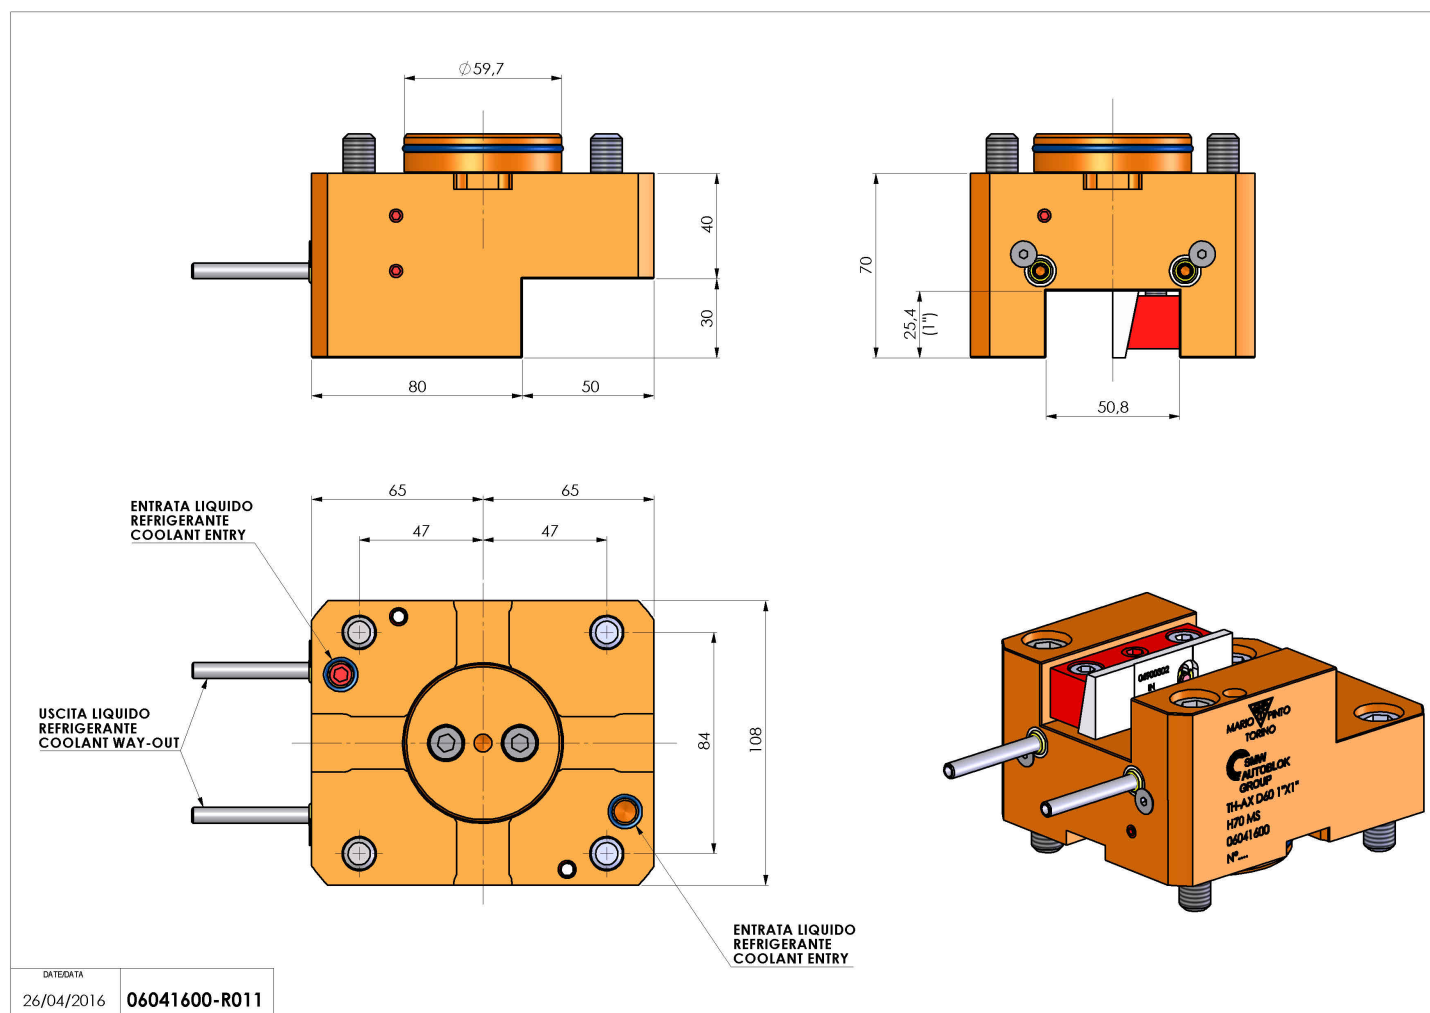

06041600 - TH-AX D60 1"X1" H70 MS

Tipo	TH-AX Portautensili statico assiale
Attacco	CILINDRICO 60
Uscita utensile	TH assiale 1"x1"
Raffreddamento	Refrigerazione esterna
H [mm]	70

Accessori	N.D.
Note	N.D.
Note per il montaggio	N.D.

Verificare sempre gli ingombri del portautensile in torretta

Salvo modifiche tecniche