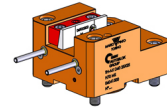

## 06041500 - TH-AX D60 25X25 H70 MS

<b>Tipo</b>	TH-AX Portautensili statico assiale
<b>Attacco</b>	CILINDRICO 60
<b>Uscita utensile</b>	TH assiale 25x25
<b>Raffreddamento</b>	Refrigerazione esterna
<b>H [mm]</b>	70
<b>Accessori</b>	N.D.
<b>Note</b>	N.D.
<b>Note per il montaggio</b>	N.D.

Verificare sempre gli ingombri del portautensile in torretta

Salvo modifiche tecniche

DATE/DATE	06041500-R011
26/04/2016	