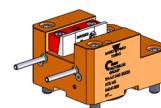

## 06041500 - TH-AX D60 25X25 H70 MS

<b>Tipo</b>	TH-AX Portautensili statico assiale
<b>Attacco</b>	CILINDRICO 60
<b>Uscita utensile</b>	TH assiale 25x25
<b>Raffreddamento</b>	Refrigerazione esterna
<b>H [mm]</b>	70

<b>Accessori</b>	N.D.
<b>Note</b>	N.D.
<b>Note per il montaggio</b>	N.D.

Verificare sempre gli ingombri del portautensile in torretta

Salvo modifiche tecniche

DATE/DATE	06041500-R011
26/04/2016	