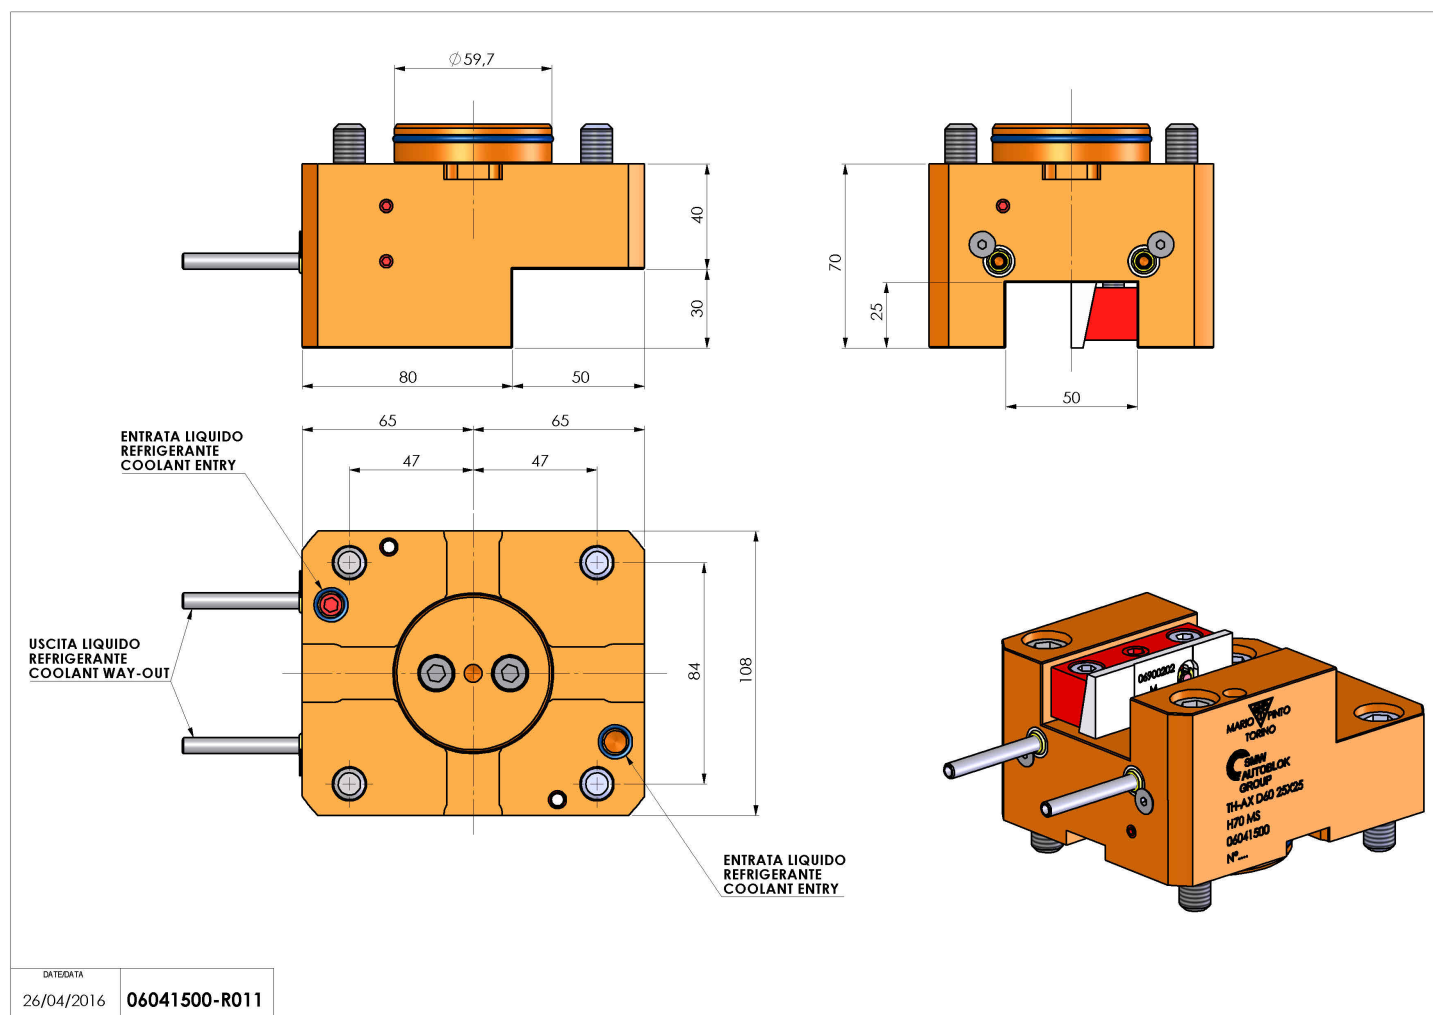

## 06041500 - TH-AX D60 25X25 H70 MS

<b>Tipo</b>	TH-AX Portautensili statico assiale
<b>Attacco</b>	CILINDRICO 60
<b>Uscita utensile</b>	TH assiale 25x25
<b>Raffreddamento</b>	Refrigerazione esterna
<b>H [mm]</b>	70

<b>Accessori</b>	N.D.
<b>Note</b>	N.D.
<b>Note per il montaggio</b>	N.D.

Verificare sempre gli ingombri del portautensile in torretta

Salvo modifiche tecniche

DATE/DATE	06041500-R011
26/04/2016	