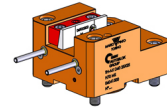

06041500 - TH-AX D60 25X25 H70 MS

Tipo	TH-AX Portautensili statico assiale
Attacco	CILINDRICO 60
Uscita utensile	TH assiale 25x25
Raffreddamento	Refrigerazione esterna
H [mm]	70
Accessori	N.D.
Note	N.D.
Note per il montaggio	N.D.

Verificare sempre gli ingombri del portautensile in torretta

Salvo modifiche tecniche