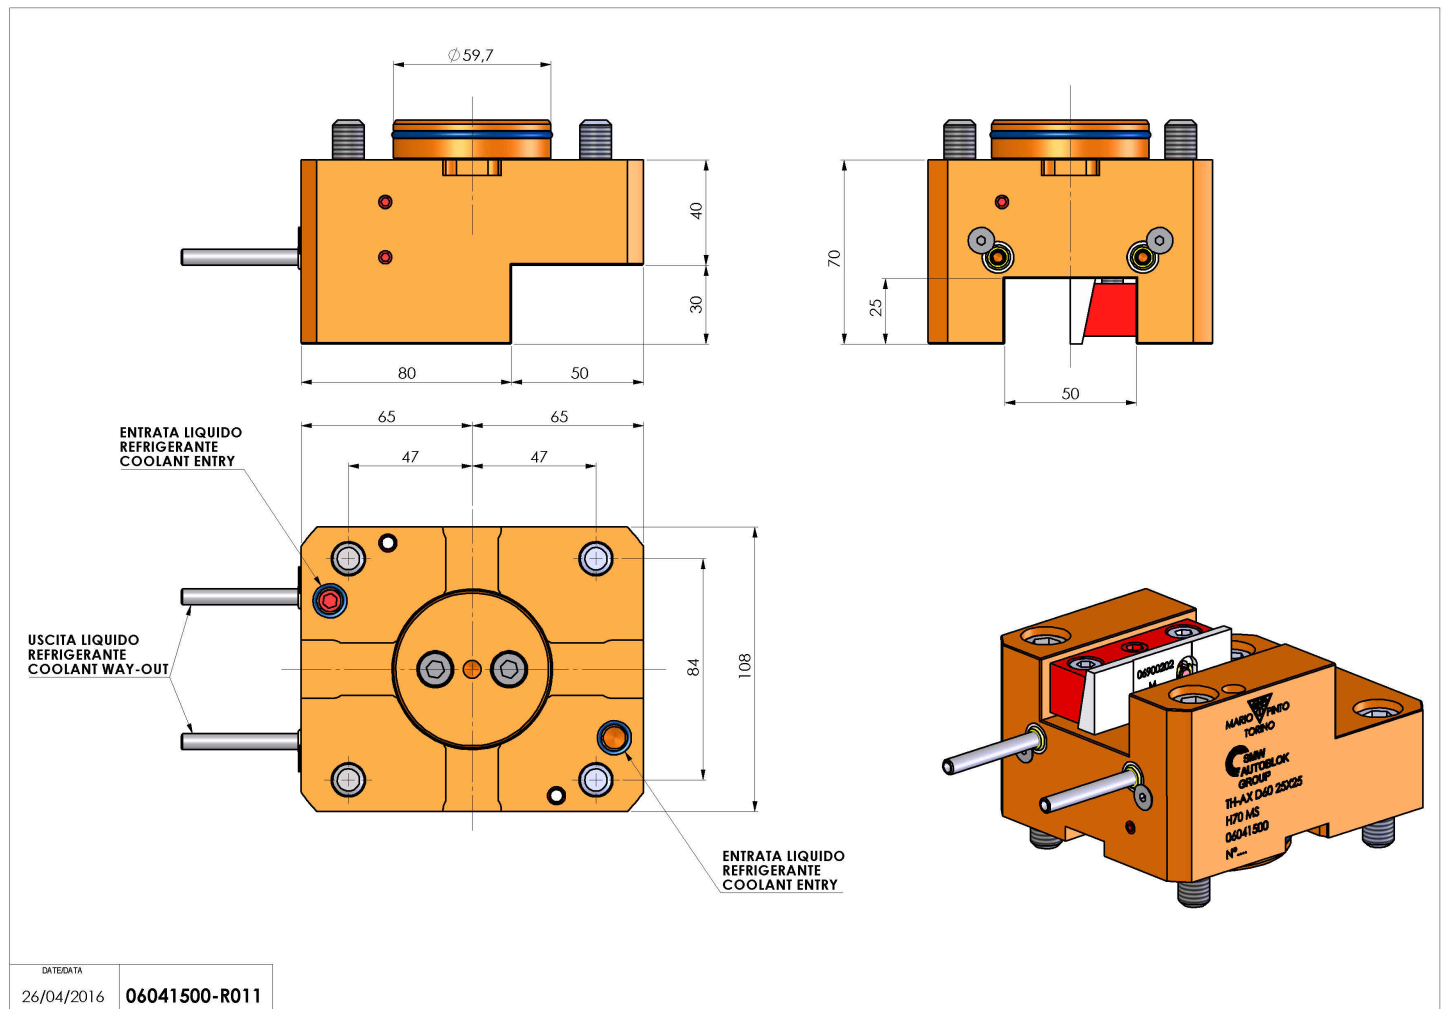

## 06041500 - TH-AX D60 25X25 H70 MS

<b>Tipo</b>	TH-AX Portautensili statico assiale
<b>Attacco</b>	CILINDRICO 60
<b>Uscita utensile</b>	TH assiale 25x25
<b>Raffreddamento</b>	Refrigerazione esterna
<b>H [mm]</b>	70
<b>Accessori</b>	N.D.
<b>Note</b>	N.D.
<b>Note per il montaggio</b>	N.D.

Verificare sempre gli ingombri del portautensile in torretta

Salvo modifiche tecniche

DATE/DATE	06041500-R011
26/04/2016	