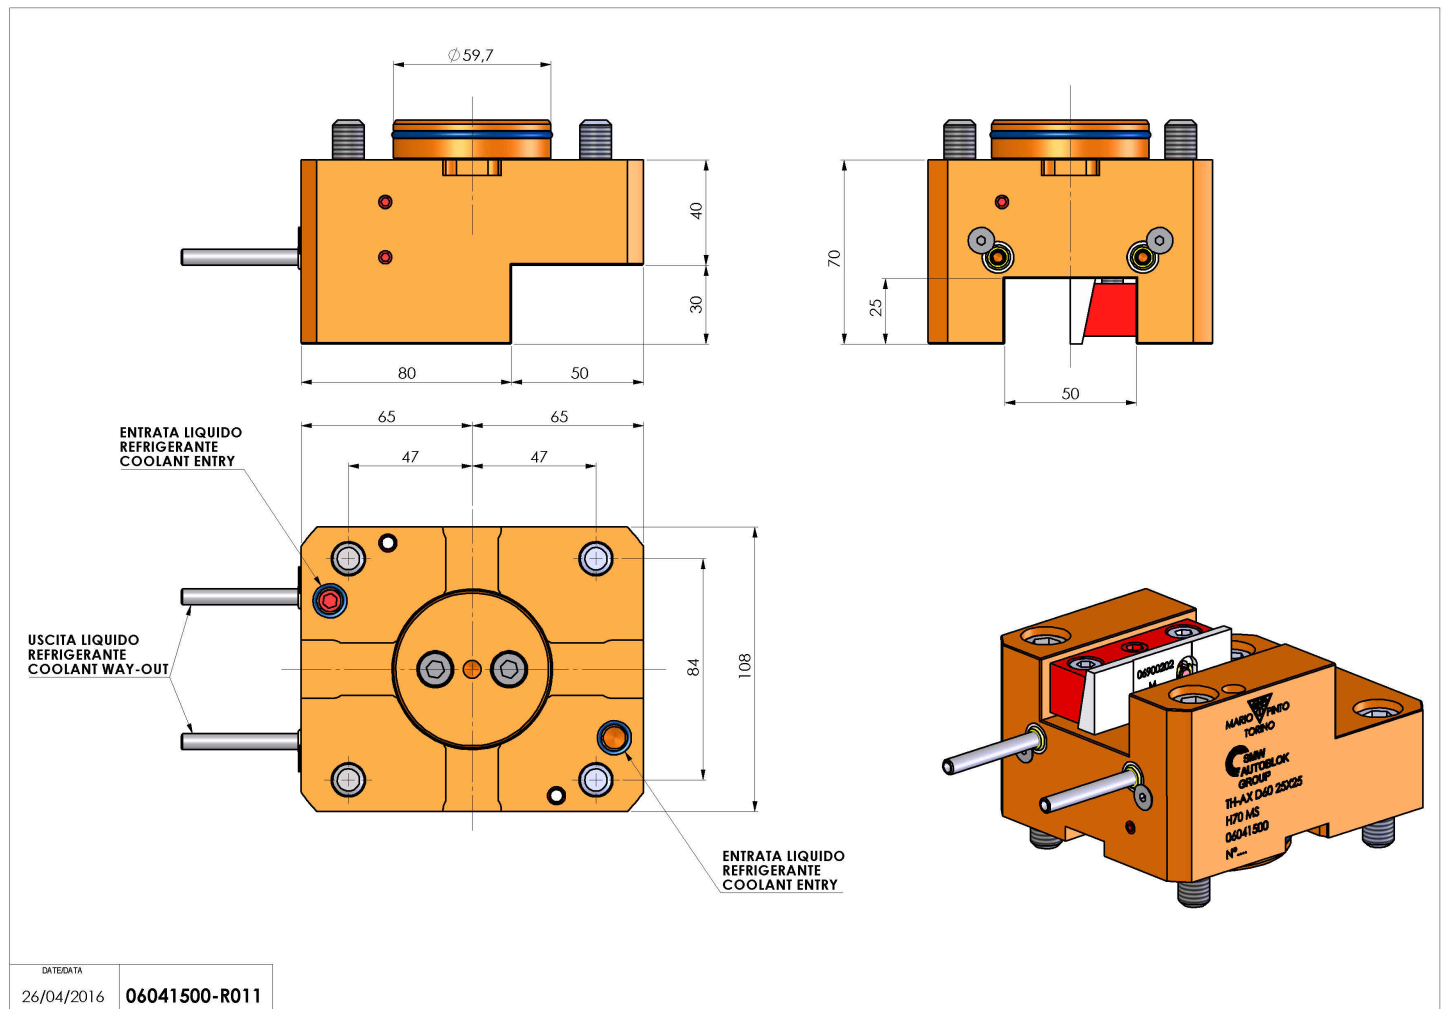

06041500 - TH-AX D60 25X25 H70 MS

Tipo	TH-AX Portautensili statico assiale
Attacco	CILINDRICO 60
Uscita utensile	TH assiale 25x25
Raffreddamento	Refrigerazione esterna
H [mm]	70
Accessori	N.D.
Note	N.D.
Note per il montaggio	N.D.

Verificare sempre gli ingombri del portautensile in torretta

Salvo modifiche tecniche