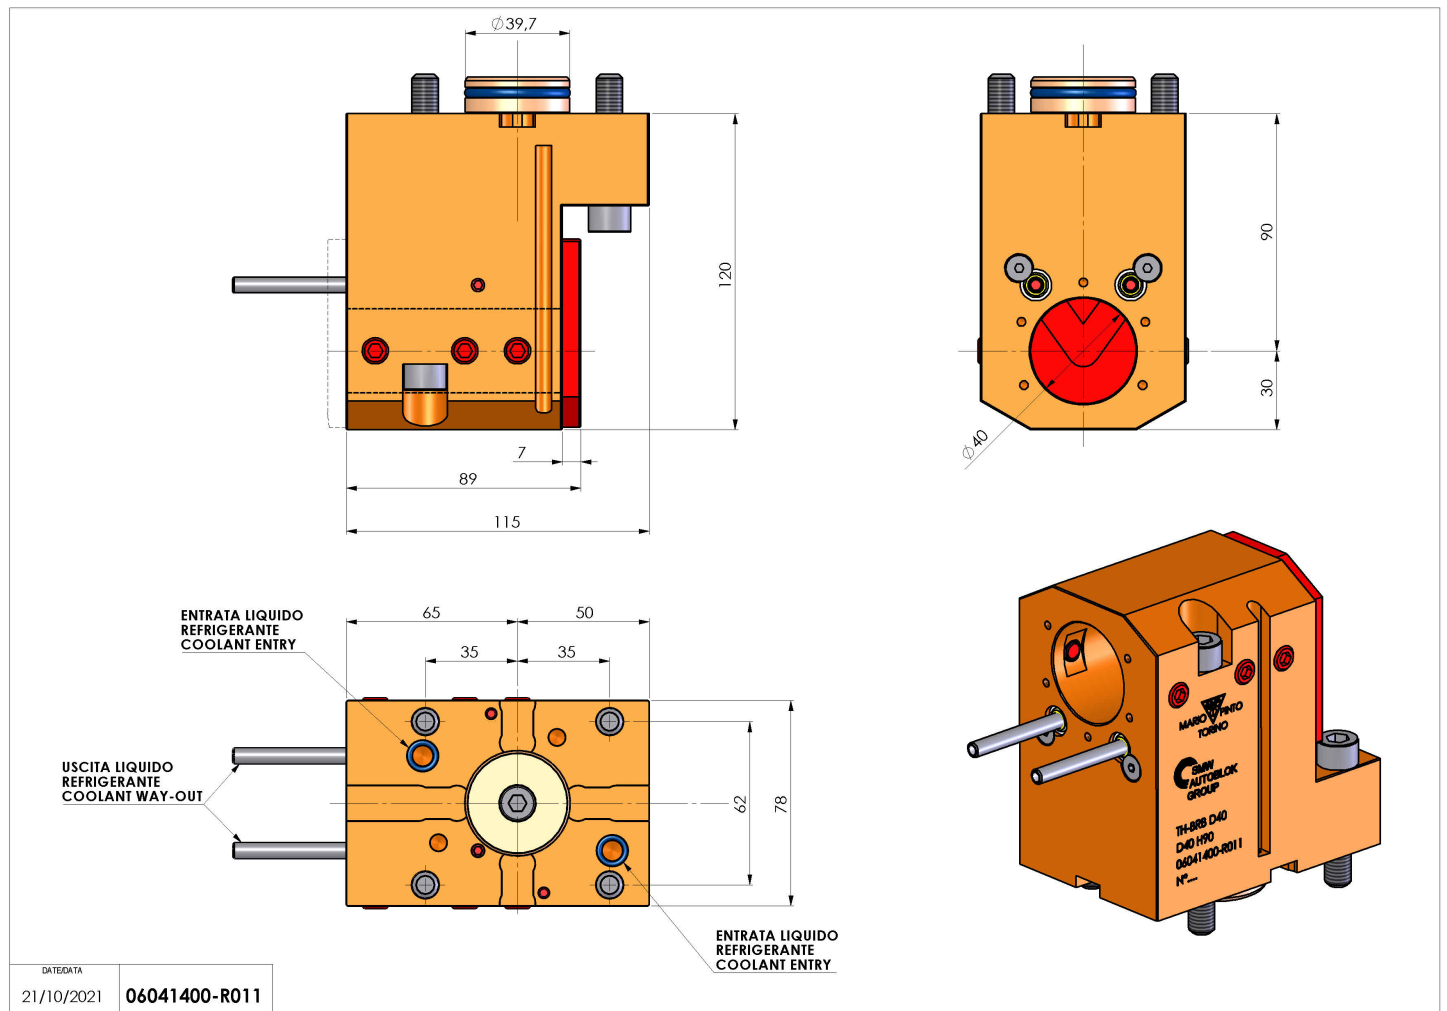

06041400 - TH-BRB D40 D40 H90

| | |
|------------------------|---|
| Tipo | TH-BRB Portautensili statico portabareno |
| Attacco | CILINDRICO 40 |
| Uscita utensile | TH porta bareno 40 |
| Raffreddamento | Refrigerazione esterna / interna |
| H [mm] | 90 |

| | |
|------------------------------|------|
| Accessori | N.D. |
| Note | N.D. |
| Note per il montaggio | N.D. |

Verificare sempre gli ingombri del portautensile in torretta

Salvo modifiche tecniche