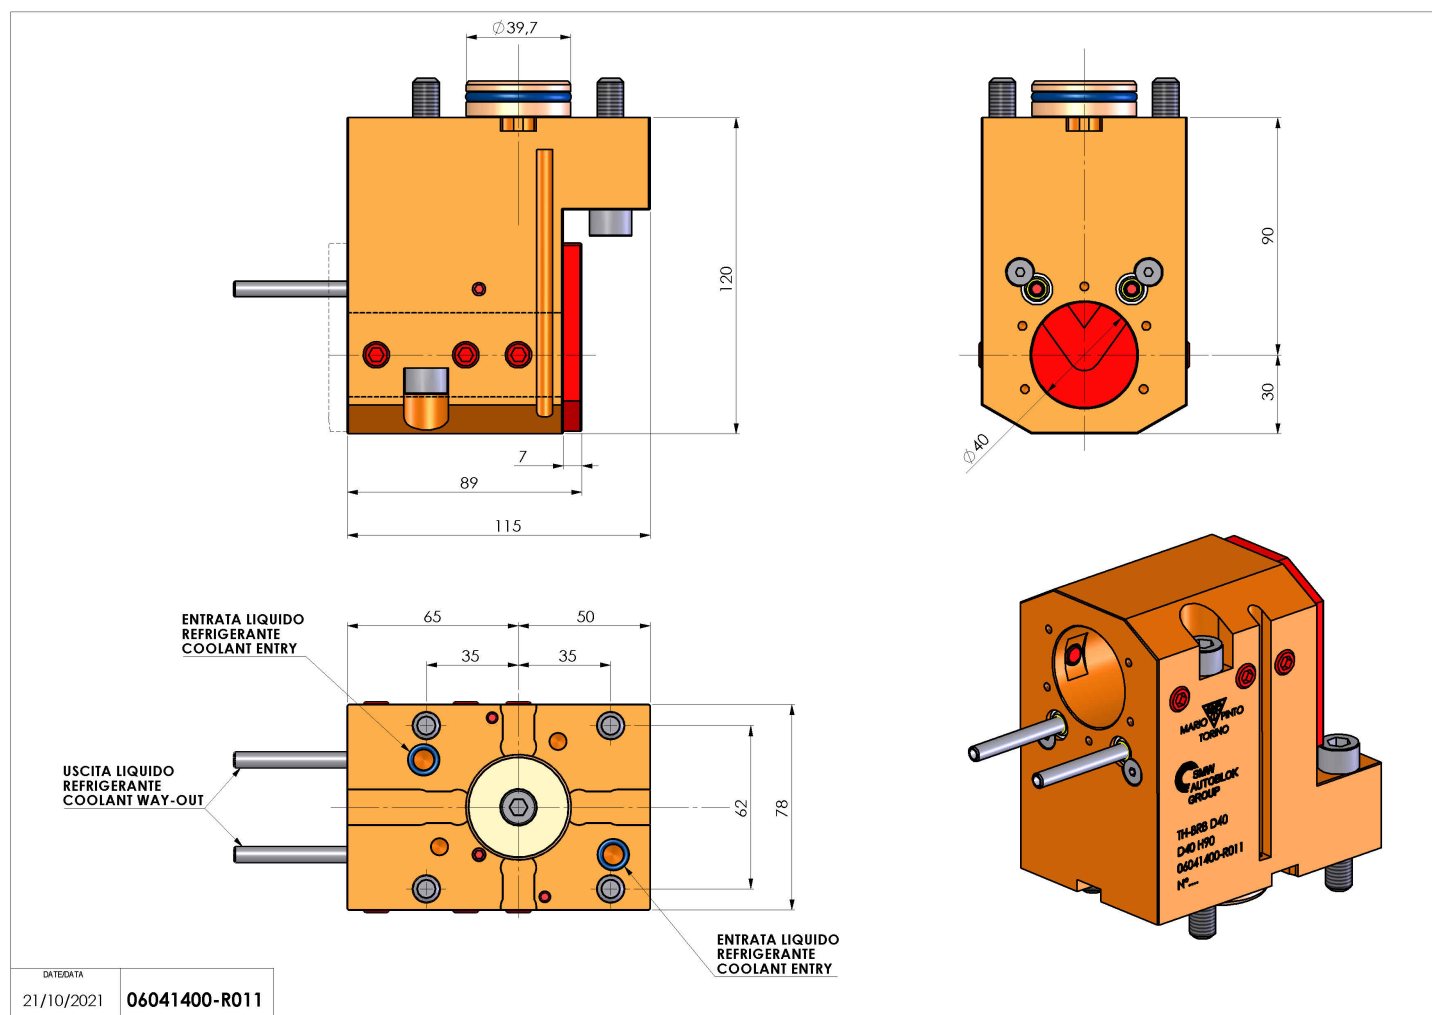

## 06041400 - TH-BRB D40 D40 H90

<b>Tipo</b>	TH-BRB Portautensili statico portabareno
<b>Attacco</b>	CILINDRICO 40
<b>Uscita utensile</b>	TH porta bareno 40
<b>Raffreddamento</b>	Refrigerazione esterna / interna
<b>H [mm]</b>	90

<b>Accessori</b>	N.D.
<b>Note</b>	N.D.
<b>Note per il montaggio</b>	N.D.

Verificare sempre gli ingombri del portautensile in torretta

Salvo modifiche tecniche

DATE/DATE  
21/10/2021 06041400-R011