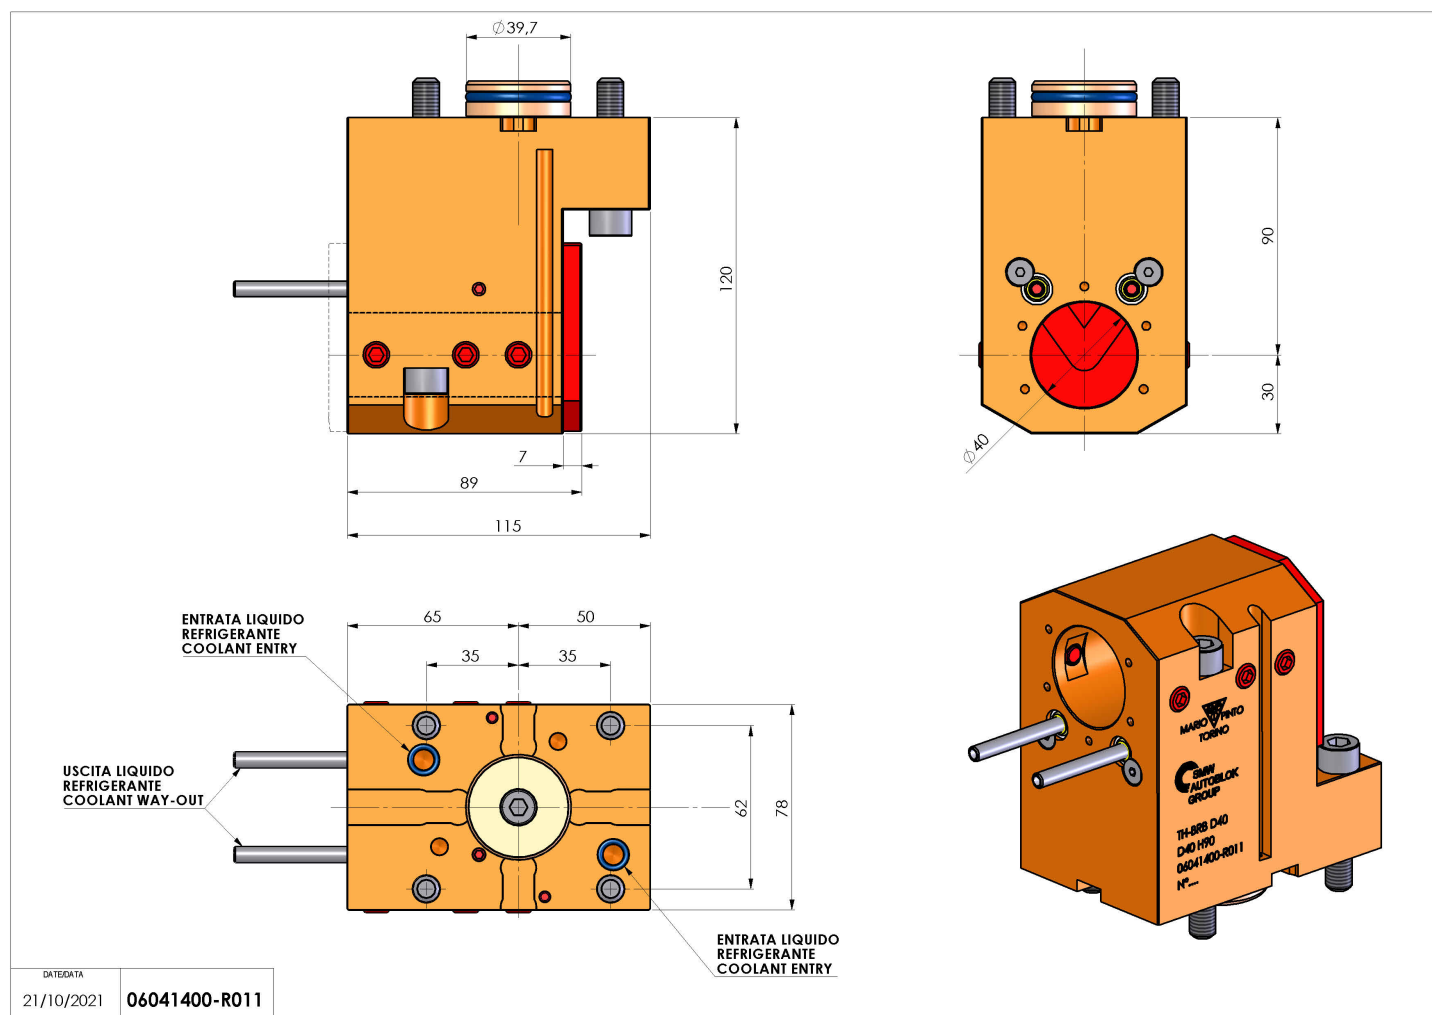

06041400 - TH-BRB D40 D40 H90

| | |
|------------------------|---|
| Tipo | TH-BRB Portautensili statico portabareno |
| Attacco | CILINDRICO 40 |
| Uscita utensile | TH porta bareno 40 |
| Raffreddamento | Refrigerazione esterna / interna |
| H [mm] | 90 |

| | |
|------------------------------|------|
| Accessori | N.D. |
| Note | N.D. |
| Note per il montaggio | N.D. |

Verificare sempre gli ingombri del portautensile in torretta

Salvo modifiche tecniche