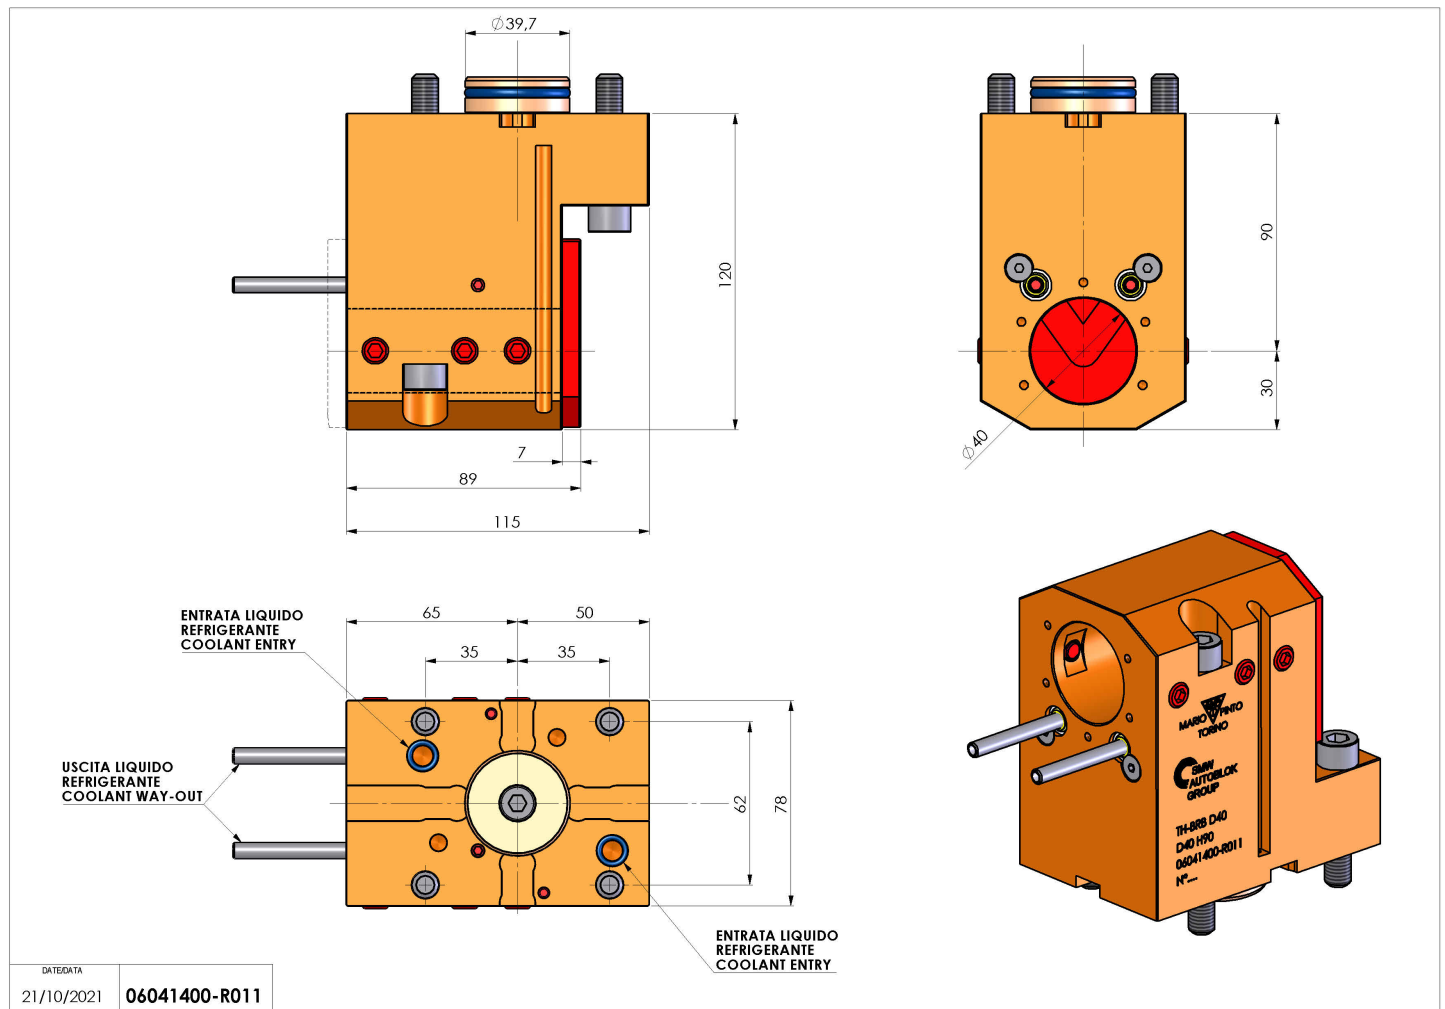

06041400 - TH-BRB D40 D40 H90

Tipo	TH-BRB Portautensili statico portabareno
Attacco	CILINDRICO 40
Uscita utensile	TH porta bareno 40
Raffreddamento	Refrigerazione esterna / interna
H [mm]	90

Accessori	N.D.
Note	N.D.
Note per il montaggio	N.D.

Verificare sempre gli ingombri del portautensile in torretta

Salvo modifiche tecniche

DATE/DATE	21/10/2021
	06041400-R011