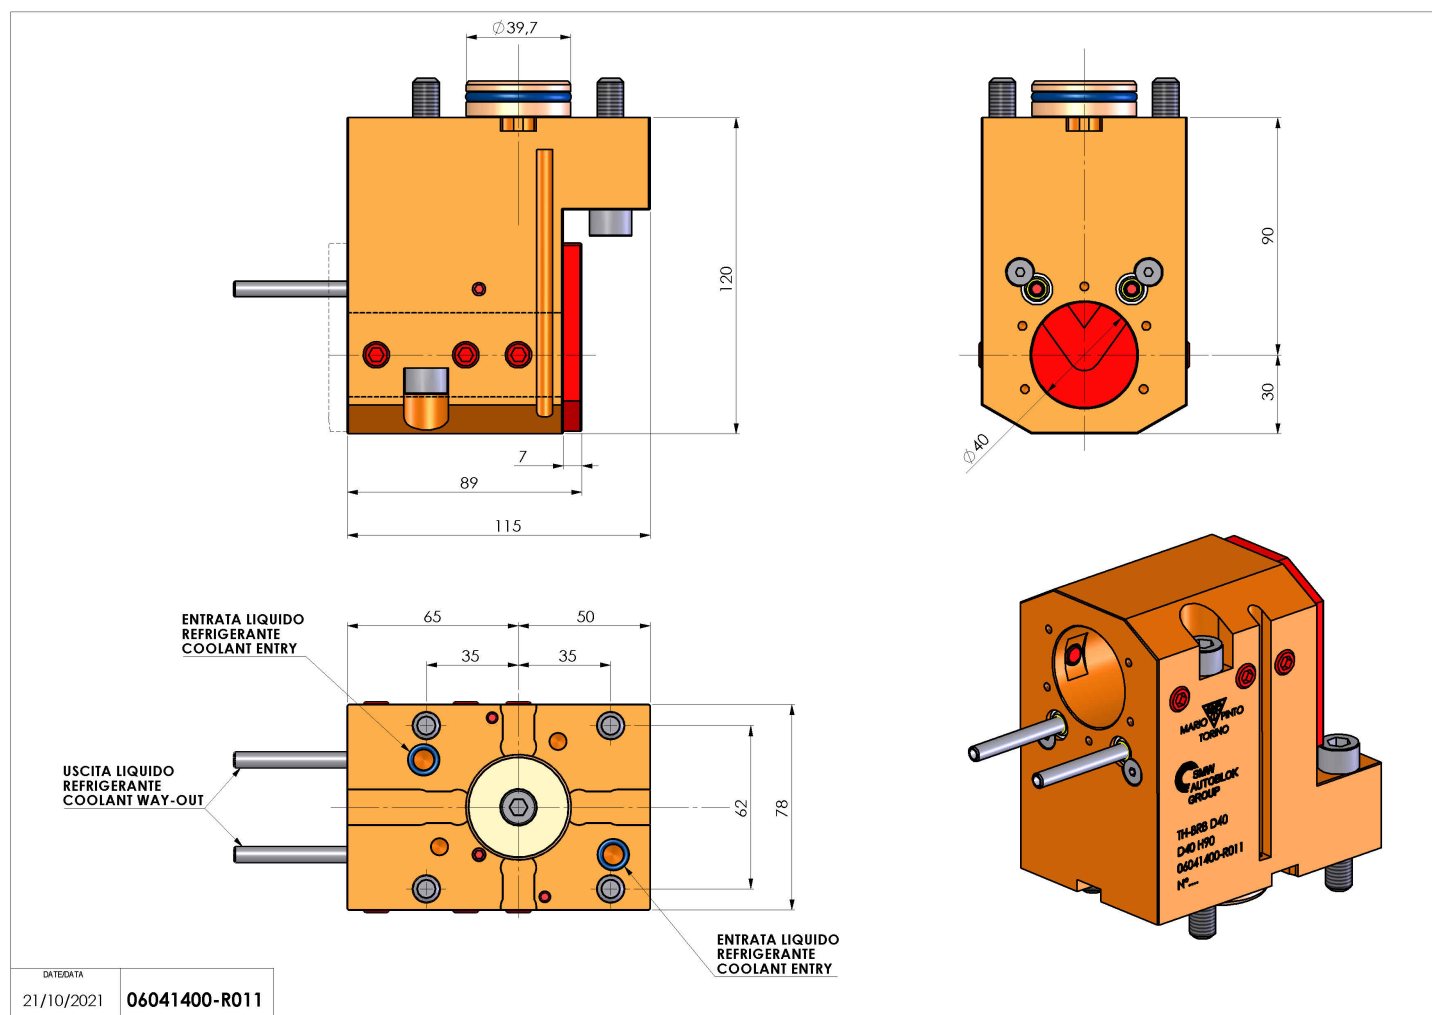

06041400 - TH-BRB D40 D40 H90

Tipo	TH-BRB Portautensili statico portabareno
Attacco	CILINDRICO 40
Uscita utensile	TH porta bareno 40
Raffreddamento	Refrigerazione esterna / interna
H [mm]	90

Accessori	N.D.
Note	N.D.
Note per il montaggio	N.D.

Verificare sempre gli ingombri del portautensile in torretta

Salvo modifiche tecniche