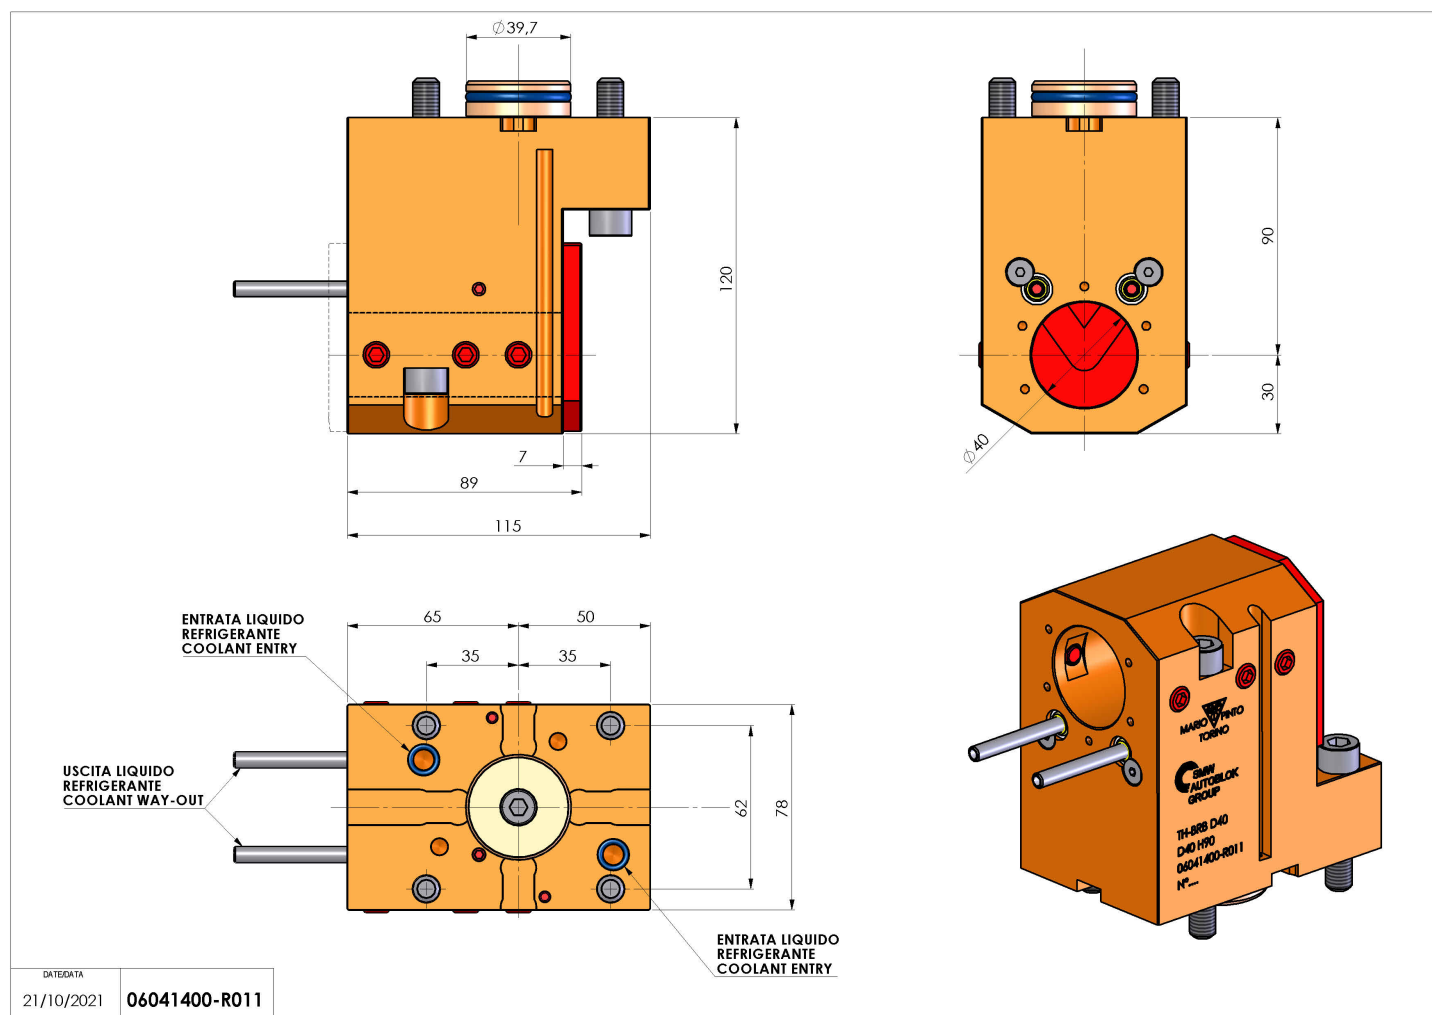

## 06041400 - TH-BRB D40 D40 H90

<b>Tipo</b>	TH-BRB Portautensili statico portabareno
<b>Attacco</b>	CILINDRICO 40
<b>Uscita utensile</b>	TH porta bareno 40
<b>Raffreddamento</b>	Refrigerazione esterna / interna
<b>H [mm]</b>	90

<b>Accessori</b>	N.D.
<b>Note</b>	N.D.
<b>Note per il montaggio</b>	N.D.

Verificare sempre gli ingombri del portautensile in torretta

Salvo modifiche tecniche