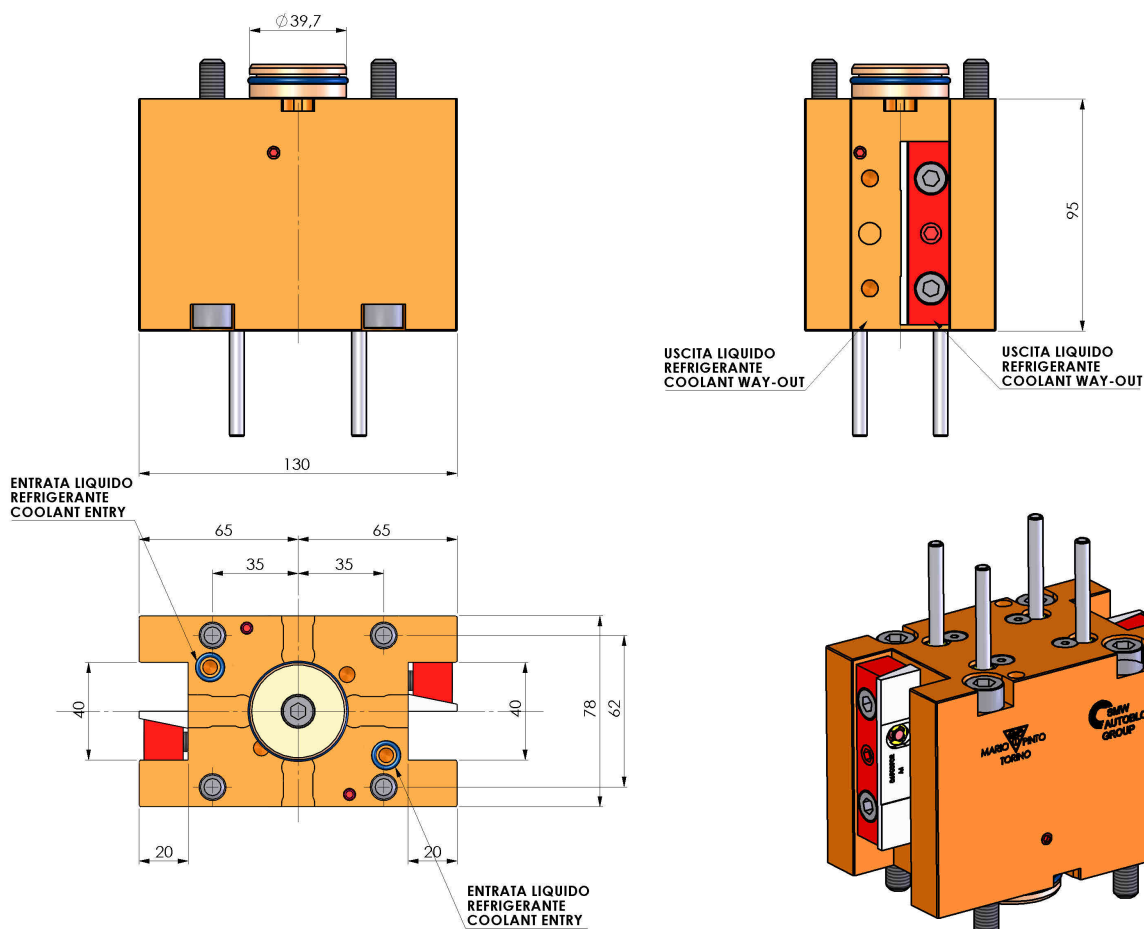

## 06041300 - TH-RAD D40 Q20 L-R H95

<b>Tipo</b>	TH-RAD Portautensili statico radiale
<b>Attacco</b>	CILINDRICO 40
<b>Uscita utensile</b>	TH radiale 20x20
<b>Raffreddamento</b>	Refrigerazione esterna
<b>H [mm]</b>	95

<b>Accessori</b>	N.D.
<b>Note</b>	N.D.
<b>Note per il montaggio</b>	N.D.

Verificare sempre gli ingombri del portautensile in torretta

DATE/GATA	10/04/2019	06041300-R011
-----------	------------	---------------