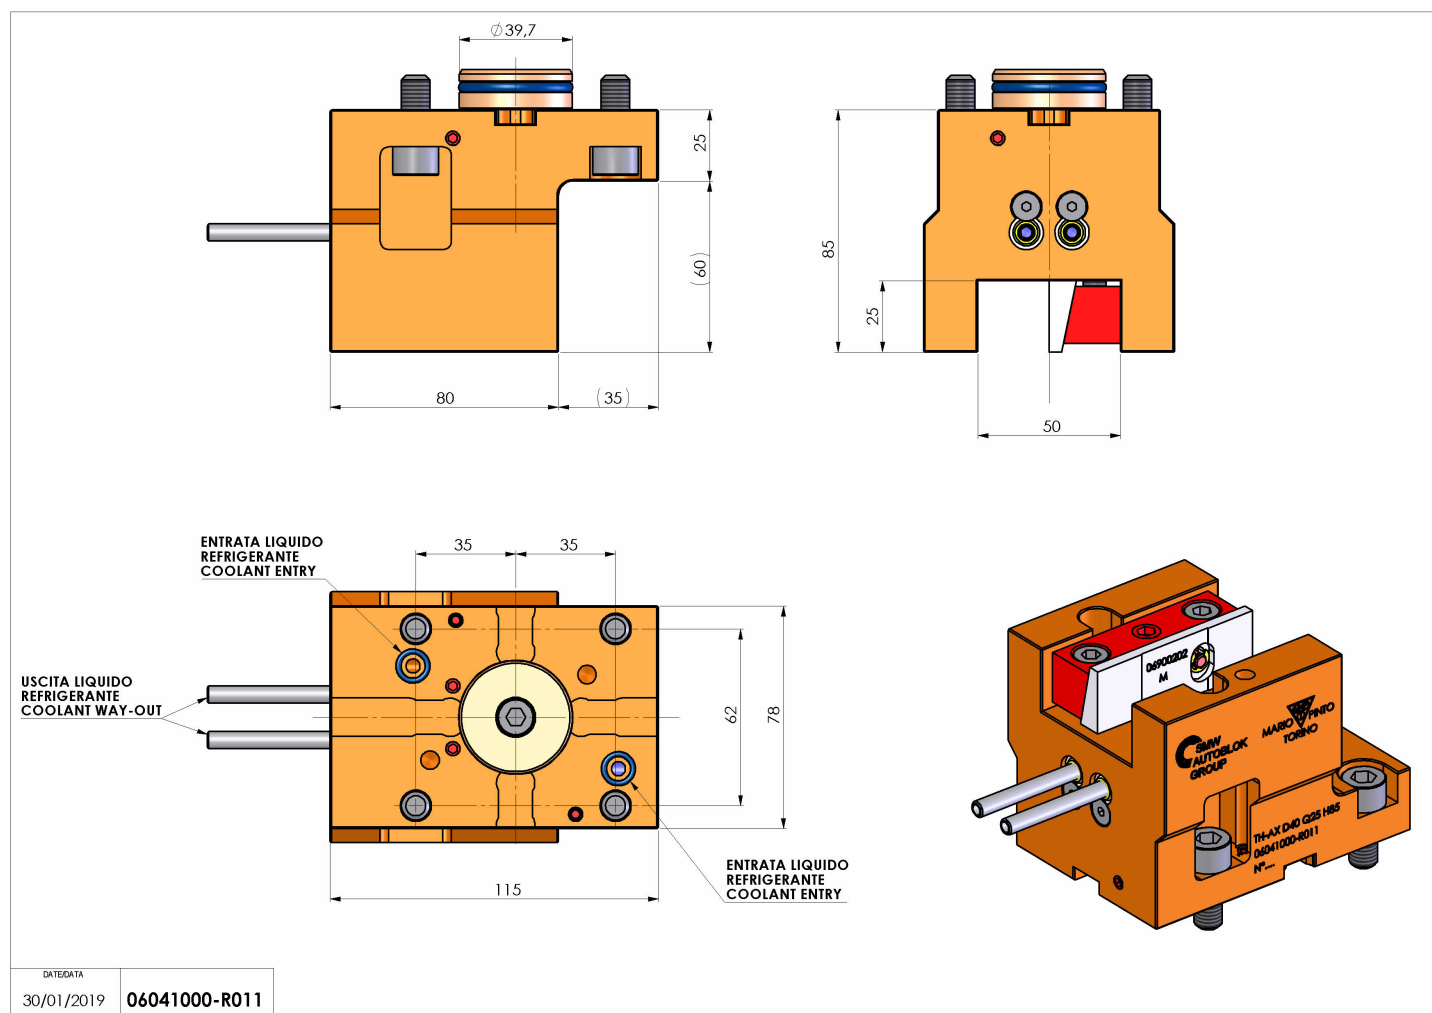

## 06041000 - TH-AX D40 Q25 H85

<b>Tipo</b>	TH-AX Portautensili statico assiale
<b>Attacco</b>	CILINDRICO 40
<b>Uscita utensile</b>	TH assiale 25x25
<b>Raffreddamento</b>	Refrigerazione esterna
<b>H [mm]</b>	85

<b>Accessori</b>	N.D.
<b>Note</b>	N.D.
<b>Note per il montaggio</b>	N.D.

Verificare sempre gli ingombri del portautensile in torretta

Salvo modifiche tecniche

DATE/DATE	30/01/2019
	06041000-R011