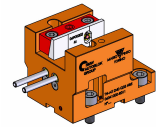

## 06041000 - TH-AX D40 Q25 H85

<b>Tipo</b>	TH-AX Portautensili statico assiale
<b>Attacco</b>	CILINDRICO 40
<b>Uscita utensile</b>	TH assiale 25x25
<b>Raffreddamento</b>	Refrigerazione esterna
<b>H [mm]</b>	85

<b>Accessori</b>	N.D.
<b>Note</b>	N.D.
<b>Note per il montaggio</b>	N.D.

Verificare sempre gli ingombri del portautensile in torretta

Salvo modifiche tecniche

DATE/DATE	30/01/2019	06041000-R011
-----------	------------	---------------