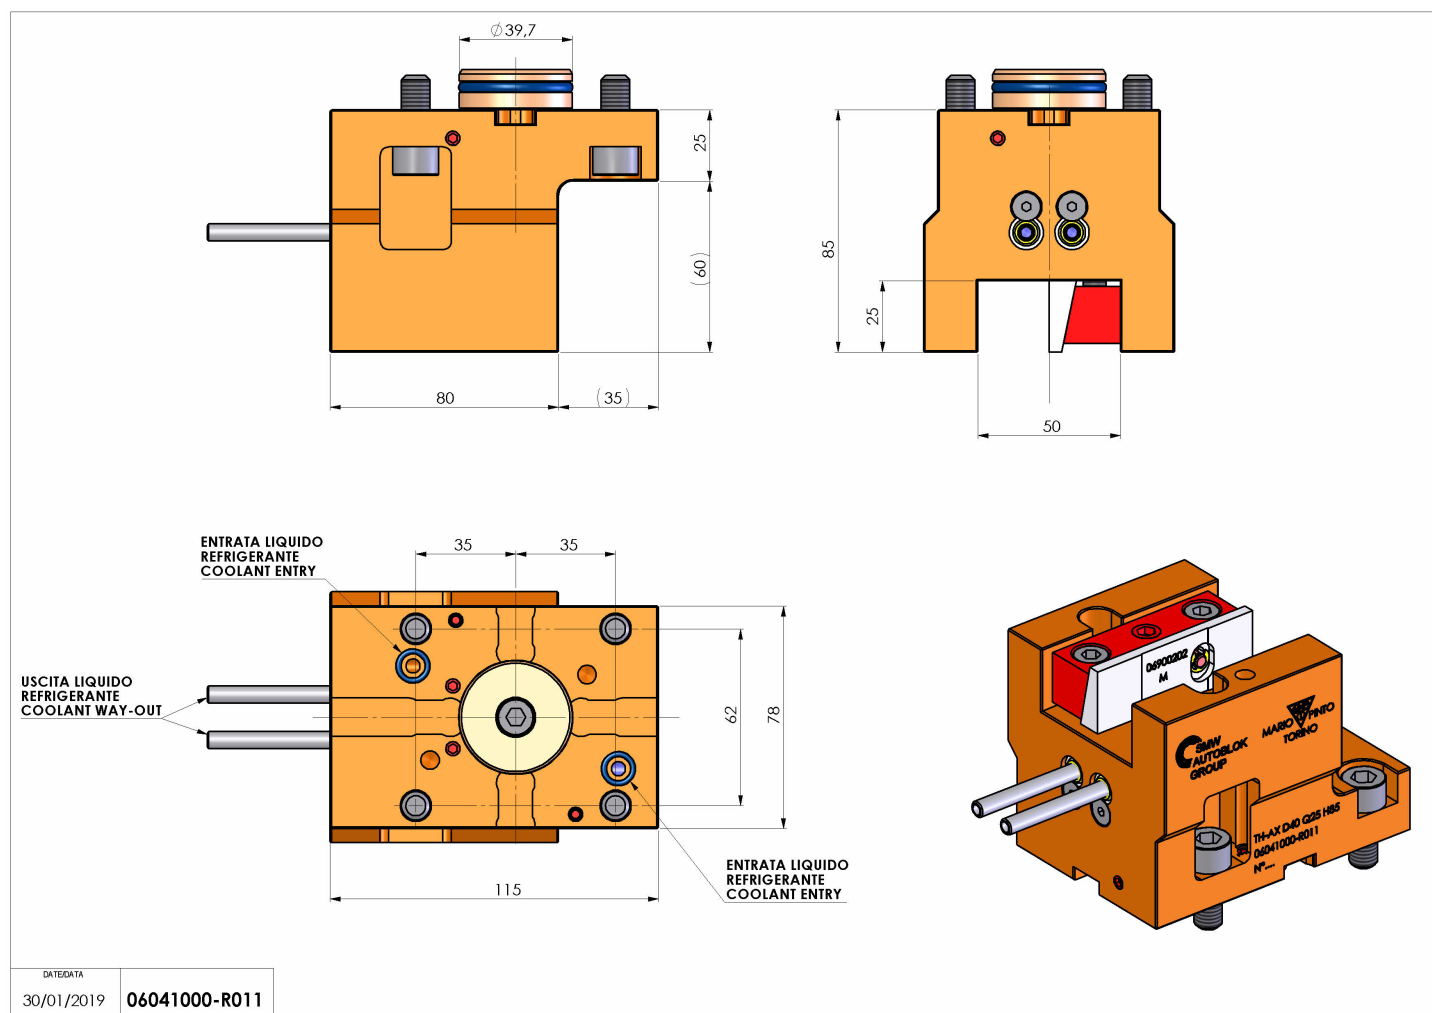

## 06041000 - TH-AX D40 Q25 H85

<b>Tipo</b>	TH-AX Portautensili statico assiale
<b>Attacco</b>	CILINDRICO 40
<b>Uscita utensile</b>	TH assiale 25x25
<b>Raffreddamento</b>	Refrigerazione esterna
<b>H [mm]</b>	85

<b>Accessori</b>	N.D.
<b>Note</b>	N.D.
<b>Note per il montaggio</b>	N.D.

Verificare sempre gli ingombri del portautensile in torretta

Salvo modifiche tecniche

DATE/DATE	30/01/2019	06041000-R011
-----------	------------	---------------