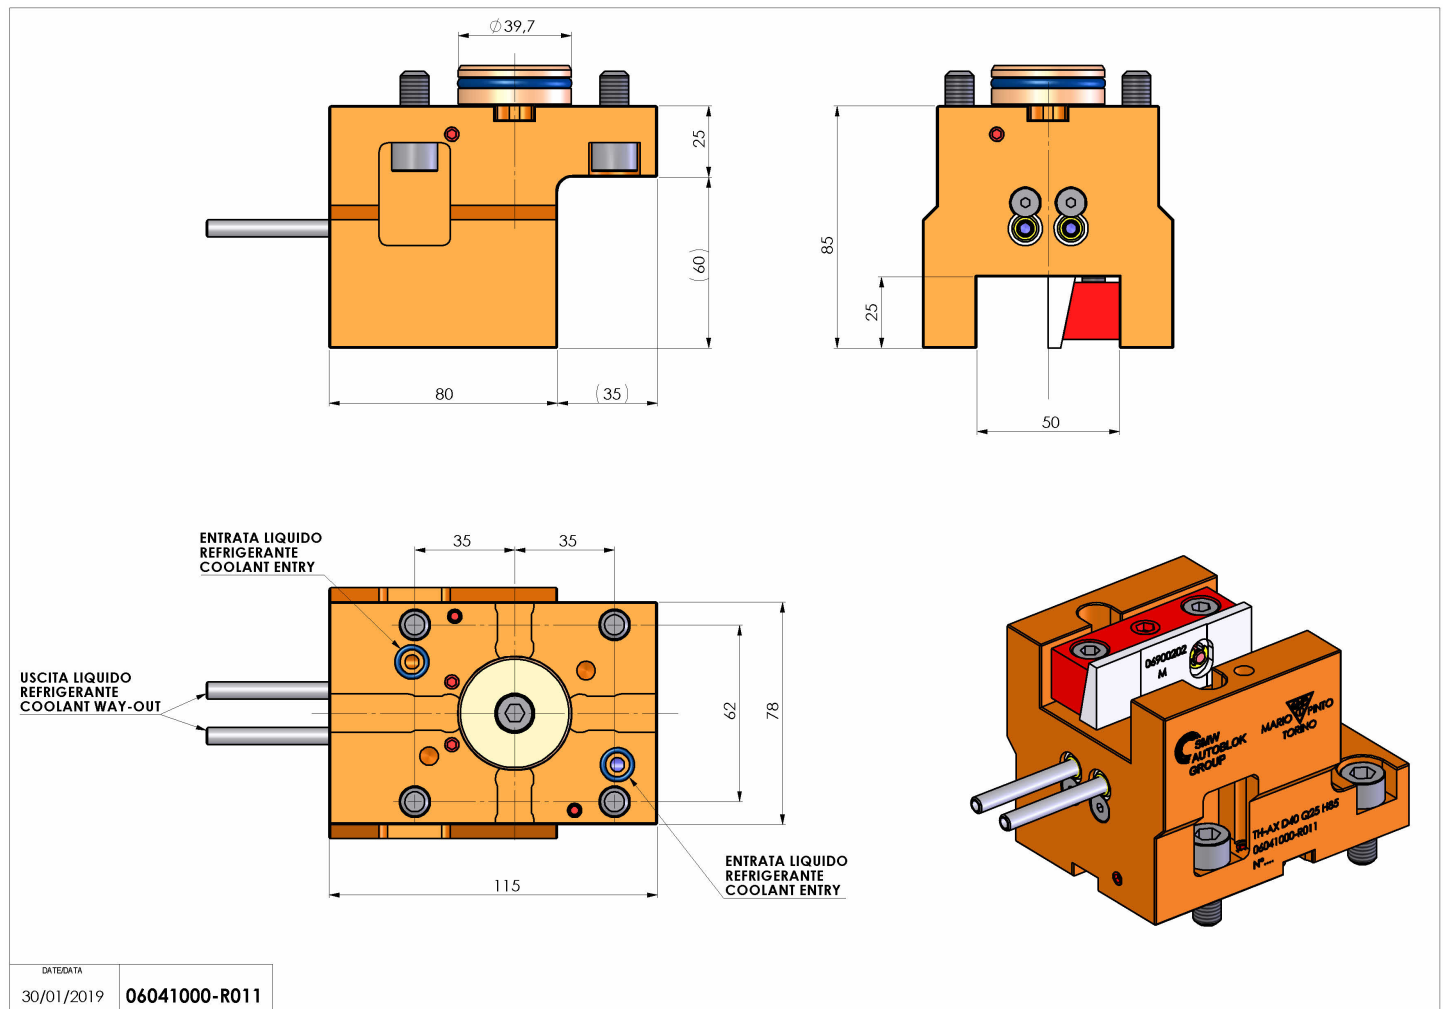

## 06041000 - TH-AX D40 Q25 H85

<b>Tipo</b>	TH-AX Portautensili statico assiale
<b>Attacco</b>	CILINDRICO 40
<b>Uscita utensile</b>	TH assiale 25x25
<b>Raffreddamento</b>	Refrigerazione esterna
<b>H [mm]</b>	85

<b>Accessori</b>	N.D.
<b>Note</b>	N.D.
<b>Note per il montaggio</b>	N.D.

Verificare sempre gli ingombri del portautensile in torretta

Salvo modifiche tecniche

DATE/DATE	30/01/2019	06041000-R011
-----------	------------	---------------