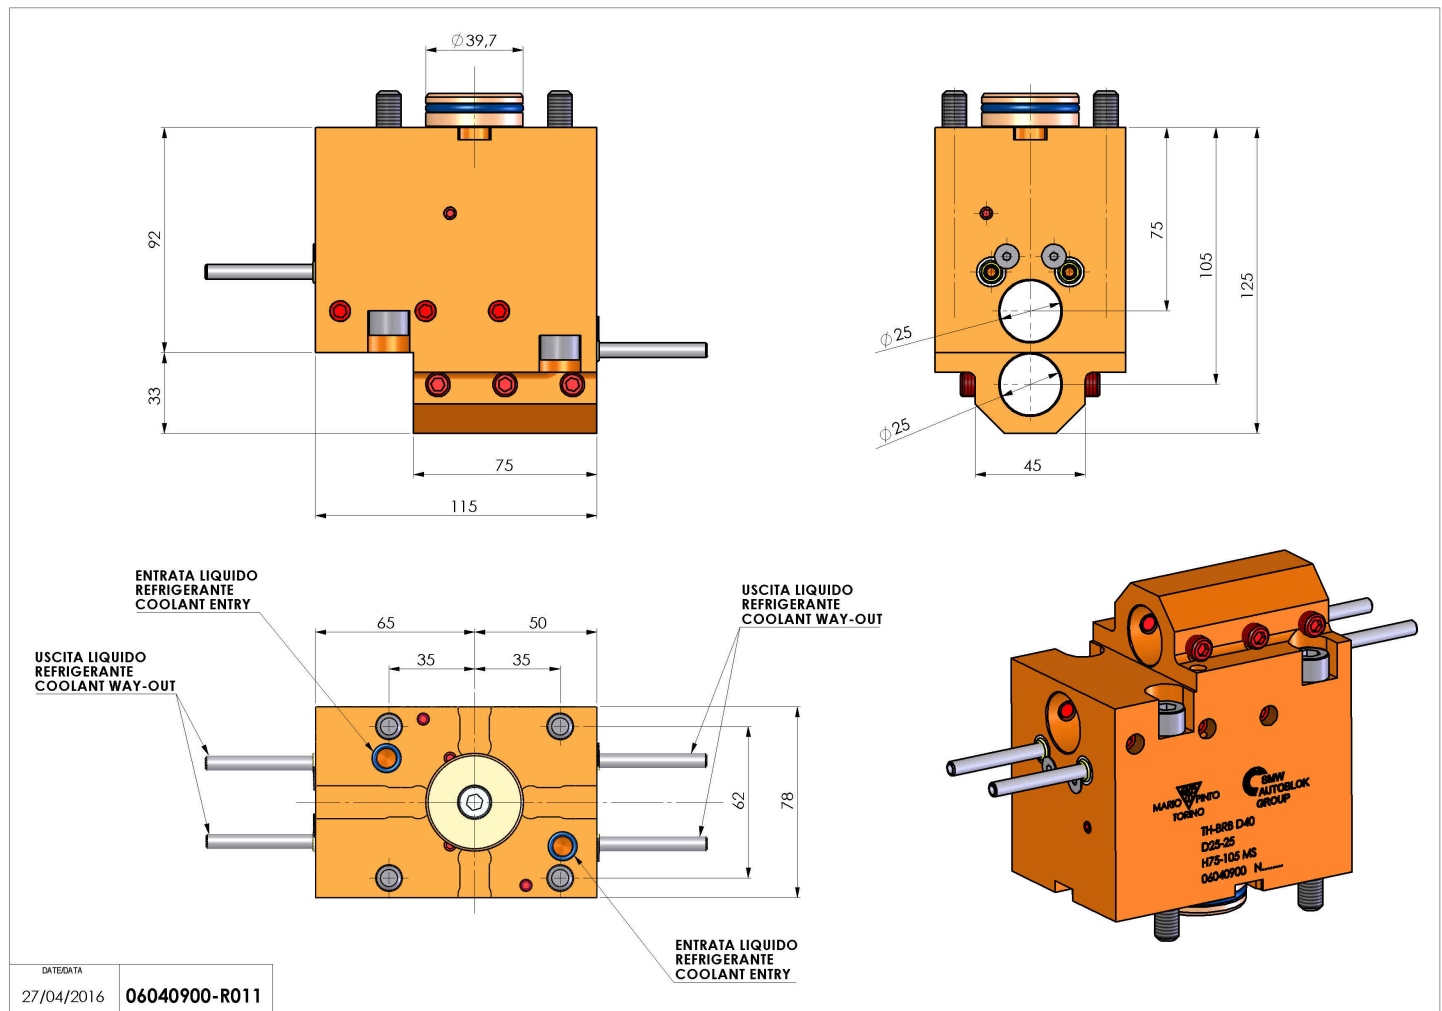

06040900 - TH-BRB D40 D25-25 H75-105 MS

Tipo	TH-BRB Portautensili statico portabareno
Attacco	CILINDRICO 40
Uscita utensile	TH porta bareno 25
Raffreddamento	Refrigerazione esterna
H [mm]	75-105

Accessori	N.D.
Note	N.D.
Note per il montaggio	N.D.

Verificare sempre gli ingombri del portautensile in torretta

Salvo modifiche tecniche