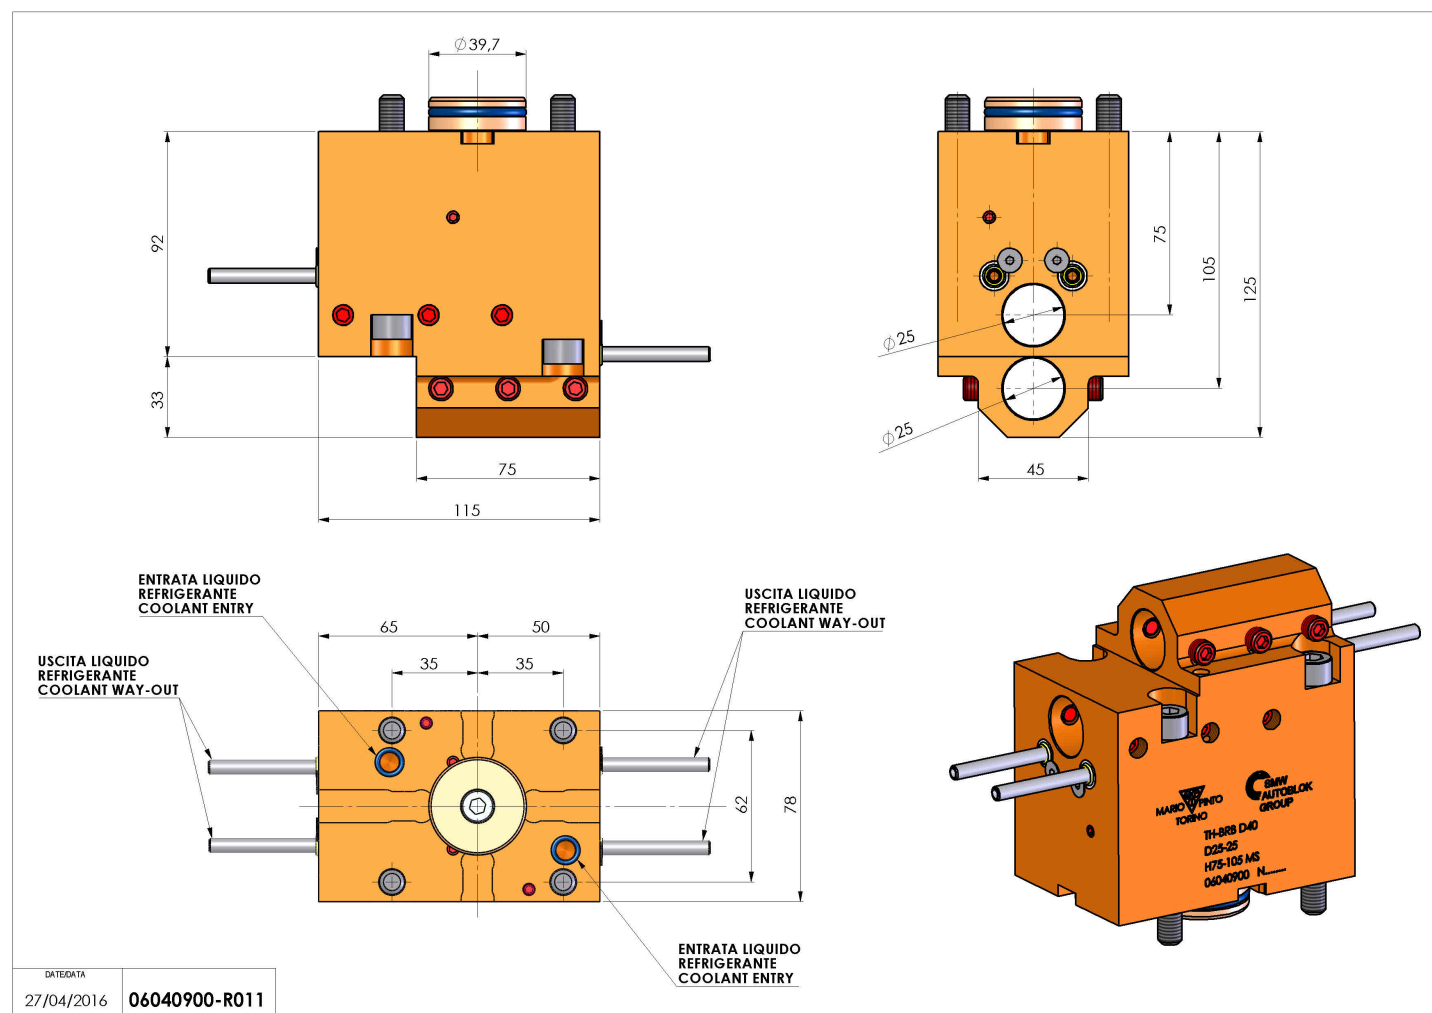

06040900 - TH-BRB D40 D25-25 H75-105 MS

Tipo	TH-BRB Portautensili statico portabareno
Attacco	CILINDRICO 40
Uscita utensile	TH porta bareno 25
Raffreddamento	Refrigerazione esterna
H [mm]	75-105

Accessori	N.D.
Note	N.D.
Note per il montaggio	N.D.

Verificare sempre gli ingombri del portautensile in torretta

Salvo modifiche tecniche