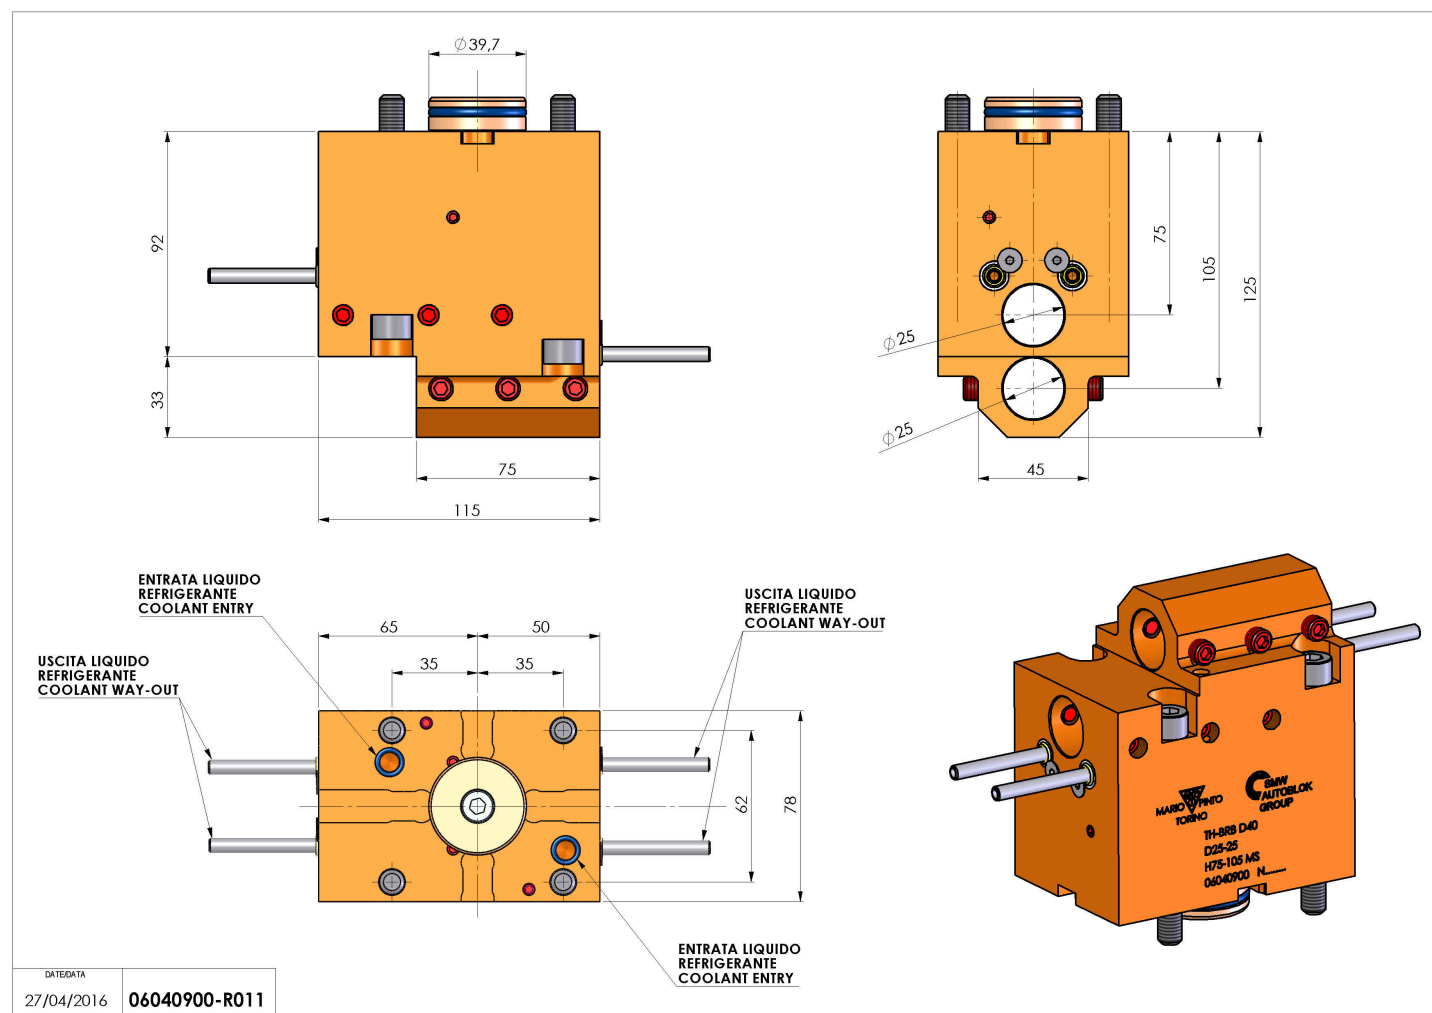

## 06040900 - TH-BRB D40 D25-25 H75-105 MS

<b>Tipo</b>	TH-BRB Portautensili statico portabareno
<b>Attacco</b>	CILINDRICO 40
<b>Uscita utensile</b>	TH porta bareno 25
<b>Raffreddamento</b>	Refrigerazione esterna
<b>H [mm]</b>	75-105

<b>Accessori</b>	N.D.
<b>Note</b>	N.D.
<b>Note per il montaggio</b>	N.D.

Verificare sempre gli ingombri del portautensile in torretta

Salvo modifiche tecniche

DATE/DATE  
27/04/2016 06040900-R011