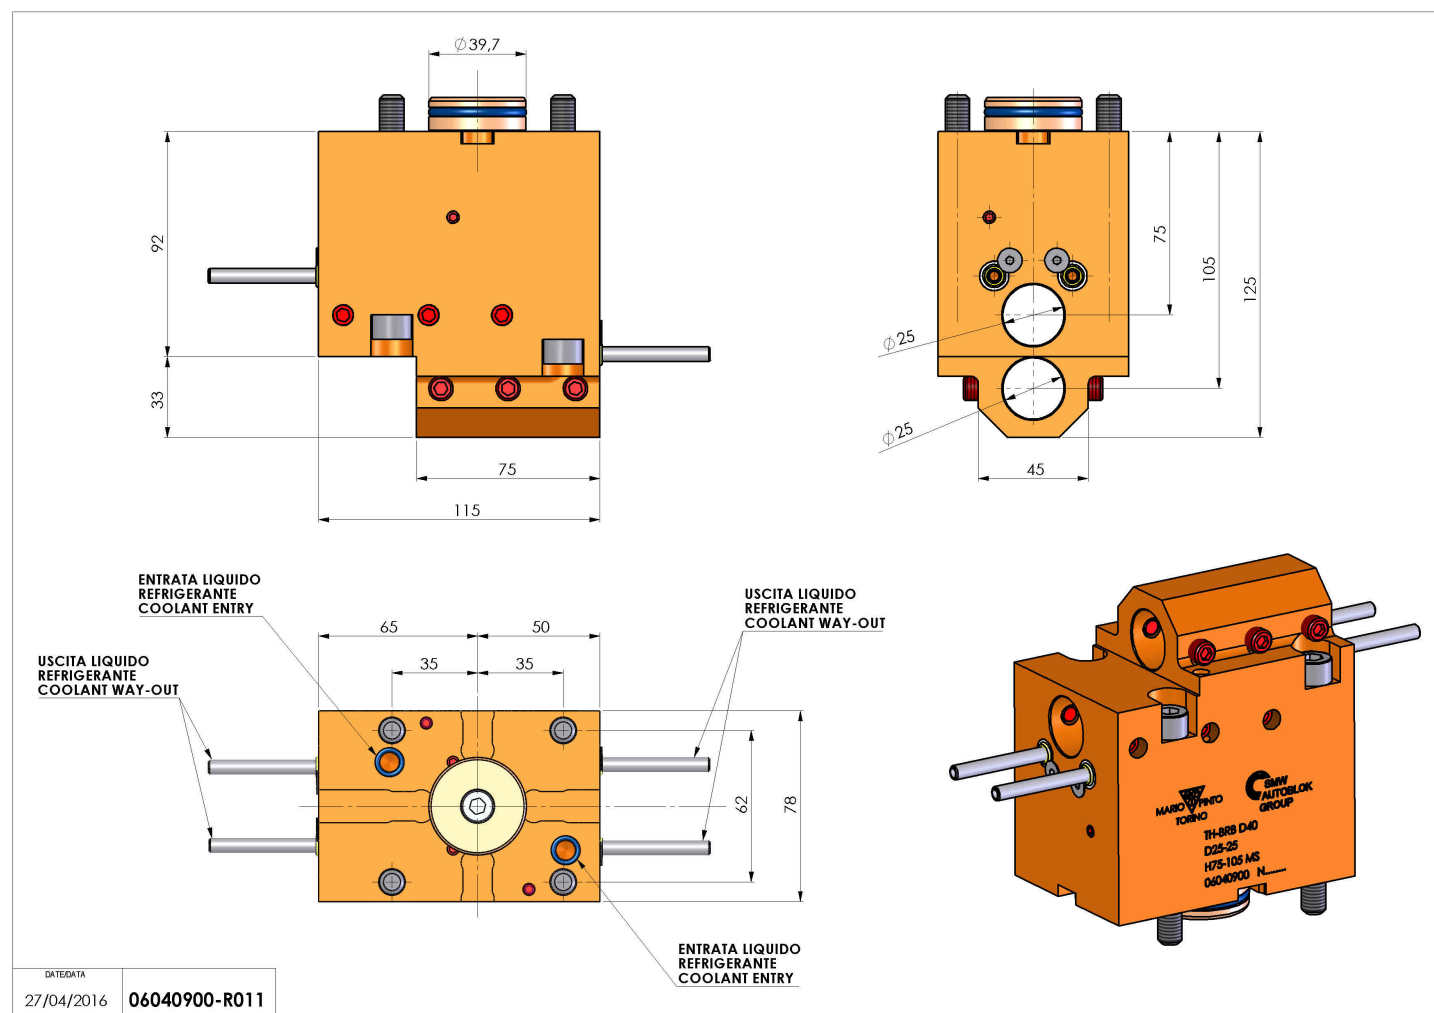

06040900 - TH-BRB D40 D25-25 H75-105 MS

Tipo	TH-BRB Portautensili statico portabareno
Attacco	CILINDRICO 40
Uscita utensile	TH porta bareno 25
Raffreddamento	Refrigerazione esterna
H [mm]	75-105

Accessori	N.D.
Note	N.D.
Note per il montaggio	N.D.

Verificare sempre gli ingombri del portautensile in torretta

Salvo modifiche tecniche

DATE/DATE
27/04/2016 06040900-R011