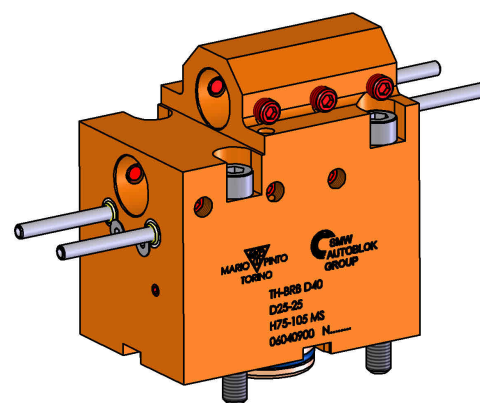

06040900 - TH-BRB D40 D25-25 H75-105 MS

Tipo	TH-BRB Portautensili statico portabareno
Attacco	CILINDRICO 40
Uscita utensile	TH porta bareno 25
Raffreddamento	Refrigerazione esterna
H [mm]	75-105

Accessori	N.D.
Note	N.D.
Note per il montaggio	N.D.

Verificare sempre gli ingombri del portautensile in torretta

Salvo modifiche tecniche