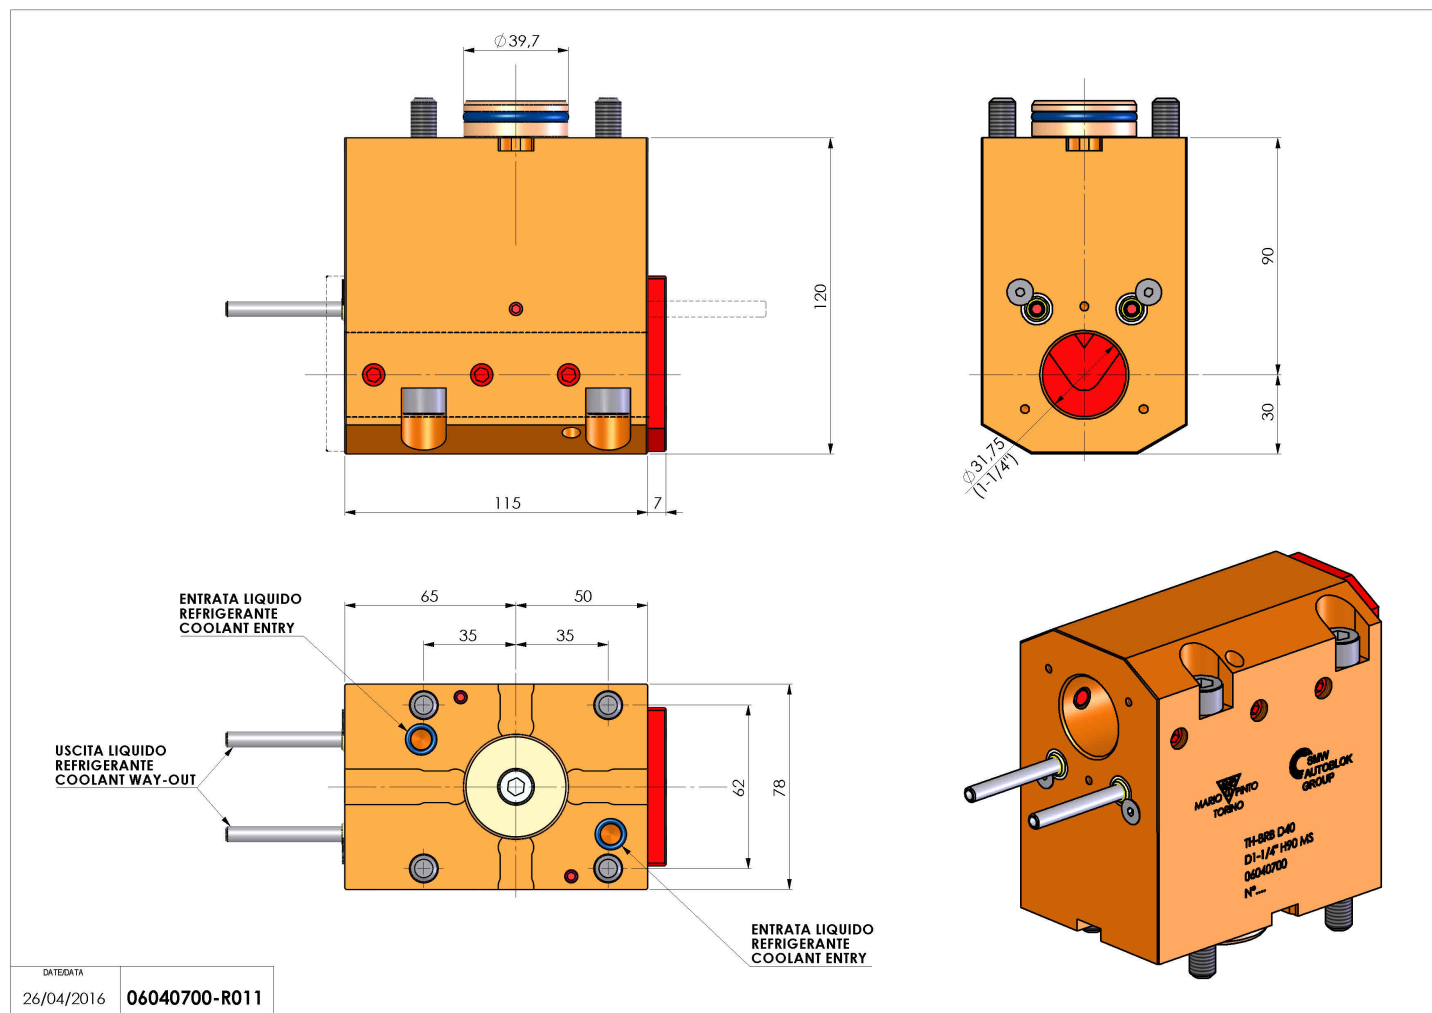

## 06040700 - TH-BRB D40 D1-1/4" H90 MS

<b>Tipo</b>	TH-BRB Portautensili statico portabareno
<b>Attacco</b>	CILINDRICO 40
<b>Uscita utensile</b>	TH porta bareno 1-1/4"
<b>Raffreddamento</b>	Refrigerazione esterna / interna
<b>H [mm]</b>	90

<b>Accessori</b>	N.D.
<b>Note</b>	N.D.
<b>Note per il montaggio</b>	N.D.

Verificare sempre gli ingombri del portautensile in torretta

Salvo modifiche tecniche

DATE/ATA	06040700-R011
26/04/2016	