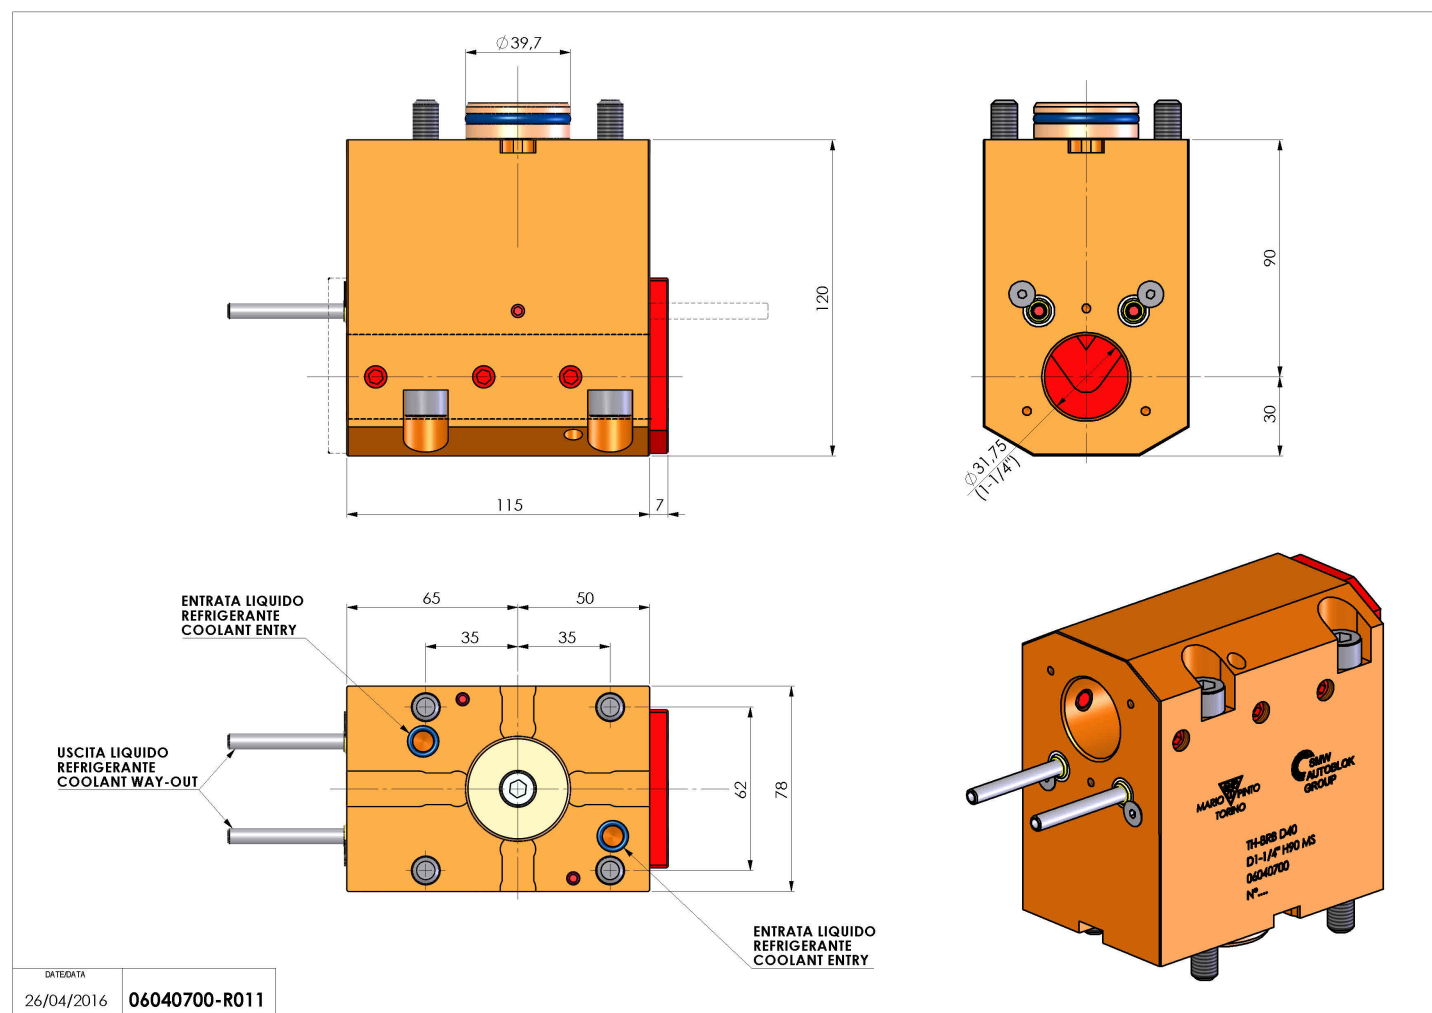

06040700 - TH-BRB D40 D1-1/4" H90 MS

Tipo	TH-BRB Portautensili statico portabareno
Attacco	CILINDRICO 40
Uscita utensile	TH porta bareno 1-1/4"
Raffreddamento	Refrigerazione esterna / interna
H [mm]	90

Accessori	N.D.
Note	N.D.
Note per il montaggio	N.D.

Verificare sempre gli ingombri del portautensile in torretta

DATE/DATE	06040700-R011
26/04/2016	

Salvo modifiche tecniche