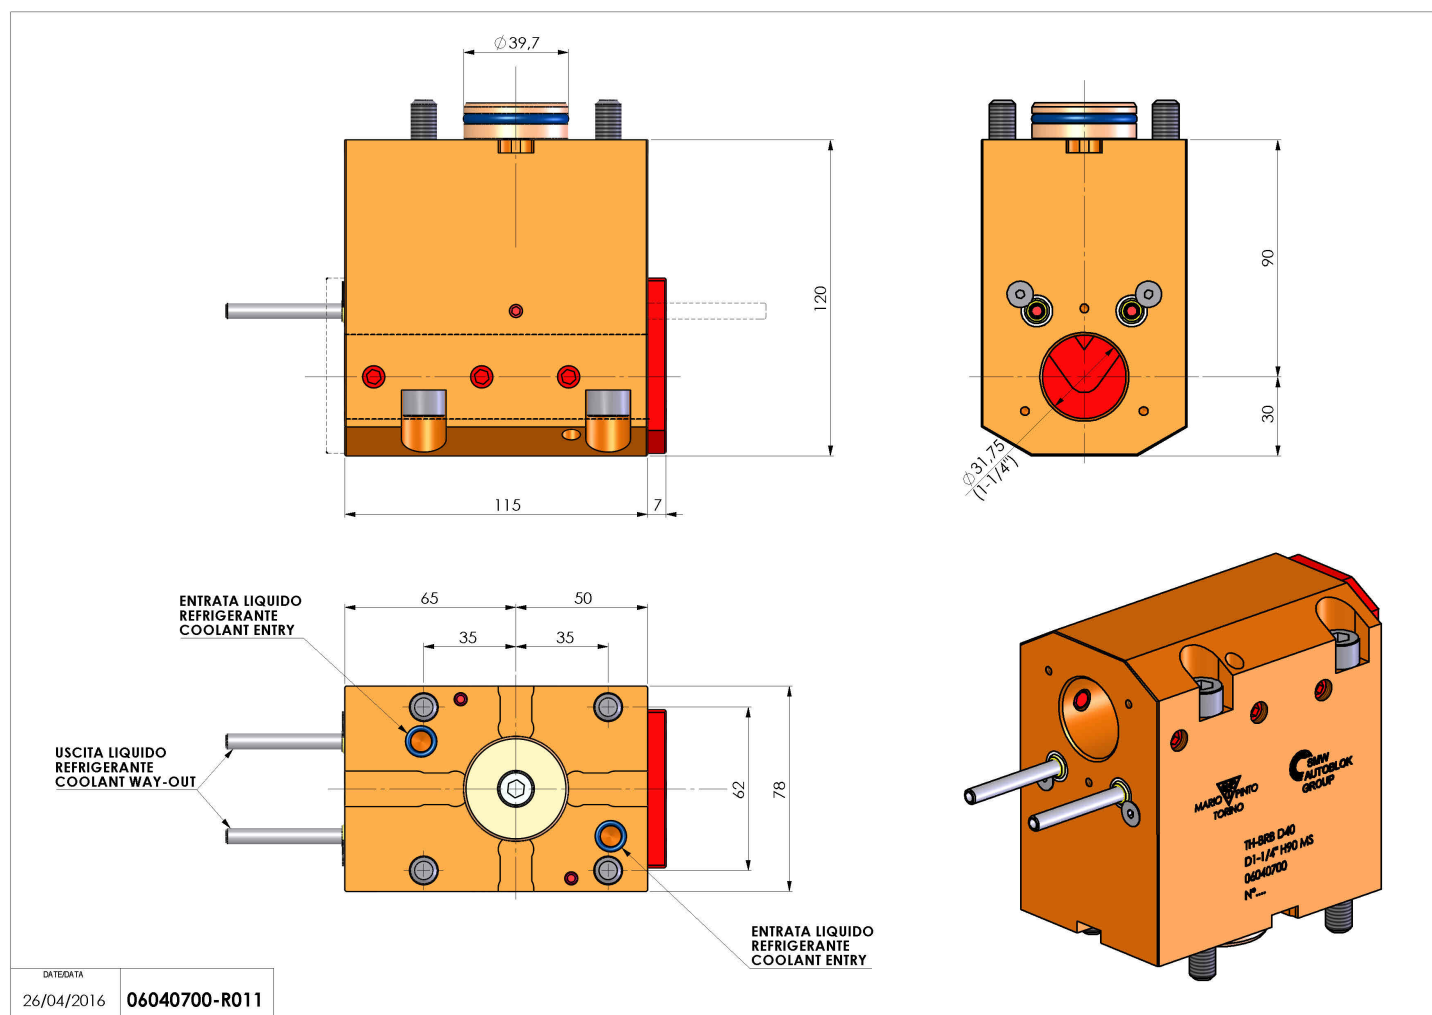

## 06040700 - TH-BRB D40 D1-1/4" H90 MS

<b>Tipo</b>	TH-BRB Portautensili statico portabareno
<b>Attacco</b>	CILINDRICO 40
<b>Uscita utensile</b>	TH porta bareno 1-1/4"
<b>Raffreddamento</b>	Refrigerazione esterna / interna
<b>H [mm]</b>	90

<b>Accessori</b>	N.D.
<b>Note</b>	N.D.
<b>Note per il montaggio</b>	N.D.

Verificare sempre gli ingombri del portautensile in torretta

Salvo modifiche tecniche