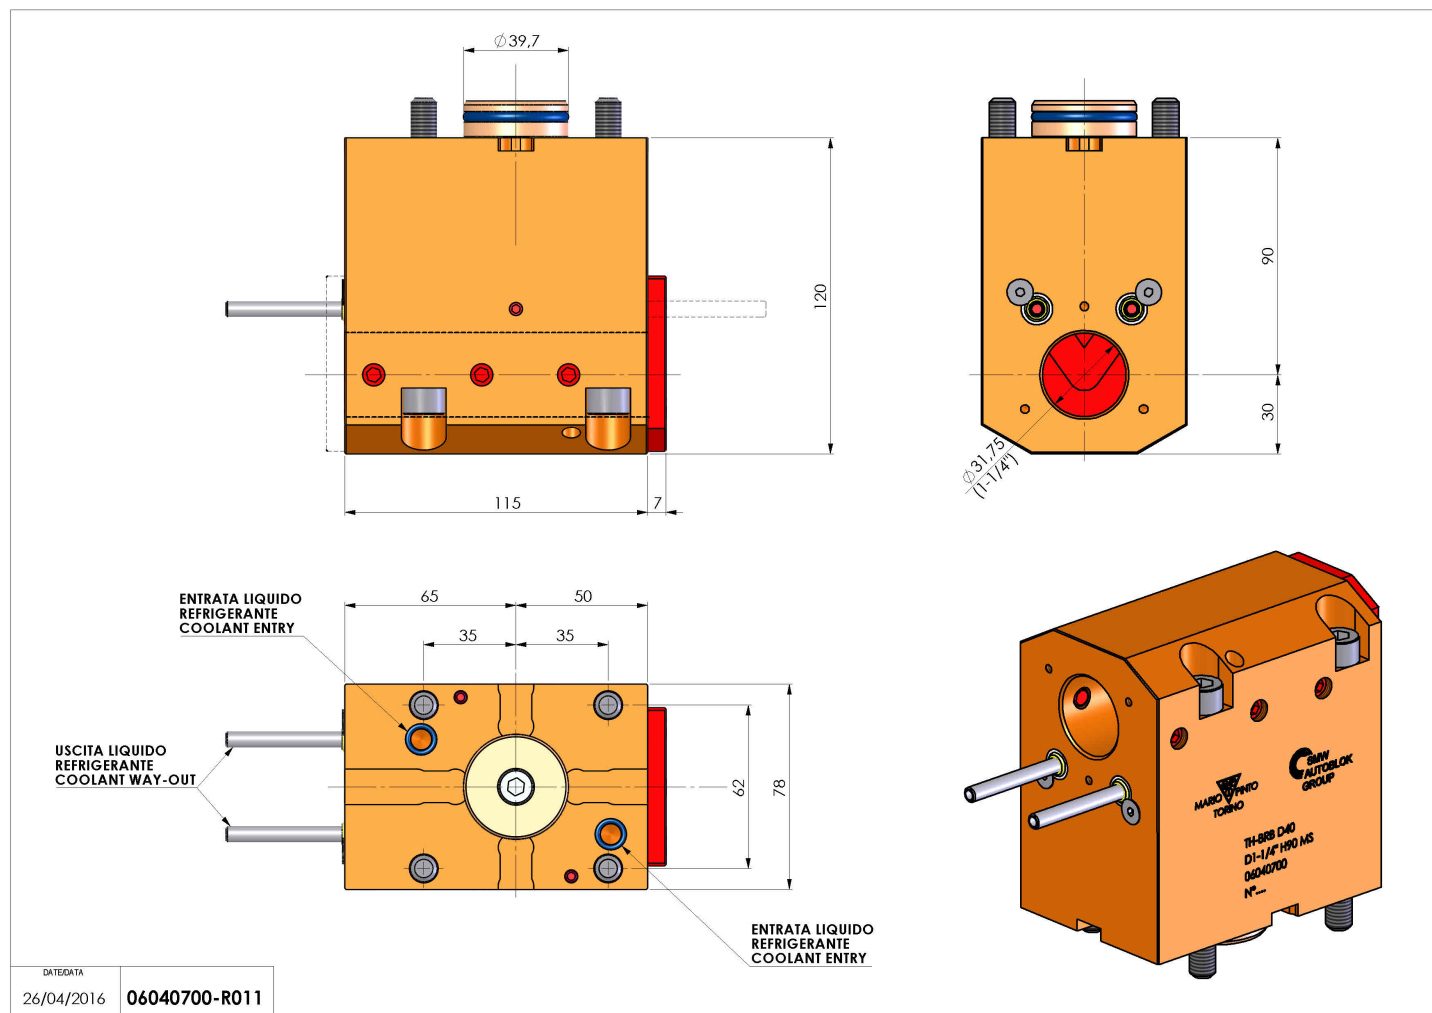

06040700 - TH-BRB D40 D1-1/4" H90 MS

Tipo	TH-BRB Portautensili statico portabareno
Attacco	CILINDRICO 40
Uscita utensile	TH porta bareno 1-1/4"
Raffreddamento	Refrigerazione esterna / interna
H [mm]	90

Accessori	N.D.
Note	N.D.
Note per il montaggio	N.D.

Verificare sempre gli ingombri del portautensile in torretta

Salvo modifiche tecniche

DATE/ATA	06040700-R011
26/04/2016	