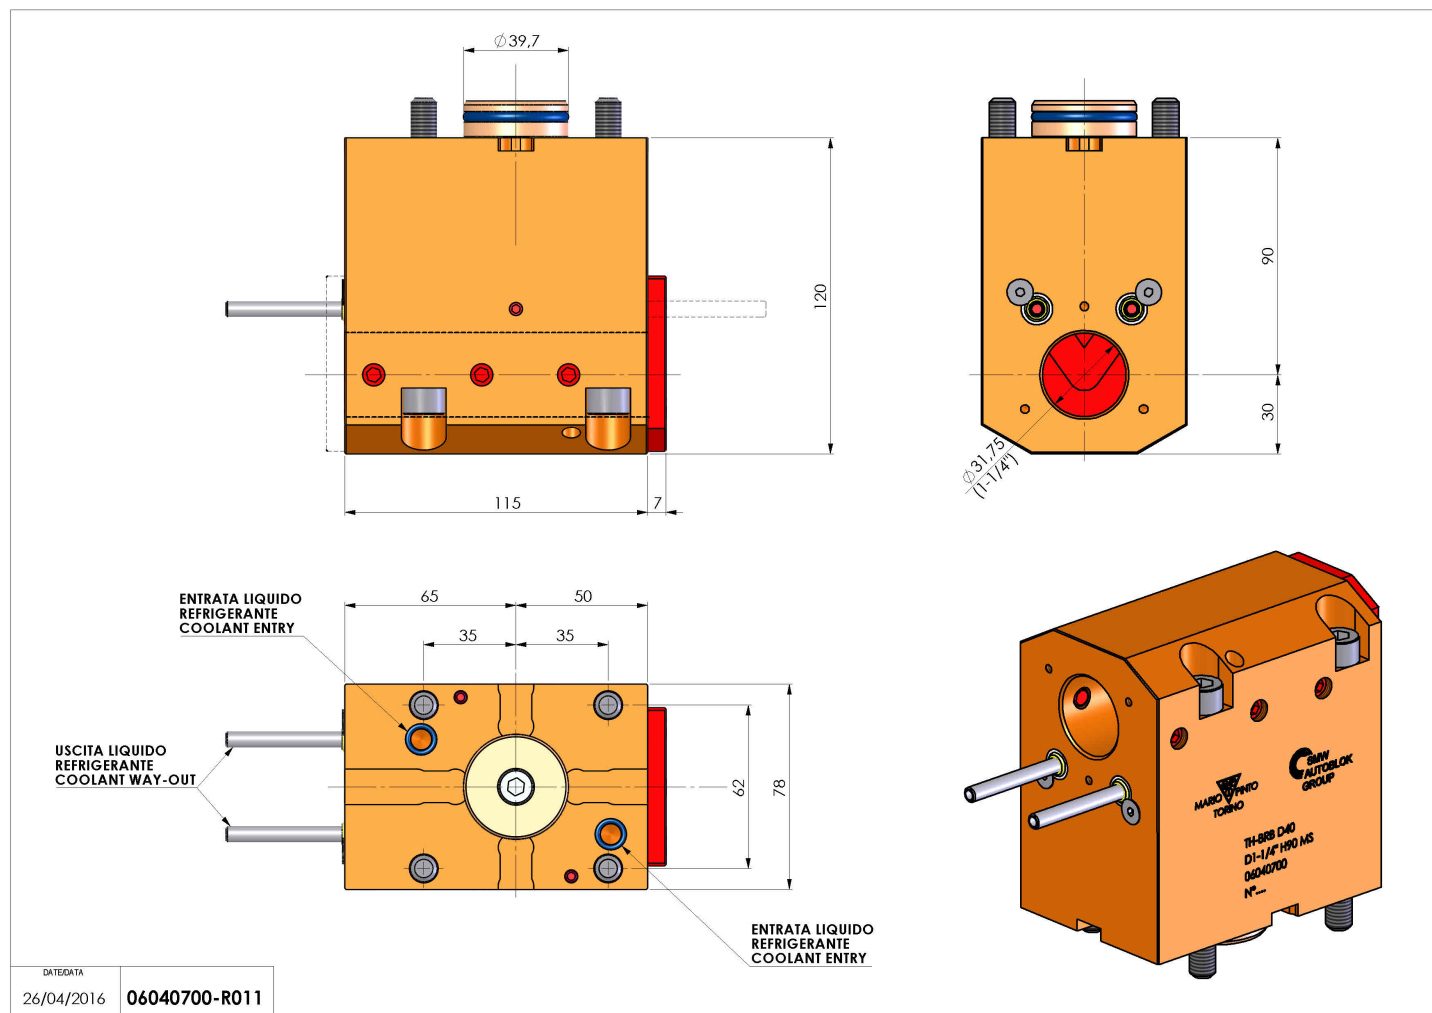

## 06040700 - TH-BRB D40 D1-1/4" H90 MS

<b>Tipo</b>	TH-BRB Portautensili statico portabareno
<b>Attacco</b>	CILINDRICO 40
<b>Uscita utensile</b>	TH porta bareno 1-1/4"
<b>Raffreddamento</b>	Refrigerazione esterna / interna
<b>H [mm]</b>	90

<b>Accessori</b>	N.D.
<b>Note</b>	N.D.
<b>Note per il montaggio</b>	N.D.

Verificare sempre gli ingombri del portautensile in torretta

Salvo modifiche tecniche