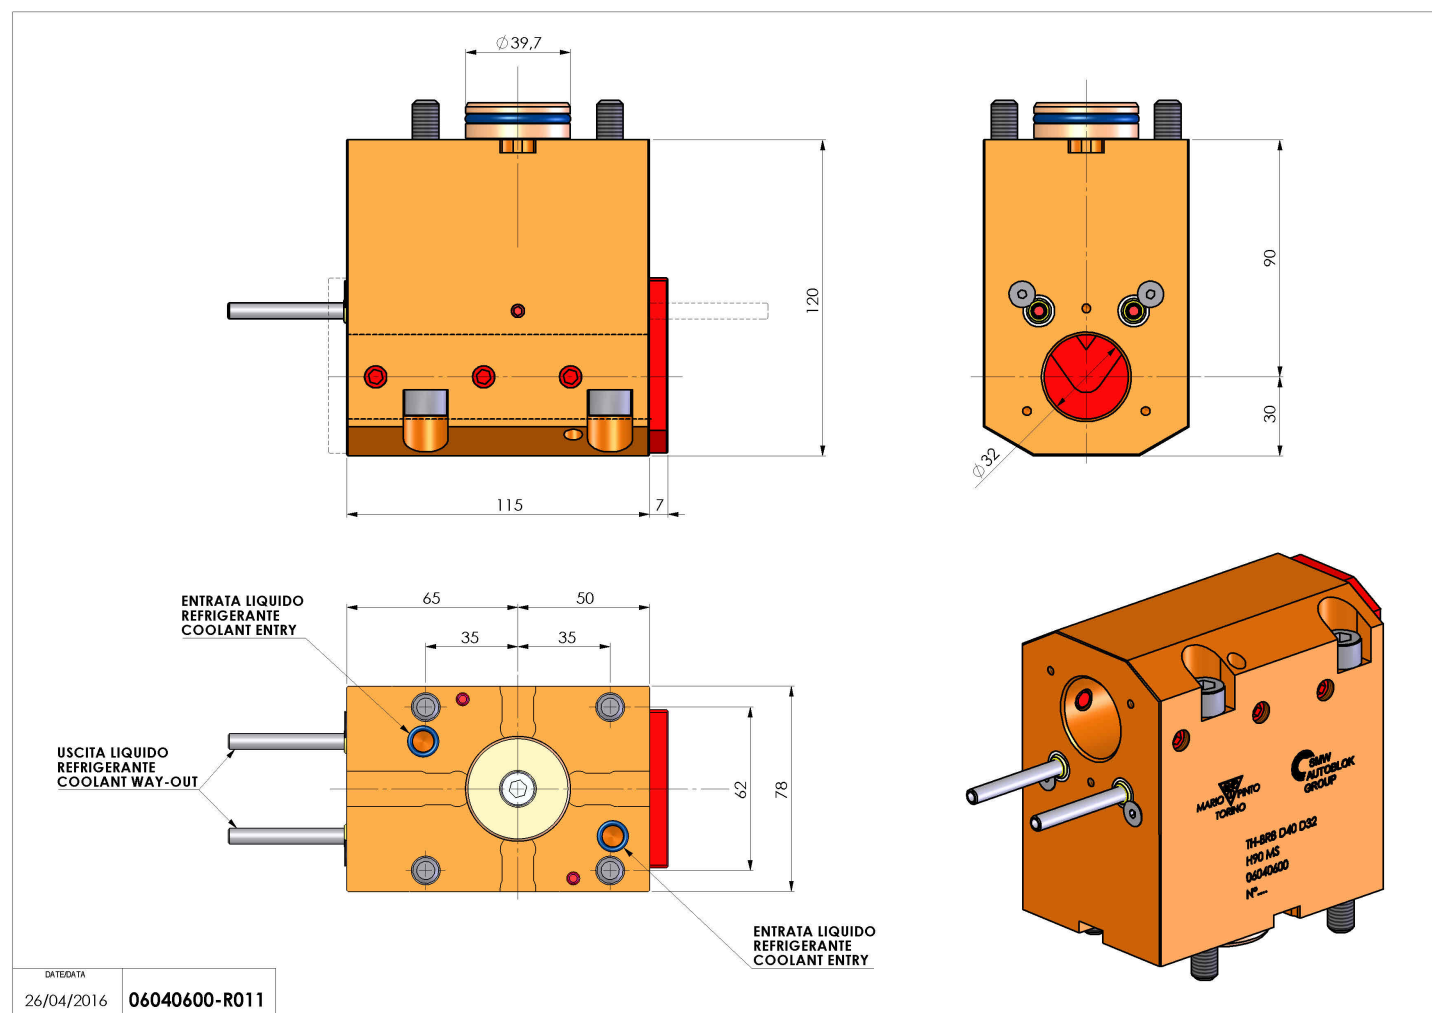

## 06040600 - TH-BRB D40 D32 H90 MS

<b>Tipo</b>	TH-BRB Portautensili statico portabareno
<b>Attacco</b>	CILINDRICO 40
<b>Uscita utensile</b>	TH porta bareno 32
<b>Raffreddamento</b>	Refrigerazione esterna / interna
<b>H [mm]</b>	90

<b>Accessori</b>	N.D.
<b>Note</b>	N.D.
<b>Note per il montaggio</b>	N.D.

Verificare sempre gli ingombri del portautensile in torretta

Salvo modifiche tecniche

DATE/DATE	26/04/2016
	06040600-R011