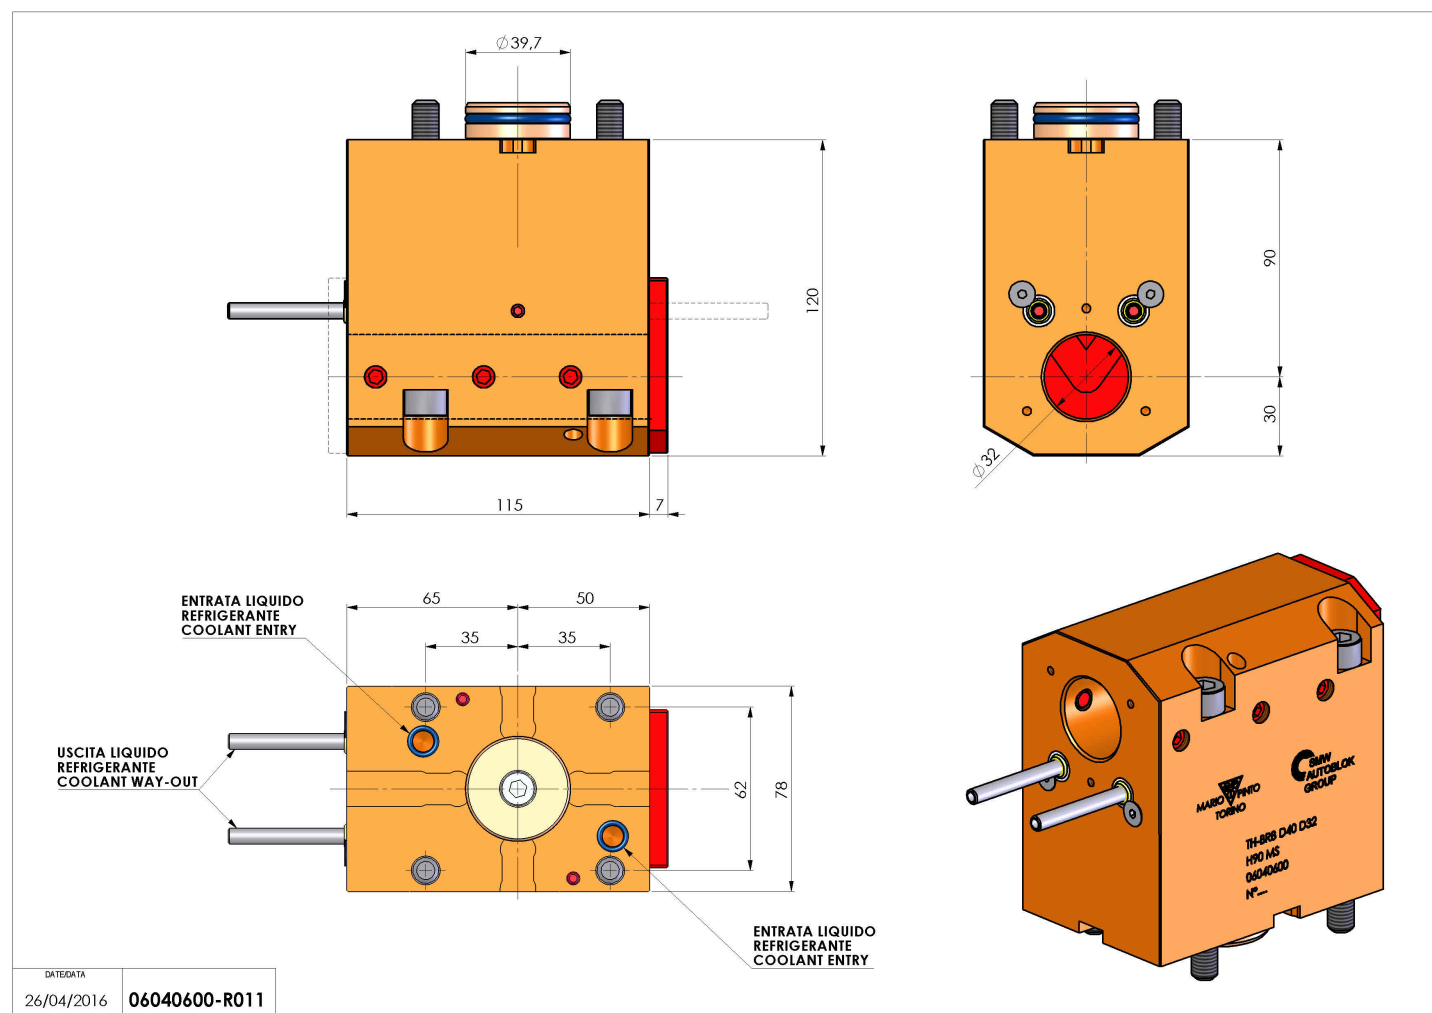

06040600 - TH-BRB D40 D32 H90 MS

Tipo	TH-BRB Portautensili statico portabareno
Attacco	CILINDRICO 40
Uscita utensile	TH porta bareno 32
Raffreddamento	Refrigerazione esterna / interna
H [mm]	90

Accessori	N.D.
Note	N.D.
Note per il montaggio	N.D.

Verificare sempre gli ingombri del portautensile in torretta

DATE/DATE
26/04/2016 06040600-R011

Salvo modifiche tecniche