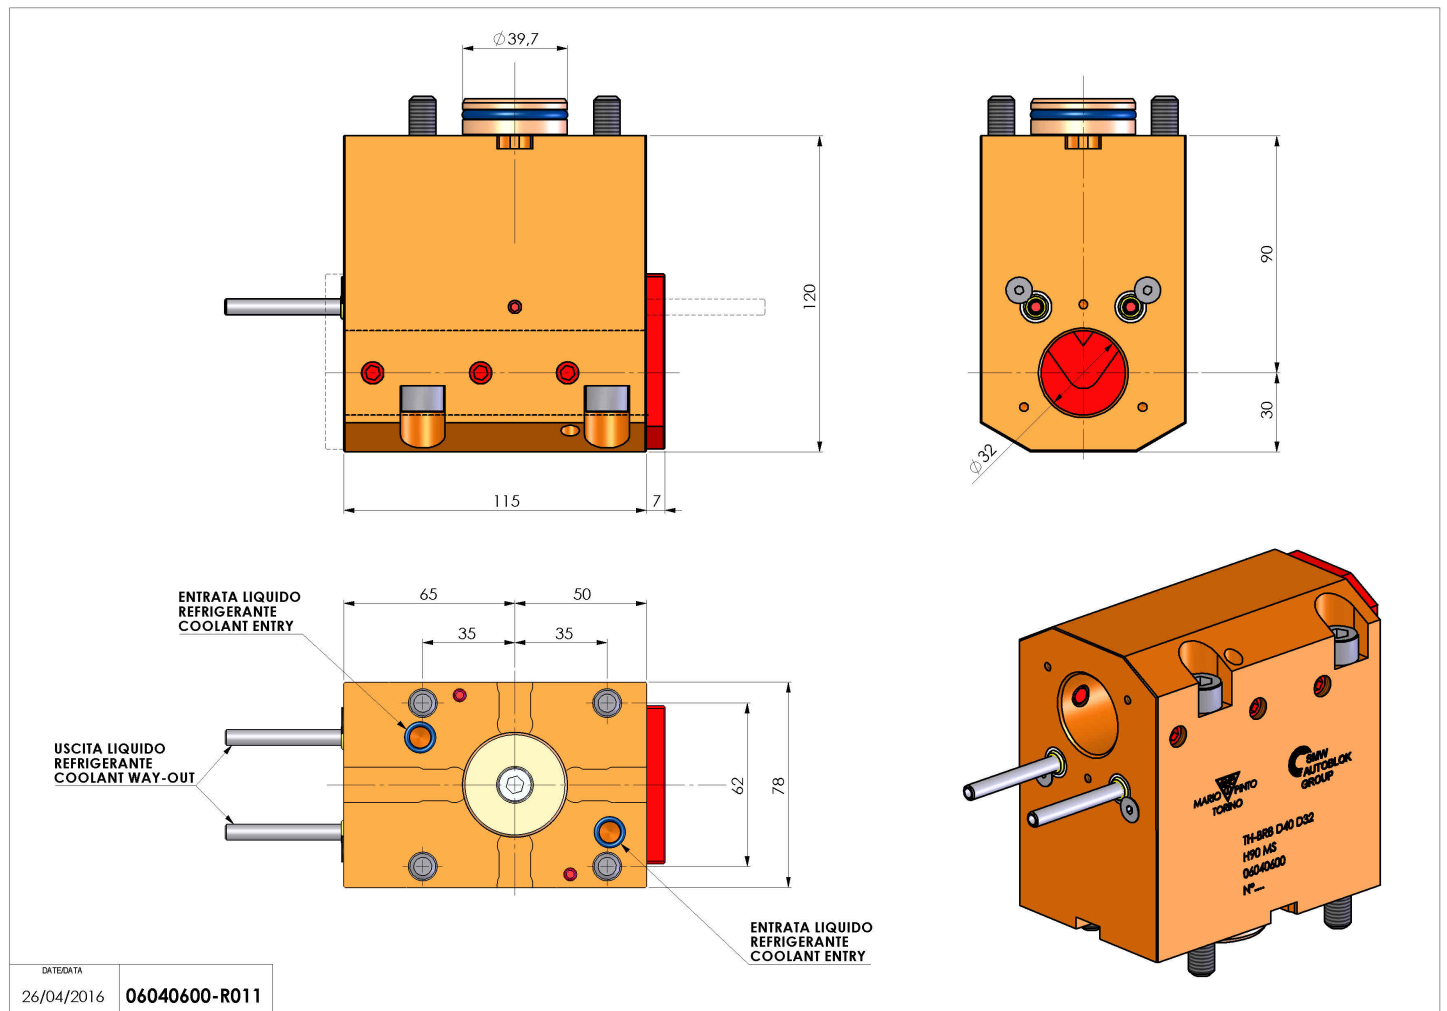

# 06040600 - TH-BRB D40 D32 H90 MS

<b>Tipo</b>	TH-BRB Portautensili statico portabareno
<b>Attacco</b>	CILINDRICO 40
<b>Uscita utensile</b>	TH porta bareno 32
<b>Raffreddamento</b>	Refrigerazione esterna / interna
<b>H [mm]</b>	90

<b>Accessori</b>	N.D.
<b>Note</b>	N.D.
<b>Note per il montaggio</b>	N.D.

Verificare sempre gli ingombri del portautensile in torretta

Salvo modifiche tecniche