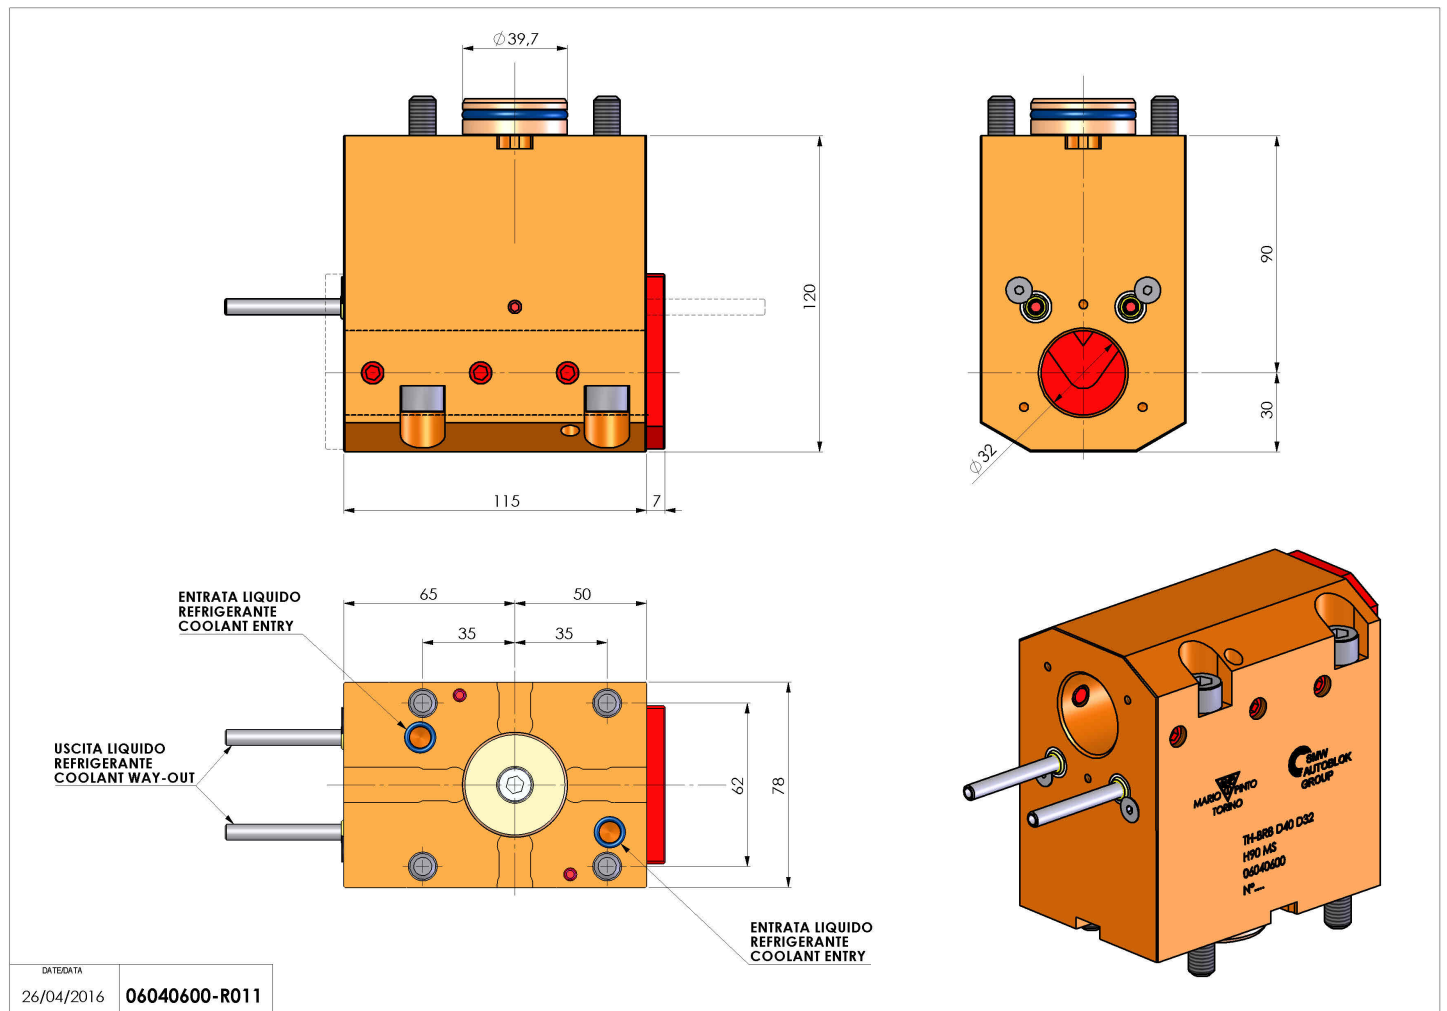

06040600 - TH-BRB D40 D32 H90 MS

Tipo	TH-BRB Portautensili statico portabareno
Attacco	CILINDRICO 40
Uscita utensile	TH porta bareno 32
Raffreddamento	Refrigerazione esterna / interna
H [mm]	90
Accessori	N.D.
Note	N.D.
Note per il montaggio	N.D.

Verificare sempre gli ingombri del portautensile in torretta

Salvo modifiche tecniche