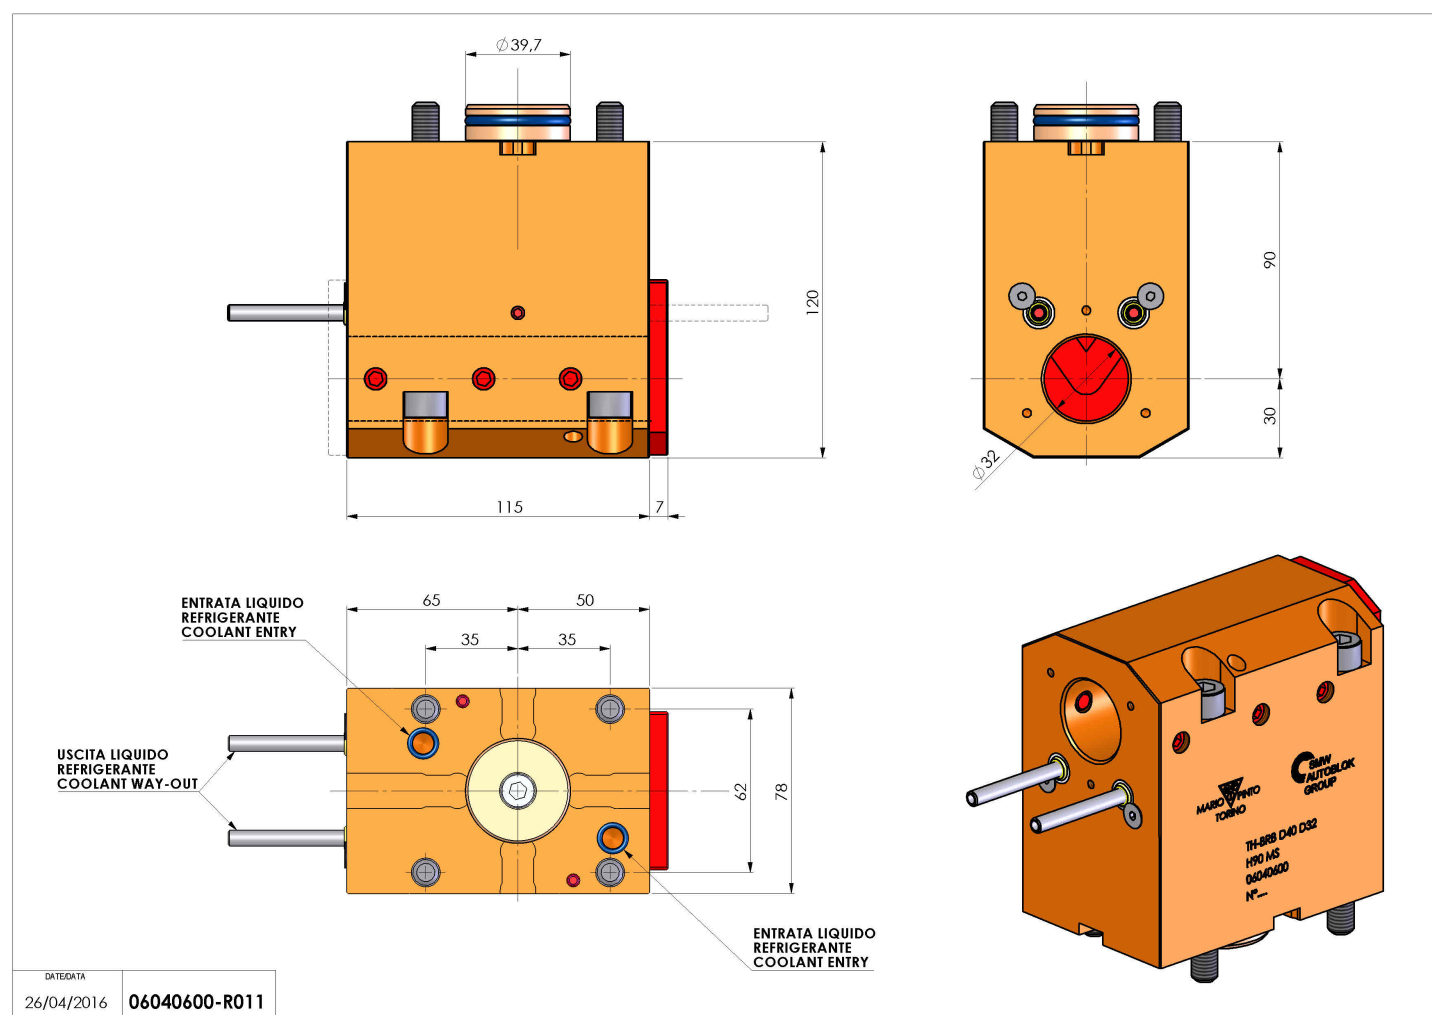

## 06040600 - TH-BRB D40 D32 H90 MS

<b>Tipo</b>	TH-BRB Portautensili statico portabareno
<b>Attacco</b>	CILINDRICO 40
<b>Uscita utensile</b>	TH porta bareno 32
<b>Raffreddamento</b>	Refrigerazione esterna / interna
<b>H [mm]</b>	90

<b>Accessori</b>	N.D.
<b>Note</b>	N.D.
<b>Note per il montaggio</b>	N.D.

Verificare sempre gli ingombri del portautensile in torretta

Salvo modifiche tecniche