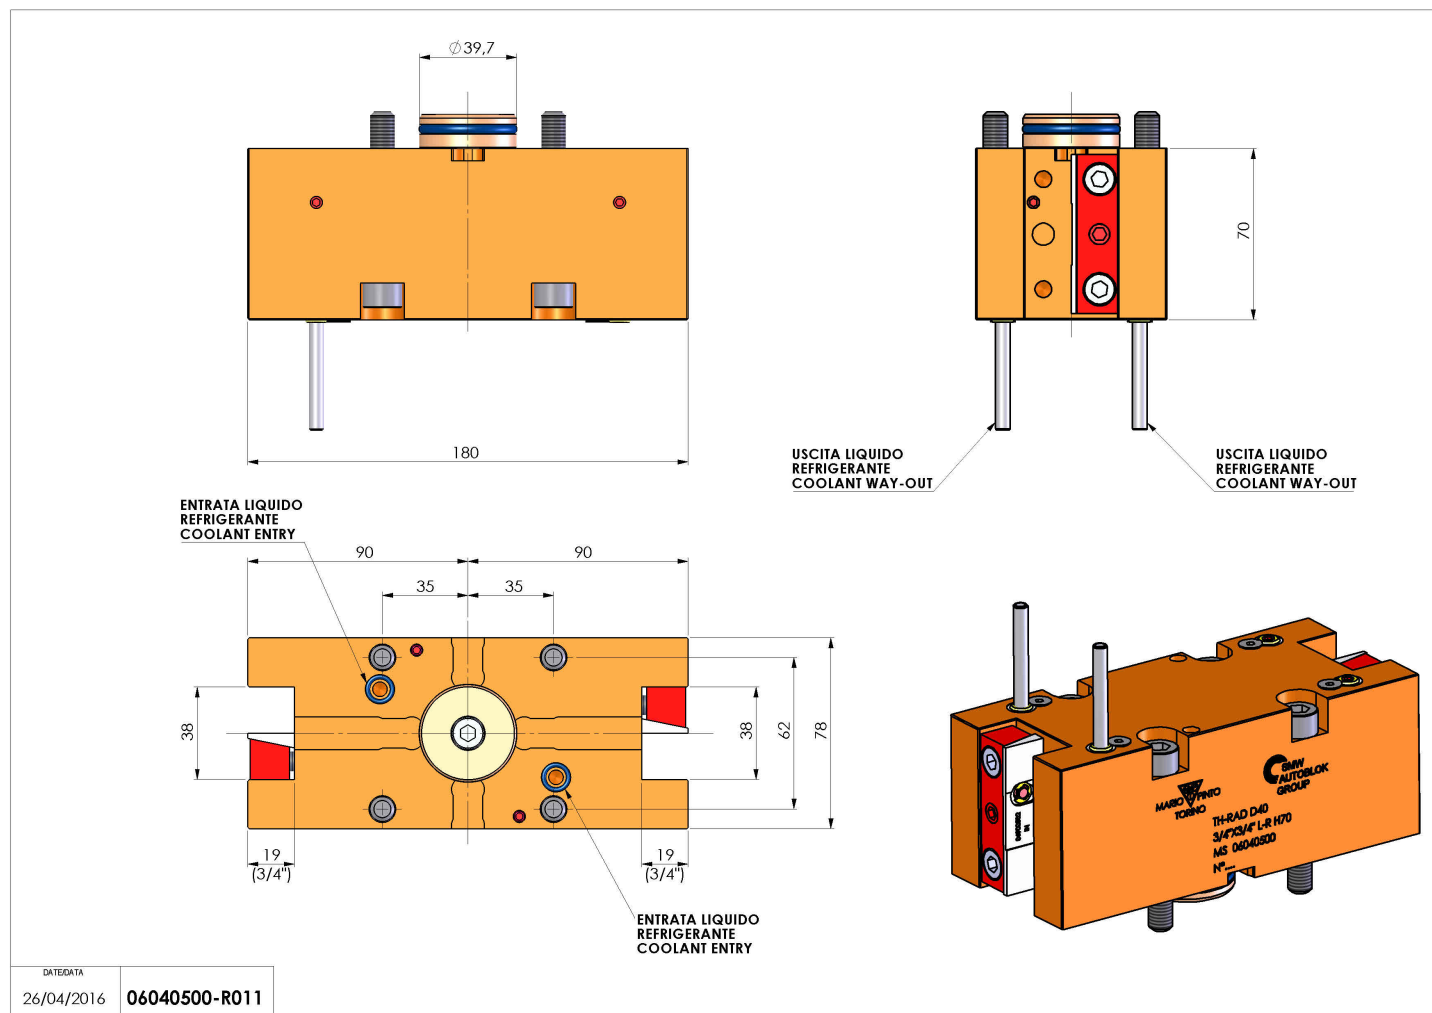

06040500 - TH-RAD D40 3/4"X3/4" L-R H70MS

Tipo	TH-RAD Portautensili statico radiale
Attacco	CILINDRICO 40
Uscita utensile	TH radiale 3/4"x 3/4"
Raffreddamento	Refrigerazione esterna
H [mm]	70

Accessori	N.D.
Note	N.D.
Note per il montaggio	N.D.

Verificare sempre gli ingombri del portautensile in torretta

Salvo modifiche tecniche