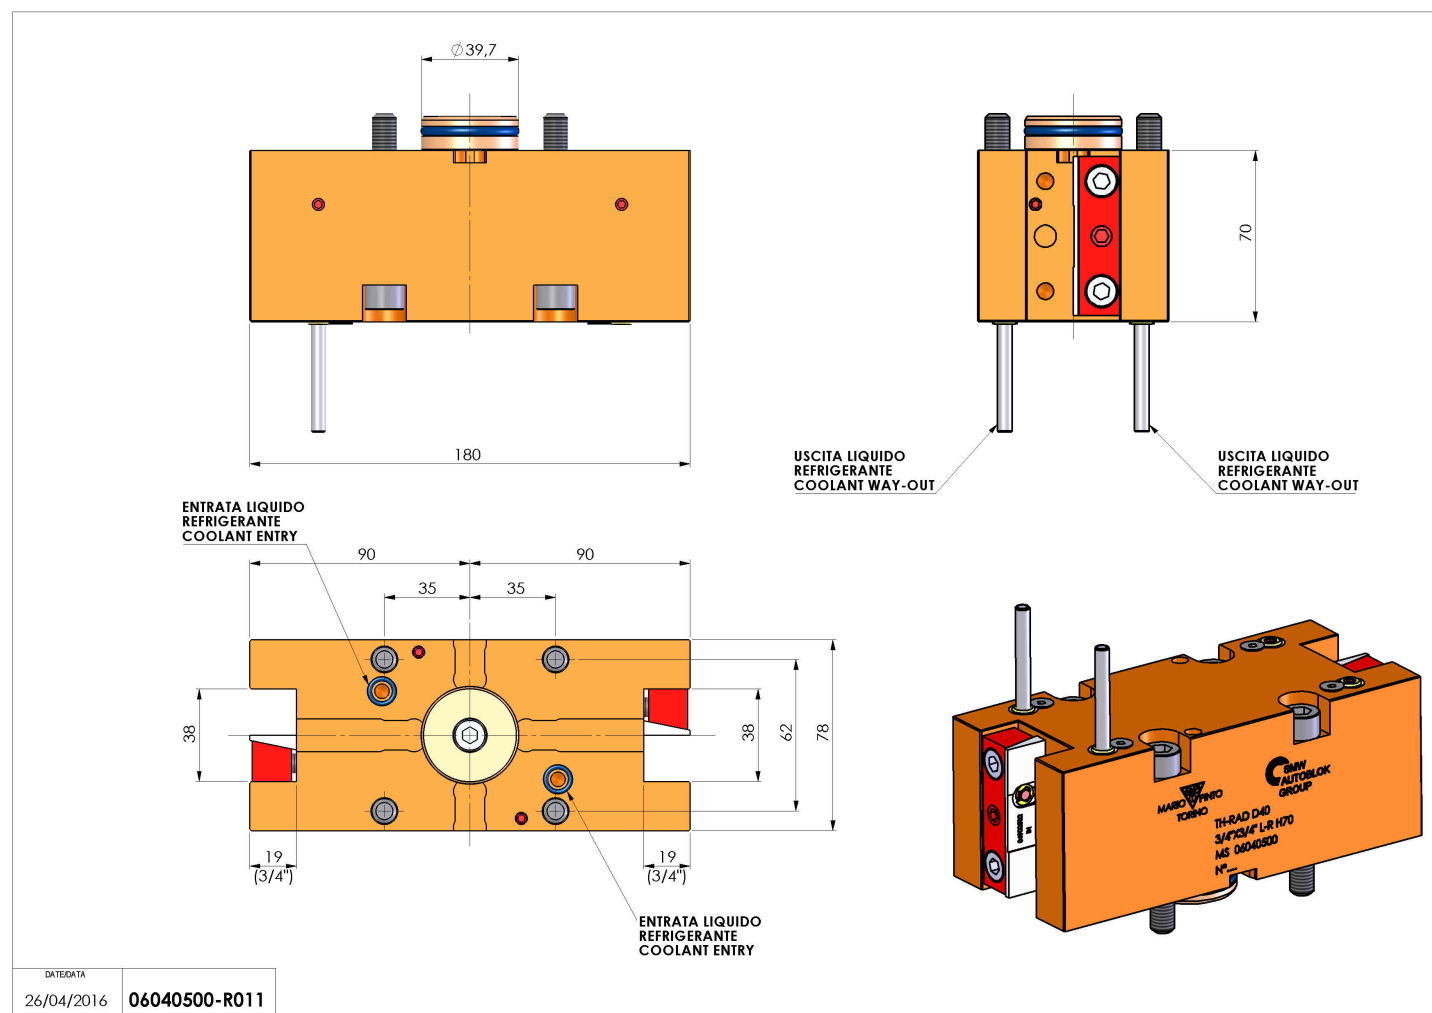

06040500 - TH-RAD D40 3/4"X3/4" L-R H70MS

Tipo	TH-RAD Portautensili statico radiale
Attacco	CILINDRICO 40
Uscita utensile	TH radiale 3/4"x 3/4"
Raffreddamento	Refrigerazione esterna
H [mm]	70

Accessori	N.D.
Note	N.D.
Note per il montaggio	N.D.

Verificare sempre gli ingombri del portautensile in torretta

Salvo modifiche tecniche

DATE/DATE	26/04/2016	06040500-R011
-----------	------------	---------------