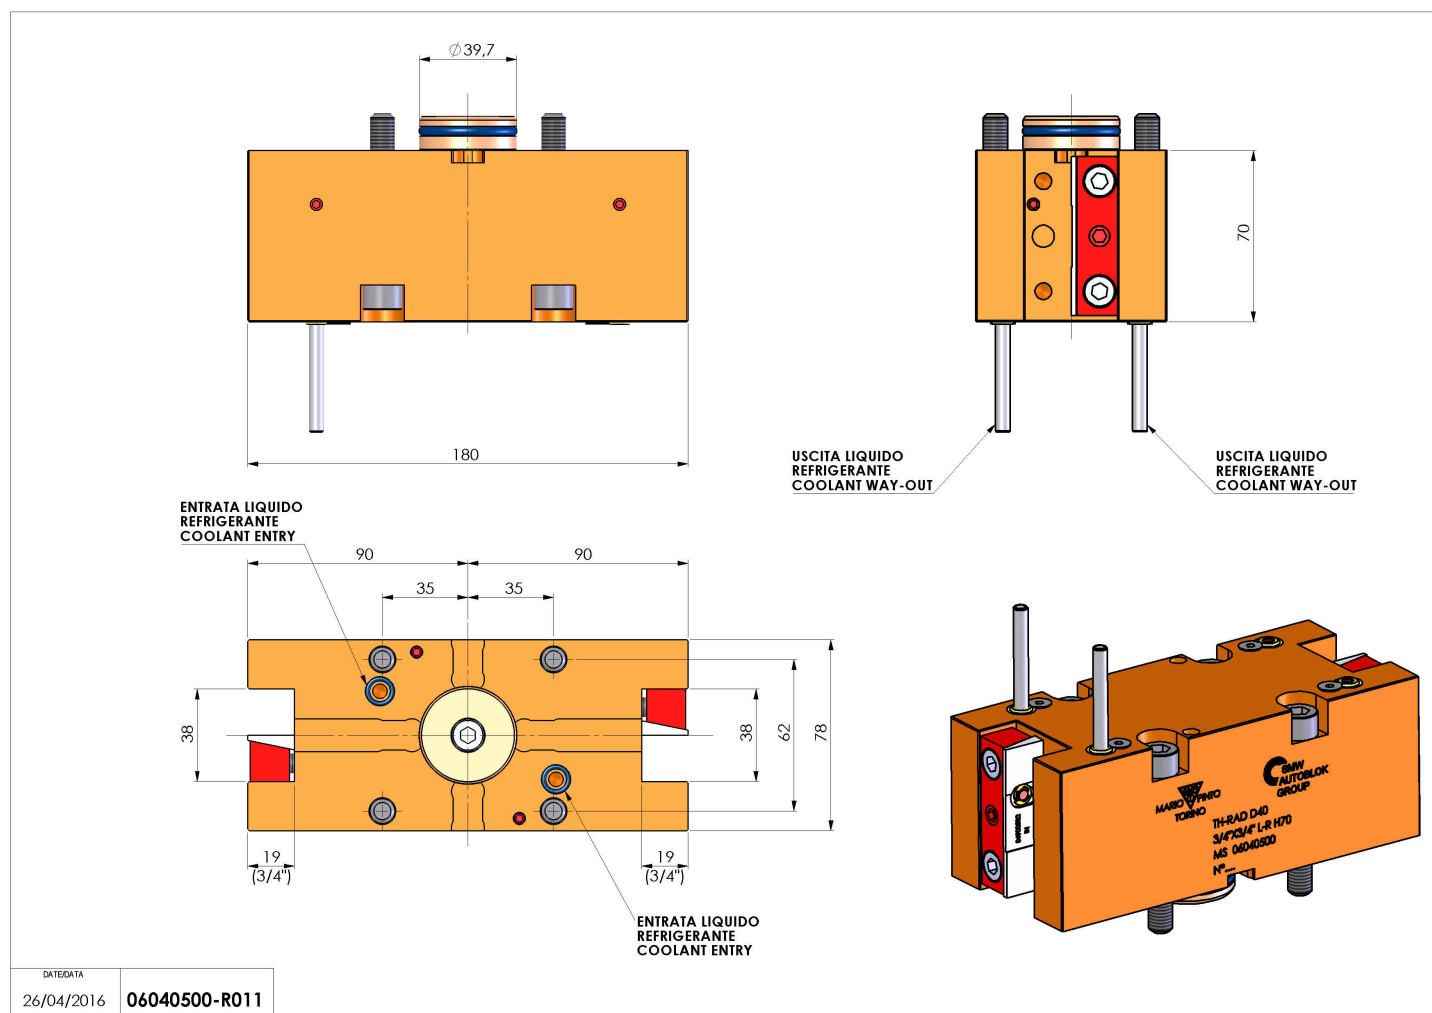

06040500 - TH-RAD D40 3/4"X3/4" L-R H70MS

| | |
|------------------------|---|
| Tipo | TH-RAD Portautensili statico radiale |
| Attacco | CILINDRICO 40 |
| Uscita utensile | TH radiale 3/4"x 3/4" |
| Raffreddamento | Refrigerazione esterna |
| H [mm] | 70 |

| | |
|------------------------------|------|
| Accessori | N.D. |
| Note | N.D. |
| Note per il montaggio | N.D. |

Verificare sempre gli ingombri del portautensile in torretta

Salvo modifiche tecniche

| | | |
|----------|------------|---------------|
| DATE/ATA | 26/04/2016 | 06040500-R011 |
|----------|------------|---------------|