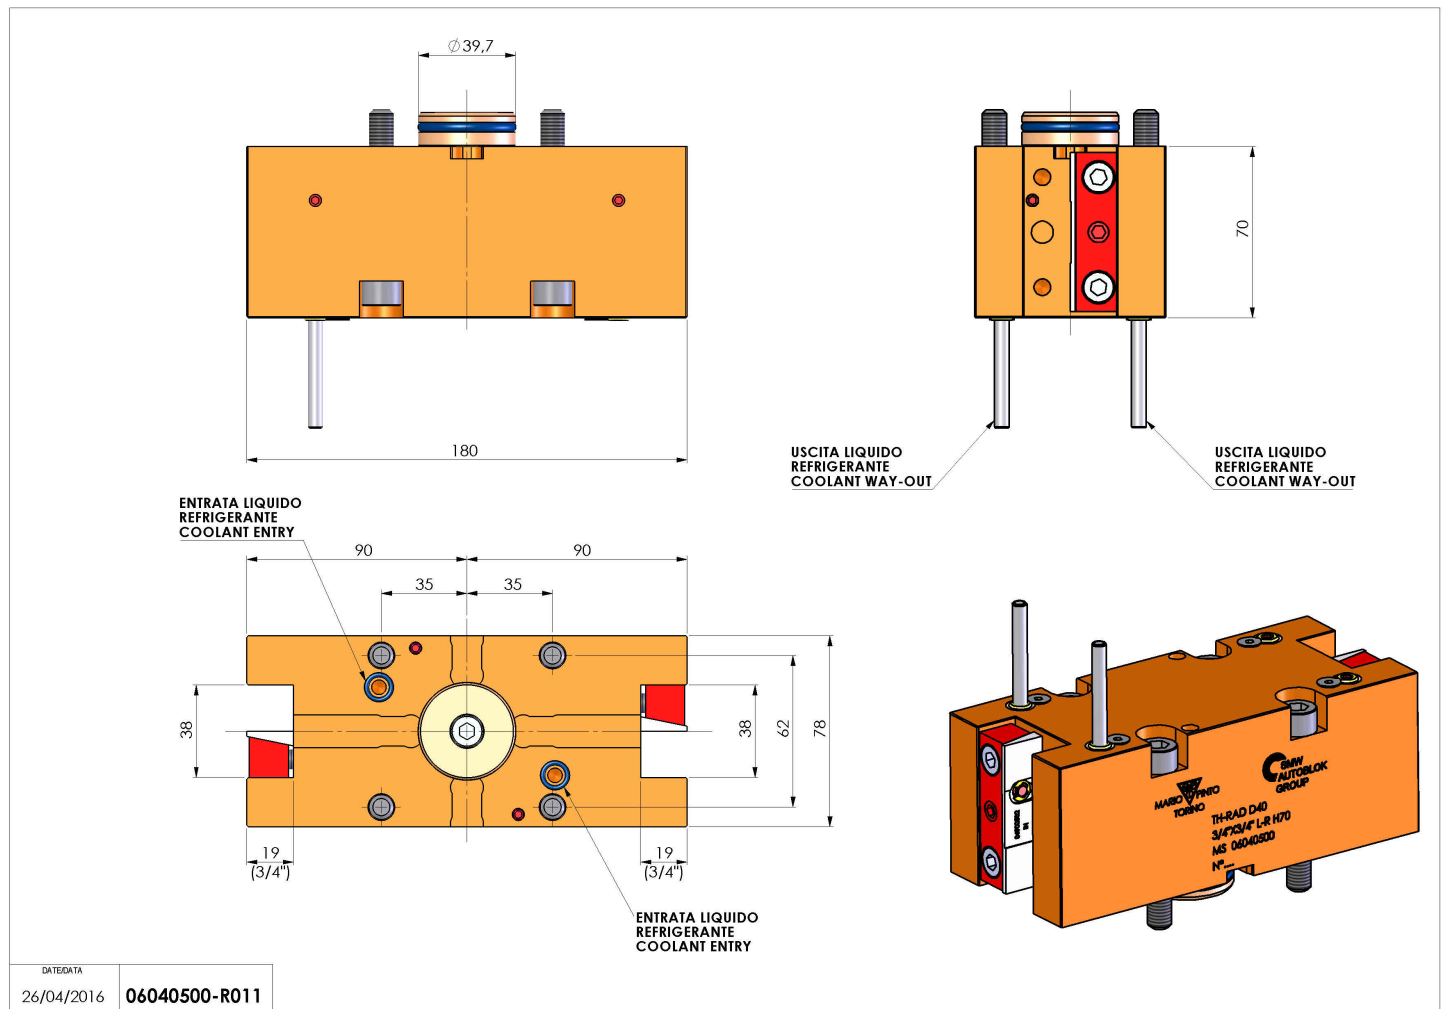

## 06040500 - TH-RAD D40 3/4"X3/4" L-R H70MS

<b>Tipo</b>	TH-RAD Portautensili statico radiale
<b>Attacco</b>	CILINDRICO 40
<b>Uscita utensile</b>	TH radiale 3/4"x 3/4"
<b>Raffreddamento</b>	Refrigerazione esterna
<b>H [mm]</b>	70

<b>Accessori</b>	N.D.
<b>Note</b>	N.D.
<b>Note per il montaggio</b>	N.D.

Verificare sempre gli ingombri del portautensile in torretta

Salvo modifiche tecniche

DATE/DATE	26/04/2016	06040500-R011
-----------	------------	---------------