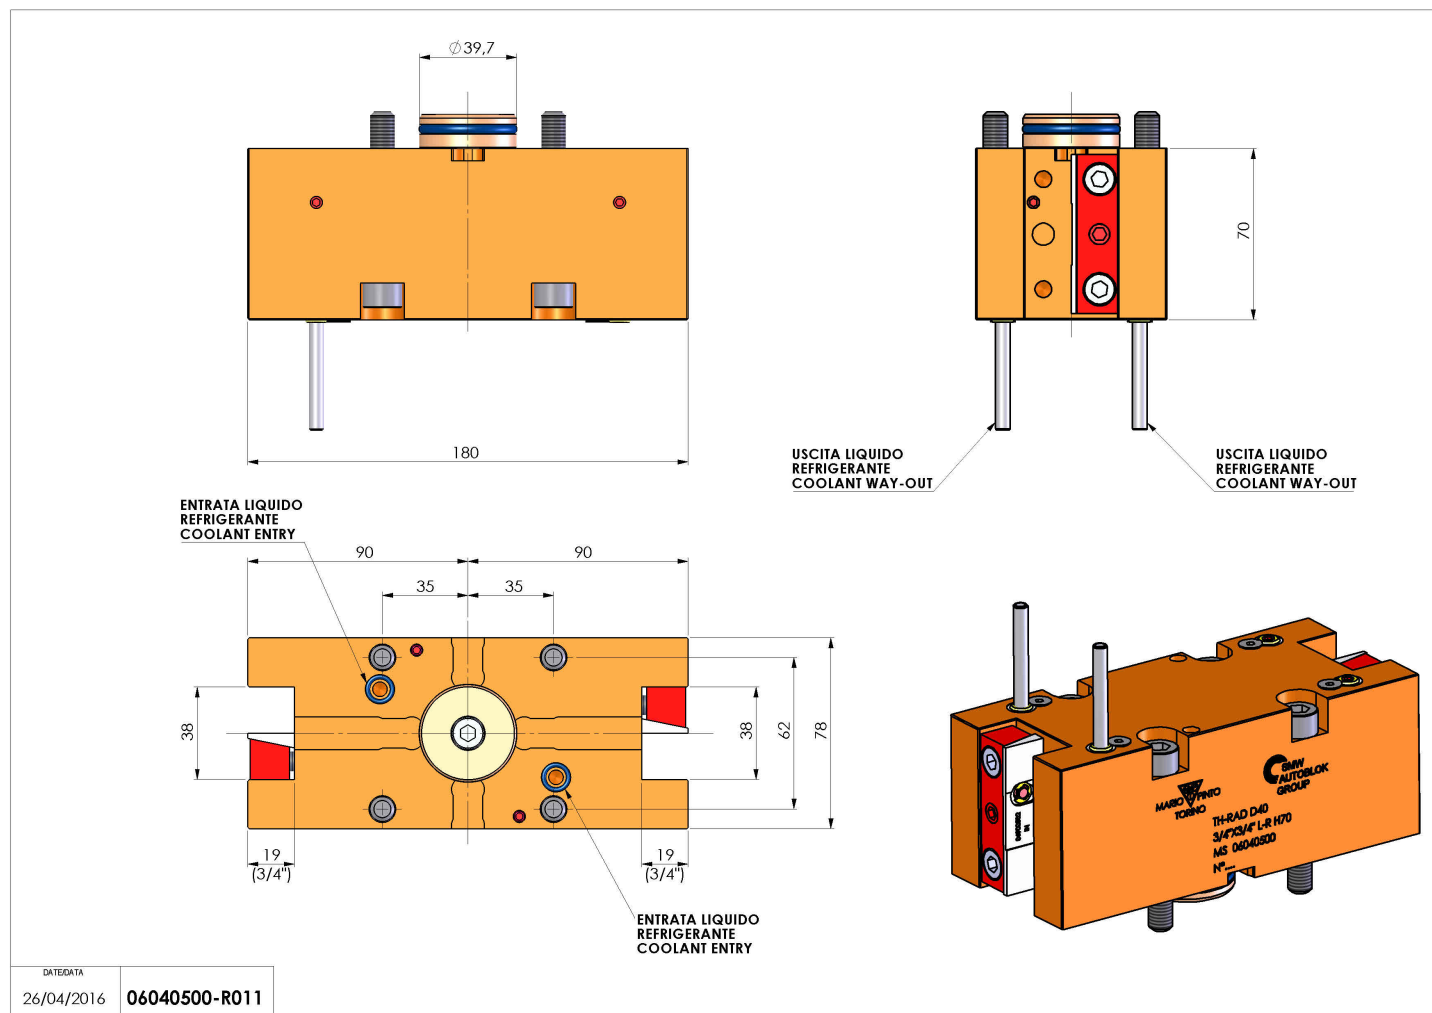

## 06040500 - TH-RAD D40 3/4"X3/4" L-R H70MS

<b>Tipo</b>	TH-RAD Portautensili statico radiale
<b>Attacco</b>	CILINDRICO 40
<b>Uscita utensile</b>	TH radiale 3/4"x 3/4"
<b>Raffreddamento</b>	Refrigerazione esterna
<b>H [mm]</b>	70

<b>Accessori</b>	N.D.
<b>Note</b>	N.D.
<b>Note per il montaggio</b>	N.D.

Verificare sempre gli ingombri del portautensile in torretta

Salvo modifiche tecniche

DATE/ATA	26/04/2016	06040500-R011
----------	------------	---------------