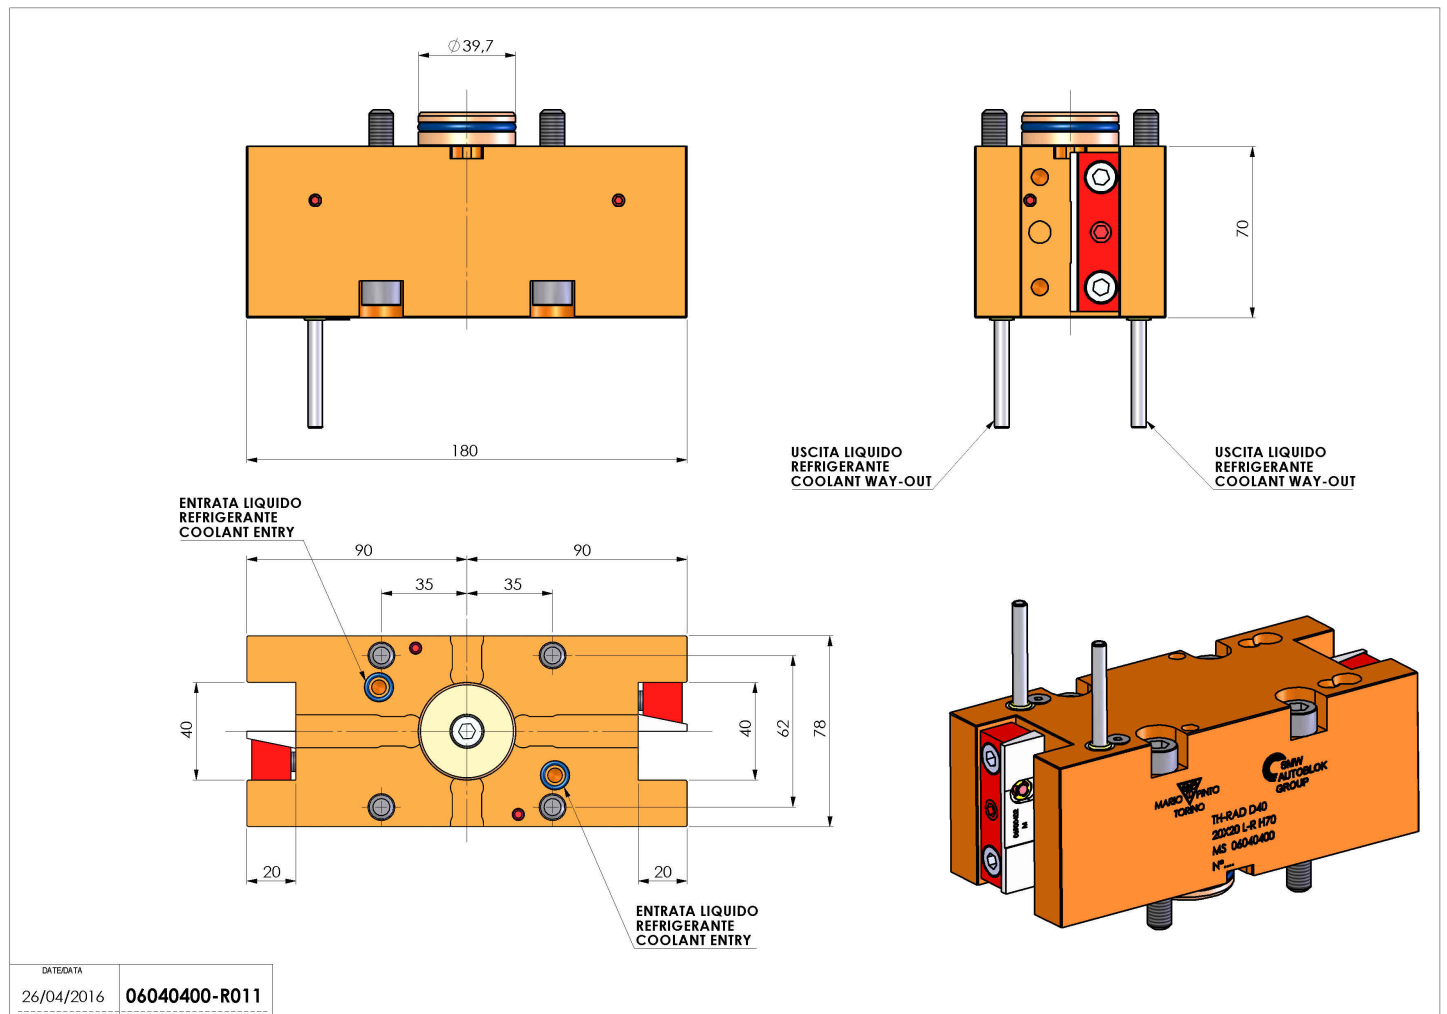

06040400 - TH-RAD D40 20X20 L-R H70 MS

Tipo	TH-RAD Portautensili statico radiale
Attacco	CILINDRICO 40
Uscita utensile	TH radiale 20x20
Raffreddamento	Refrigerazione esterna
H [mm]	70

Accessori	N.D.
Note	N.D.
Note per il montaggio	N.D.

Verificare sempre gli ingombri del portautensile in torretta

DATE/ATA	06040400-R011
----------	---------------

Salvo modifiche tecniche