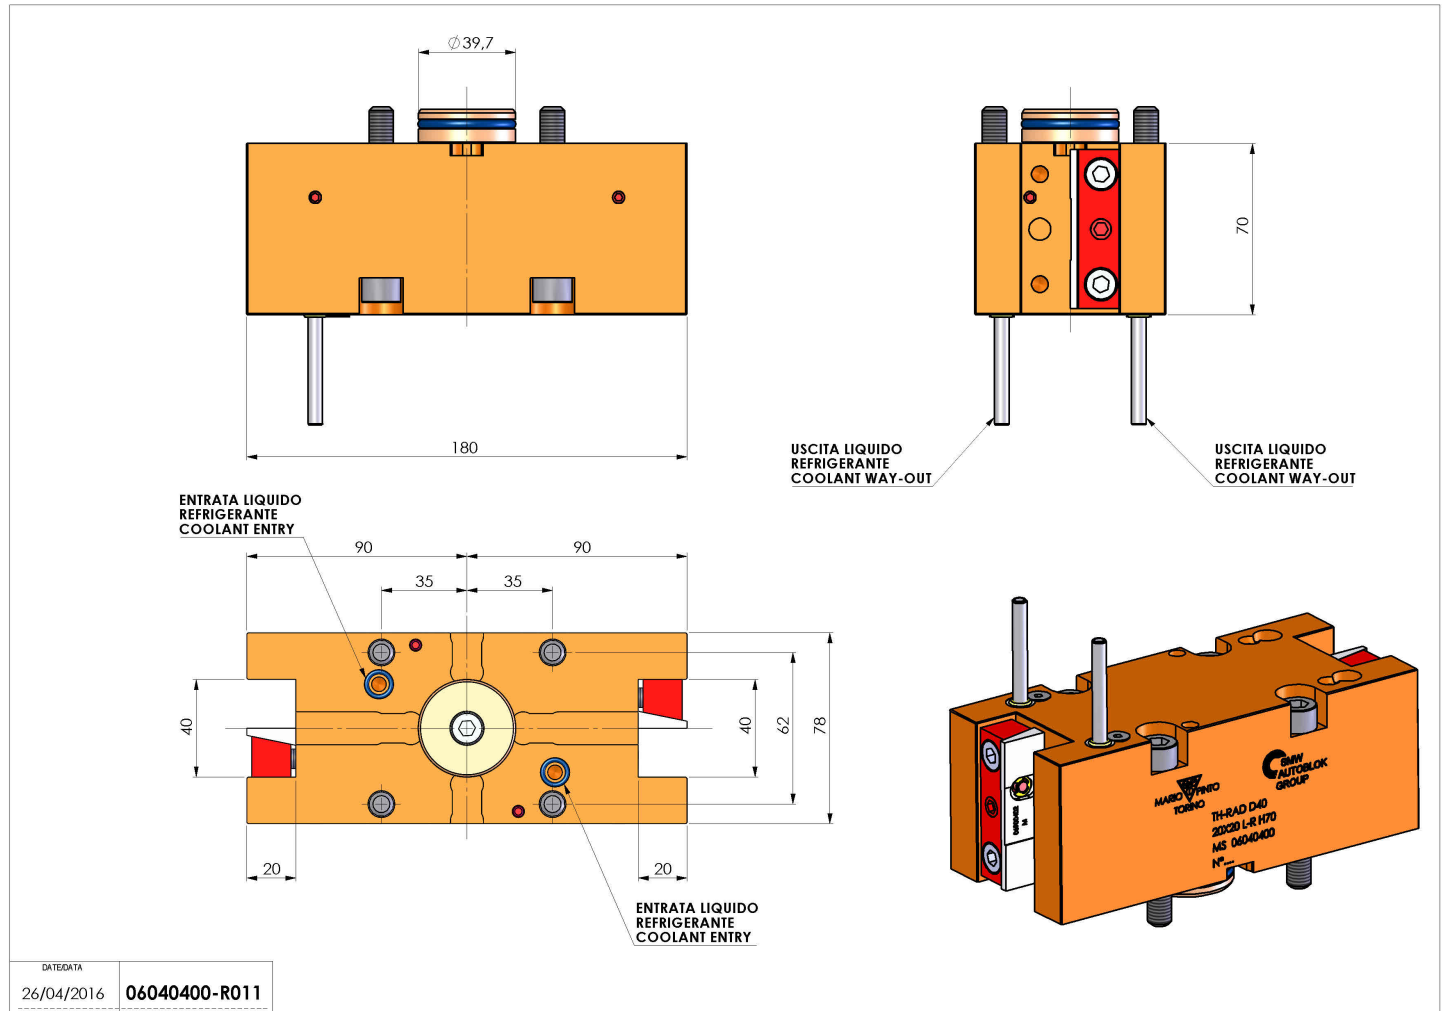

# 06040400 - TH-RAD D40 20X20 L-R H70 MS

<b>Tipo</b>	TH-RAD Portautensili statico radiale
<b>Attacco</b>	CILINDRICO 40
<b>Uscita utensile</b>	TH radiale 20x20
<b>Raffreddamento</b>	Refrigerazione esterna
<b>H [mm]</b>	70

<b>Accessori</b>	N.D.
<b>Note</b>	N.D.
<b>Note per il montaggio</b>	N.D.

Verificare sempre gli ingombri del portautensile in torretta

DATE/DATE	26/04/2016
PART NUMBER	06040400-R011

Salvo modifiche tecniche