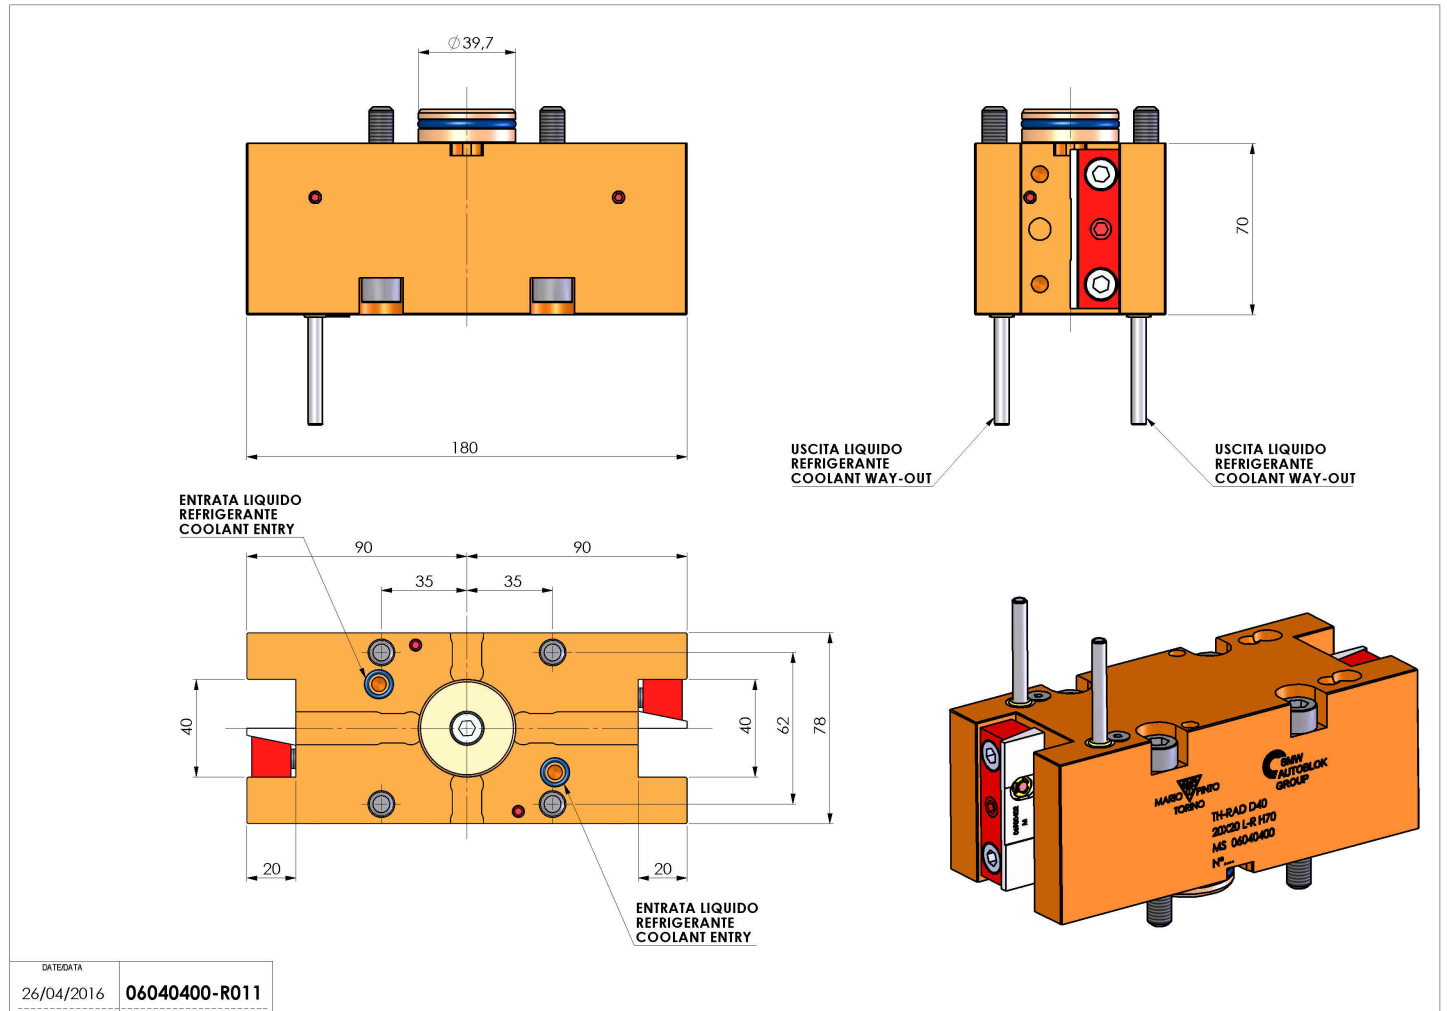

# 06040400 - TH-RAD D40 20X20 L-R H70 MS

<b>Tipo</b>	TH-RAD Portautensili statico radiale
<b>Attacco</b>	CILINDRICO 40
<b>Uscita utensile</b>	TH radiale 20x20
<b>Raffreddamento</b>	Refrigerazione esterna
<b>H [mm]</b>	70

<b>Accessori</b>	N.D.
<b>Note</b>	N.D.
<b>Note per il montaggio</b>	N.D.

Verificare sempre gli ingombri del portautensile in torretta

DATE/DATE	26/04/2016	06040400-R011
-----------	------------	---------------