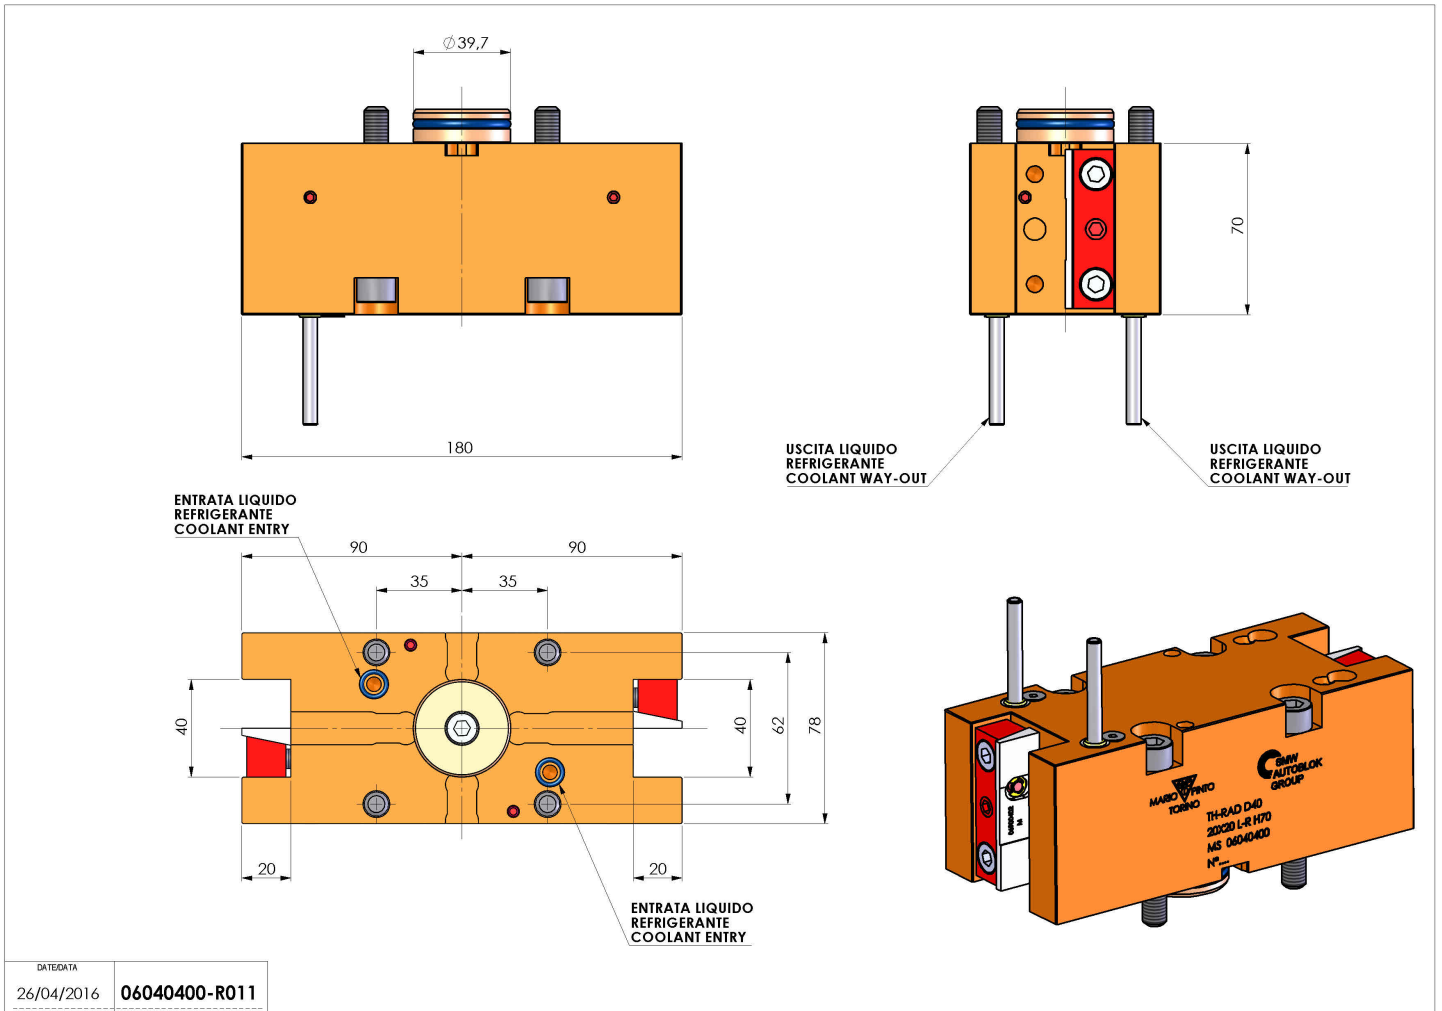

06040400 - TH-RAD D40 20X20 L-R H70 MS

Tipo	TH-RAD Portautensili statico radiale
Attacco	CILINDRICO 40
Uscita utensile	TH radiale 20x20
Raffreddamento	Refrigerazione esterna
H [mm]	70

Accessori	N.D.
Note	N.D.
Note per il montaggio	N.D.

Verificare sempre gli ingombri del portautensile in torretta

DATE/DATE	26/04/2016
PART NUMBER	06040400-R011

Salvo modifiche tecniche