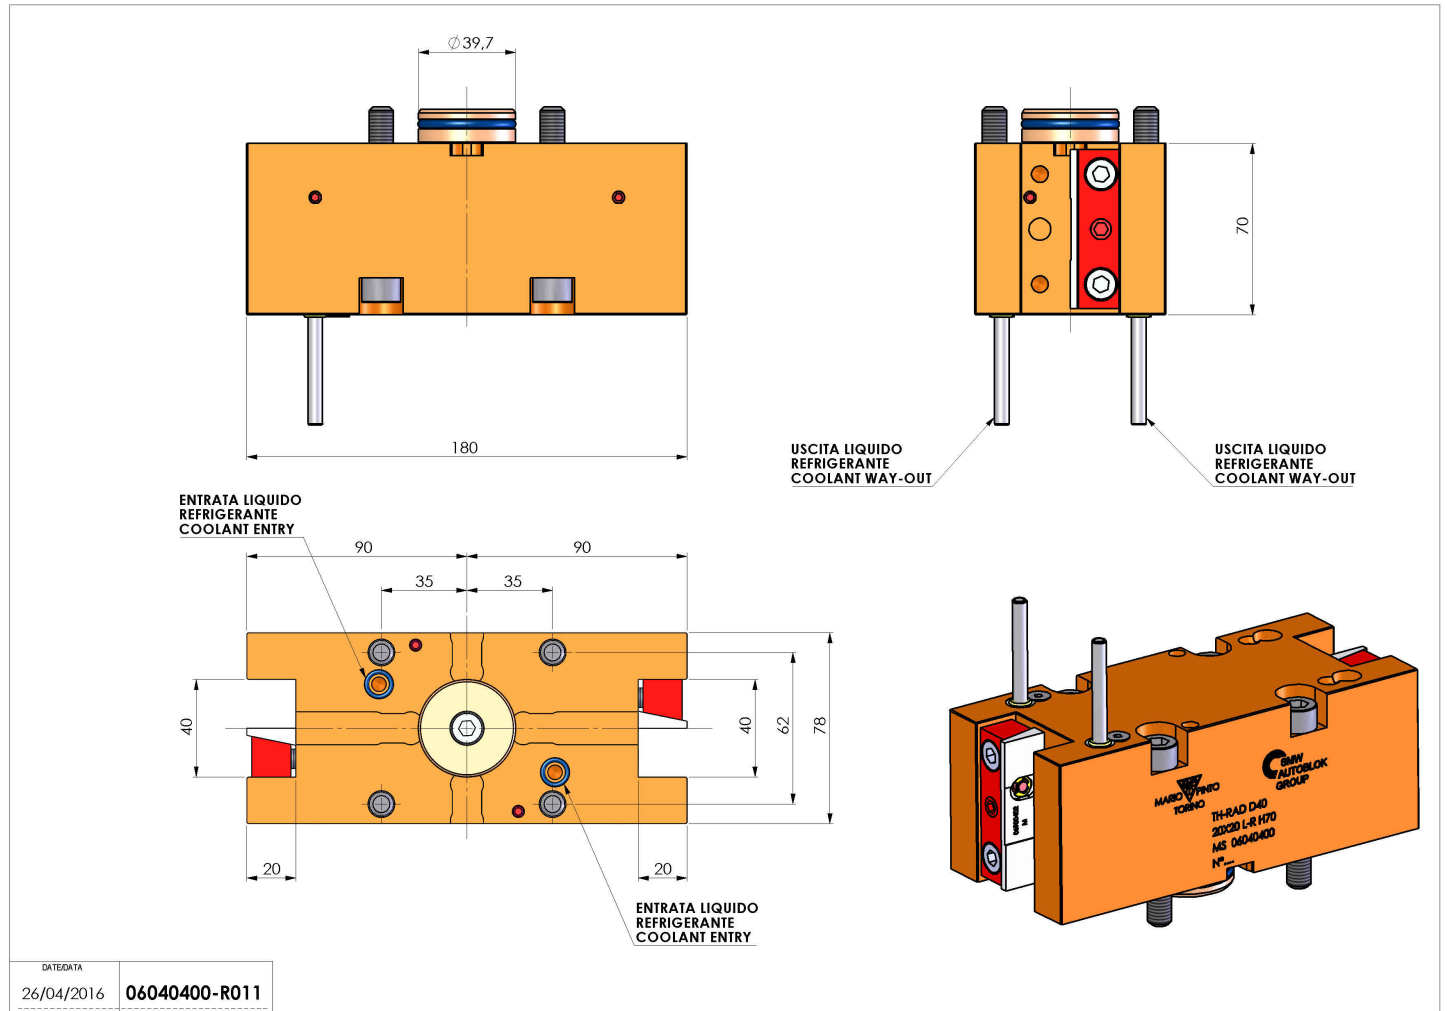

06040400 - TH-RAD D40 20X20 L-R H70 MS

Tipo	TH-RAD Portautensili statico radiale
Attacco	CILINDRICO 40
Uscita utensile	TH radiale 20x20
Raffreddamento	Refrigerazione esterna
H [mm]	70

Accessori	N.D.
Note	N.D.
Note per il montaggio	N.D.

Verificare sempre gli ingombri del portautensile in torretta

DATE/ATA	06040400-R011
----------	---------------

Salvo modifiche tecniche