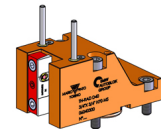

# 06040300 - TH-RAD D40 3/4"X3/4" H70 MS

<b>Tipo</b>	TH-RAD Portautensili statico radiale
<b>Attacco</b>	CILINDRICO 40
<b>Uscita utensile</b>	TH radiale 3/4"x 3/4"
<b>Raffreddamento</b>	Refrigerazione esterna
<b>H [mm]</b>	70

<b>Accessori</b>	N.D.
<b>Note</b>	N.D.
<b>Note per il montaggio</b>	N.D.

Verificare sempre gli ingombri del portautensile in torretta

DATE/DATE	26/04/2016	06040300-R011
-----------	------------	---------------