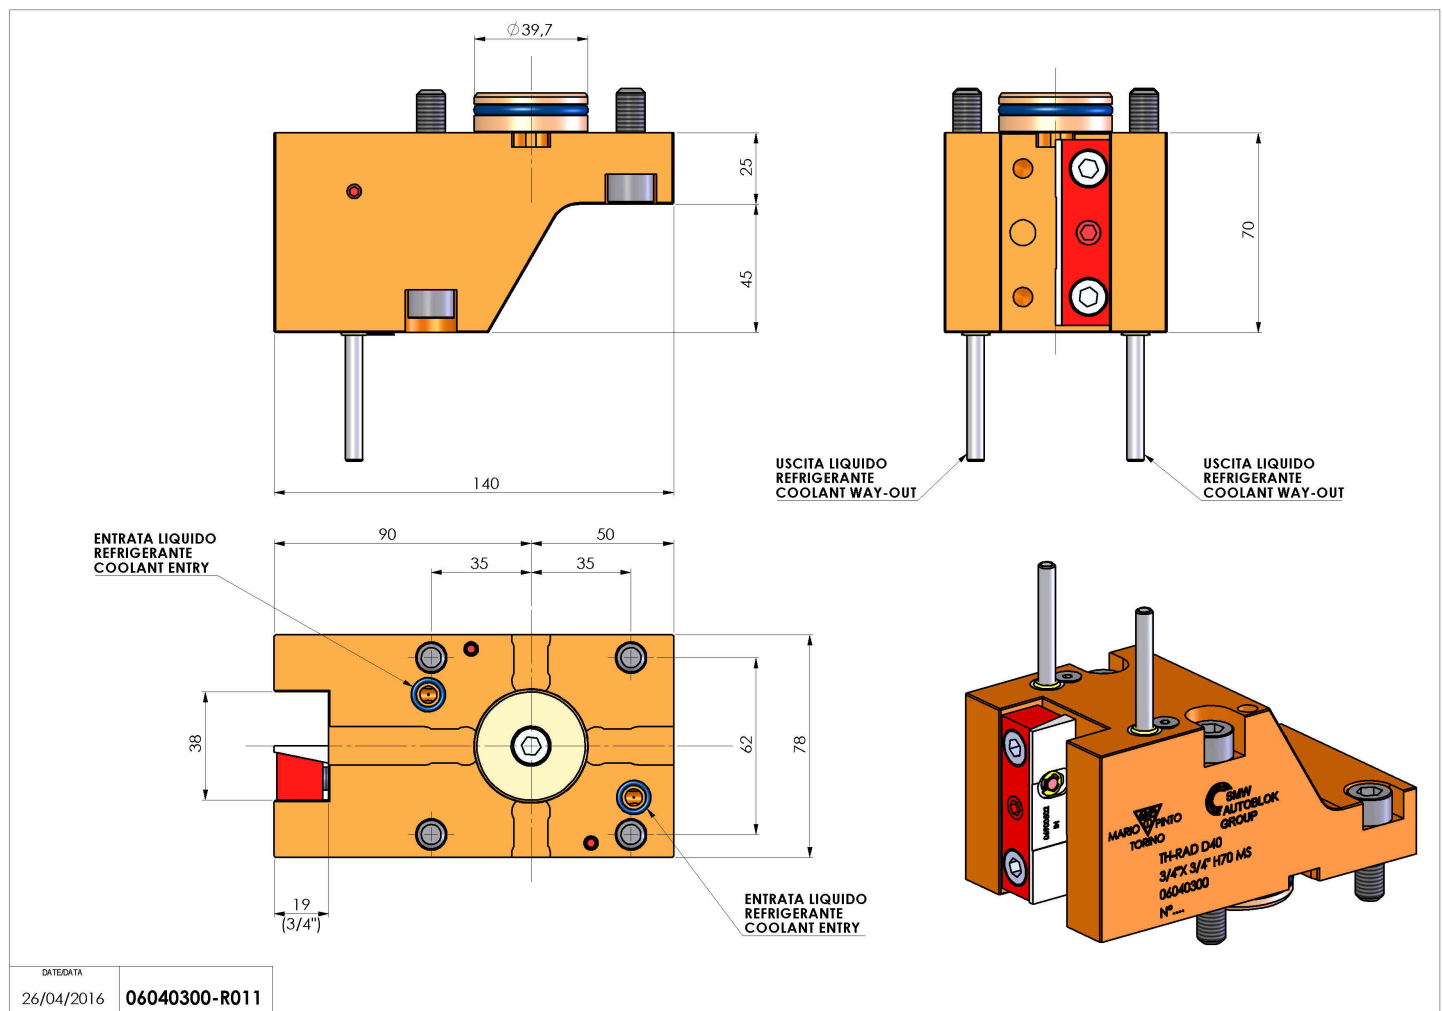

06040300 - TH-RAD D40 3/4"X3/4" H70 MS

Tipo	TH-RAD Portautensili statico radiale
Attacco	CILINDRICO 40
Uscita utensile	TH radiale 3/4"x 3/4"
Raffreddamento	Refrigerazione esterna
H [mm]	70

Accessori	N.D.
Note	N.D.
Note per il montaggio	N.D.

Verificare sempre gli ingombri del portautensile in torretta

DATE/DATE	26/04/2016
PART NUMBER	06040300-R011

Salvo modifiche tecniche