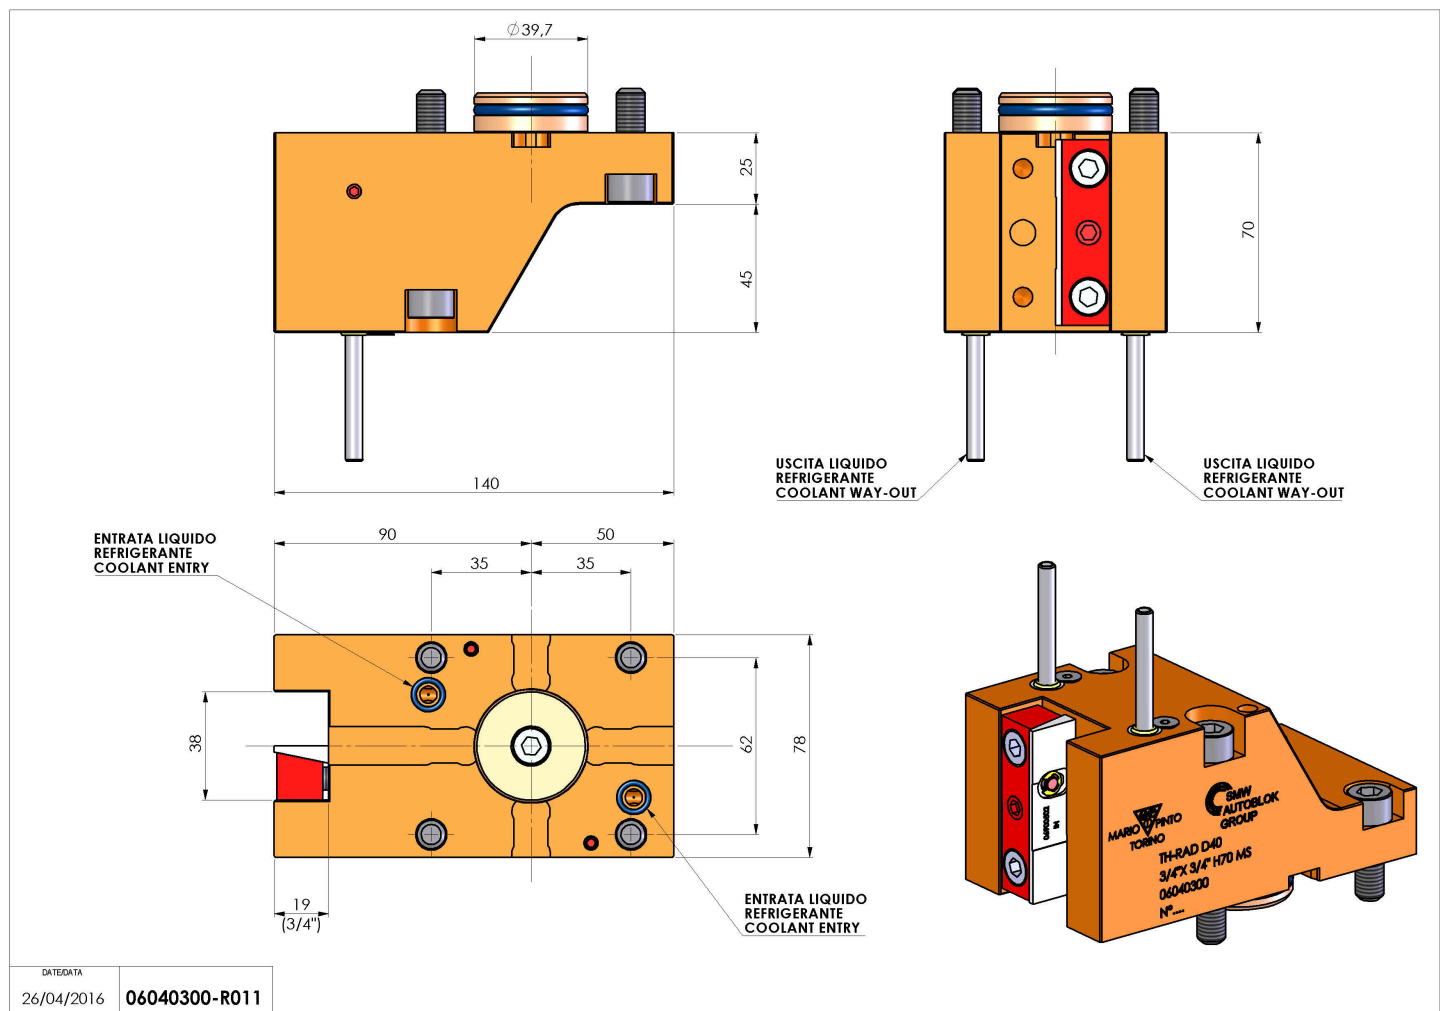

## 06040300 - TH-RAD D40 3/4"X3/4" H70 MS

<b>Tipo</b>	TH-RAD Portautensili statico radiale
<b>Attacco</b>	CILINDRICO 40
<b>Uscita utensile</b>	TH radiale 3/4"x 3/4"
<b>Raffreddamento</b>	Refrigerazione esterna
<b>H [mm]</b>	70

<b>Accessori</b>	N.D.
<b>Note</b>	N.D.
<b>Note per il montaggio</b>	N.D.

Verificare sempre gli ingombri del portautensile in torretta

DATE/DATE	26/04/2016
PART NUMBER	06040300-R011

Salvo modifiche tecniche