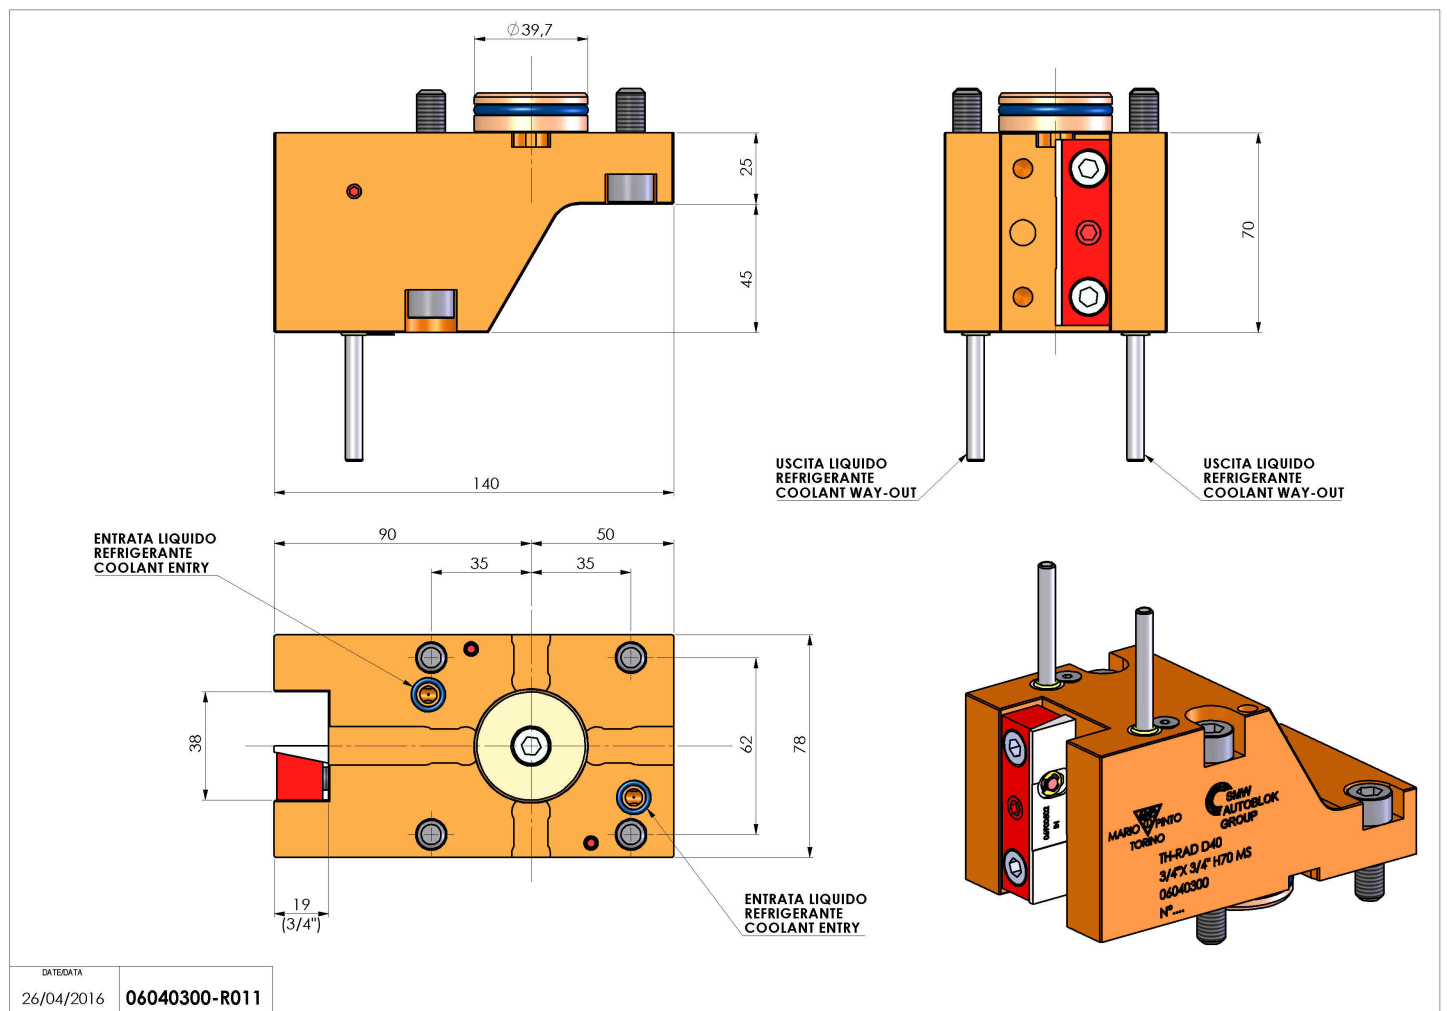

06040300 - TH-RAD D40 3/4"X3/4" H70 MS

Tipo	TH-RAD Portautensili statico radiale
Attacco	CILINDRICO 40
Uscita utensile	TH radiale 3/4"x 3/4"
Raffreddamento	Refrigerazione esterna
H [mm]	70

Accessori	N.D.
Note	N.D.
Note per il montaggio	N.D.

Verificare sempre gli ingombri del portautensile in torretta

DATE/DATE	26/04/2016	06040300-R011
-----------	------------	---------------

Salvo modifiche tecniche