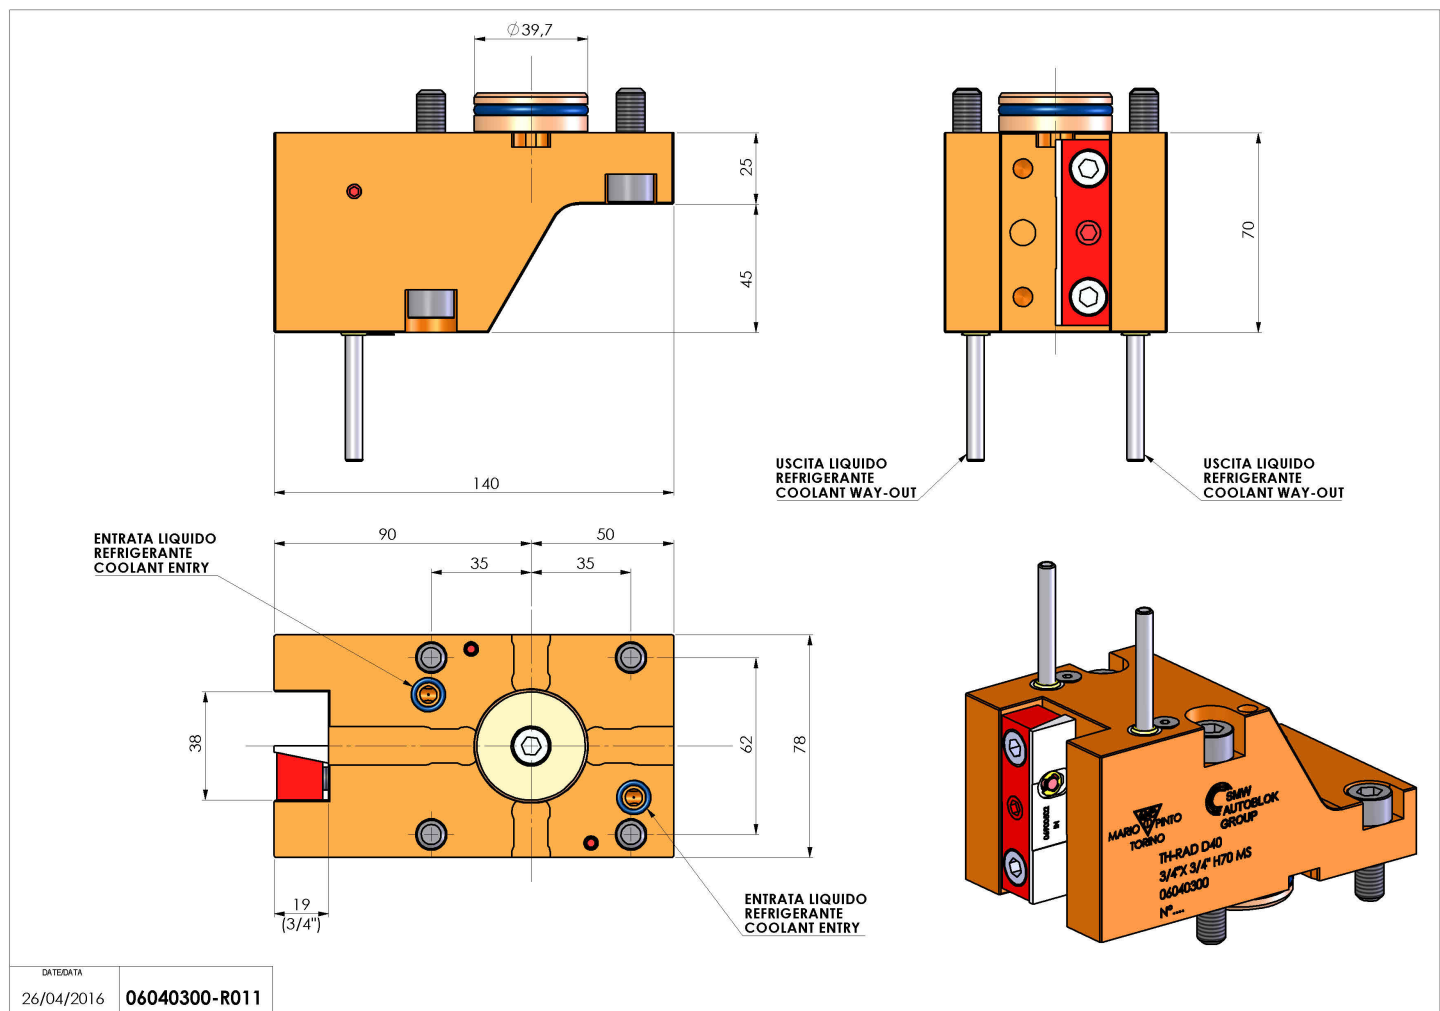

# 06040300 - TH-RAD D40 3/4"X3/4" H70 MS

<b>Tipo</b>	TH-RAD Portautensili statico radiale
<b>Attacco</b>	CILINDRICO 40
<b>Uscita utensile</b>	TH radiale 3/4"x 3/4"
<b>Raffreddamento</b>	Refrigerazione esterna
<b>H [mm]</b>	70

<b>Accessori</b>	N.D.
<b>Note</b>	N.D.
<b>Note per il montaggio</b>	N.D.

Verificare sempre gli ingombri del portautensile in torretta

DATE/DATE	26/04/2016	06040300-R011
-----------	------------	---------------