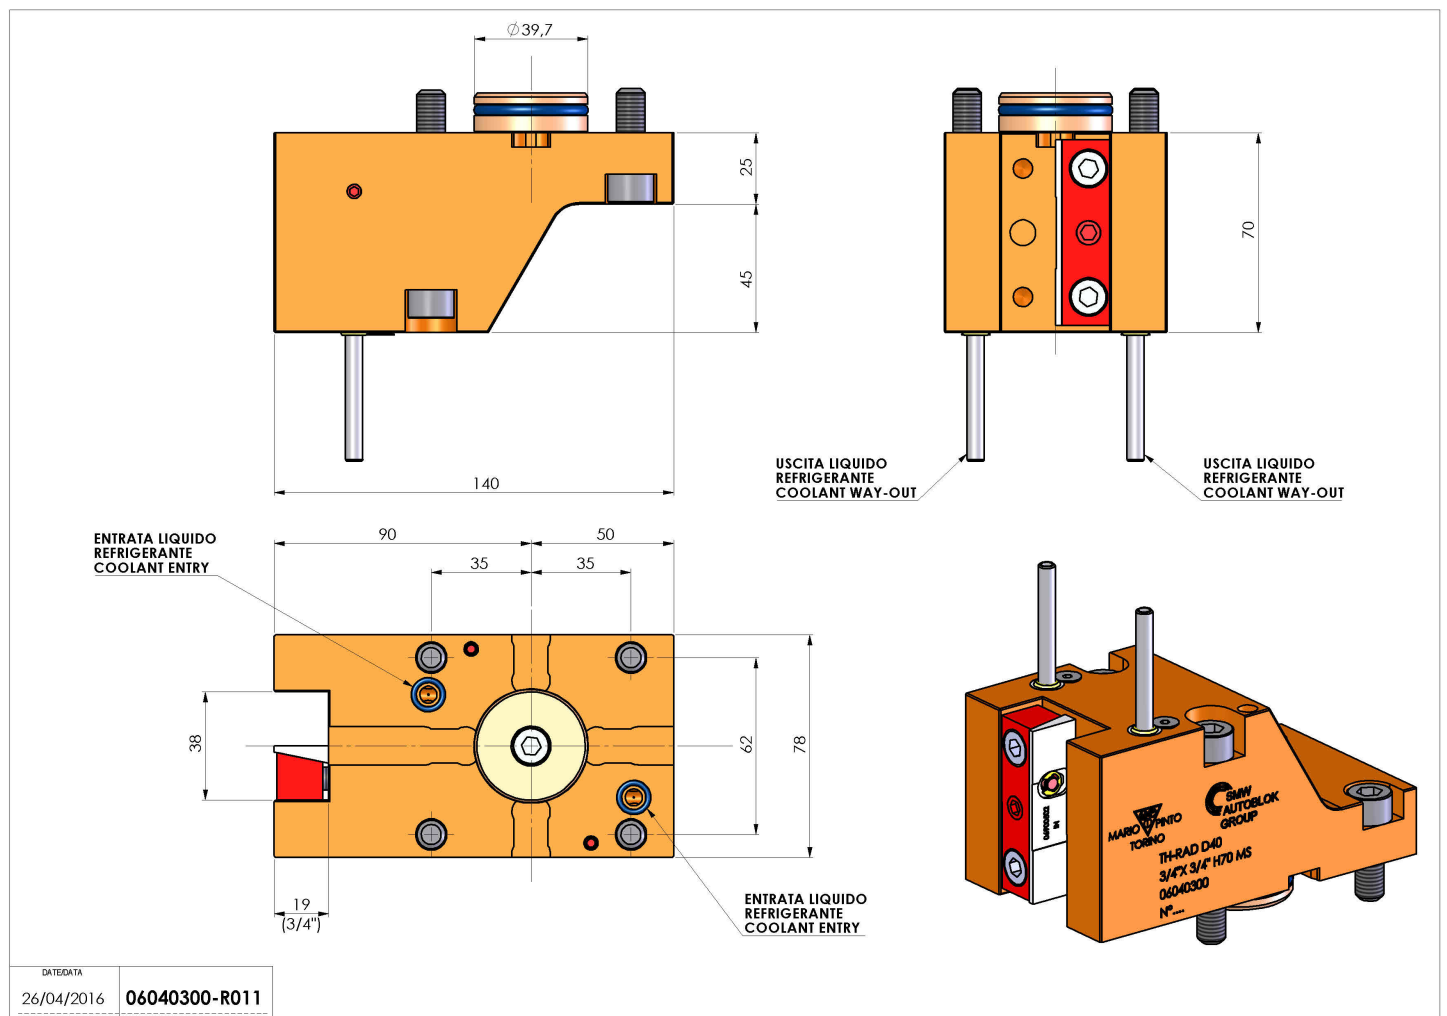

06040300 - TH-RAD D40 3/4"X3/4" H70 MS

Tipo	TH-RAD Portautensili statico radiale
Attacco	CILINDRICO 40
Uscita utensile	TH radiale 3/4"x 3/4"
Raffreddamento	Refrigerazione esterna
H [mm]	70

Accessori	N.D.
Note	N.D.
Note per il montaggio	N.D.

Verificare sempre gli ingombri del portautensile in torretta

DATE/DATE	26/04/2016	06040300-R011
-----------	------------	---------------

Salvo modifiche tecniche