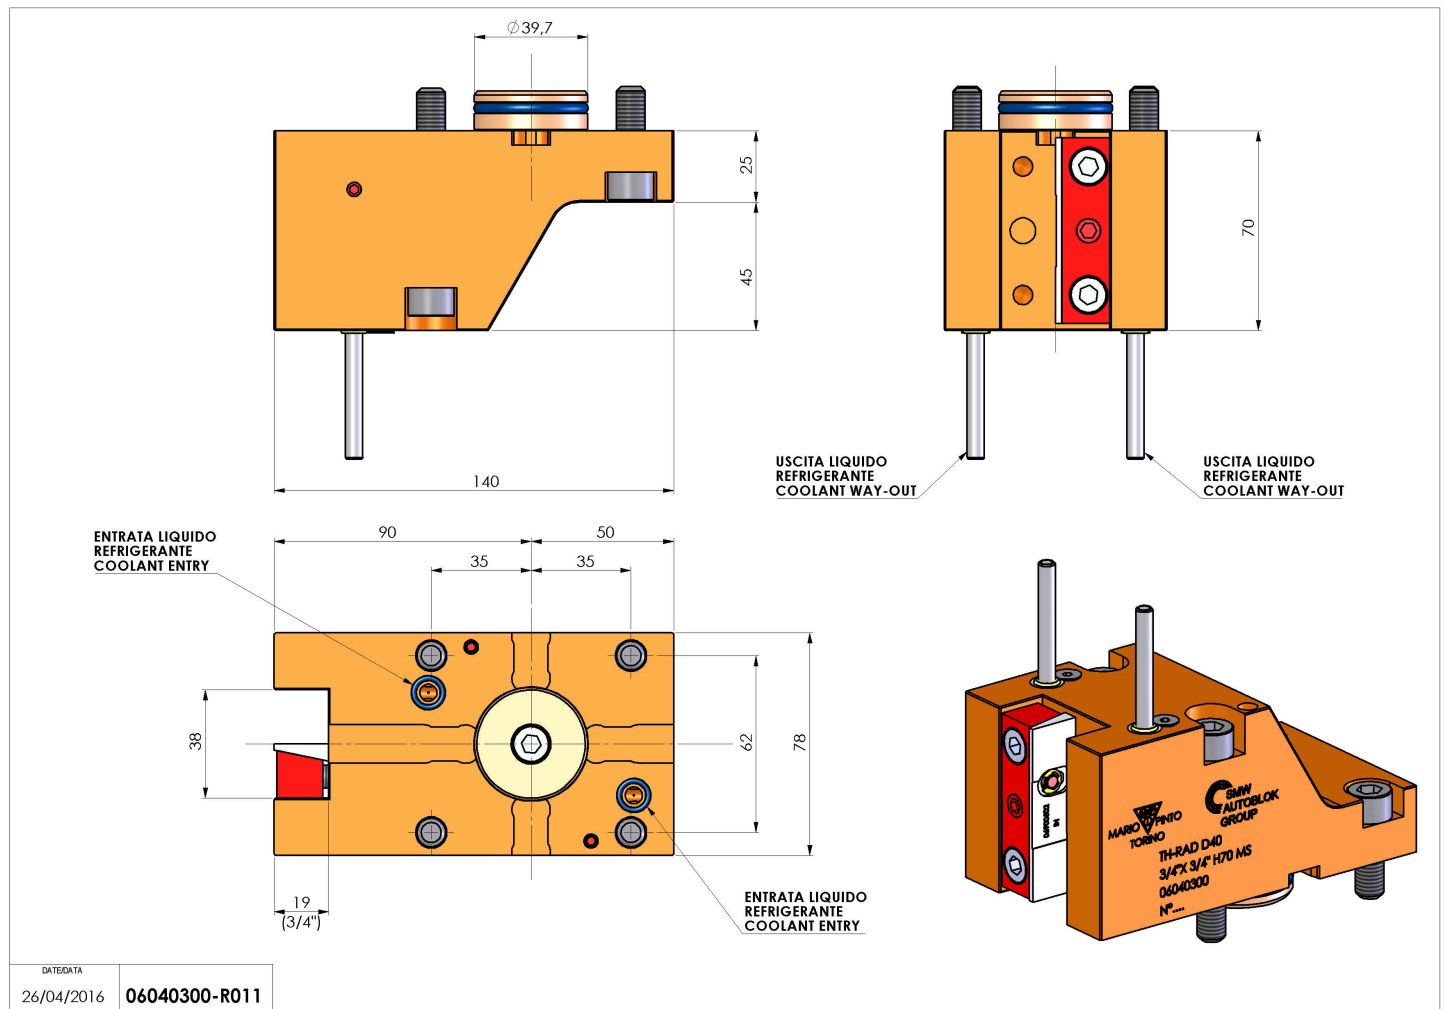

06040300 - TH-RAD D40 3/4"X3/4" H70 MS

| | |
|------------------------|---|
| Tipo | TH-RAD Portautensili statico radiale |
| Attacco | CILINDRICO 40 |
| Uscita utensile | TH radiale 3/4"x 3/4" |
| Raffreddamento | Refrigerazione esterna |
| H [mm] | 70 |

| | |
|------------------------------|------|
| Accessori | N.D. |
| Note | N.D. |
| Note per il montaggio | N.D. |

Verificare sempre gli ingombri del portautensile in torretta

Salvo modifiche tecniche

| | | |
|-----------|------------|---------------|
| DATE/DATE | 26/04/2016 | 06040300-R011 |
|-----------|------------|---------------|