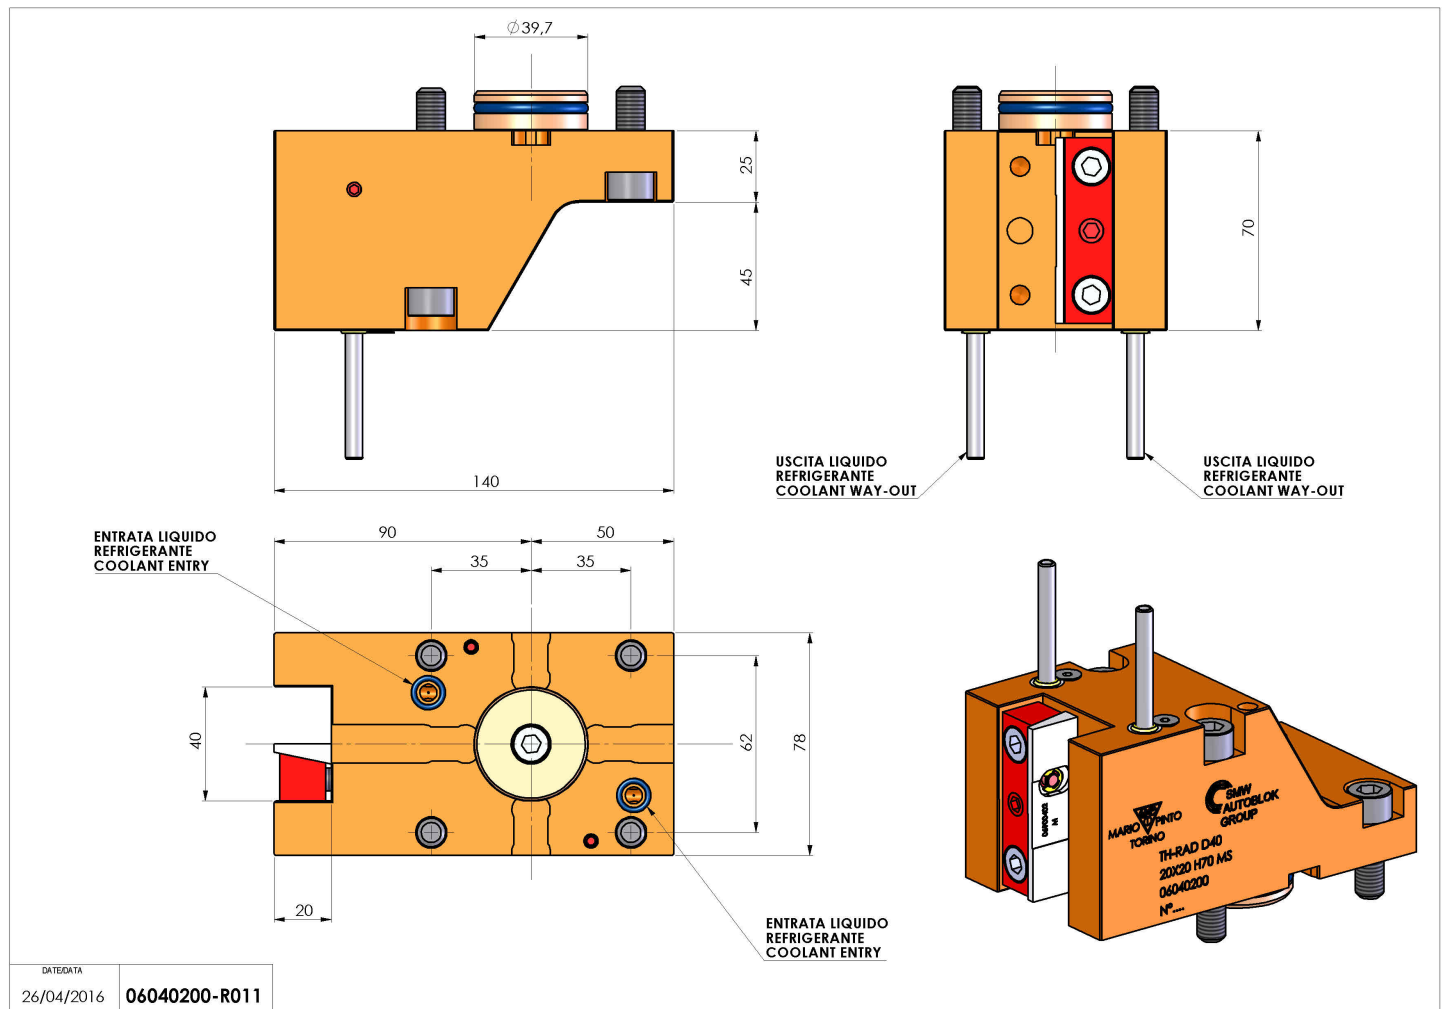

## 06040200 - TH-RAD D40 20X20 H70 MS

<b>Tipo</b>	TH-RAD Portautensili statico radiale
<b>Attacco</b>	CILINDRICO 40
<b>Uscita utensile</b>	TH radiale 20x20
<b>Raffreddamento</b>	Refrigerazione esterna
<b>H [mm]</b>	70

<b>Accessori</b>	N.D.
<b>Note</b>	N.D.
<b>Note per il montaggio</b>	N.D.

Verificare sempre gli ingombri del portautensile in torretta

Salvo modifiche tecniche