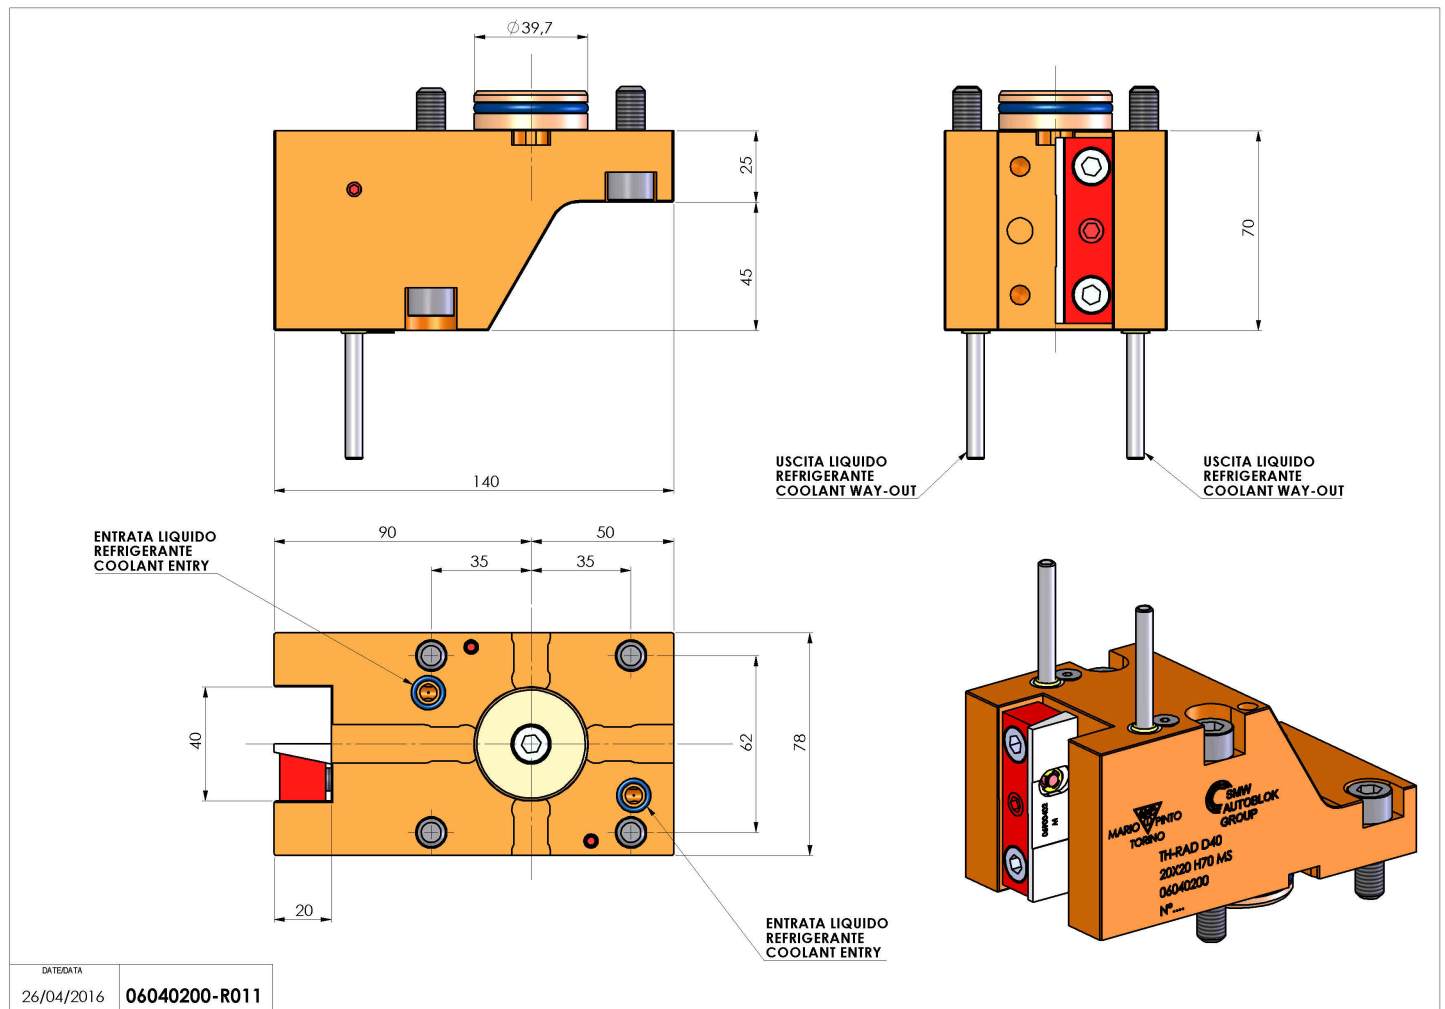

06040200 - TH-RAD D40 20X20 H70 MS

Tipo	TH-RAD Portautensili statico radiale
Attacco	CILINDRICO 40
Uscita utensile	TH radiale 20x20
Raffreddamento	Refrigerazione esterna
H [mm]	70

Accessori	N.D.
Note	N.D.
Note per il montaggio	N.D.

Verificare sempre gli ingombri del portautensile in torretta

Salvo modifiche tecniche