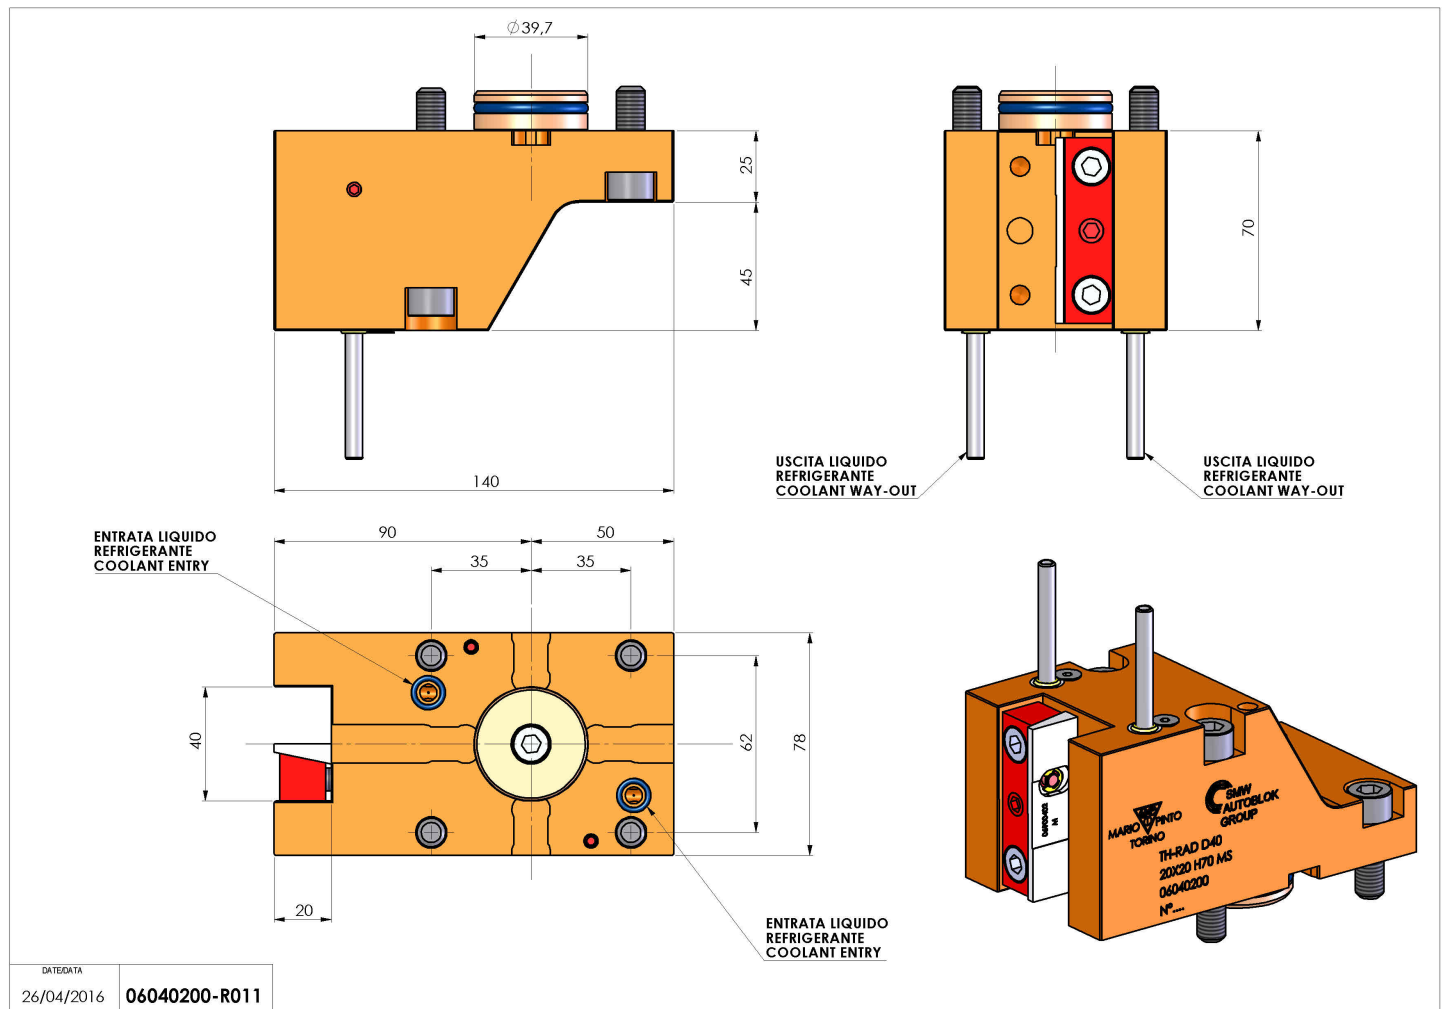

## 06040200 - TH-RAD D40 20X20 H70 MS

<b>Tipo</b>	TH-RAD Portautensili statico radiale
<b>Attacco</b>	CILINDRICO 40
<b>Uscita utensile</b>	TH radiale 20x20
<b>Raffreddamento</b>	Refrigerazione esterna
<b>H [mm]</b>	70

<b>Accessori</b>	N.D.
<b>Note</b>	N.D.
<b>Note per il montaggio</b>	N.D.

Verificare sempre gli ingombri del portautensile in torretta

Salvo modifiche tecniche

DATE/DATE	06040200-R011
26/04/2016	