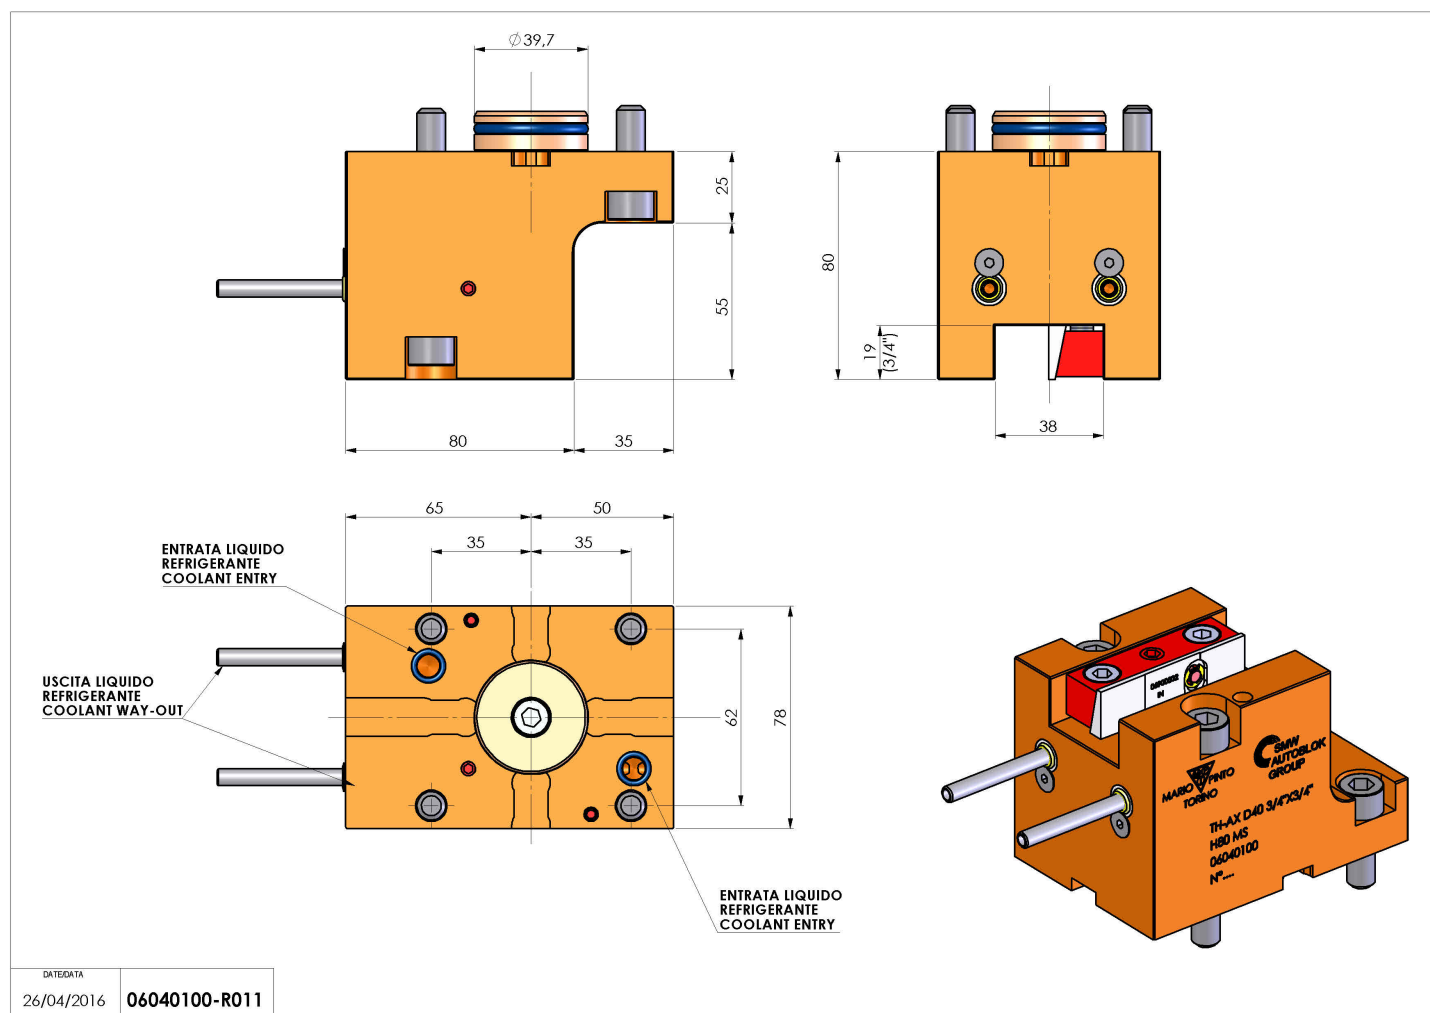

06040100 - TH-AX D40 3/4"X3/4" H80 MS

Tipo	TH-AX Portautensili statico assiale
Attacco	CILINDRICO 40
Uscita utensile	TH assiale 3/4"x 3/4"
Raffreddamento	Refrigerazione esterna
H [mm]	80

Accessori	N.D.
Note	N.D.
Note per il montaggio	N.D.

Verificare sempre gli ingombri del portautensile in torretta

Salvo modifiche tecniche

DATE/DATE	06040100-R011
26/04/2016	