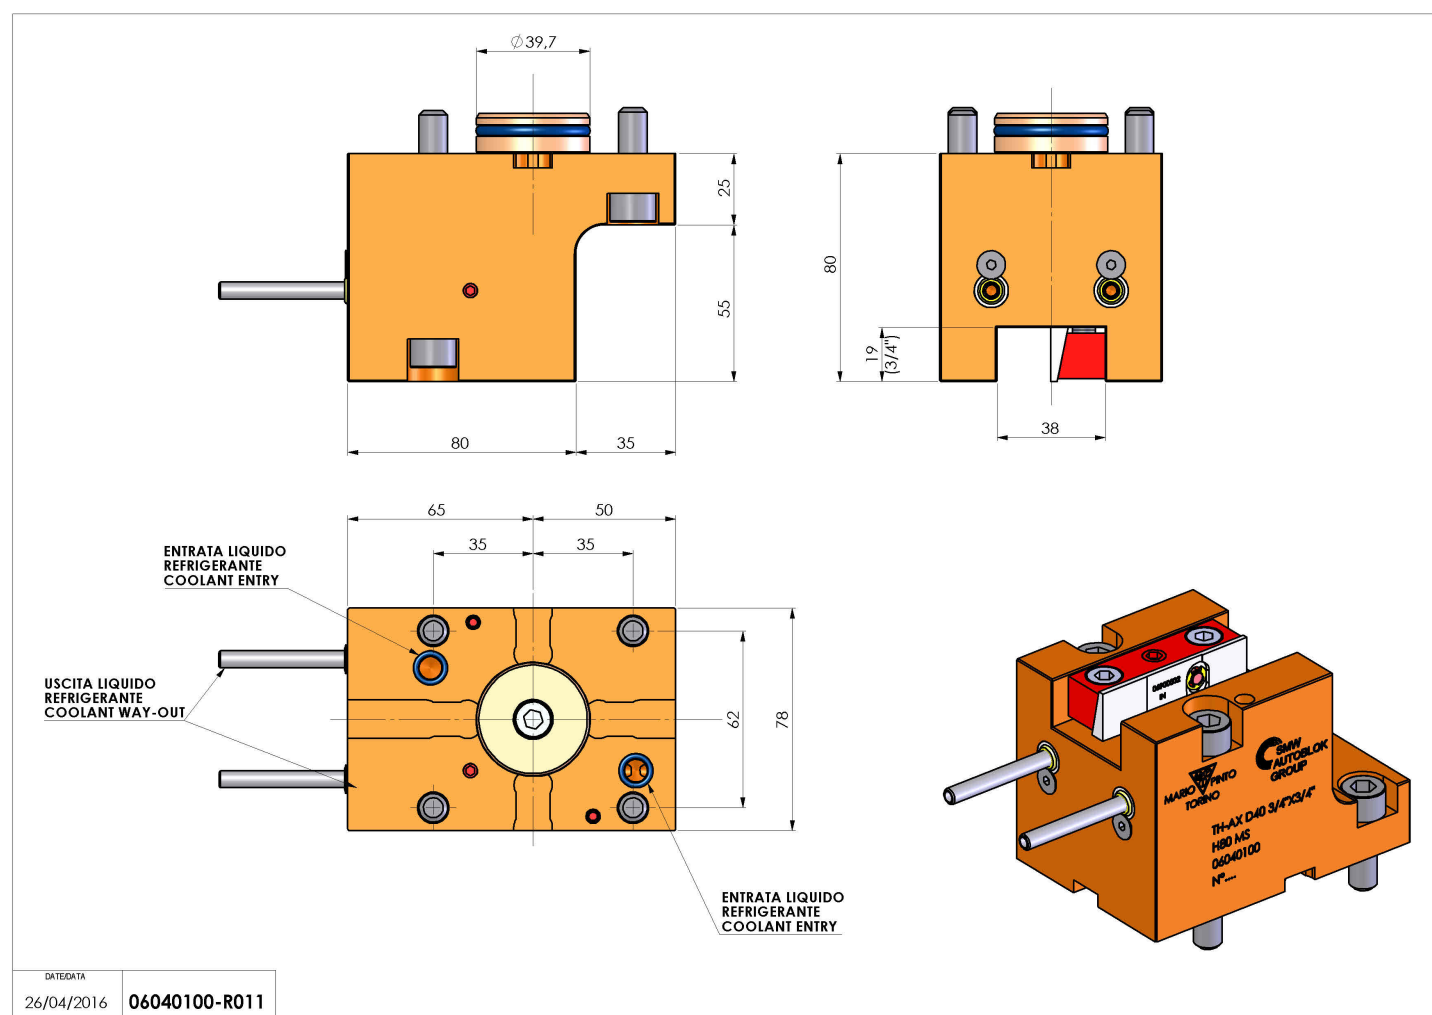

06040100 - TH-AX D40 3/4"X3/4" H80 MS

Tipo	TH-AX Portautensili statico assiale
Attacco	CILINDRICO 40
Uscita utensile	TH assiale 3/4"x 3/4"
Raffreddamento	Refrigerazione esterna
H [mm]	80

Accessori	N.D.
Note	N.D.
Note per il montaggio	N.D.

Verificare sempre gli ingombri del portautensile in torretta

Salvo modifiche tecniche

DATE/DATE	06040100-R011
26/04/2016	