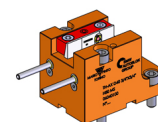

06040100 - TH-AX D40 3/4"X3/4" H80 MS

Tipo	TH-AX Portautensili statico assiale
Attacco	CILINDRICO 40
Uscita utensile	TH assiale 3/4"x 3/4"
Raffreddamento	Refrigerazione esterna
H [mm]	80

Accessori	N.D.
Note	N.D.
Note per il montaggio	N.D.