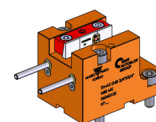

06040100 - TH-AX D40 3/4"X3/4" H80 MS

Tipo	TH-AX Portautensili statico assiale
Attacco	CILINDRICO 40
Uscita utensile	TH assiale 3/4"x 3/4"
Raffreddamento	Refrigerazione esterna
H [mm]	80

Accessori	N.D.
Note	N.D.
Note per il montaggio	N.D.