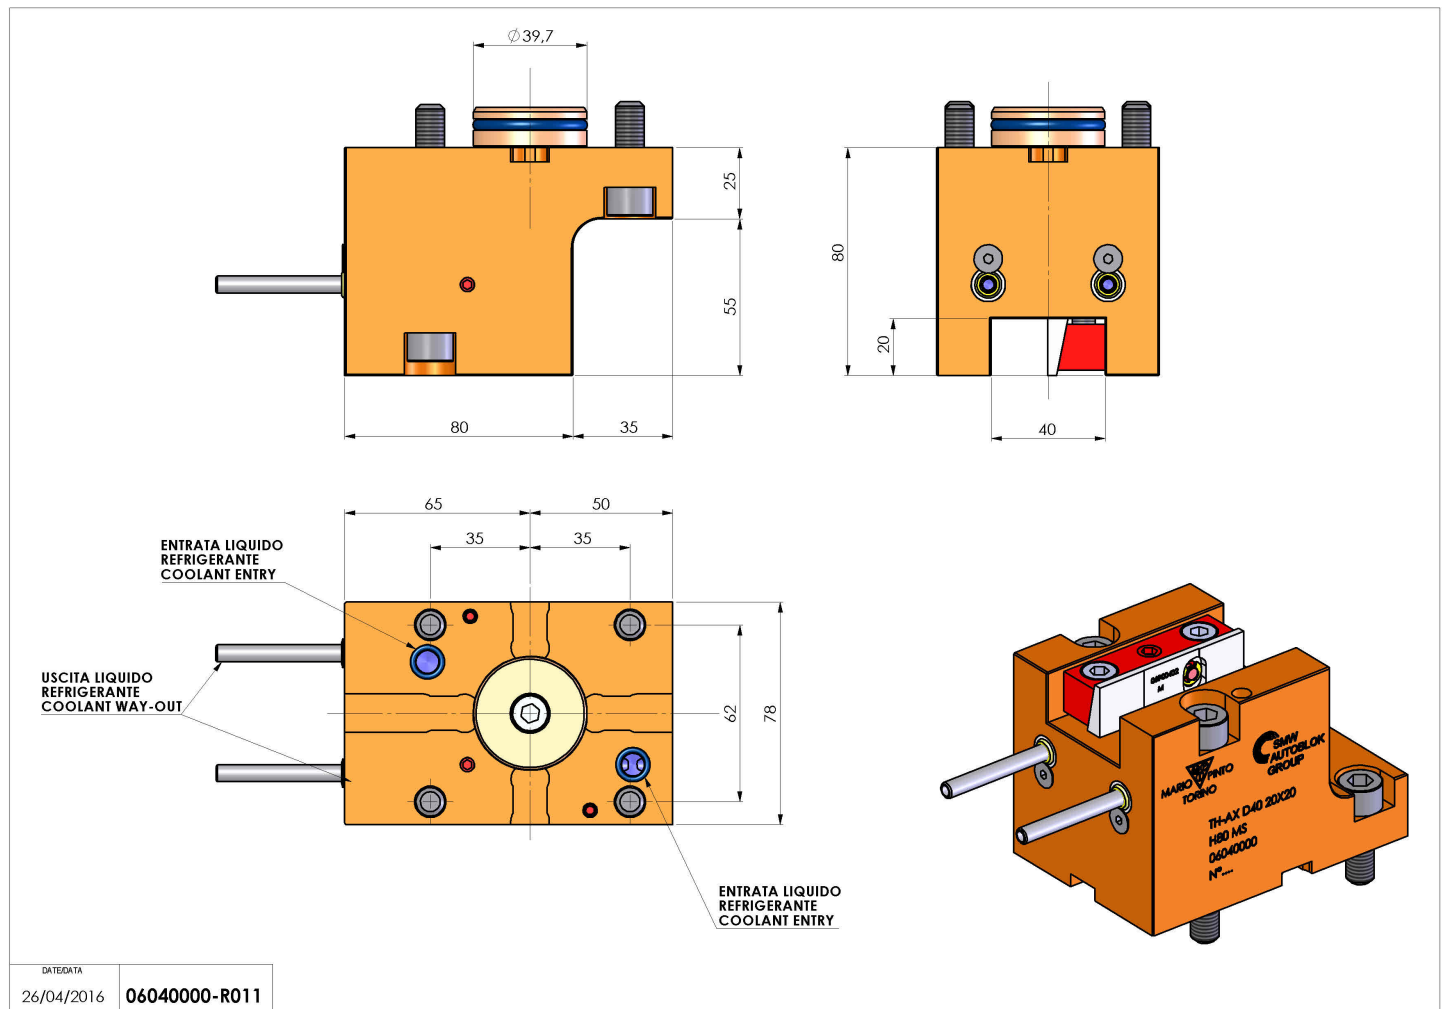

## 06040000 - TH-AX D40 20X20 H80 MS

<b>Tipo</b>	TH-AX Portautensili statico assiale
<b>Attacco</b>	CILINDRICO 40
<b>Uscita utensile</b>	TH assiale 20x20
<b>Raffreddamento</b>	Refrigerazione esterna
<b>H [mm]</b>	80

<b>Accessori</b>	N.D.
<b>Note</b>	N.D.
<b>Note per il montaggio</b>	N.D.

Verificare sempre gli ingombri del portautensile in torretta

DATE/DATE	06/04/2016	06040000-R011
-----------	------------	---------------