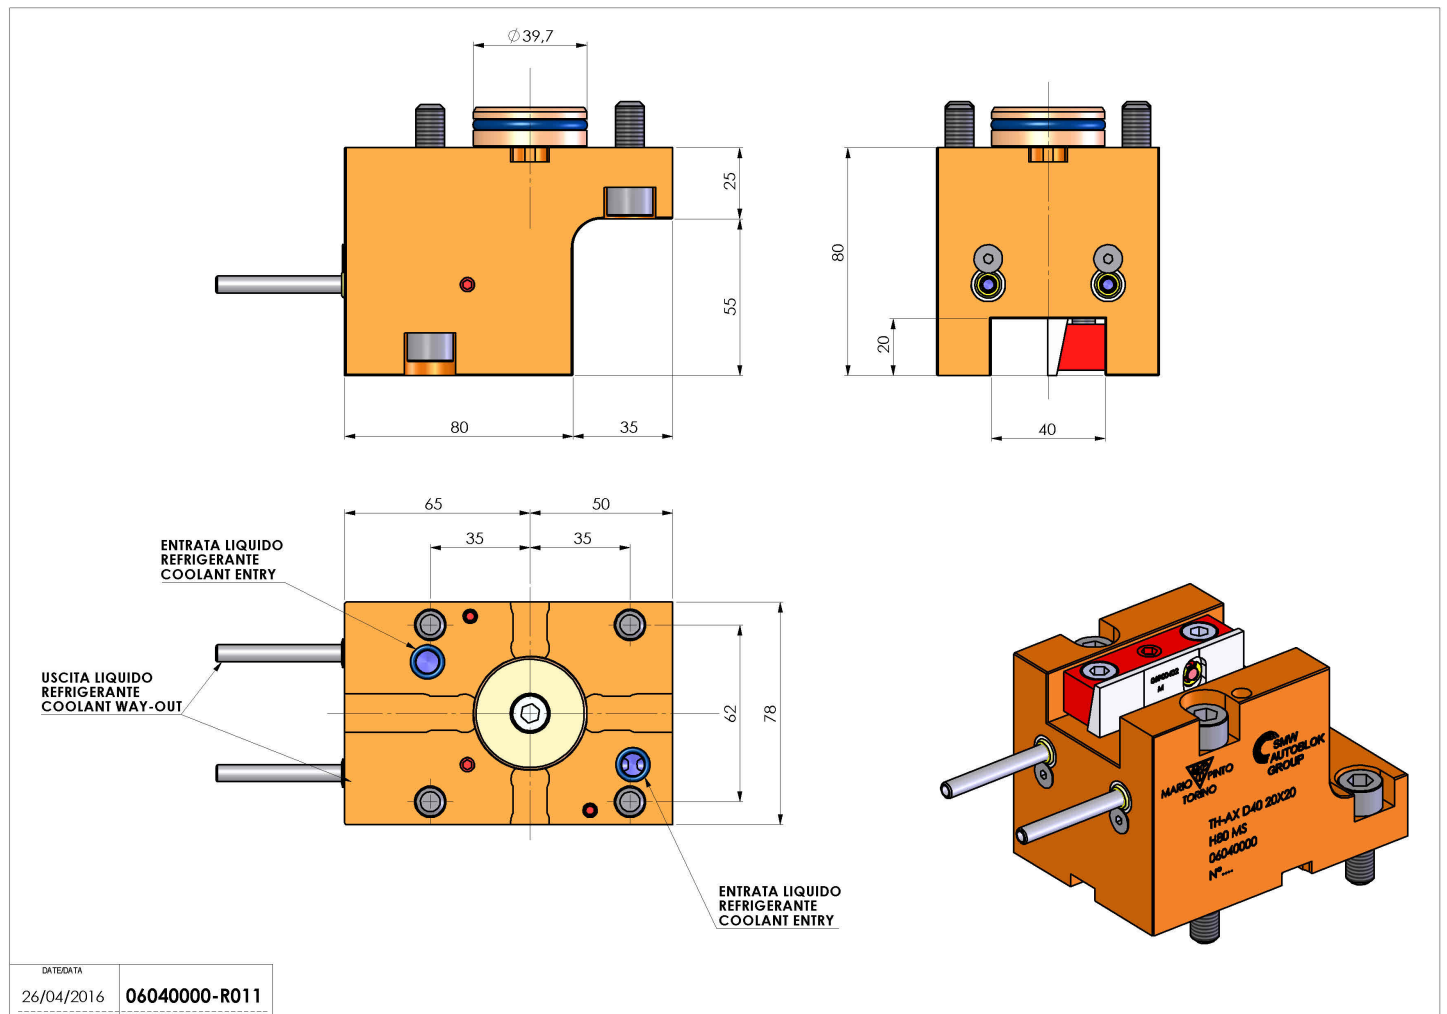

06040000 - TH-AX D40 20X20 H80 MS

Tipo	TH-AX Portautensili statico assiale
Attacco	CILINDRICO 40
Uscita utensile	TH assiale 20x20
Raffreddamento	Refrigerazione esterna
H [mm]	80

Accessori	N.D.
Note	N.D.
Note per il montaggio	N.D.

Verificare sempre gli ingombri del portautensile in torretta

DATE/DATE	26/04/2016
PART NUMBER	06040000-R011

Salvo modifiche tecniche