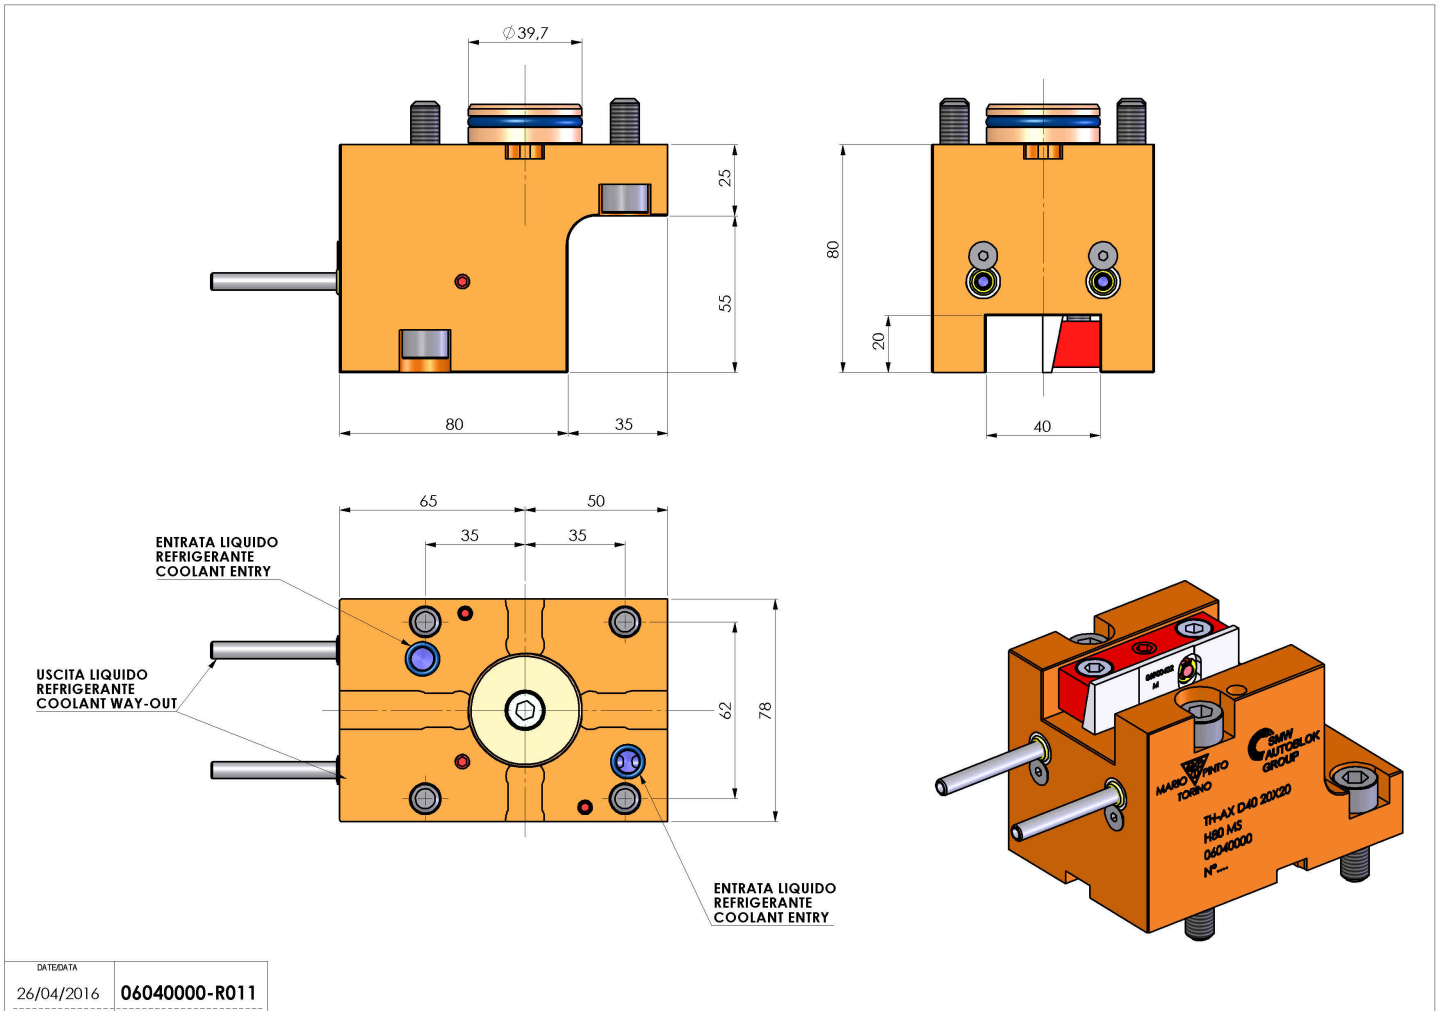

06040000 - TH-AX D40 20X20 H80 MS

Tipo	TH-AX Portautensili statico assiale
Attacco	CILINDRICO 40
Uscita utensile	TH assiale 20x20
Raffreddamento	Refrigerazione esterna
H [mm]	80

Accessori	N.D.
Note	N.D.
Note per il montaggio	N.D.

Verificare sempre gli ingombri del portautensile in torretta

DATE/DATE	26/04/2016	06040000-R011
-----------	------------	---------------

Salvo modifiche tecniche