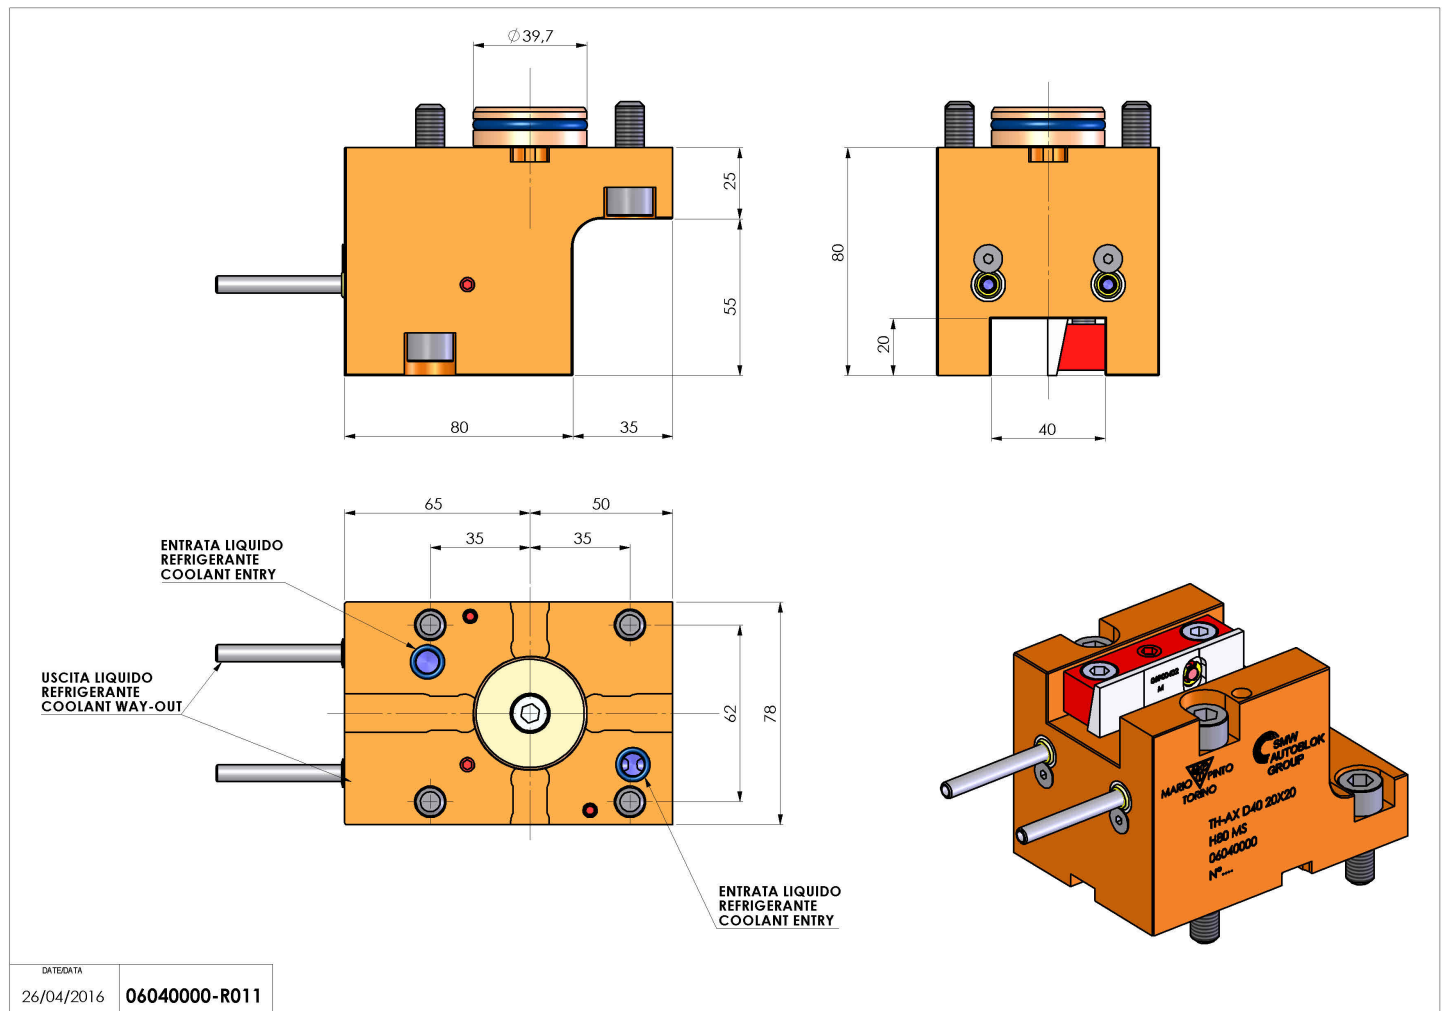

## 06040000 - TH-AX D40 20X20 H80 MS

<b>Tipo</b>	TH-AX Portautensili statico assiale
<b>Attacco</b>	CILINDRICO 40
<b>Uscita utensile</b>	TH assiale 20x20
<b>Raffreddamento</b>	Refrigerazione esterna
<b>H [mm]</b>	80

<b>Accessori</b>	N.D.
<b>Note</b>	N.D.
<b>Note per il montaggio</b>	N.D.

Verificare sempre gli ingombri del portautensile in torretta

DATE/DATE	26/04/2016	06040000-R011
-----------	------------	---------------