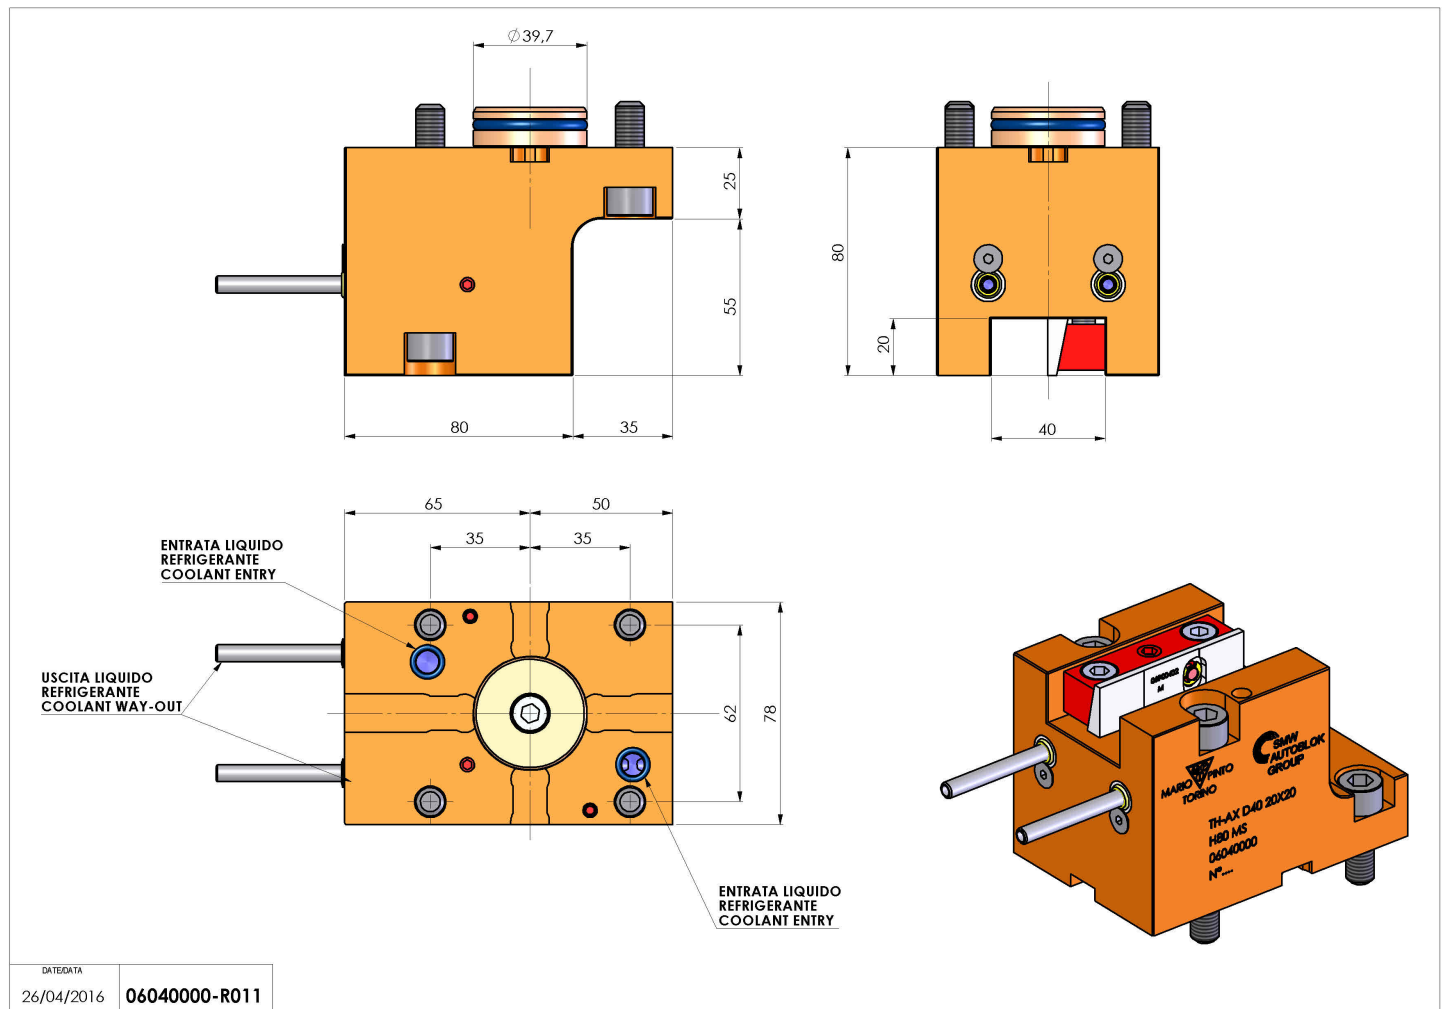

06040000 - TH-AX D40 20X20 H80 MS

Tipo	TH-AX Portautensili statico assiale
Attacco	CILINDRICO 40
Uscita utensile	TH assiale 20x20
Raffreddamento	Refrigerazione esterna
H [mm]	80

Accessori	N.D.
Note	N.D.
Note per il montaggio	N.D.

Verificare sempre gli ingombri del portautensile in torretta

DATE/DATE	06/04/2016	06040000-R011
-----------	------------	---------------

Salvo modifiche tecniche