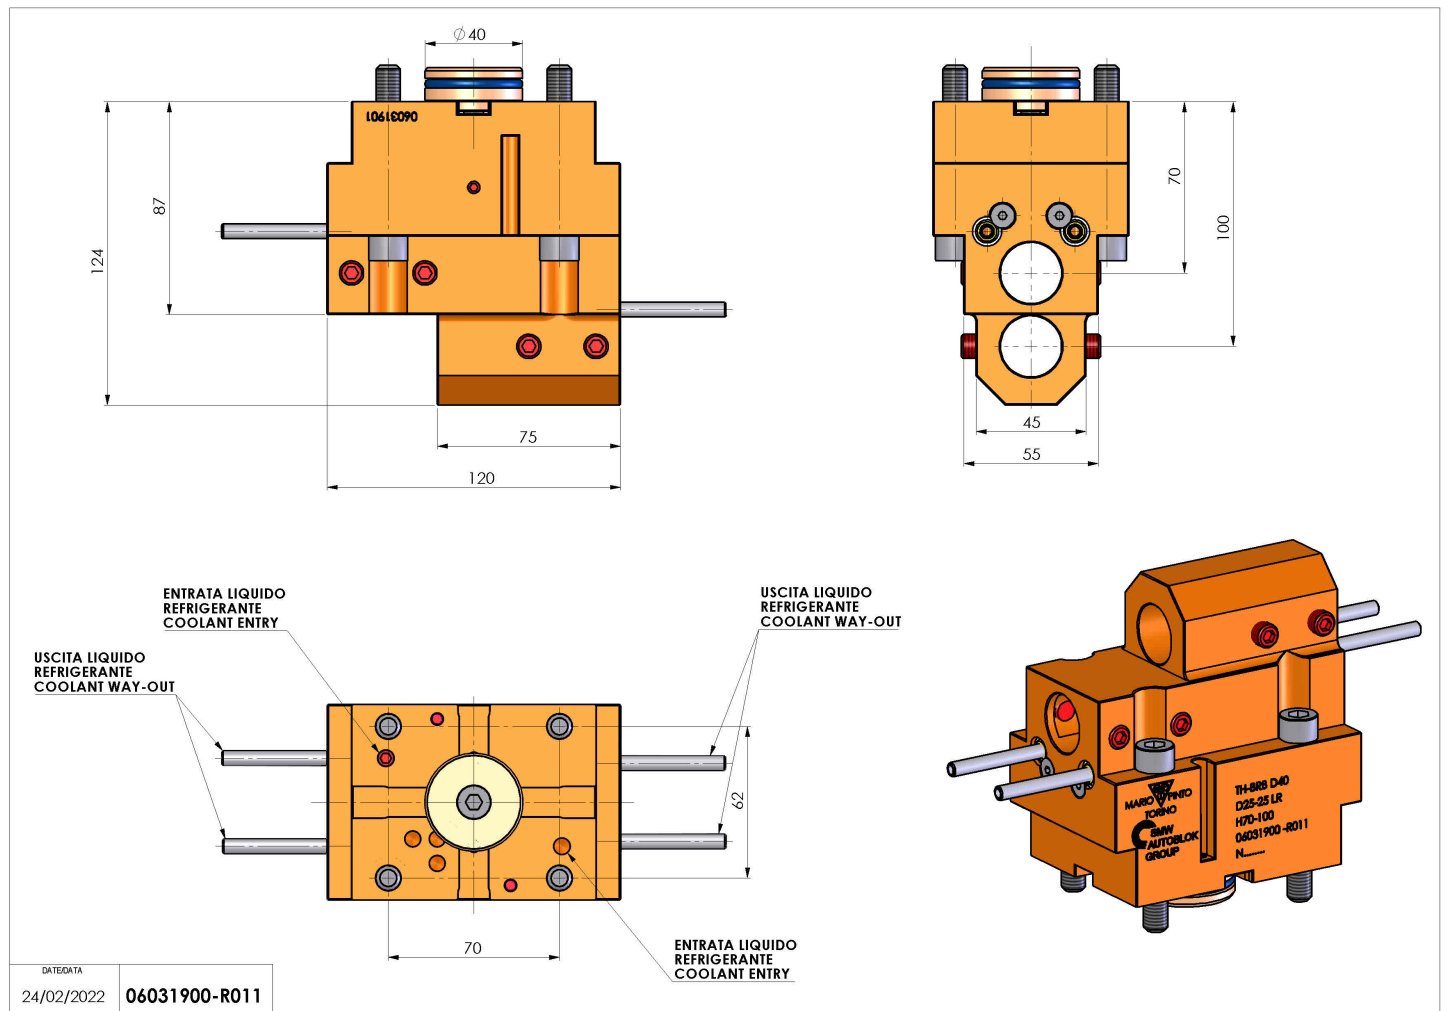

06031900 - TH-BRB D40 D25-25 LR H70-100

Tipo	TH-BRB Portautensili statico portabareno
Attacco	CILINDRICO 40
Uscita utensile	TH porta bareno 25
Raffreddamento	Refrigerazione esterna / interna
H [mm]	70-100

Accessori	N.D.
Note	N.D.
Note per il montaggio	N.D.

Verificare sempre gli ingombri del portautensile in torretta

Salvo modifiche tecniche

DATE/ATA	24/02/2022
06031900-R011	