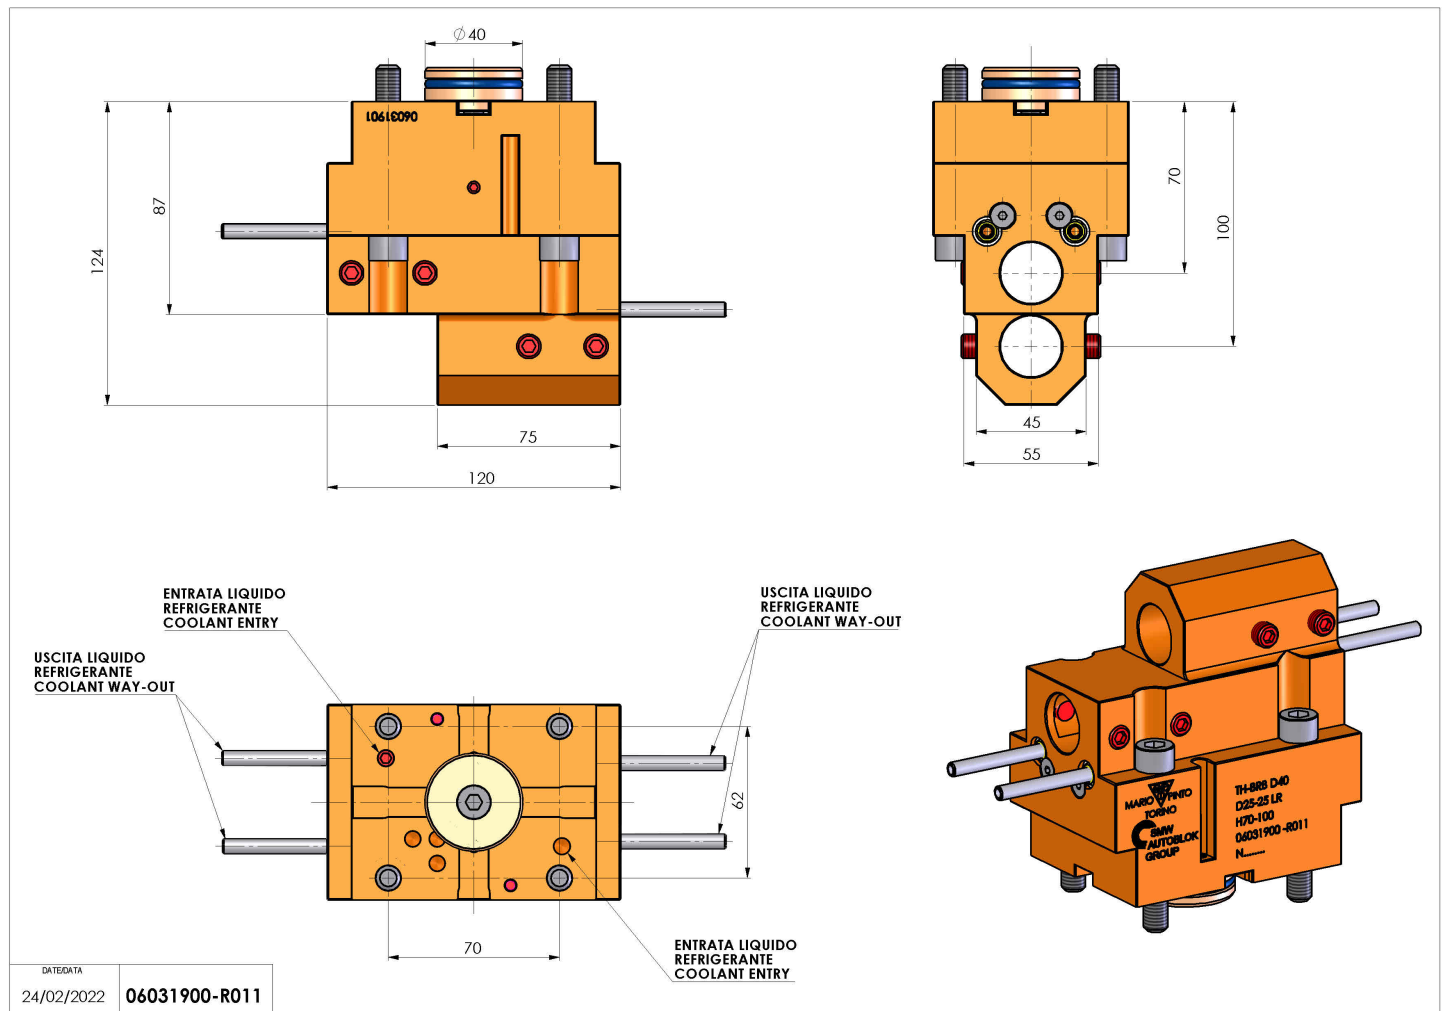

06031900 - TH-BRB D40 D25-25 LR H70-100

| | |
|------------------------|---|
| Tipo | TH-BRB Portautensili statico portabareno |
| Attacco | CILINDRICO 40 |
| Uscita utensile | TH porta bareno 25 |
| Raffreddamento | Refrigerazione esterna / interna |
| H [mm] | 70-100 |

| | |
|------------------------------|------|
| Accessori | N.D. |
| Note | N.D. |
| Note per il montaggio | N.D. |

Verificare sempre gli ingombri del portautensile in torretta

| | |
|---------------|------------|
| DATE/DATE | 24/02/2022 |
| 06031900-R011 | |