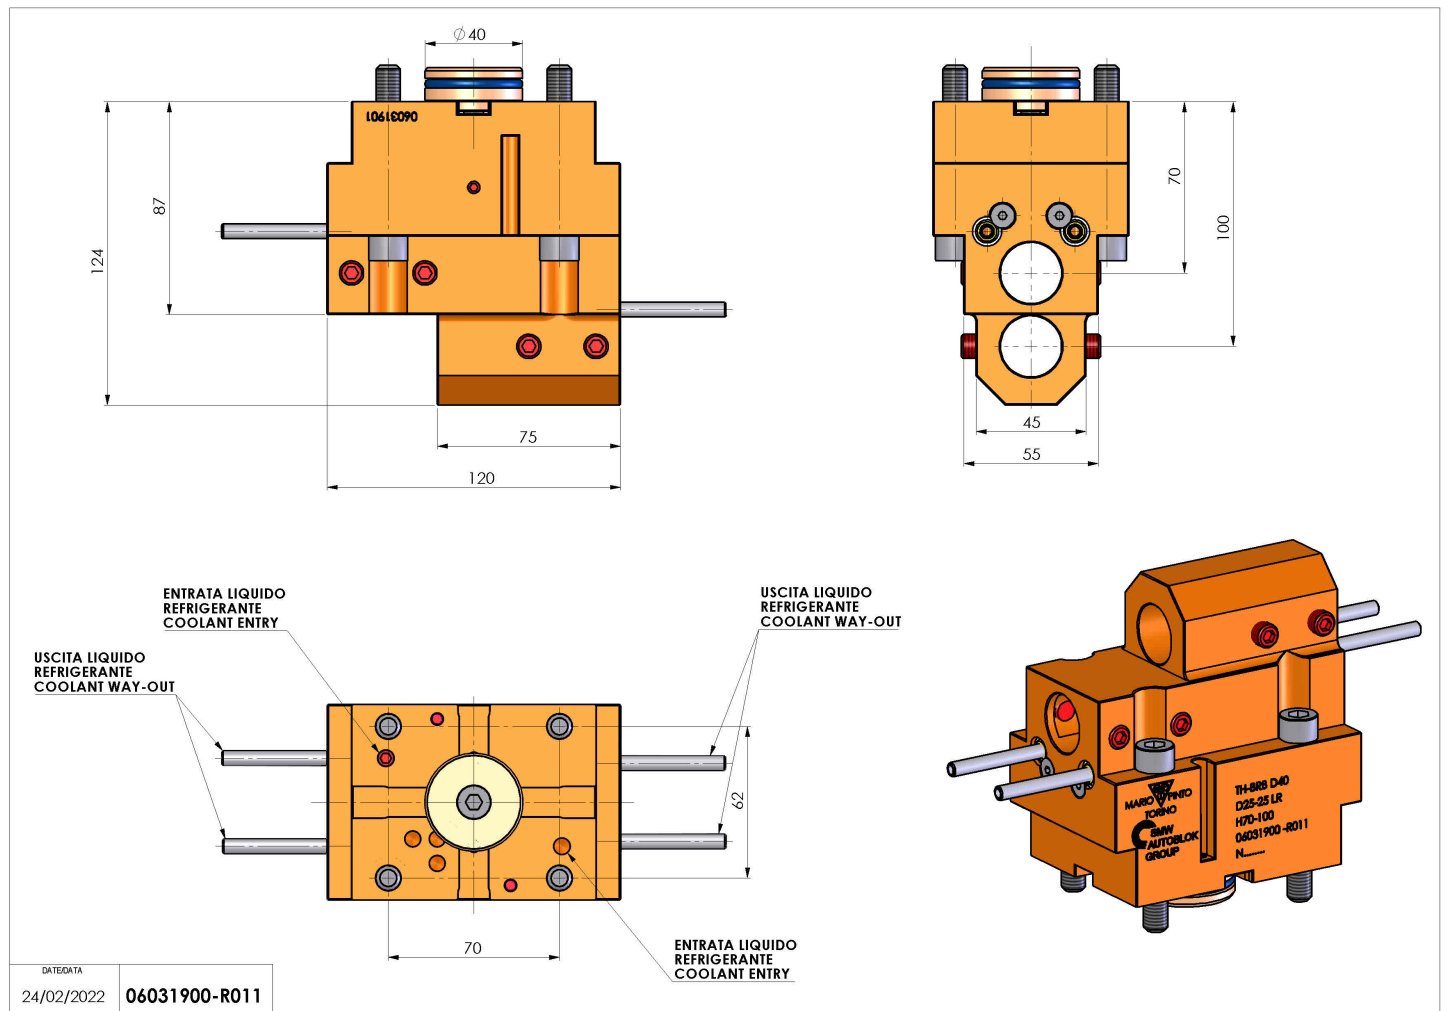

# 06031900 - TH-BRB D40 D25-25 LR H70-100

<b>Tipo</b>	TH-BRB Portautensili statico portabareno
<b>Attacco</b>	CILINDRICO 40
<b>Uscita utensile</b>	TH porta bareno 25
<b>Raffreddamento</b>	Refrigerazione esterna / interna
<b>H [mm]</b>	70-100

<b>Accessori</b>	N.D.
<b>Note</b>	N.D.
<b>Note per il montaggio</b>	N.D.

Verificare sempre gli ingombri del portautensile in torretta

Salvo modifiche tecniche

DATE/GATA	24/02/2022
PART NUMBER	06031900-R011