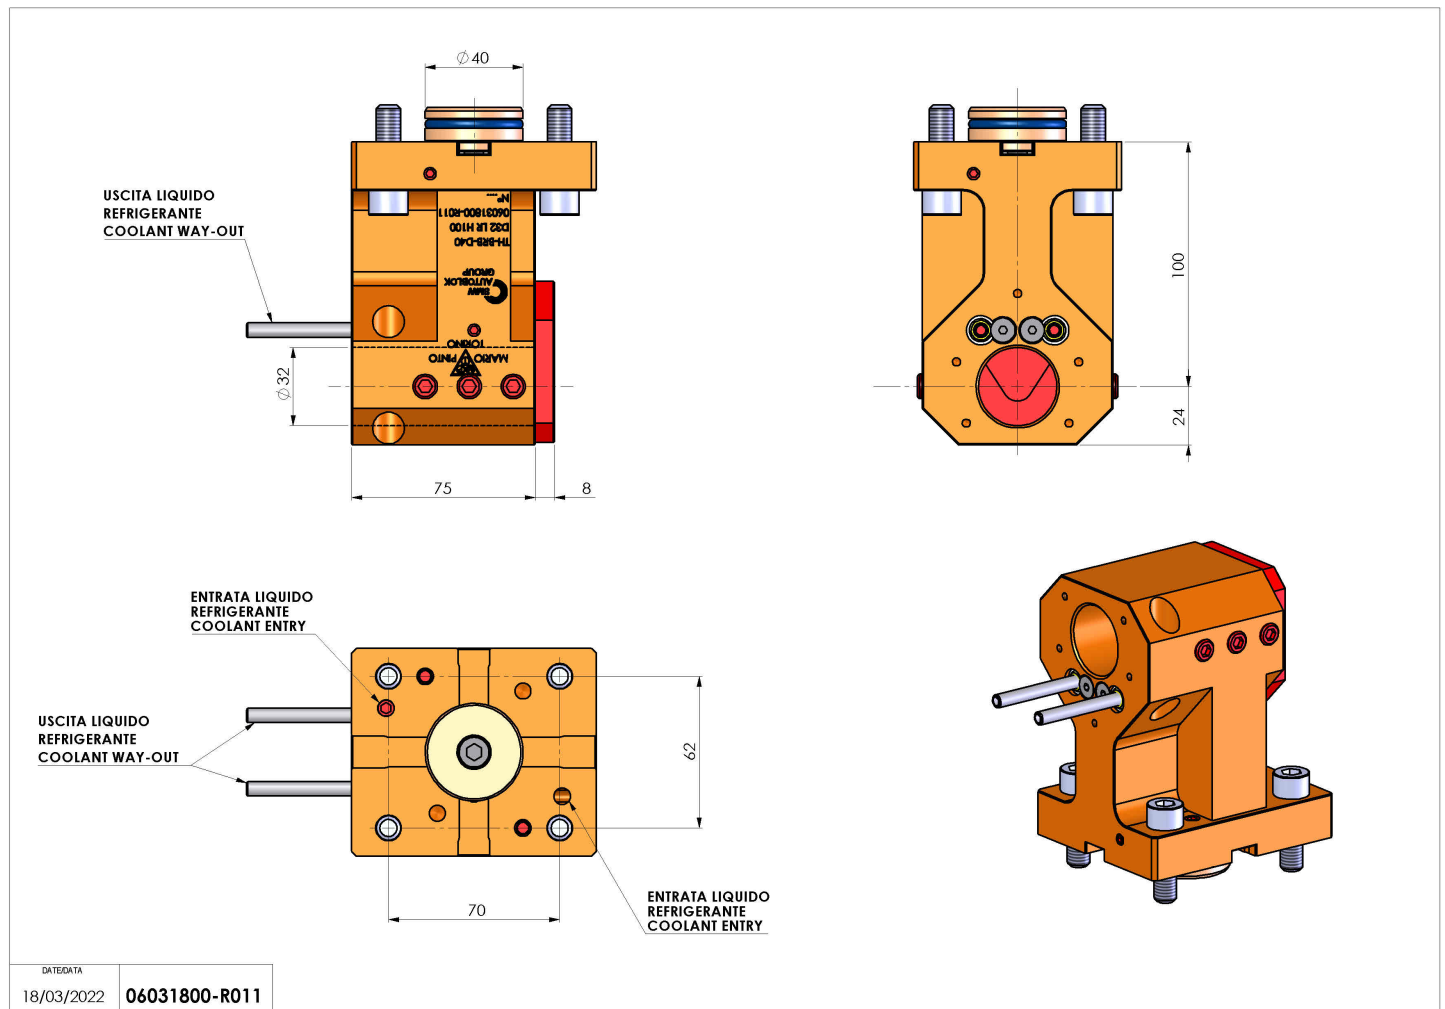

06031800 - TH-BRB D40 D32 LR H100

Tipo	TH-BRB Portautensili statico portabareno
Attacco	CILINDRICO 40
Uscita utensile	TH porta bareno 32
Raffreddamento	Refrigerazione esterna / interna
H [mm]	100

Accessori	N.D.
Note	N.D.
Note per il montaggio	N.D.

Verificare sempre gli ingombri del portautensile in torretta

Salvo modifiche tecniche