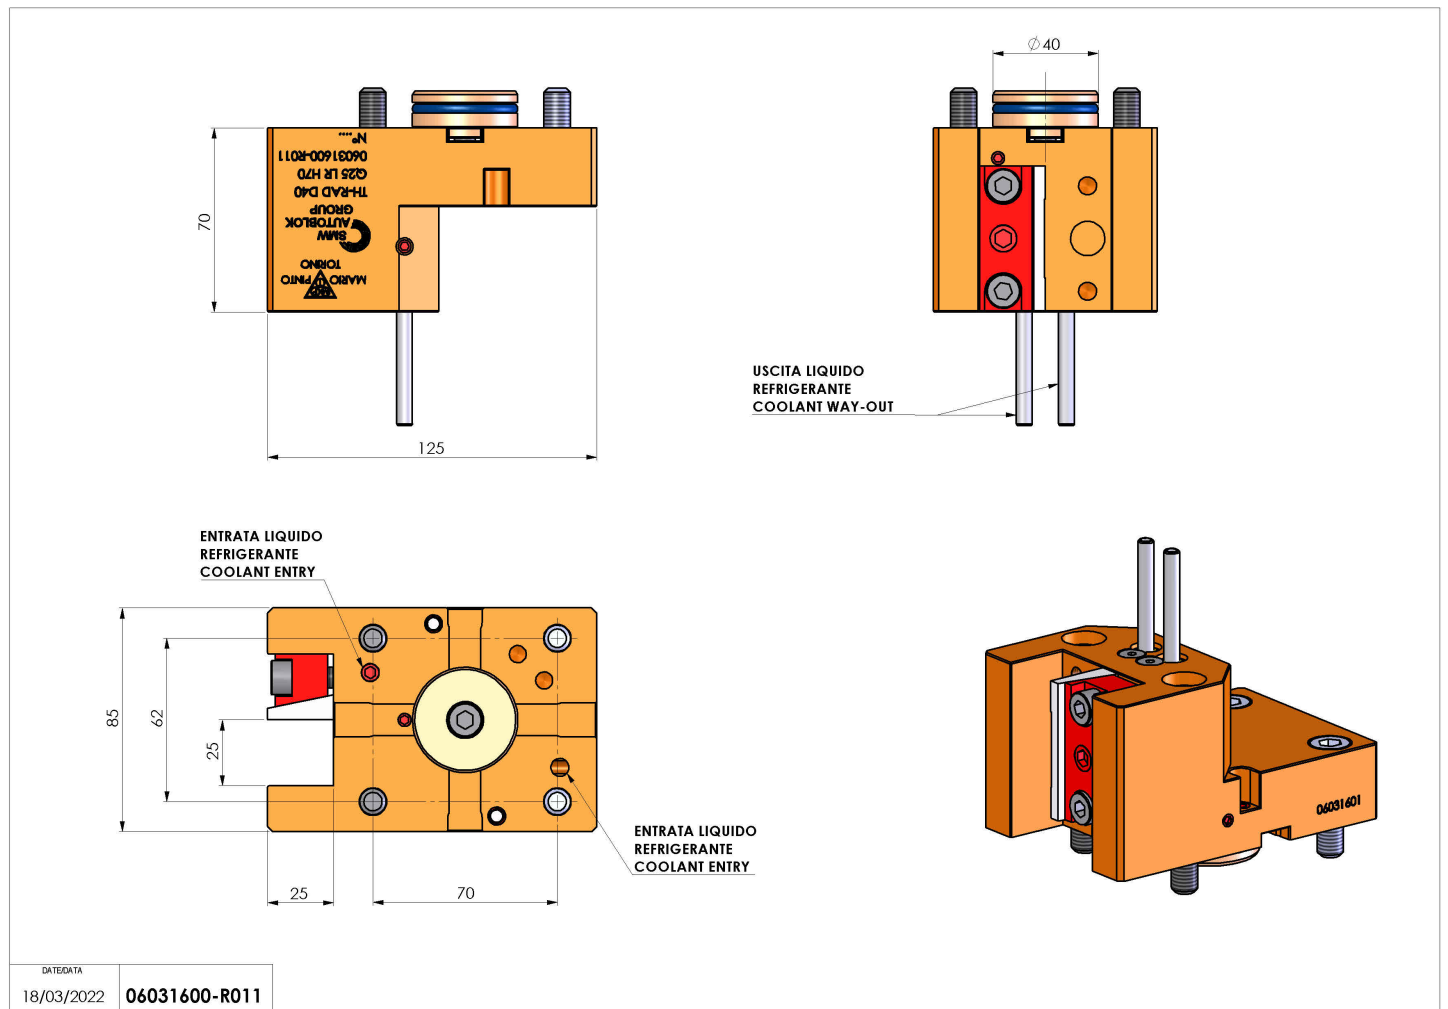

06031600 - TH-RAD D40 Q25 LR H70

| | |
|------------------------|---|
| Tipo | TH-RAD Portautensili statico radiale |
| Attacco | CILINDRICO 40 |
| Uscita utensile | TH assiale 25x25 |
| Raffreddamento | Refrigerazione esterna |
| H [mm] | 70 |

| | |
|------------------------------|------|
| Accessori | N.D. |
| Note | N.D. |
| Note per il montaggio | N.D. |

Verificare sempre gli ingombri del portautensile in torretta

Salvo modifiche tecniche