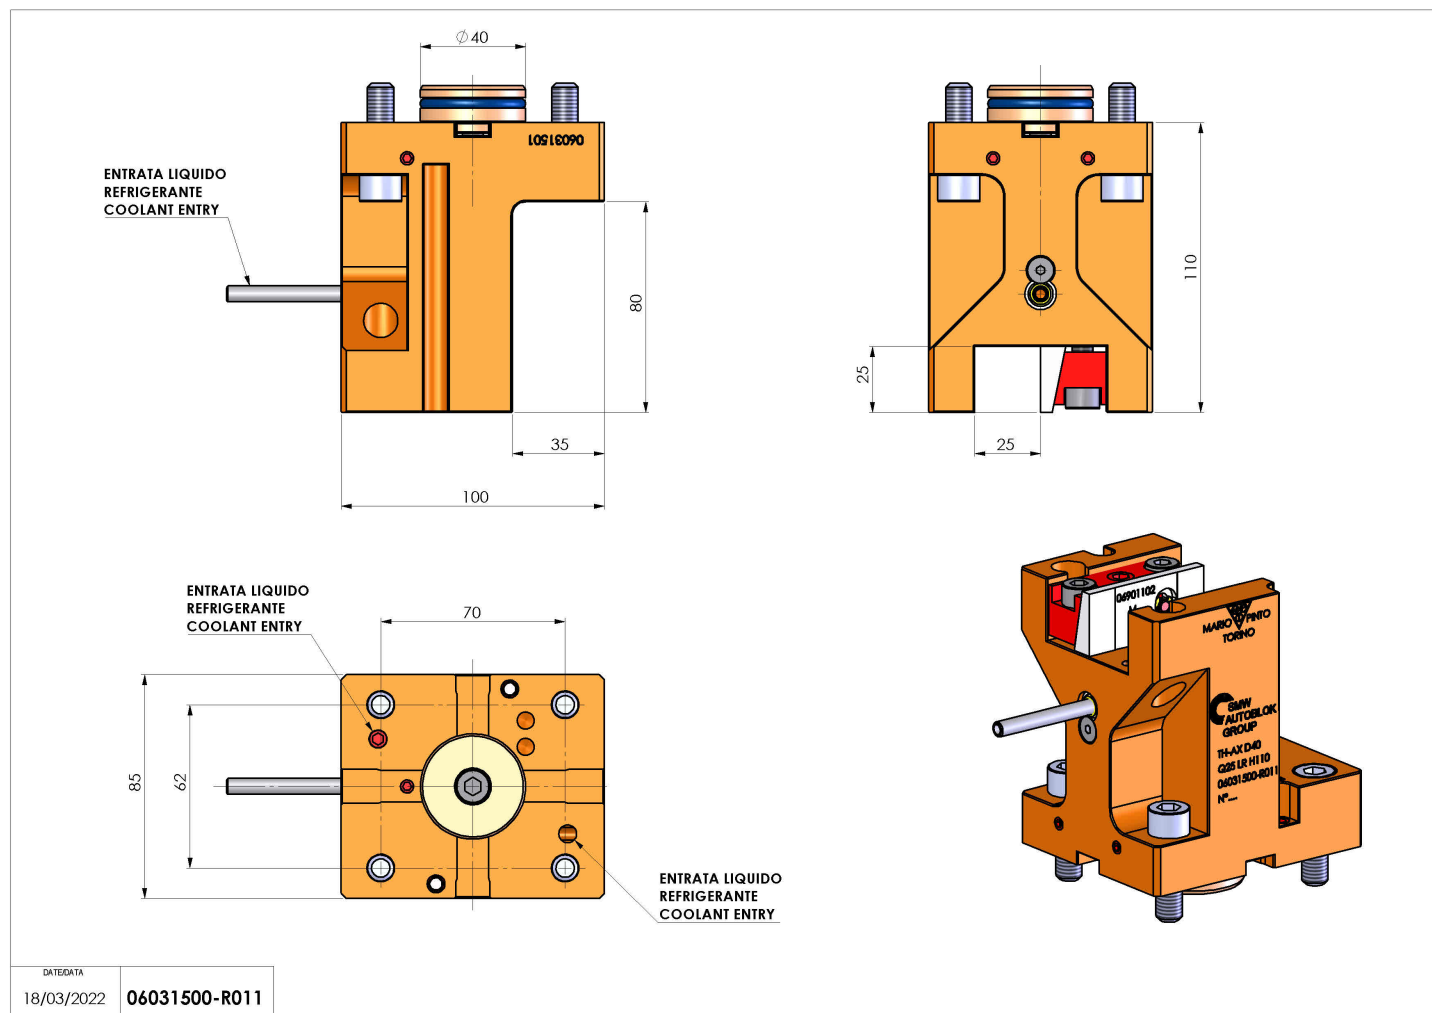

06031500 - TH-AX D40 Q25 LR H110

Tipo TH-AX
Portautensili statico assiale

Attacco CILINDRICO 40

Uscita utensile TH assiale 25x25

Raffreddamento Refrigerazione esterna

H [mm] 110

Accessori N.D.

Note N.D.

Note per il montaggio N.D.

Verificare sempre gli ingombri del portautensile in torretta

DATE/DATE
18/03/2022 **06031500-R011**

Salvo modifiche tecniche