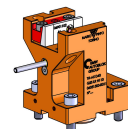

06031500 - TH-AX D40 Q25 LR H110

Tipo	TH-AX Portautensili statico assiale
Attacco	CILINDRICO 40
Uscita utensile	TH assiale 25x25
Raffreddamento	Refrigerazione esterna
H [mm]	110

Accessori	N.D.
Note	N.D.
Note per il montaggio	N.D.

Verificare sempre gli ingombri del portautensile in torretta

DATE/DATE	18/03/2022	06031500-R011
-----------	------------	---------------

Salvo modifiche tecniche