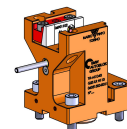

06031500 - TH-AX D40 Q25 LR H110

Tipo	TH-AX Portautensili statico assiale
Attacco	CILINDRICO 40
Uscita utensile	TH assiale 25x25
Raffreddamento	Refrigerazione esterna
H [mm]	110

Accessori	N.D.
Note	N.D.
Note per il montaggio	N.D.

Verificare sempre gli ingombri del portautensile in torretta

DATE/GATA	18/03/2022	06031500-R011
-----------	------------	---------------

Salvo modifiche tecniche