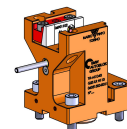

06031500 - TH-AX D40 Q25 LR H110

Tipo	TH-AX Portautensili statico assiale
Attacco	CILINDRICO 40
Uscita utensile	TH assiale 25x25
Raffreddamento	Refrigerazione esterna
H [mm]	110

Accessori	N.D.
Note	N.D.
Note per il montaggio	N.D.