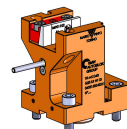

06031500 - TH-AX D40 Q25 LR H110

Tipo	TH-AX Portautensili statico assiale
Attacco	CILINDRICO 40
Uscita utensile	TH assiale 25x25
Raffreddamento	Refrigerazione esterna
H [mm]	110

Accessori	N.D.
Note	N.D.
Note per il montaggio	N.D.