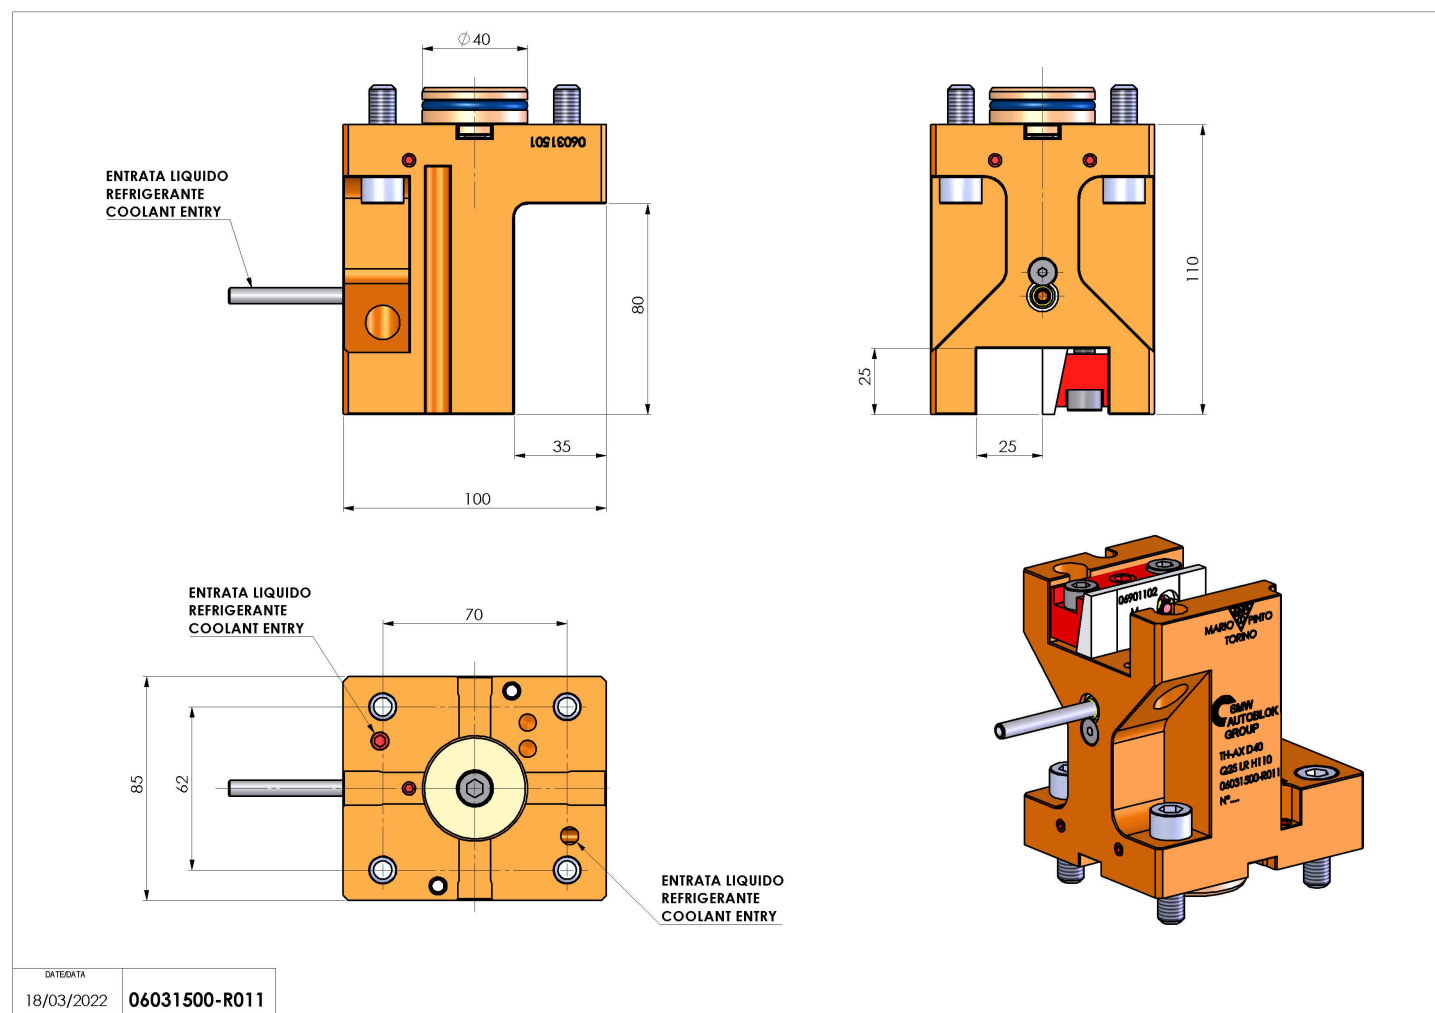

06031500 - TH-AX D40 Q25 LR H110

Tipo	TH-AX Portautensili statico assiale
Attacco	CILINDRICO 40
Uscita utensile	TH assiale 25x25
Raffreddamento	Refrigerazione esterna
H [mm]	110

Accessori	N.D.
Note	N.D.
Note per il montaggio	N.D.

Verificare sempre gli ingombri del portautensile in torretta

DATE/DATE
18/03/2022 **06031500-R011**

Salvo modifiche tecniche