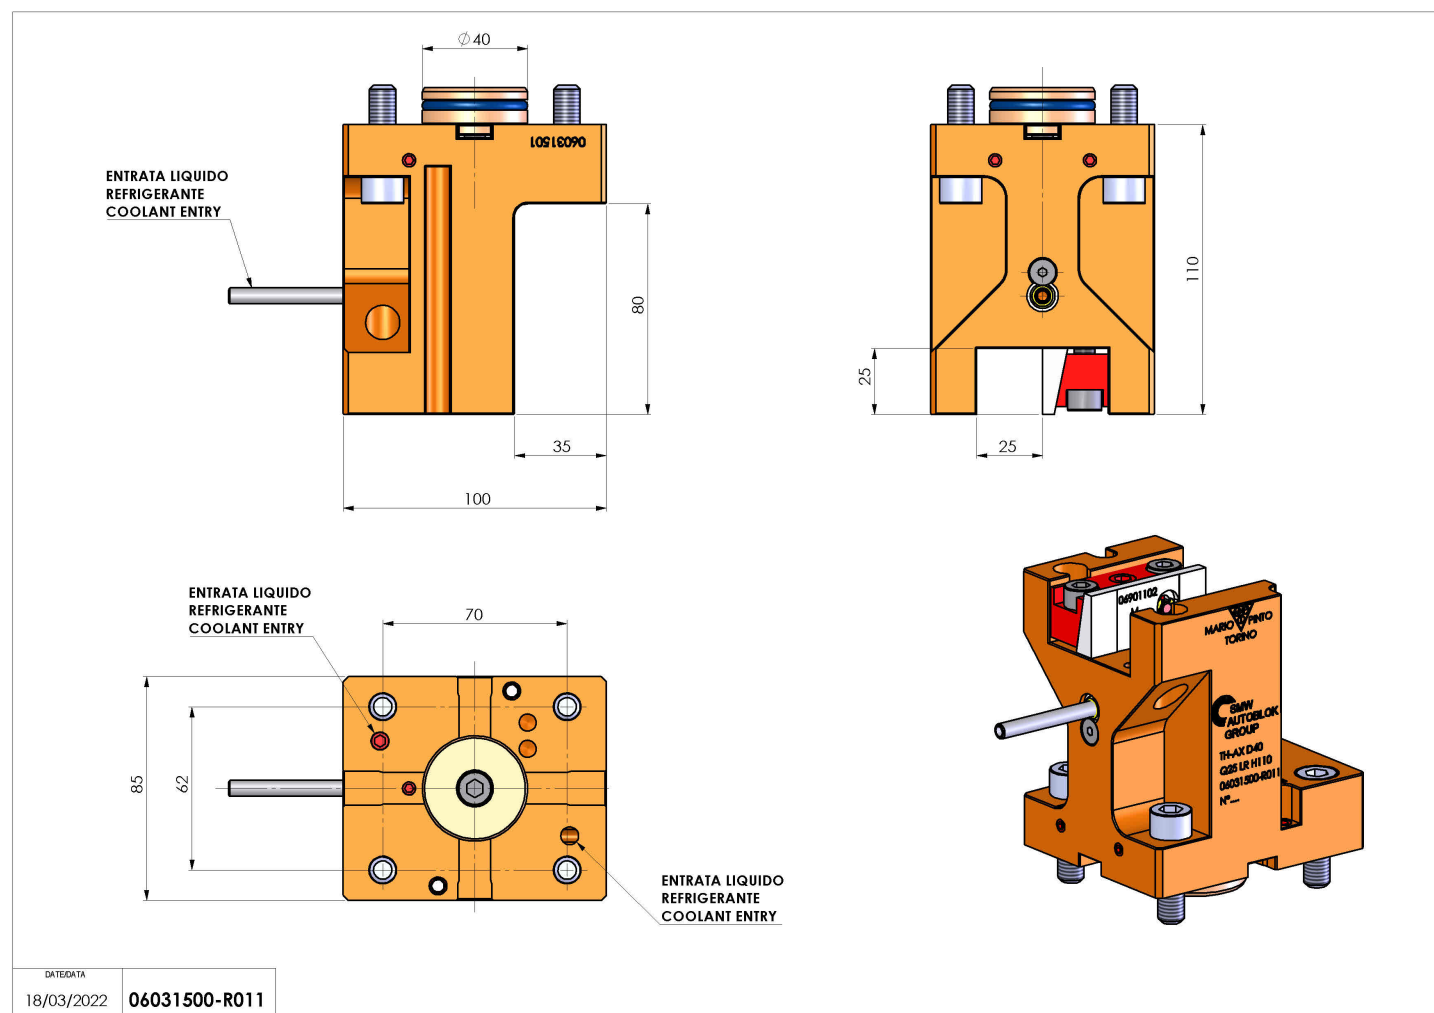

06031500 - TH-AX D40 Q25 LR H110

Tipo	TH-AX Portautensili statico assiale
Attacco	CILINDRICO 40
Uscita utensile	TH assiale 25x25
Raffreddamento	Refrigerazione esterna
H [mm]	110

Accessori	N.D.
Note	N.D.
Note per il montaggio	N.D.

Verificare sempre gli ingombri del portautensile in torretta

DATE/DATE	18/03/2022
	06031500-R011

Salvo modifiche tecniche