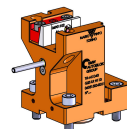

06031500 - TH-AX D40 Q25 LR H110

Tipo TH-AX
Portautensili statico assiale

Attacco CILINDRICO 40

Uscita utensile TH assiale 25x25

Raffreddamento Refrigerazione esterna

H [mm] 110

Accessori N.D.

Note N.D.