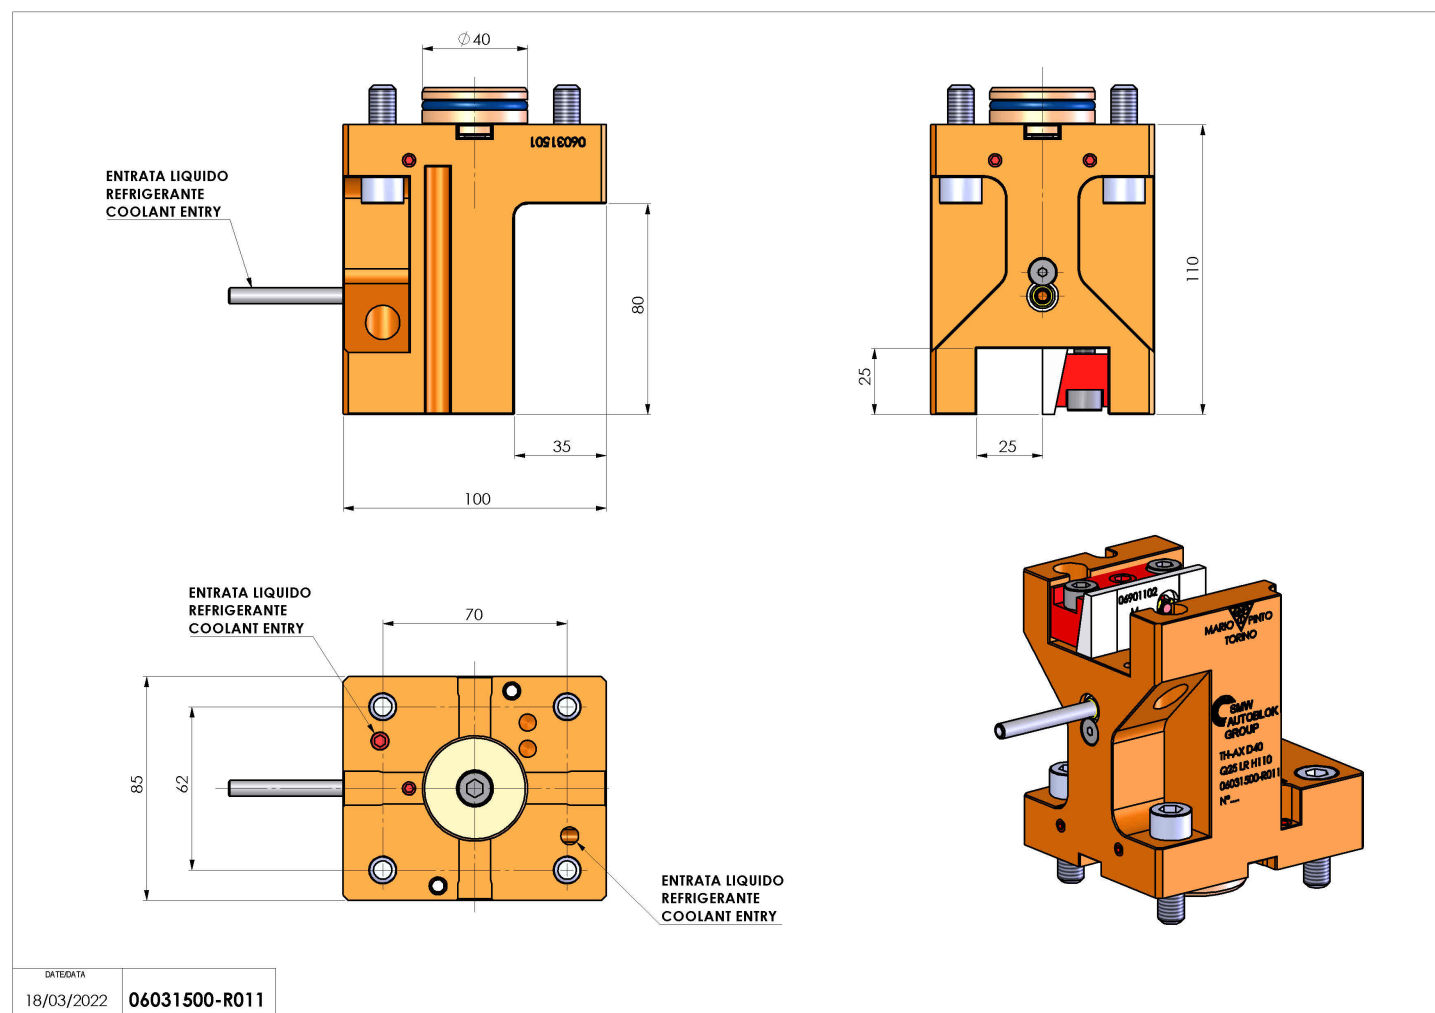

06031500 - TH-AX D40 Q25 LR H110

Tipo	TH-AX Portautensili statico assiale
Attacco	CILINDRICO 40
Uscita utensile	TH assiale 25x25
Raffreddamento	Refrigerazione esterna
H [mm]	110

Accessori	N.D.
Note	N.D.
Note per il montaggio	N.D.

Verificare sempre gli ingombri del portautensile in torretta

DATE/GATA	18/03/2022	06031500-R011
-----------	------------	---------------

Salvo modifiche tecniche