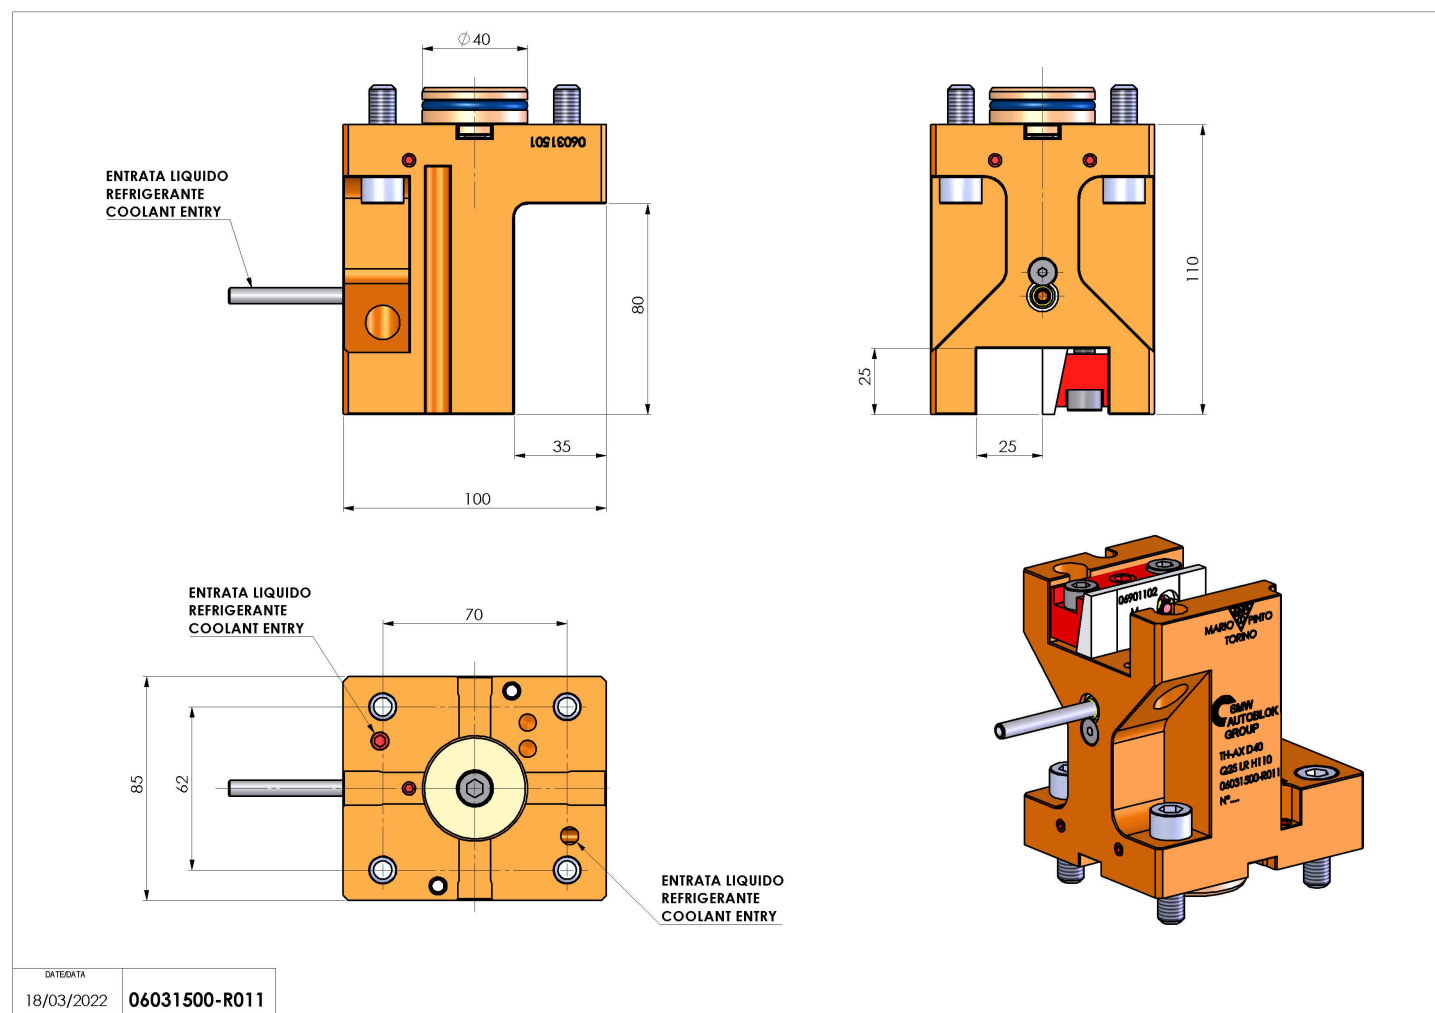

06031500 - TH-AX D40 Q25 LR H110

Tipo	TH-AX Portautensili statico assiale
Attacco	CILINDRICO 40
Uscita utensile	TH assiale 25x25
Raffreddamento	Refrigerazione esterna
H [mm]	110

Accessori	N.D.
Note	N.D.
Note per il montaggio	N.D.

Verificare sempre gli ingombri del portautensile in torretta

DATE/DATE	18/03/2022	06031500-R011
-----------	------------	---------------

Salvo modifiche tecniche