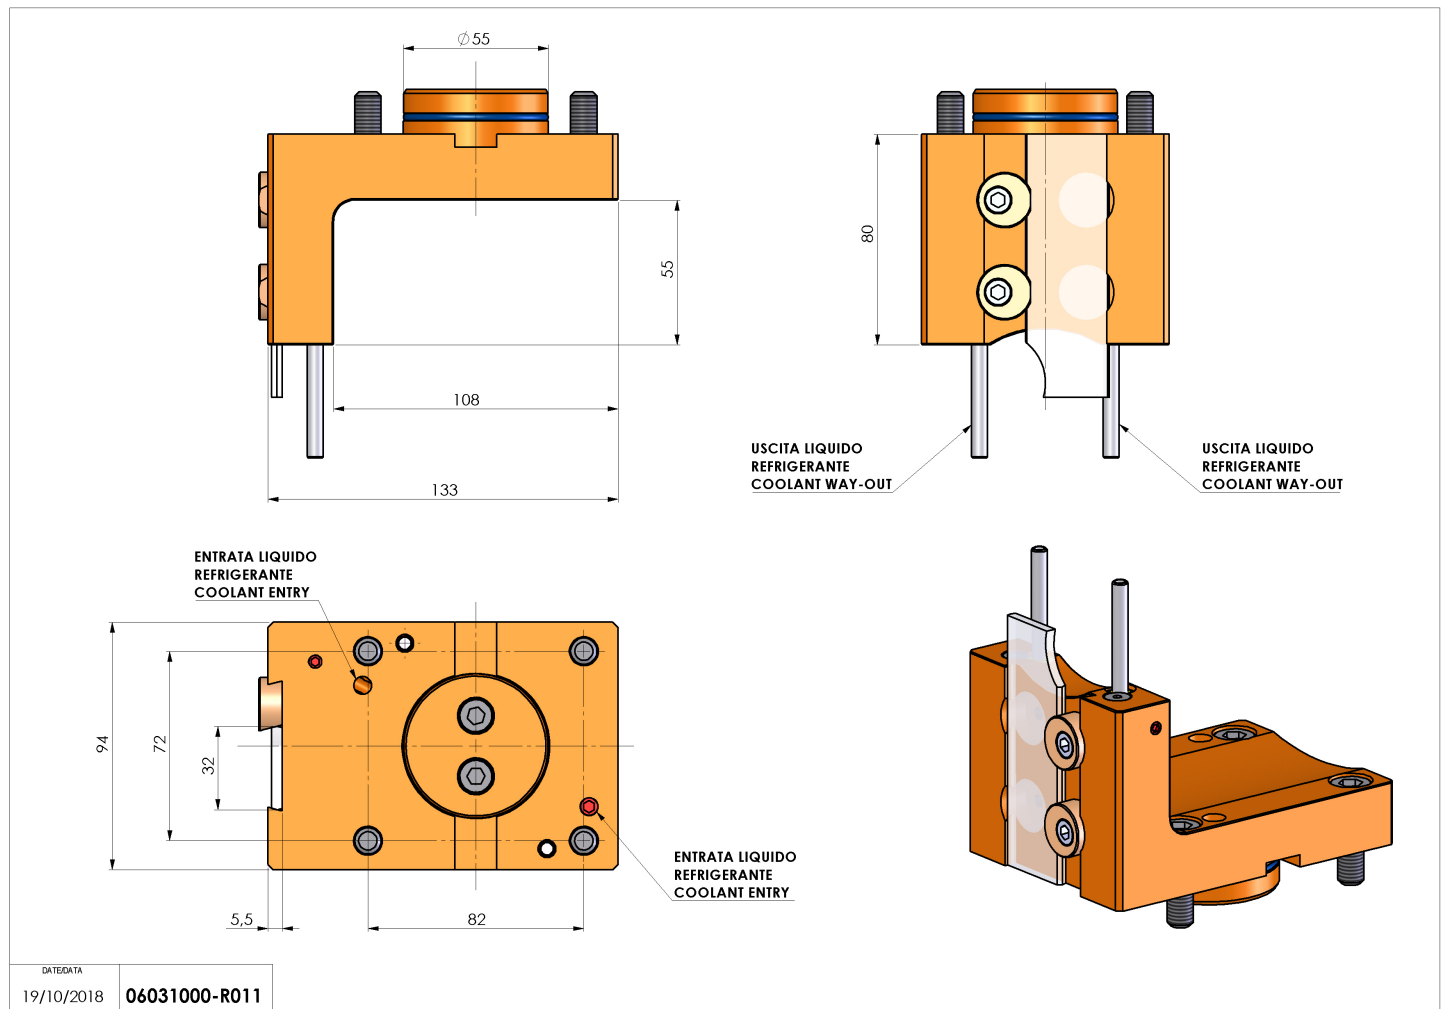

## 06031000 - TH-CUT D55 UT1-1/4" (32)

<b>Tipo</b>	TH-CUT Portautensili statico portalama
<b>Attacco</b>	CILINDRICO 55
<b>Uscita utensile</b>	TH porta lama 1-1/4"(32)
<b>Raffreddamento</b>	Refrigerazione esterna
<b>H [mm]</b>	80

<b>Accessori</b>	N.D.
<b>Note</b>	N.D.
<b>Note per il montaggio</b>	N.D.

Verificare sempre gli ingombri del portautensile in torretta

DATE/GRA  
19/10/2018 06031000-R011

Salvo modifiche tecniche