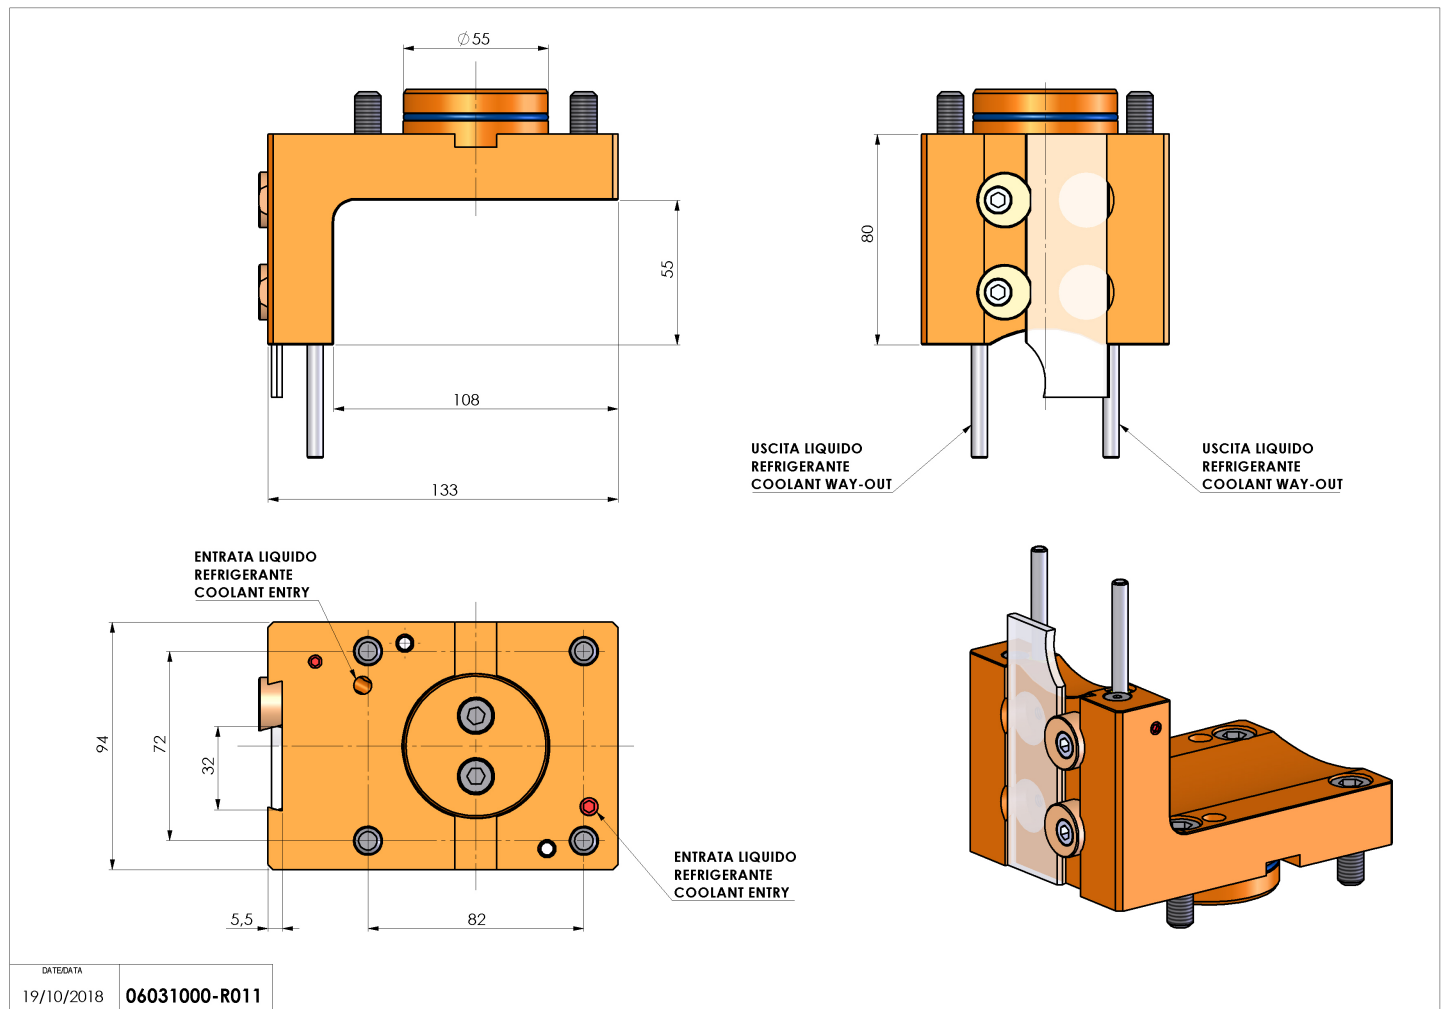

## 06031000 - TH-CUT D55 UT1-1/4" (32)

<b>Tipo</b>	TH-CUT Portautensili statico portalama
<b>Attacco</b>	CILINDRICO 55
<b>Uscita utensile</b>	TH porta lama 1-1/4"(32)
<b>Raffreddamento</b>	Refrigerazione esterna
<b>H [mm]</b>	80

<b>Accessori</b>	N.D.
<b>Note</b>	N.D.
<b>Note per il montaggio</b>	N.D.

Verificare sempre gli ingombri del portautensile in torretta

Salvo modifiche tecniche