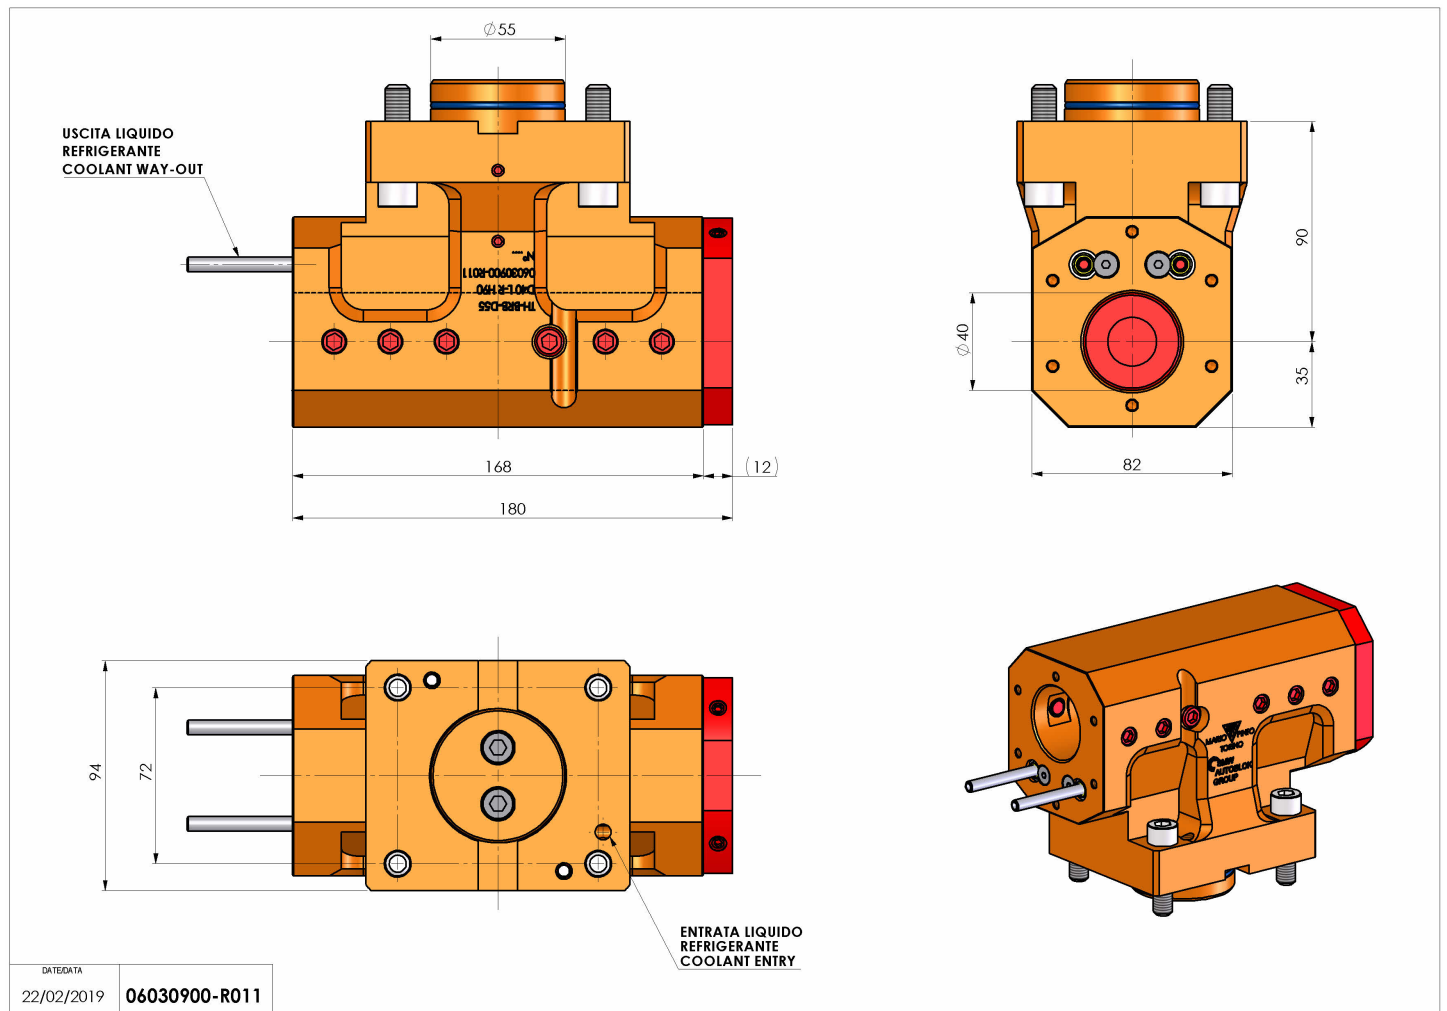

## 06030900 - TH-BRB D55 D40 L-R H90

<b>Tipo</b>	TH-BRB Portautensili statico portabareno
<b>Attacco</b>	CILINDRICO 55
<b>Uscita utensile</b>	TH porta bareno 40
<b>Raffreddamento</b>	Refrigerazione esterna / interna
<b>H [mm]</b>	90

<b>Accessori</b>	N.D.
<b>Note</b>	N.D.
<b>Note per il montaggio</b>	N.D.

Verificare sempre gli ingombri del portautensile in torretta

**Salvo modifiche tecniche**