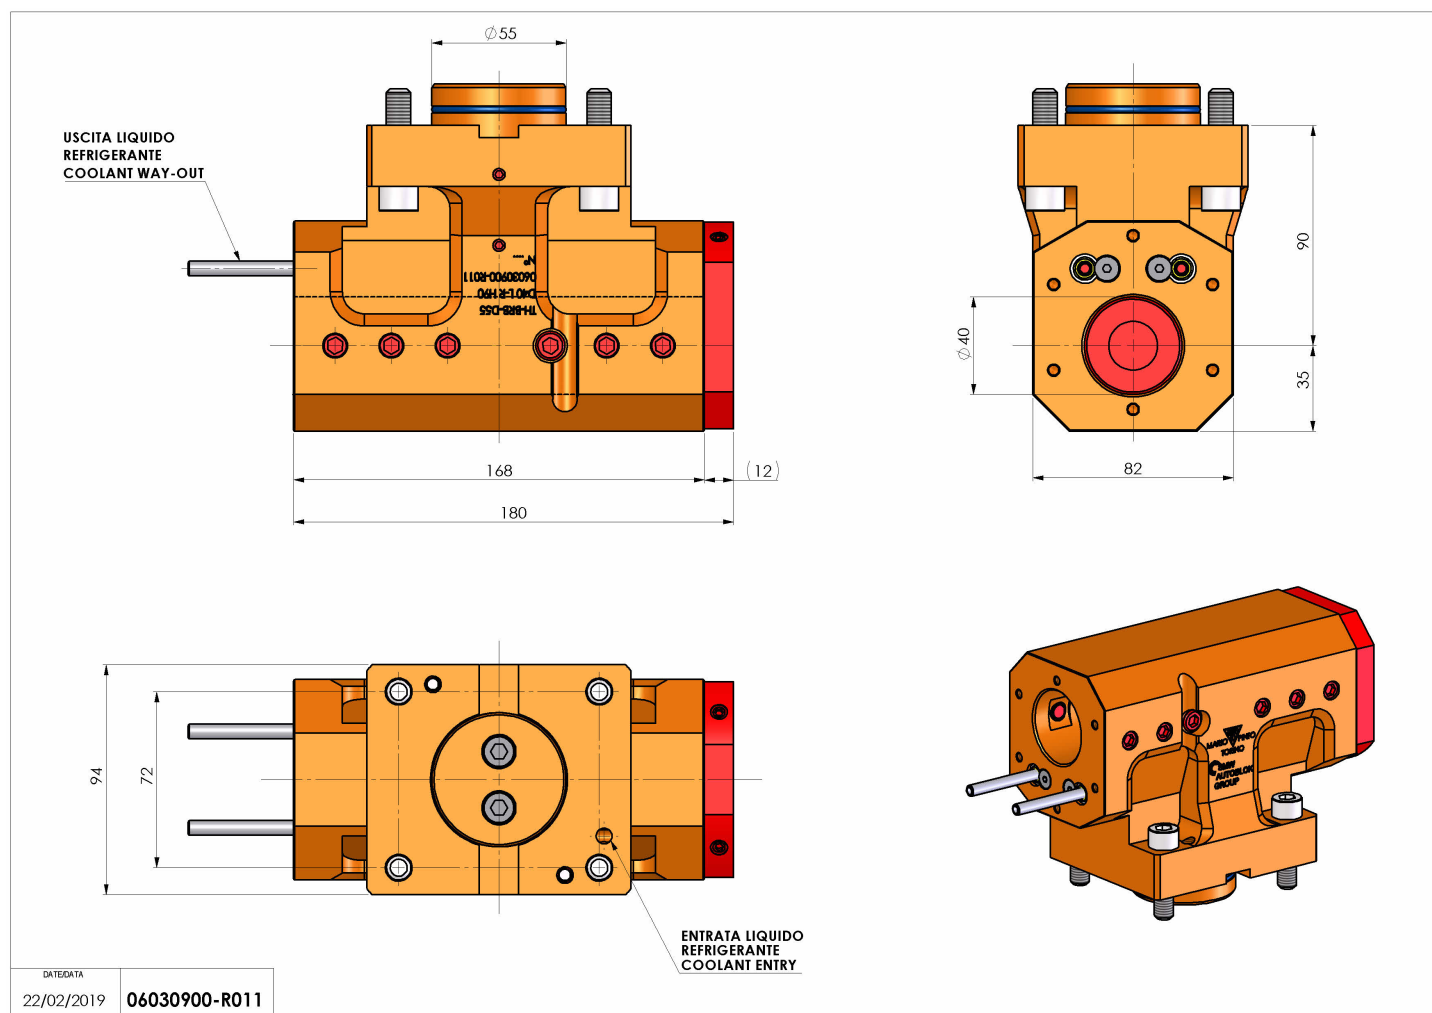

## 06030900 - TH-BRB D55 D40 L-R H90

|                        |   |
|------------------------|---|
| <b>Tipo</b>            | TH-BRB<br>Portautensili statico portabareno |
| <b>Attacco</b>         | CILINDRICO 55                               |
| <b>Uscita utensile</b> | TH porta bareno 40                          |
| <b>Raffreddamento</b>  | Refrigerazione esterna / interna            |
| <b>H [mm]</b>          | 90  |

|                              |      |
|------------------------------|------|
| <b>Accessori</b>             | N.D. |
| <b>Note</b>                  | N.D. |
| <b>Note per il montaggio</b> | N.D. |

Verificare sempre gli ingombri del portautensile in torretta