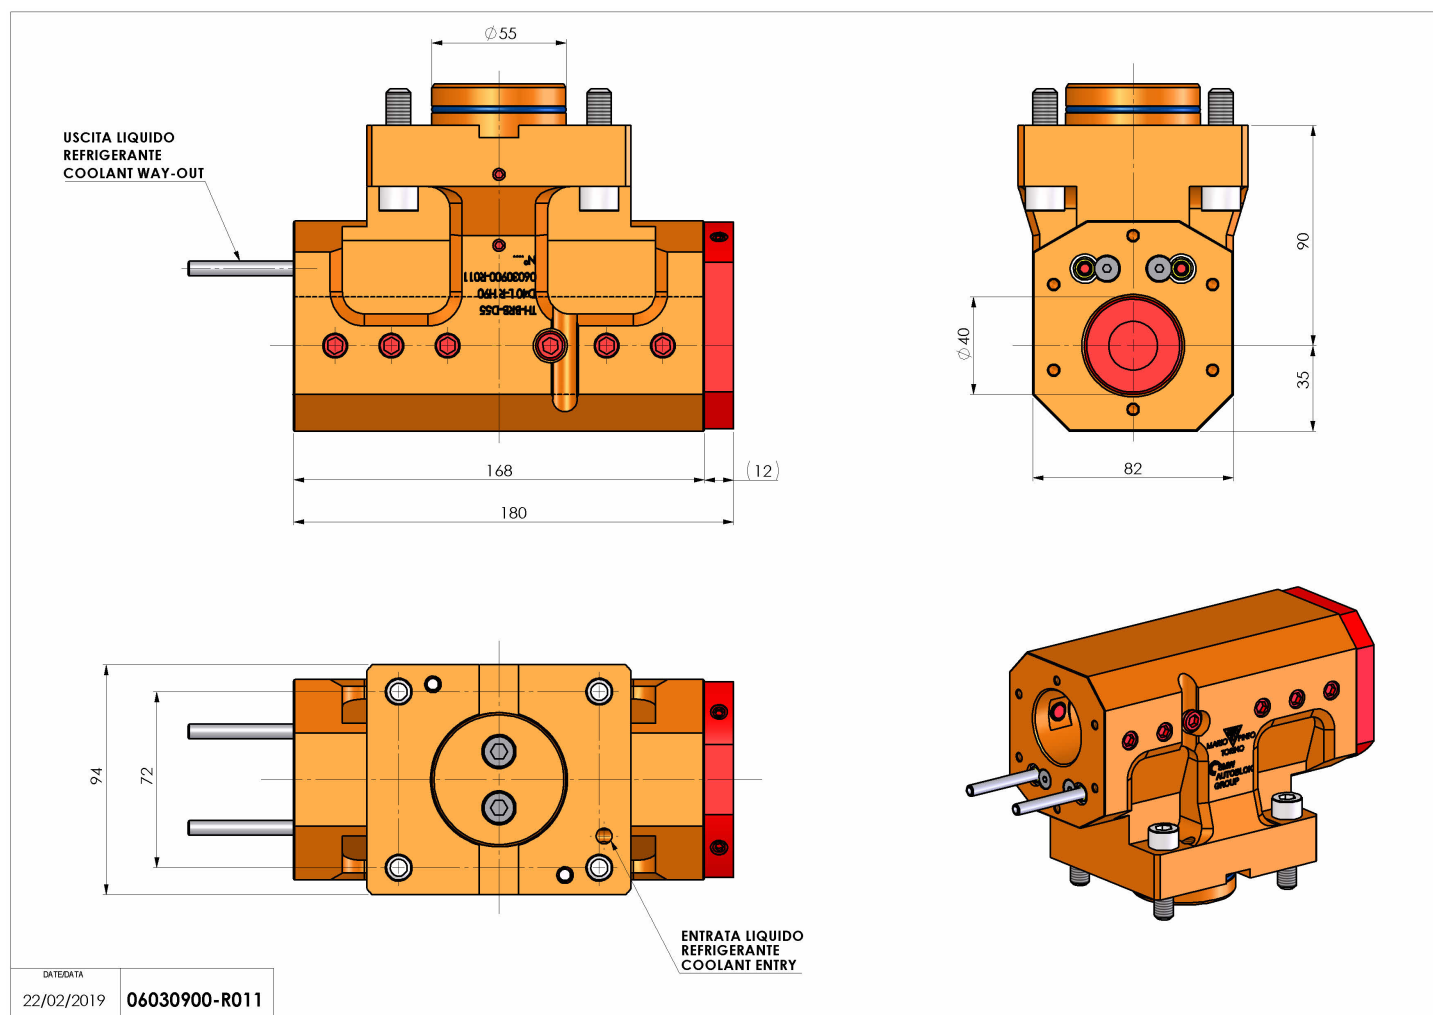

06030900 - TH-BRB D55 D40 L-R H90

Tipo	TH-BRB Portautensili statico portabareno
Attacco	CILINDRICO 55
Uscita utensile	TH porta bareno 40
Raffreddamento	Refrigerazione esterna / interna
H [mm]	90

Accessori	N.D.
Note	N.D.
Note per il montaggio	N.D.

Verificare sempre gli ingombri del portautensile in torretta

Salvo modifiche tecniche