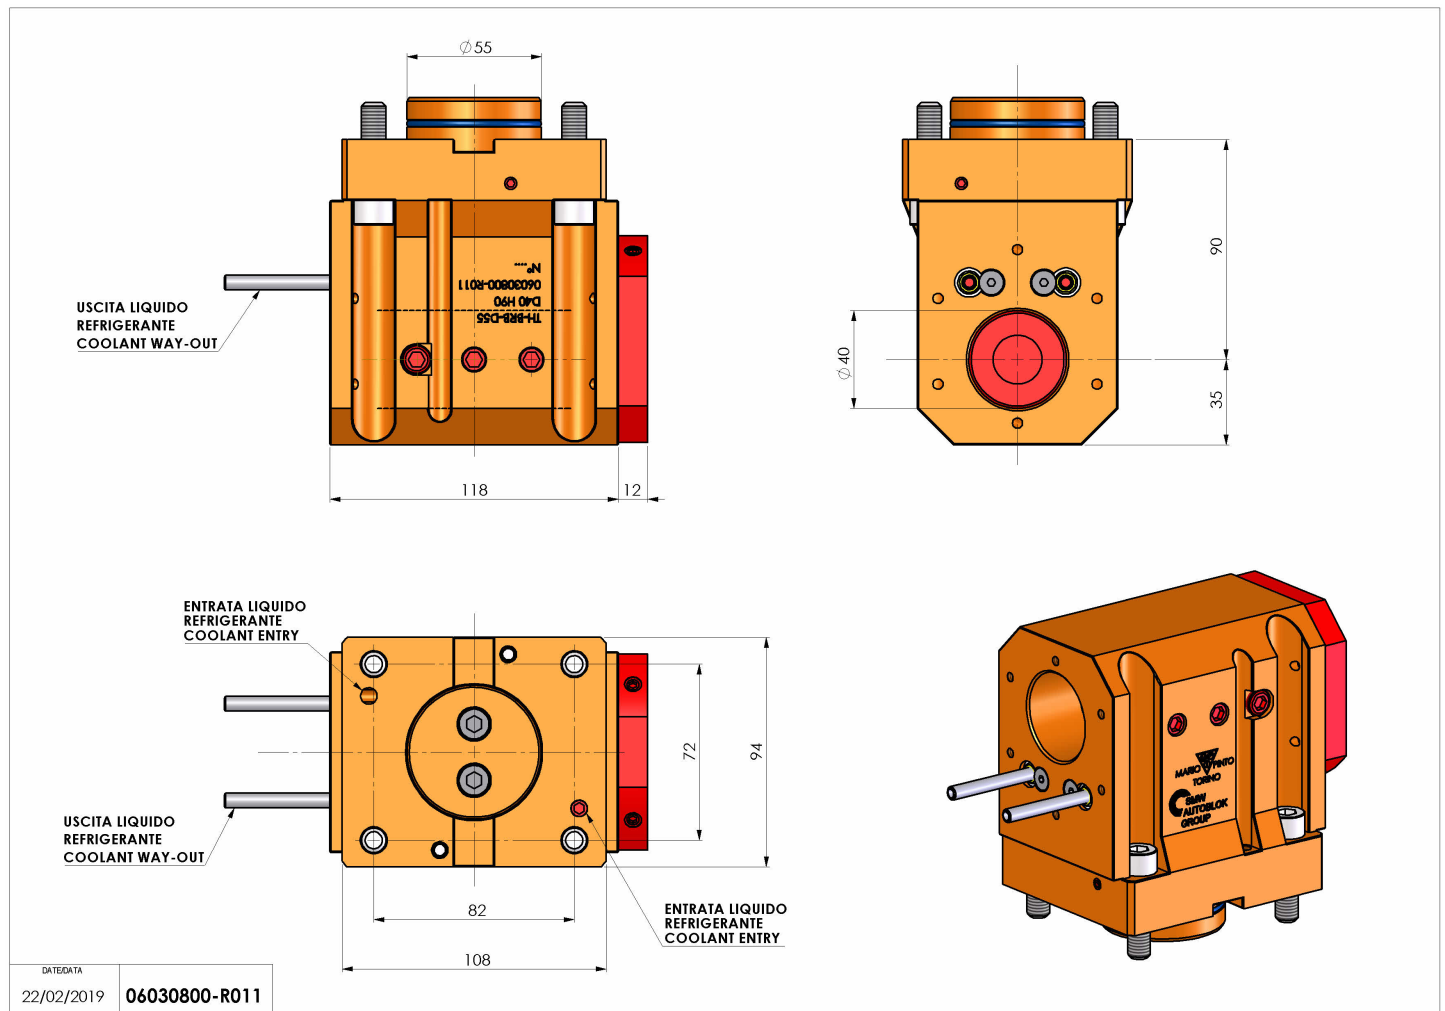

06030800 - TH-BRB D55 D40 H90

Tipo	TH-BRB Portautensili statico portabareno
Attacco	CILINDRICO 55
Uscita utensile	TH porta bareno 40
Raffreddamento	Refrigerazione esterna / interna
H [mm]	90
	
Accessori	N.D.
Note	N.D.
Note per il montaggio	N.D.

Verificare sempre gli ingombri del portautensile in torretta

Salvo modifiche tecniche