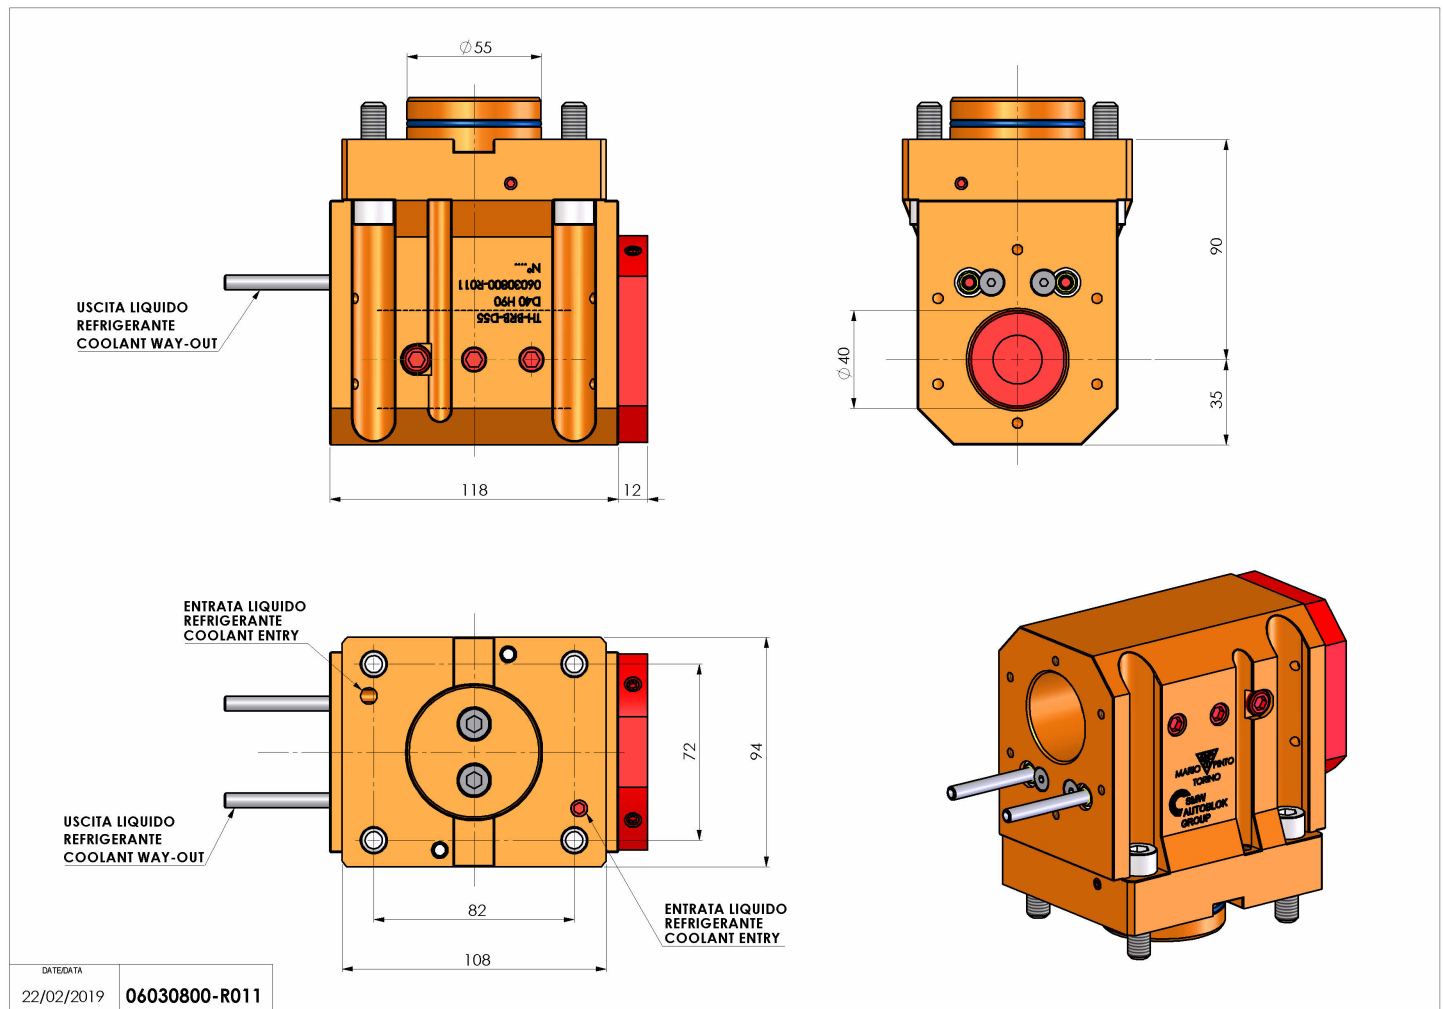

06030800 - TH-BRB D55 D40 H90

Tipo	TH-BRB Portautensili statico portabareno
Attacco	CILINDRICO 55
Uscita utensile	TH porta bareno 40
Raffreddamento	Refrigerazione esterna / interna
H [mm]	90

Accessori	N.D.
Note	N.D.
Note per il montaggio	N.D.

Verificare sempre gli ingombri del portautensile in torretta

Salvo modifiche tecniche