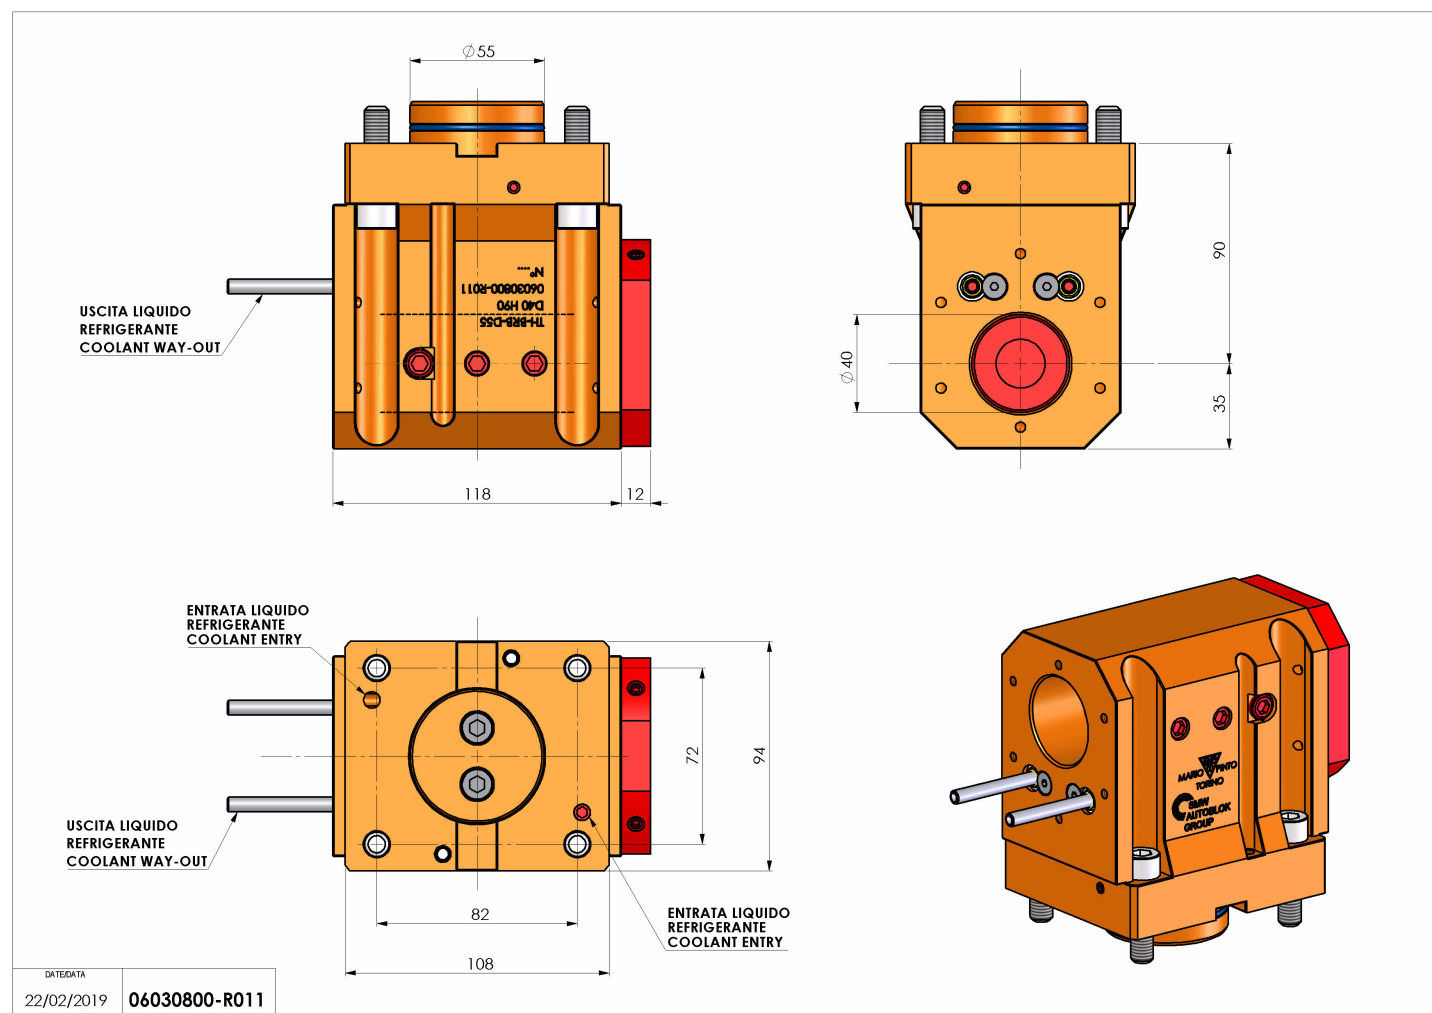

06030800 - TH-BRB D55 D40 H90

Tipo	TH-BRB Portautensili statico portabareno
Attacco	CILINDRICO 55
Uscita utensile	TH porta bareno 40
Raffreddamento	Refrigerazione esterna / interna
H [mm]	90

Accessori	N.D.
Note	N.D.
Note per il montaggio	N.D.

Verificare sempre gli ingombri del portautensile in torretta

Salvo modifiche tecniche