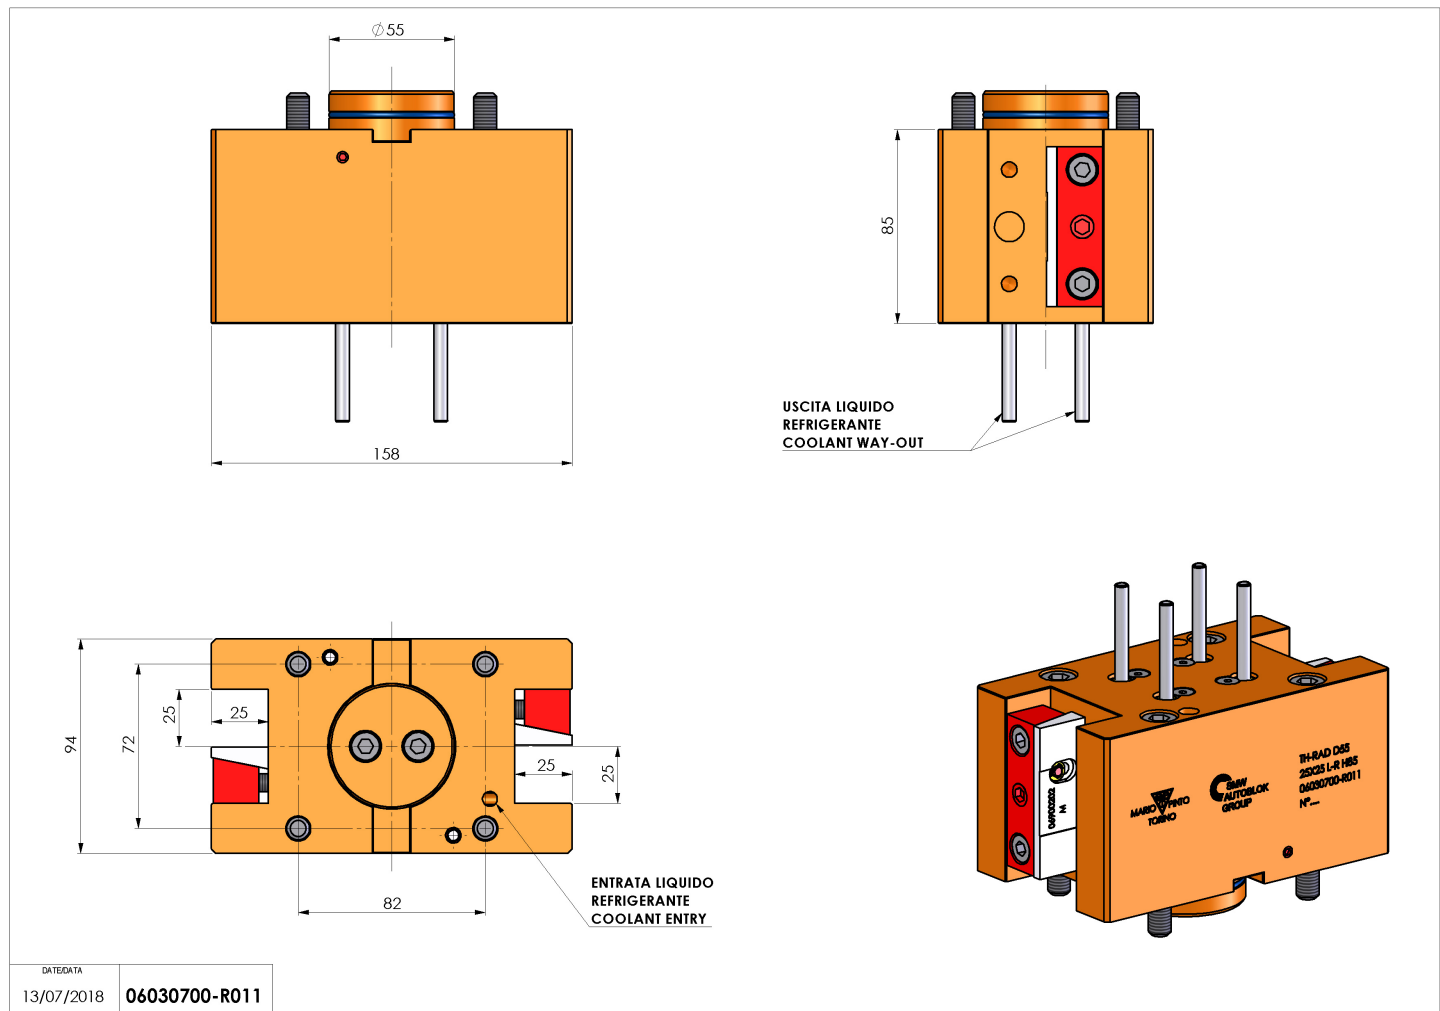

06030700 - TH-RAD D55 Q25 L-R H85

Tipo	TH-RAD Portautensili statico radiale
Attacco	CILINDRICO 55
Uscita utensile	TH radiale 25x25
Raffreddamento	Refrigerazione esterna
H [mm]	85

Accessori	N.D.
Note	N.D.
Note per il montaggio	N.D.

Verificare sempre gli ingombri del portautensile in torretta

Salvo modifiche tecniche