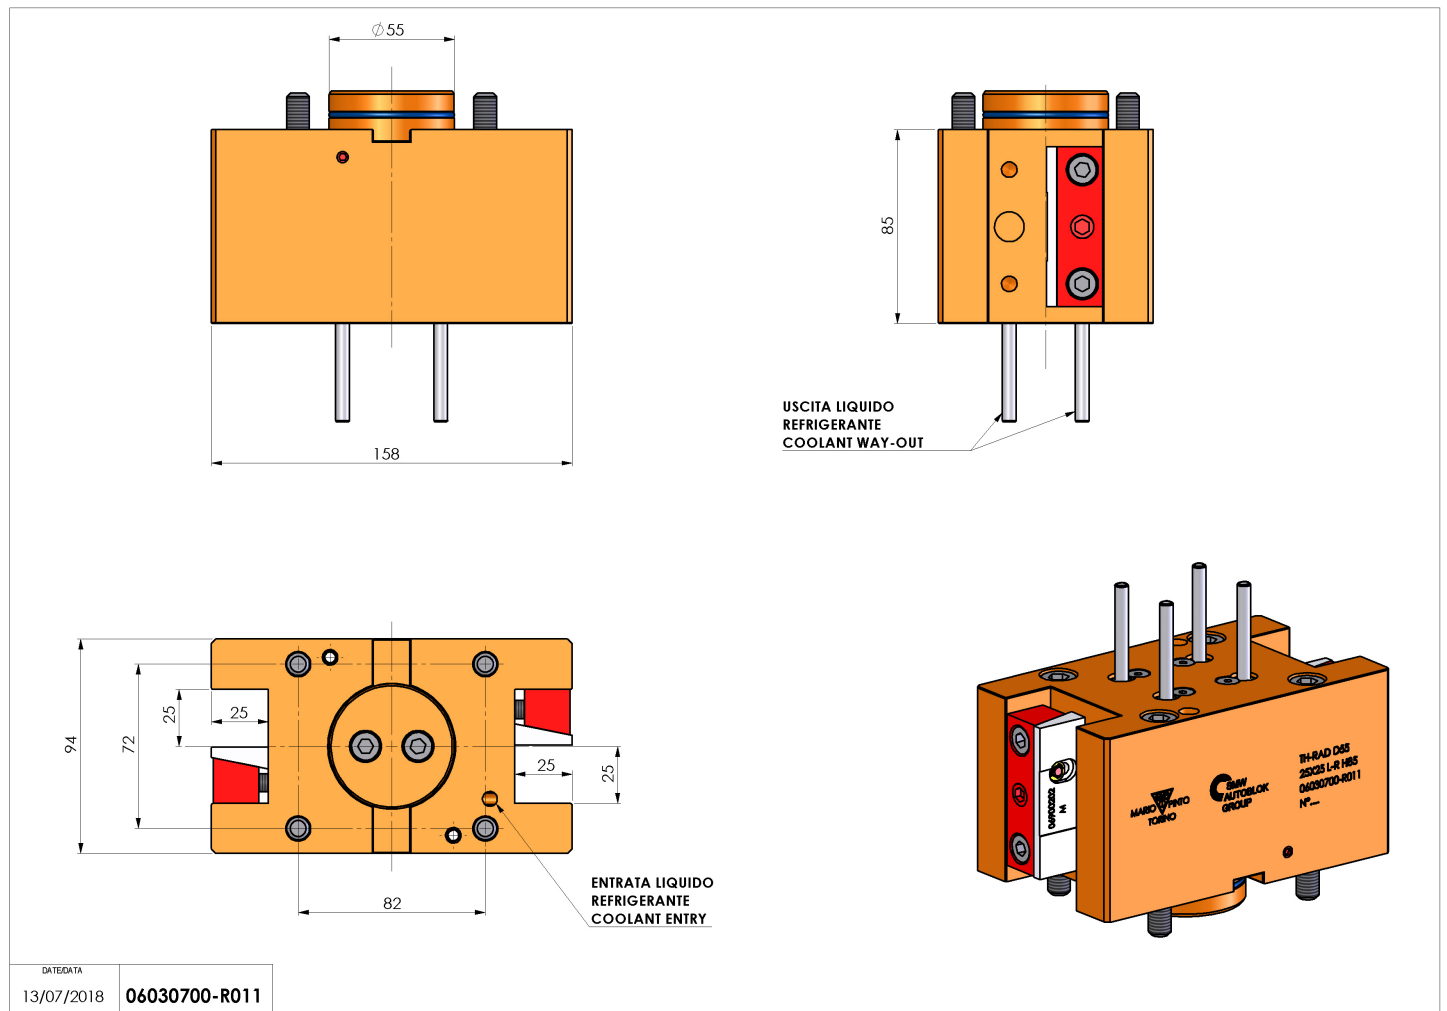

06030700 - TH-RAD D55 Q25 L-R H85

Tipo	TH-RAD Portautensili statico radiale
Attacco	CILINDRICO 55
Uscita utensile	TH radiale 25x25
Raffreddamento	Refrigerazione esterna
H [mm]	85

Accessori	N.D.
Note	N.D.
Note per il montaggio	N.D.

Verificare sempre gli ingombri del portautensile in torretta

Salvo modifiche tecniche