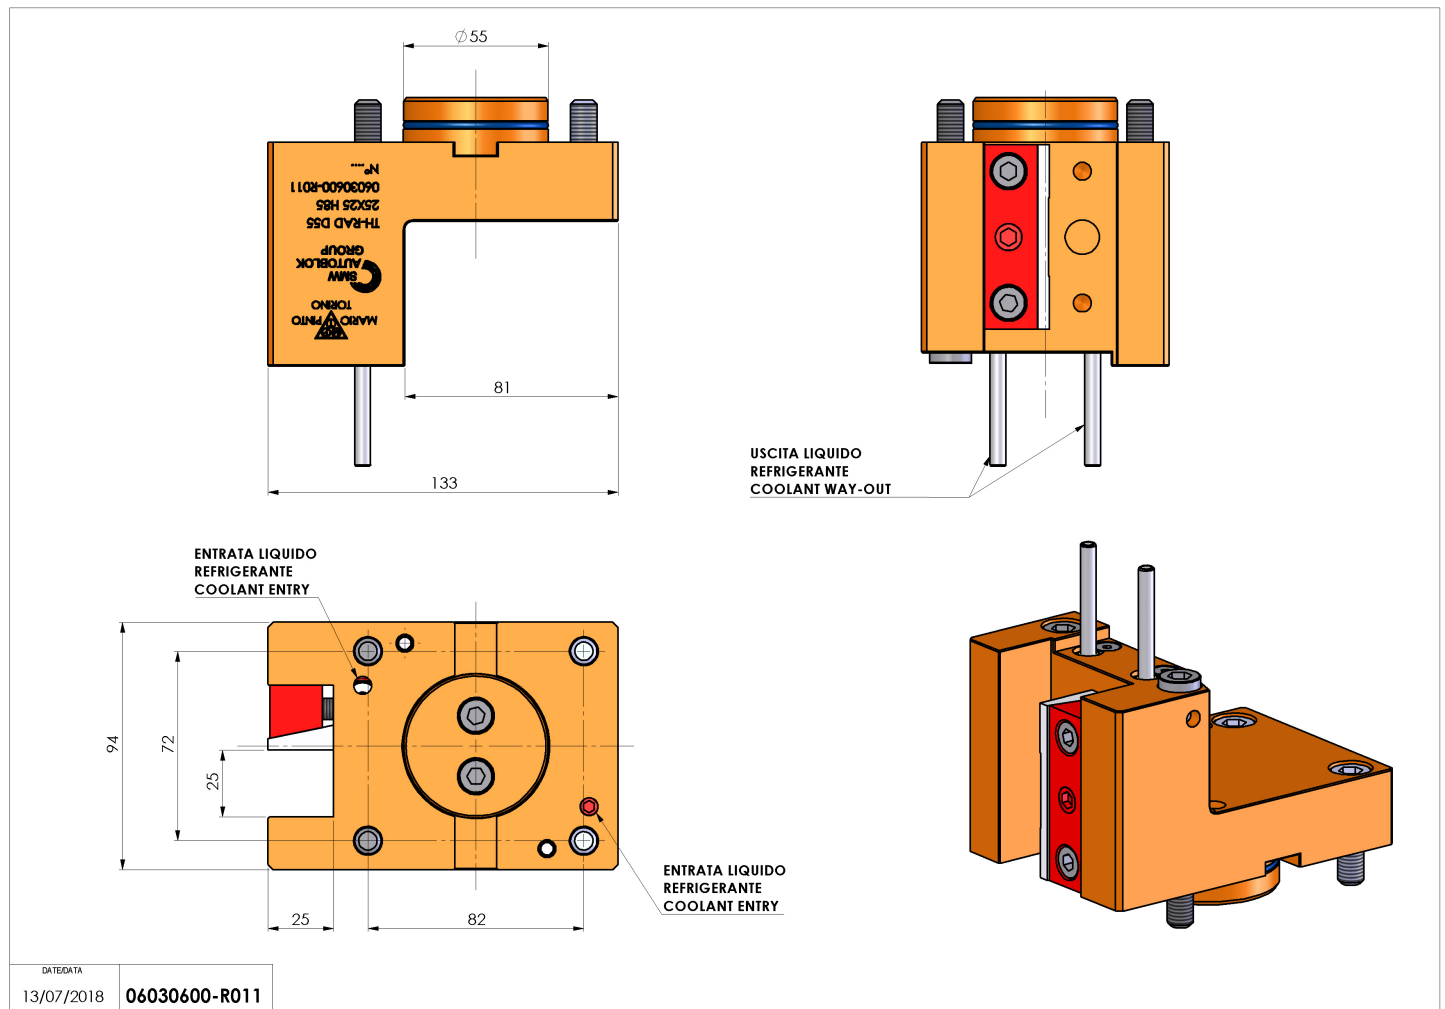

06030600 - TH-RAD D55 Q25 H80

Tipo	TH-RAD Portautensili statico radiale
Attacco	CILINDRICO 55
Uscita utensile	TH radiale 25x25
Raffreddamento	Refrigerazione esterna
H [mm]	80

Accessori	N.D.
Note	N.D.
Note per il montaggio	N.D.

Verificare sempre gli ingombri del portautensile in torretta

Salvo modifiche tecniche