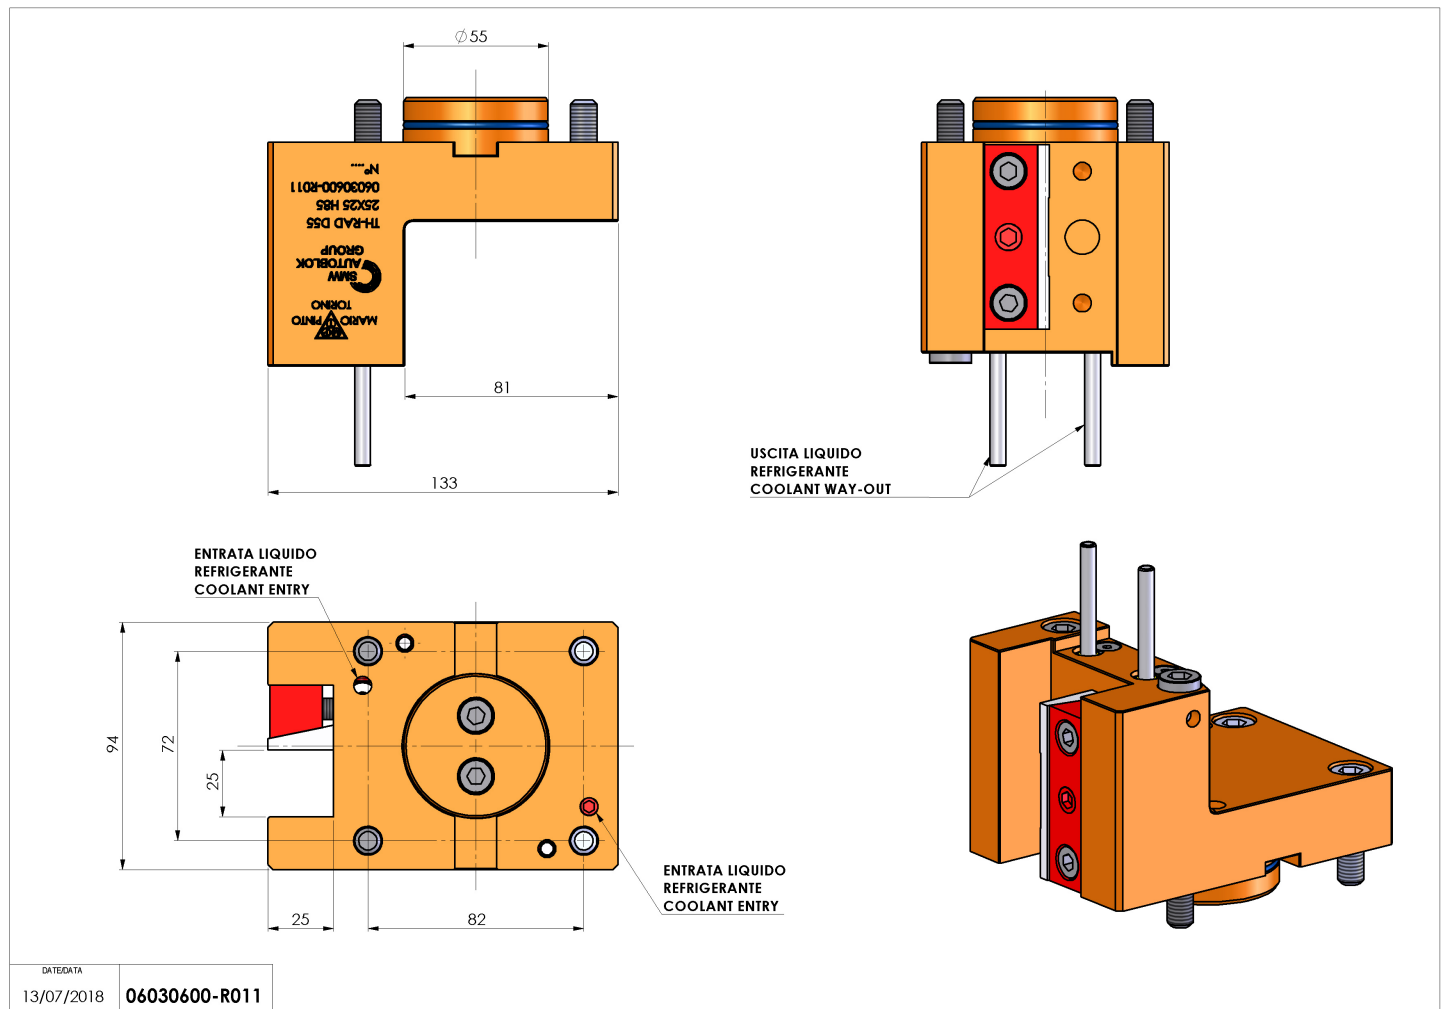

## 06030600 - TH-RAD D55 Q25 H80

<b>Tipo</b>	TH-RAD Portautensili statico radiale
<b>Attacco</b>	CILINDRICO 55
<b>Uscita utensile</b>	TH radiale 25x25
<b>Raffreddamento</b>	Refrigerazione esterna
<b>H [mm]</b>	80

<b>Accessori</b>	N.D.
<b>Note</b>	N.D.
<b>Note per il montaggio</b>	N.D.

Verificare sempre gli ingombri del portautensile in torretta

Salvo modifiche tecniche