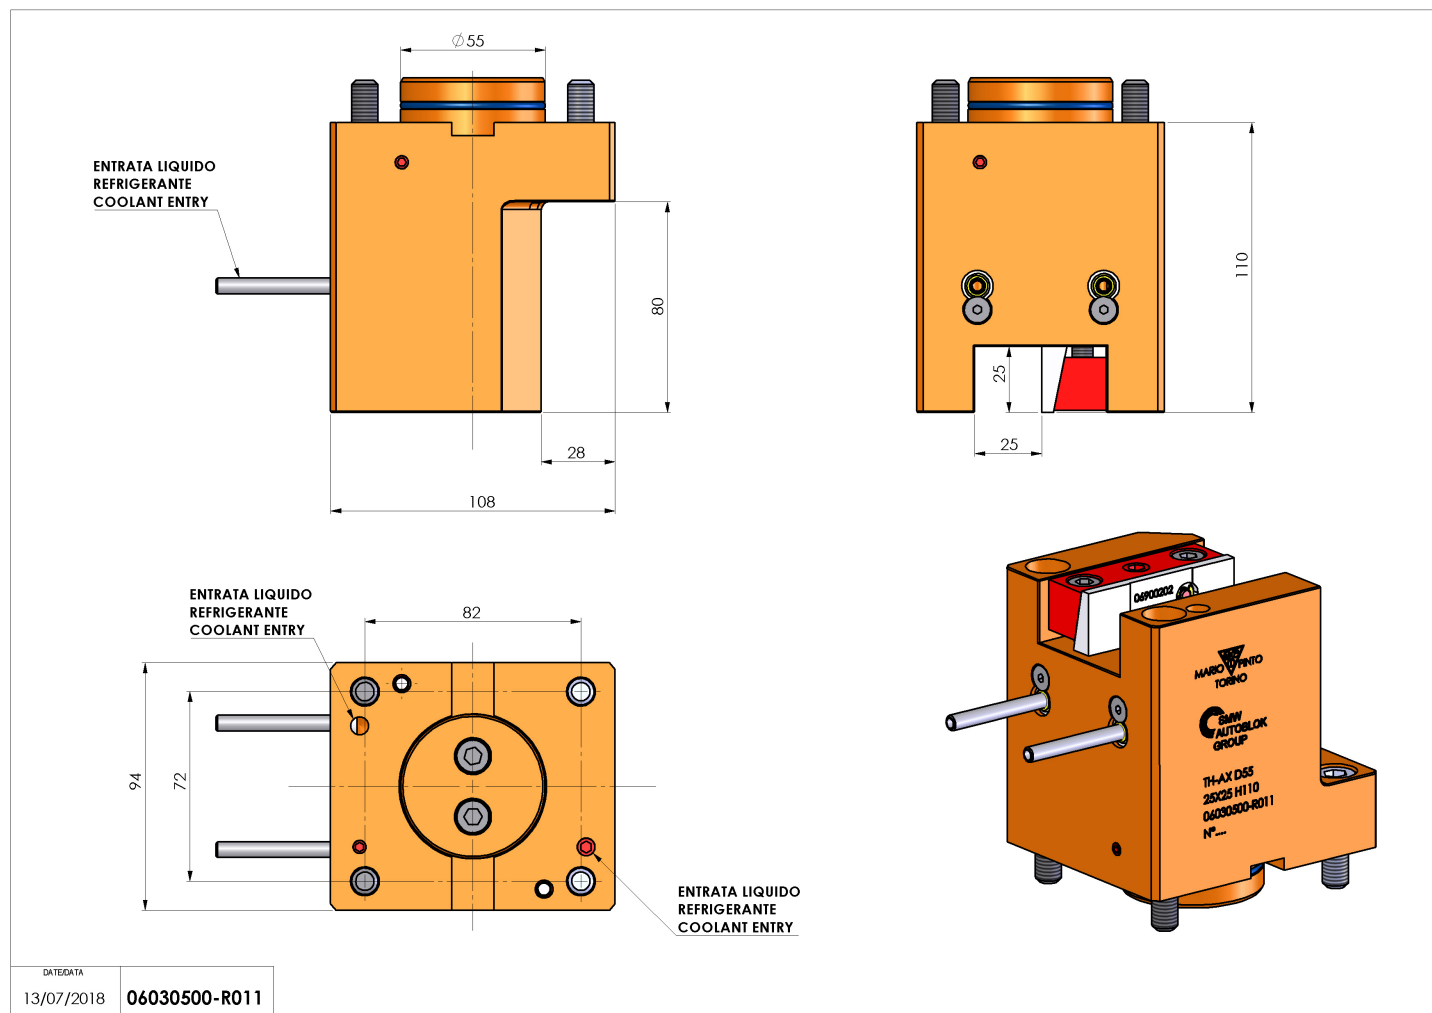

06030500 - TH-AX D55 Q25 H110

Tipo	TH-AX Portautensili statico assiale
Attacco	CILINDRICO 55
Uscita utensile	TH assiale 25x25
Raffreddamento	Refrigerazione esterna
H [mm]	110

Accessori	N.D.
Note	N.D.
Note per il montaggio	N.D.

Verificare sempre gli ingombri del portautensile in torretta

DATE/DATE	13/07/2018	06030500-R011
-----------	------------	---------------

Salvo modifiche tecniche