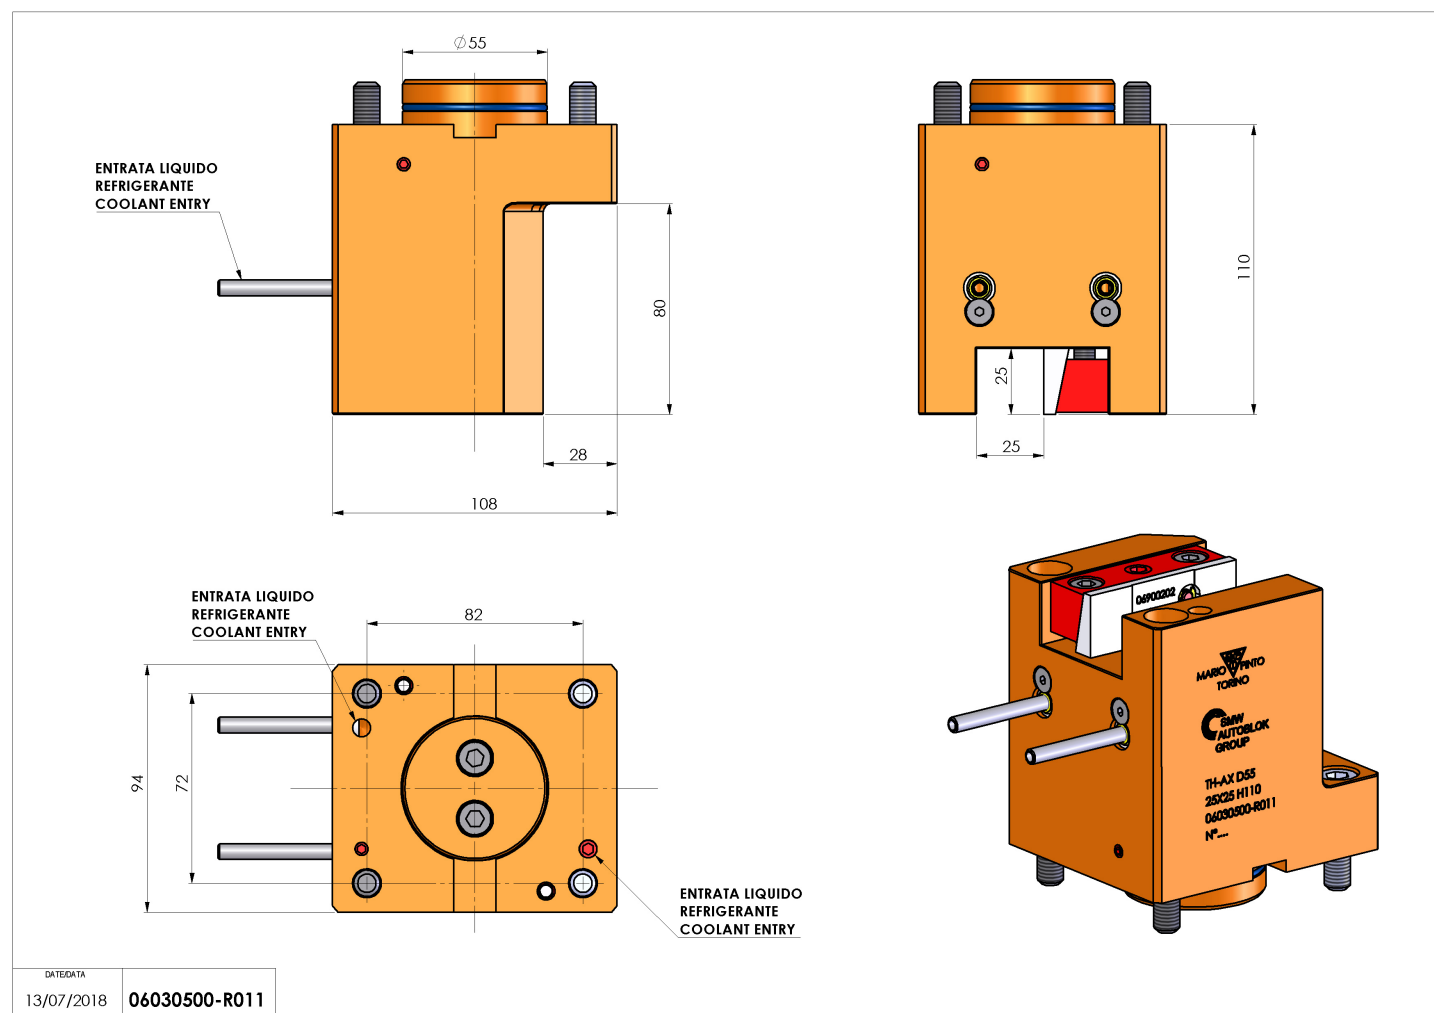

## 06030500 - TH-AX D55 Q25 H110

<b>Tipo</b>	TH-AX Portautensili statico assiale
<b>Attacco</b>	CILINDRICO 55
<b>Uscita utensile</b>	TH assiale 25x25
<b>Raffreddamento</b>	Refrigerazione esterna
<b>H [mm]</b>	110

<b>Accessori</b>	N.D.
<b>Note</b>	N.D.
<b>Note per il montaggio</b>	N.D.

Verificare sempre gli ingombri del portautensile in torretta

Salvo modifiche tecniche