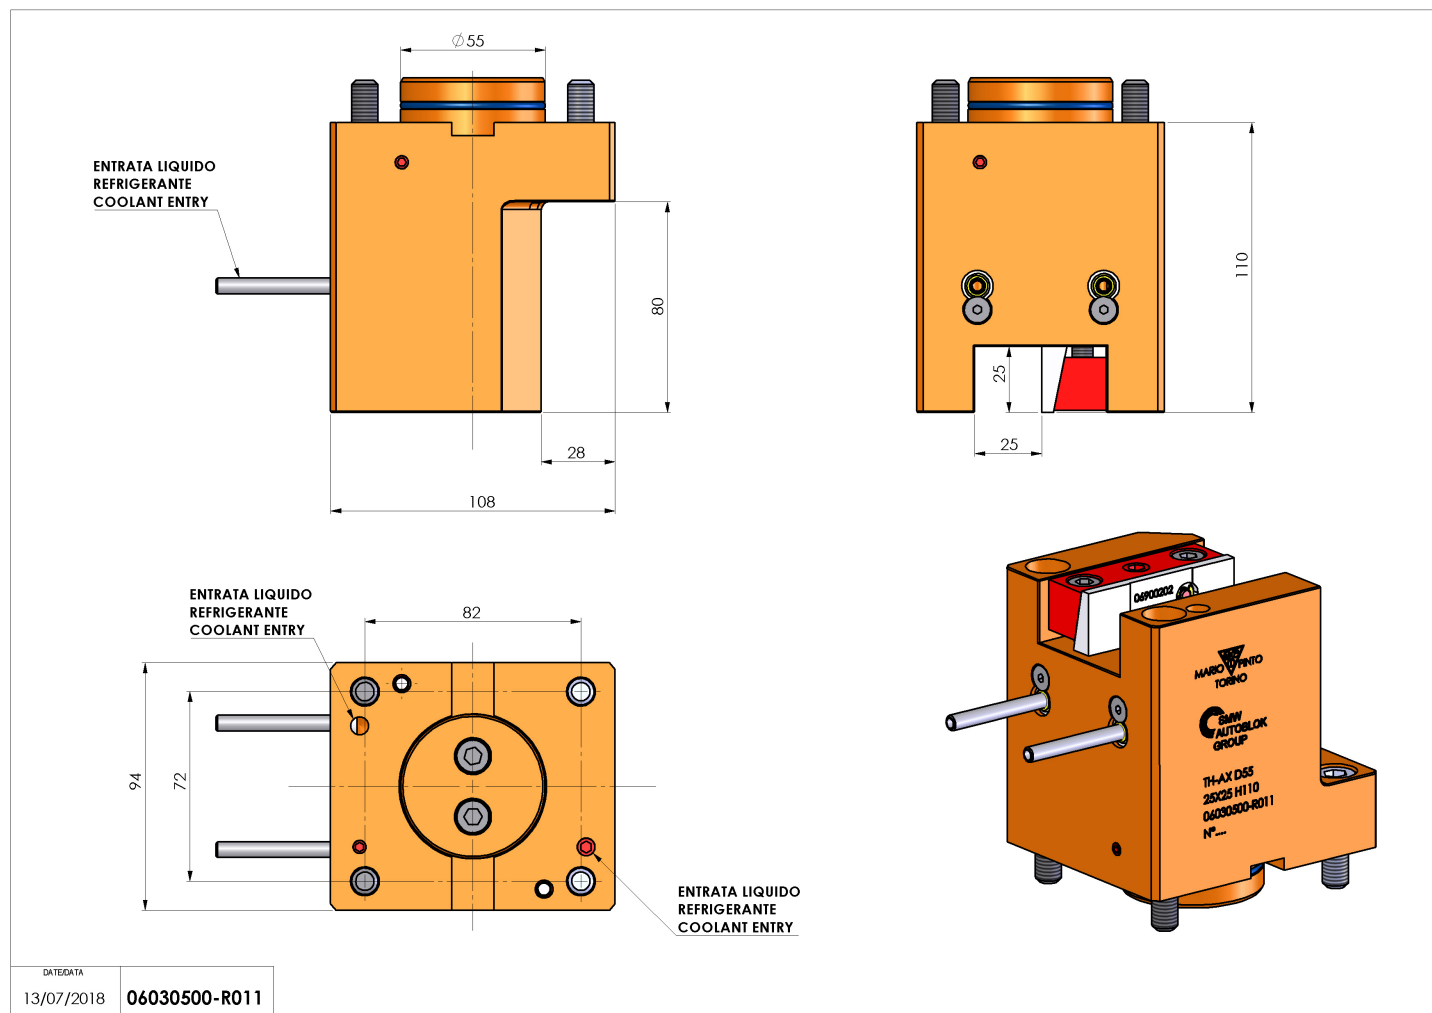

06030500 - TH-AX D55 Q25 H110

Tipo	TH-AX Portautensili statico assiale
Attacco	CILINDRICO 55
Uscita utensile	TH assiale 25x25
Raffreddamento	Refrigerazione esterna
H [mm]	110

Accessori	N.D.
Note	N.D.
Note per il montaggio	N.D.

Verificare sempre gli ingombri del portautensile in torretta

Salvo modifiche tecniche