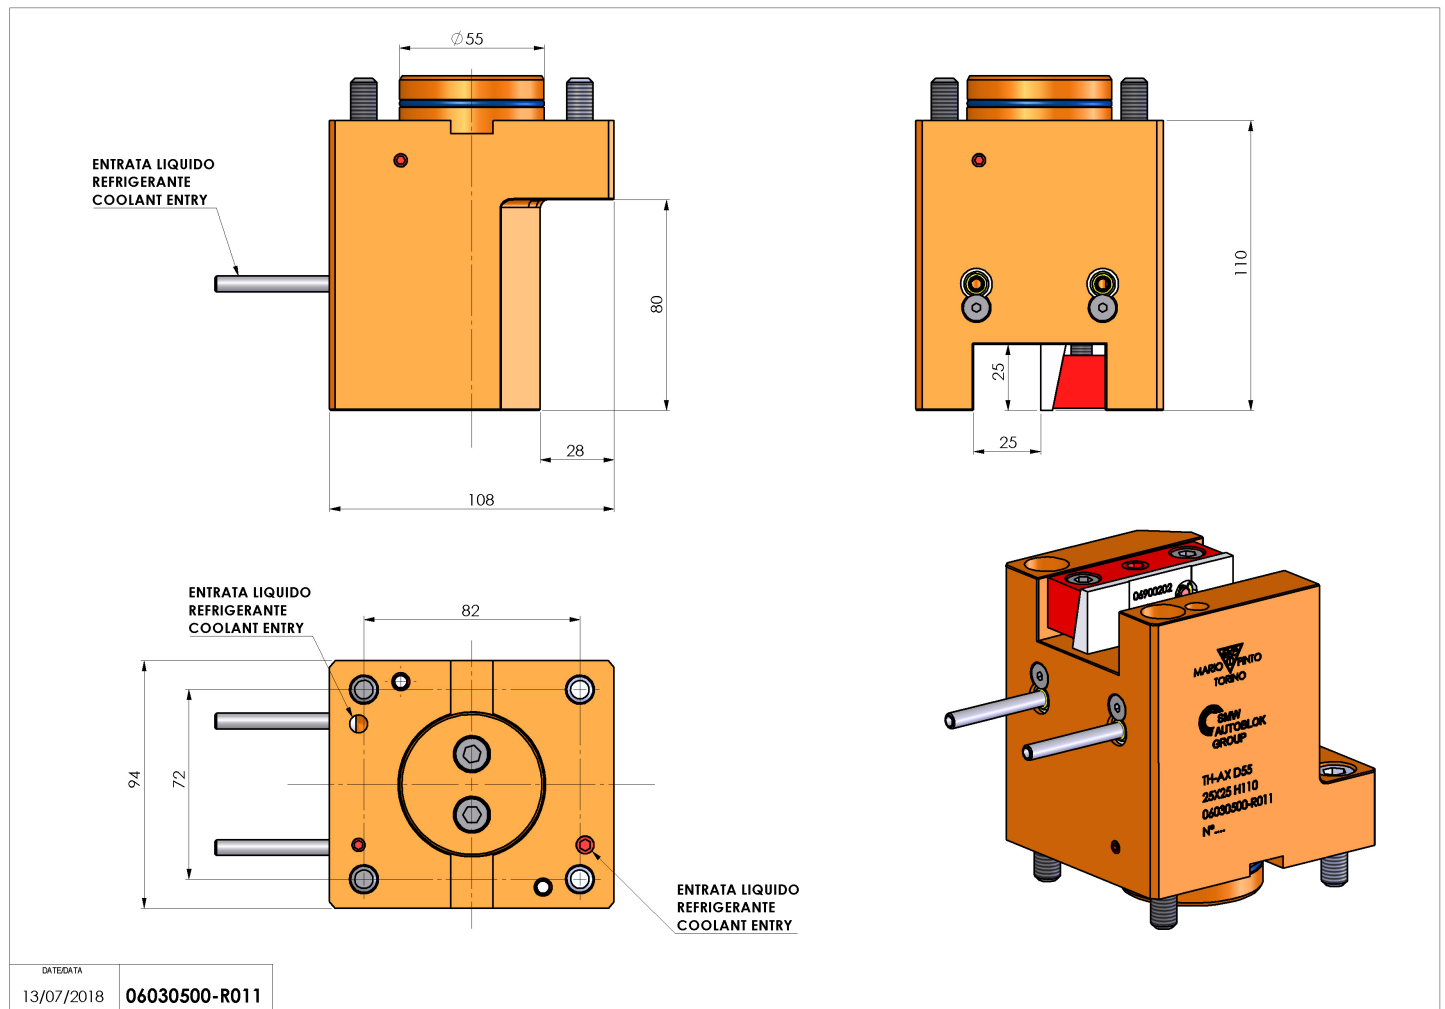

06030500 - TH-AX D55 Q25 H110

| | |
|------------------------|--|
| Tipo | TH-AX Portautensili statico assiale |
| Attacco | CILINDRICO 55 |
| Uscita utensile | TH assiale 25x25 |
| Raffreddamento | Refrigerazione esterna |
| H [mm] | 110 |

| | |
|------------------------------|------|
| Accessori | N.D. |
| Note | N.D. |
| Note per il montaggio | N.D. |

Verificare sempre gli ingombri del portautensile in torretta

Salvo modifiche tecniche