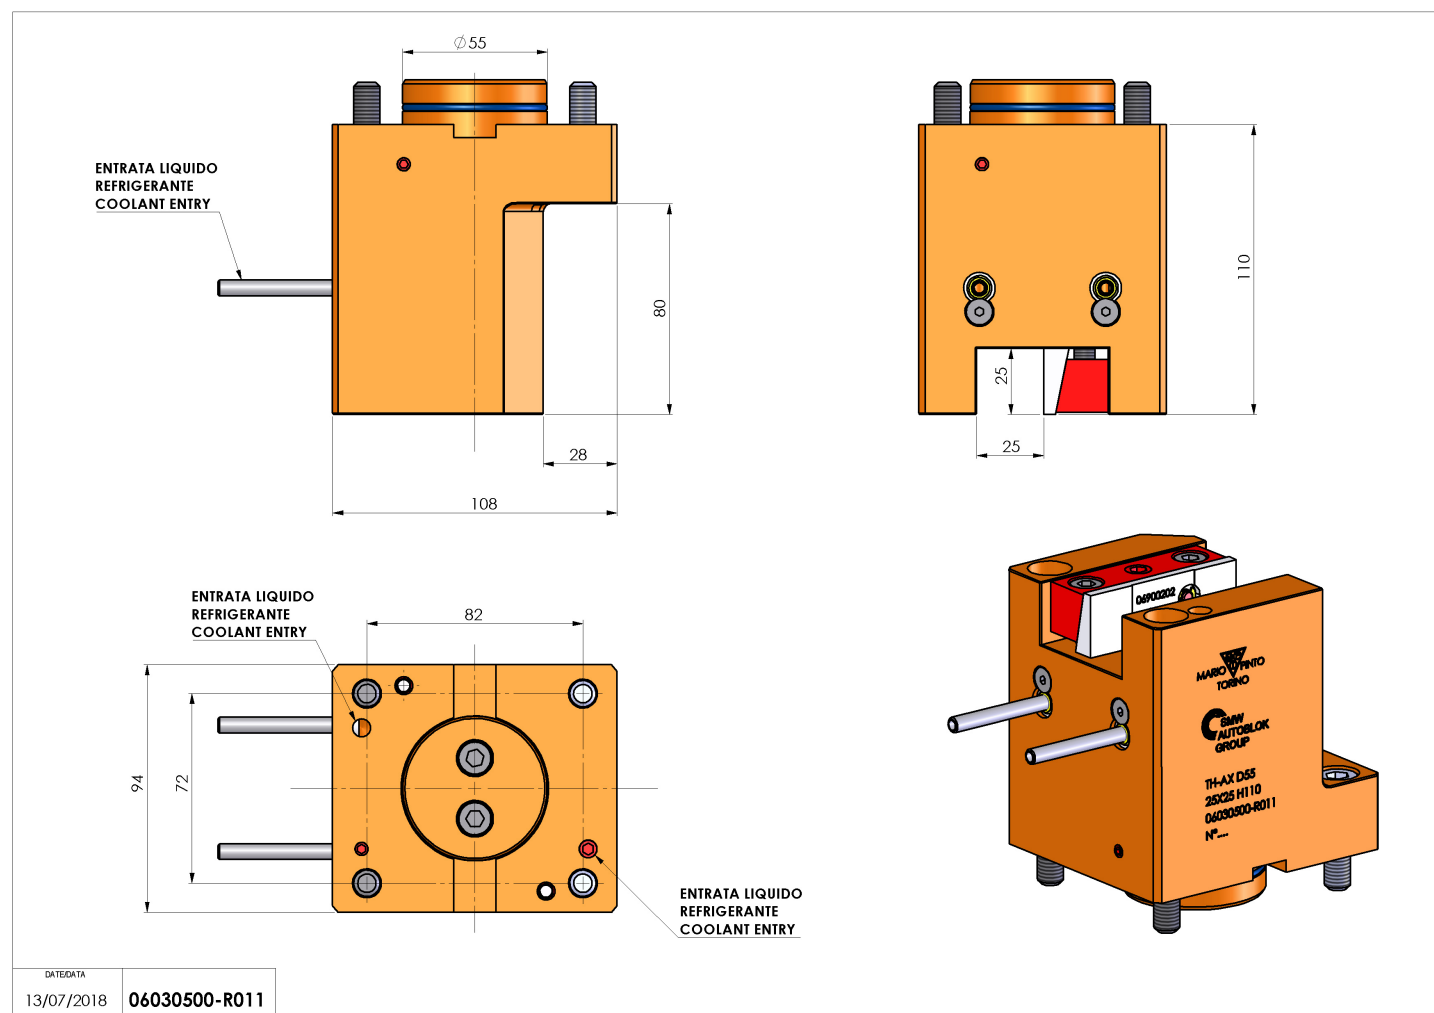

## 06030500 - TH-AX D55 Q25 H110

<b>Tipo</b>	TH-AX Portautensili statico assiale
<b>Attacco</b>	CILINDRICO 55
<b>Uscita utensile</b>	TH assiale 25x25
<b>Raffreddamento</b>	Refrigerazione esterna
<b>H [mm]</b>	110

<b>Accessori</b>	N.D.
<b>Note</b>	N.D.
<b>Note per il montaggio</b>	N.D.

Verificare sempre gli ingombri del portautensile in torretta

DATE/DATE  
13/07/2018 **06030500-R011**

Salvo modifiche tecniche