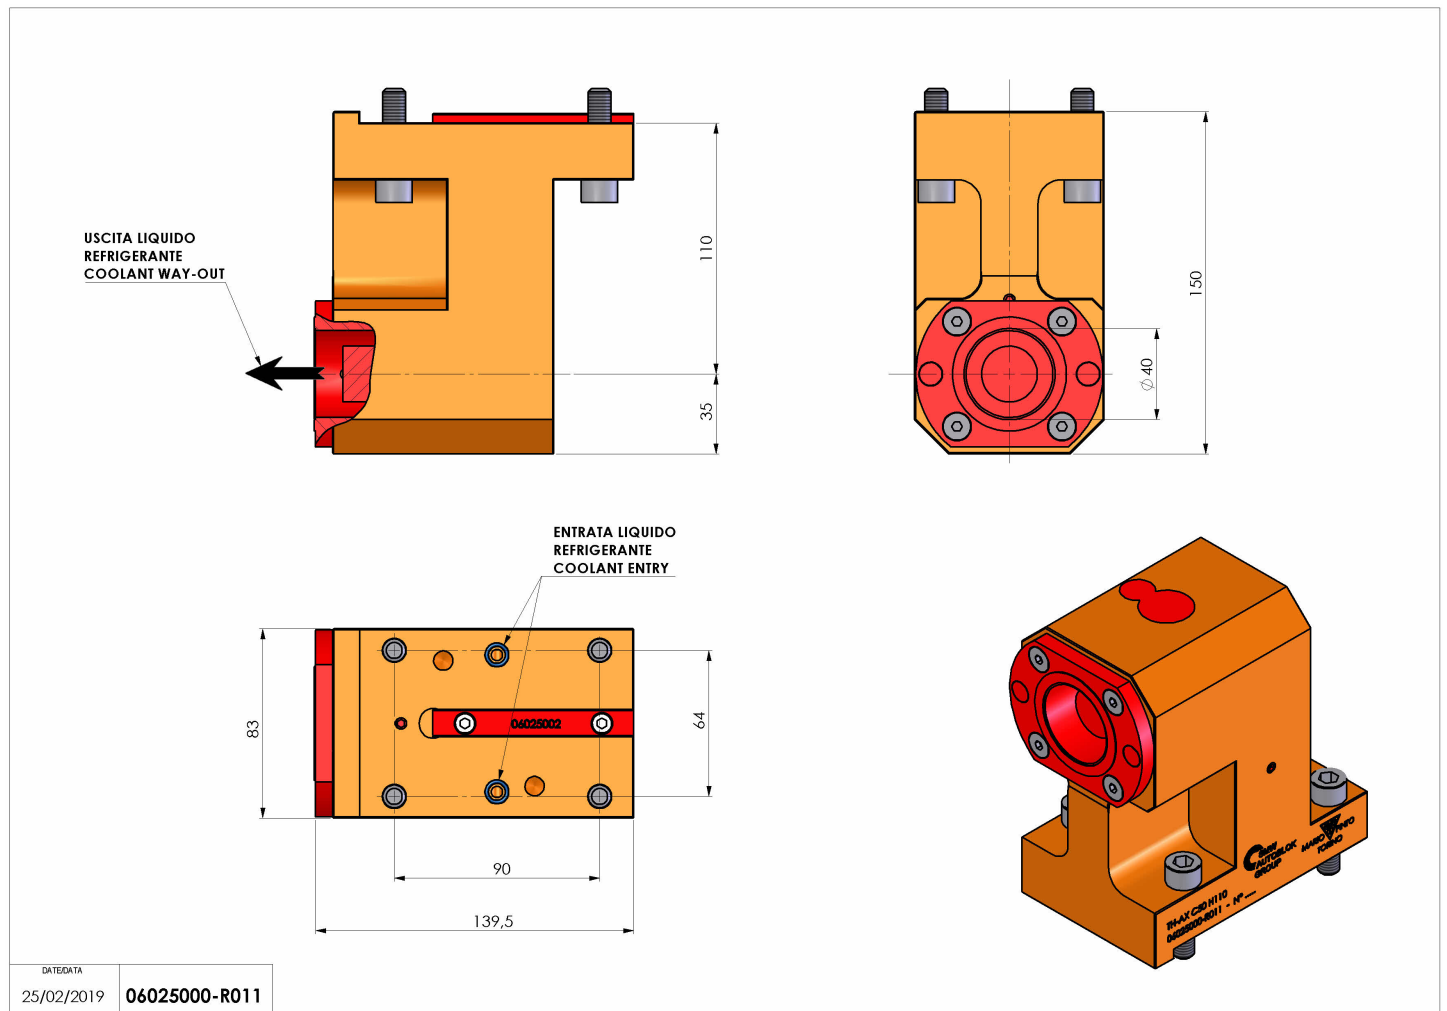

## 06025000 - TH-AX C50 H110

<b>Tipo</b>	TH-BRB Portautensili statico portabareno
<b>Attacco</b>	FISSO TAKAMAZ
<b>Uscita utensile</b>	Poligonale C50 ISO 26623-1
<b>Raffreddamento</b>	Refrigerazione esterna / interna
<b>H [mm]</b>	110

<b>Accessori</b>	N.D.
<b>Note</b>	N.D.
<b>Note per il montaggio</b>	N.D.

Verificare sempre gli ingombri del portautensile in torretta

DATE/DATE	25/02/2019
PART NUMBER	06025000-R011

Salvo modifiche tecniche