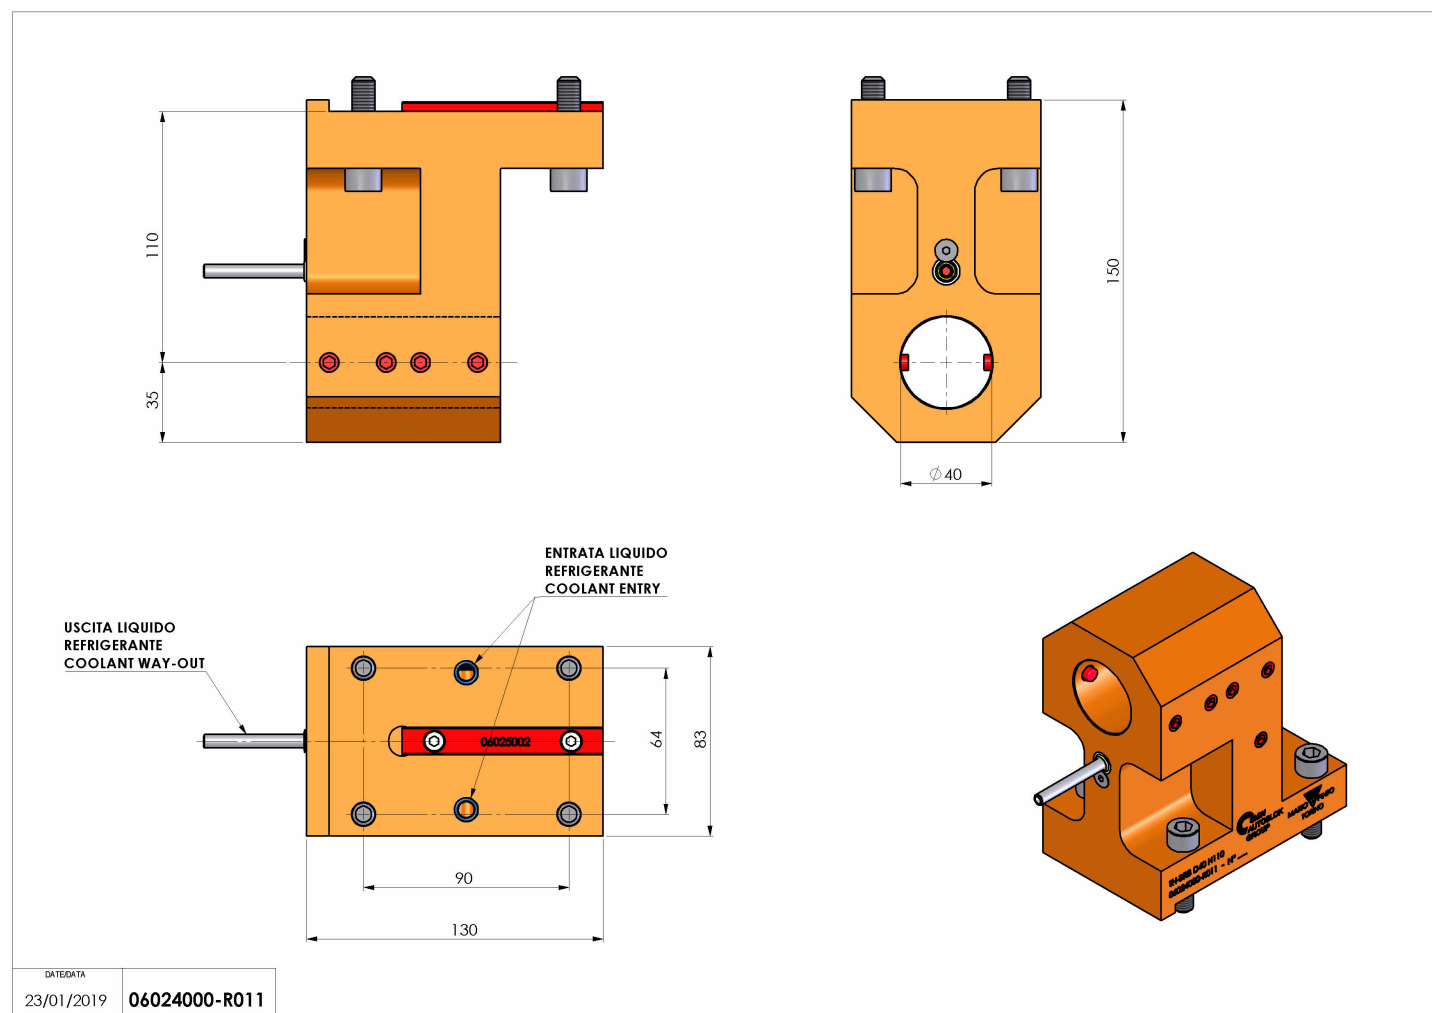

06024000 - TH-BRB D40 H110

Tipo	TH-BRB Portautensili statico portabareno
Attacco	FISSO TAKAMAZ
Uscita utensile	TH porta bareno 40
Raffreddamento	Refrigerazione esterna / interna
H [mm]	110

Accessori	N.D.
Note	N.D.
Note per il montaggio	N.D.

Verificare sempre gli ingombri del portautensile in torretta

Salvo modifiche tecniche