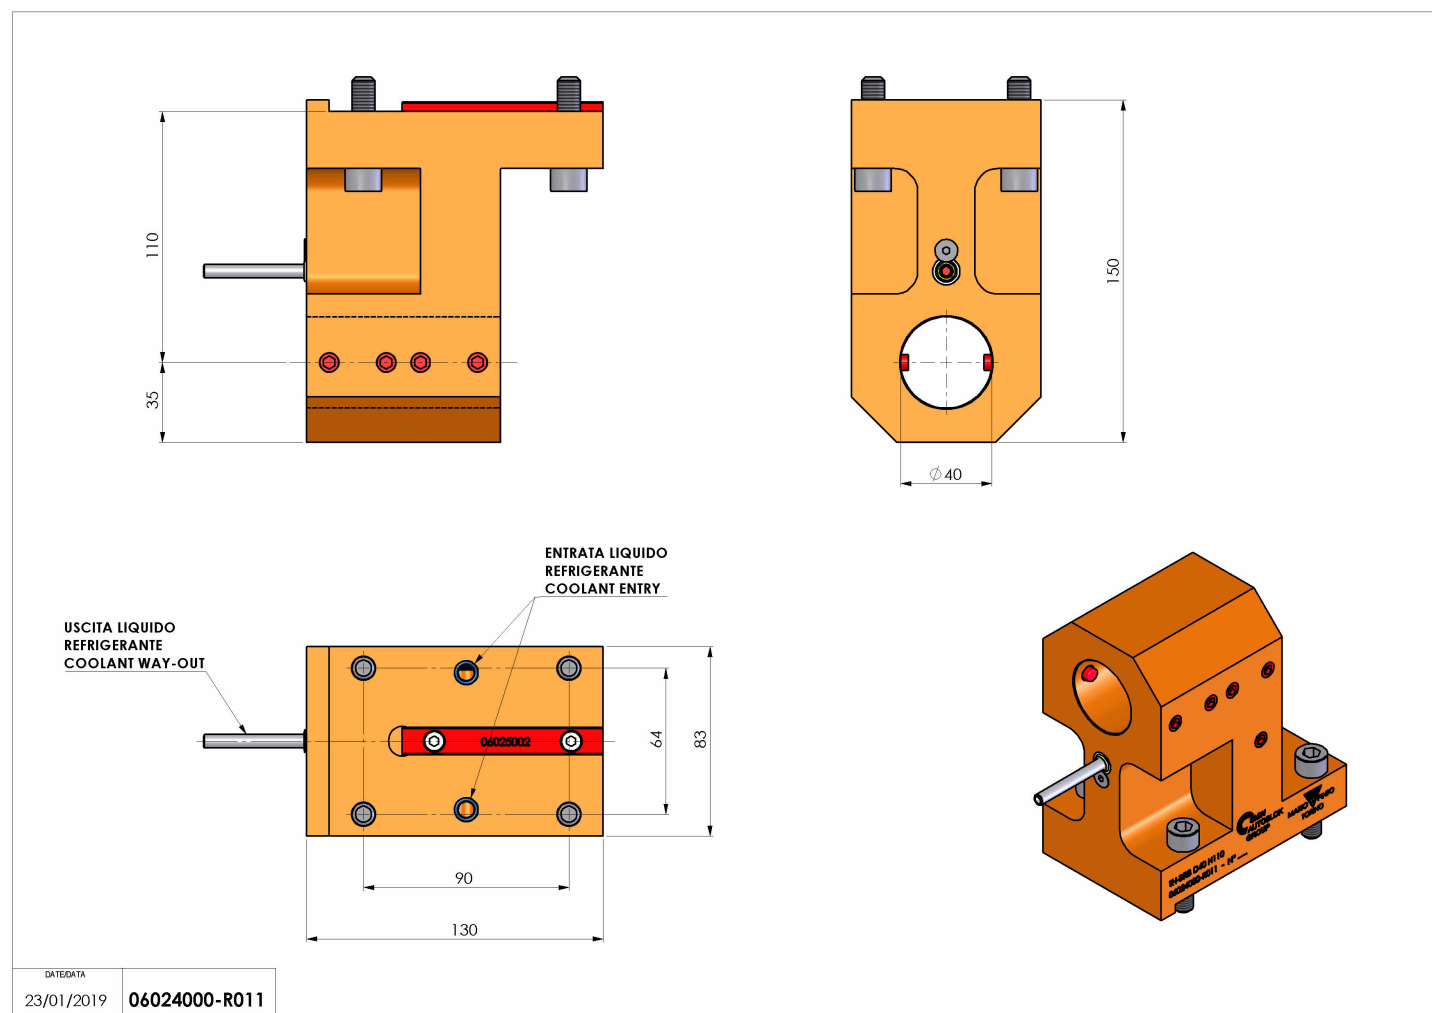

06024000 - TH-BRB D40 H110

| | |
|------------------------|---|
| Tipo | TH-BRB Portautensili statico portabareno |
| Attacco | FISSO TAKAMAZ |
| Uscita utensile | TH porta bareno 40 |
| Raffreddamento | Refrigerazione esterna / interna |
| H [mm] | 110 |

| | |
|------------------------------|------|
| Accessori | N.D. |
| Note | N.D. |
| Note per il montaggio | N.D. |

Verificare sempre gli ingombri del portautensile in torretta

Salvo modifiche tecniche