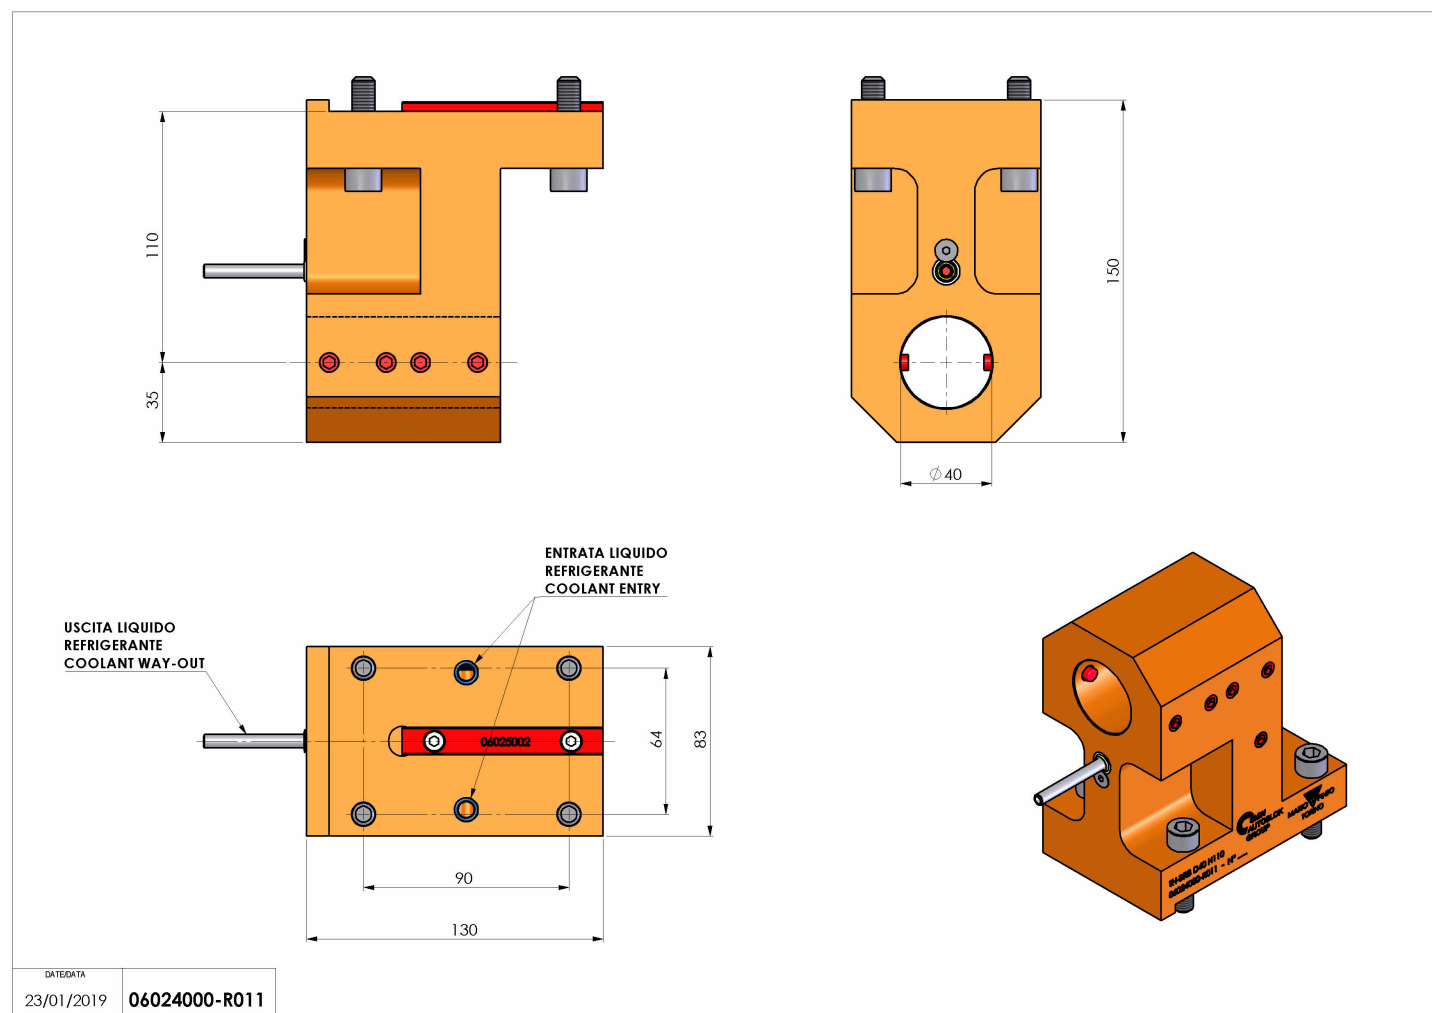

## 06024000 - TH-BRB D40 H110

<b>Tipo</b>	TH-BRB Portautensili statico portabareno
<b>Attacco</b>	FISSO TAKAMAZ
<b>Uscita utensile</b>	TH porta bareno 40
<b>Raffreddamento</b>	Refrigerazione esterna / interna
<b>H [mm]</b>	110

<b>Accessori</b>	N.D.
<b>Note</b>	N.D.
<b>Note per il montaggio</b>	N.D.

Verificare sempre gli ingombri del portautensile in torretta

Salvo modifiche tecniche