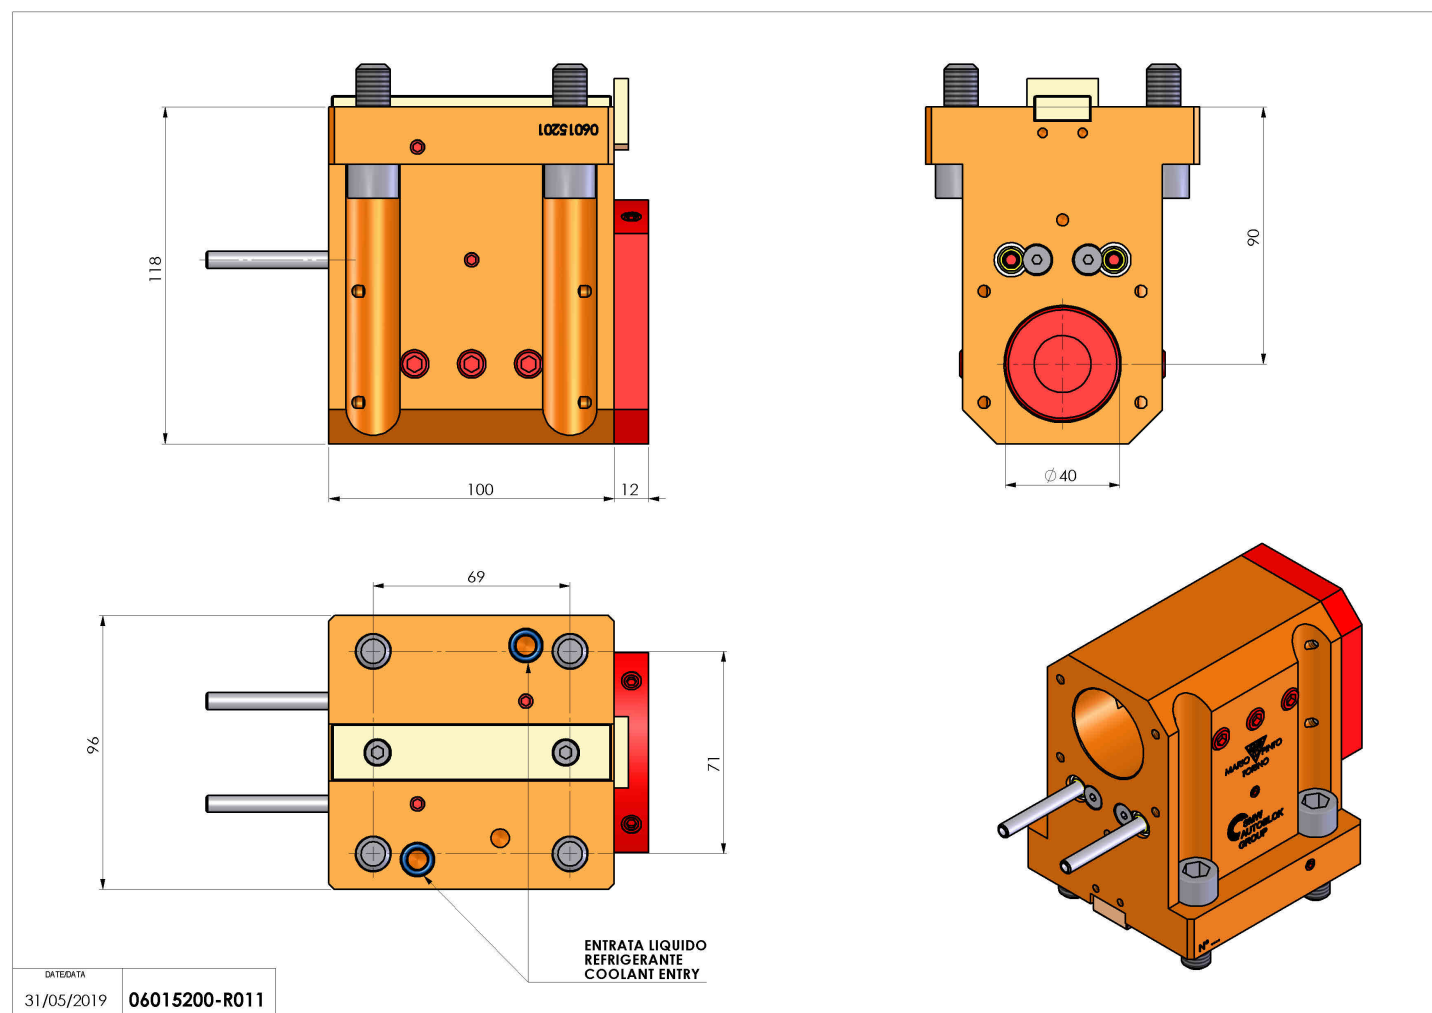

## 06015200 - TH-BRB D65 D40 H90

<b>Tipo</b>	TH-BRB Portautensili statico portabareno
<b>Attacco</b>	CILINDRICO 65
<b>Uscita utensile</b>	TH porta bareno 40
<b>Raffreddamento</b>	Refrigerazione esterna / interna
<b>H [mm]</b>	90

<b>Accessori</b>	N.D.
<b>Note</b>	N.D.
<b>Note per il montaggio</b>	N.D.

Verificare sempre gli ingombri del portautensile in torretta

Salvo modifiche tecniche