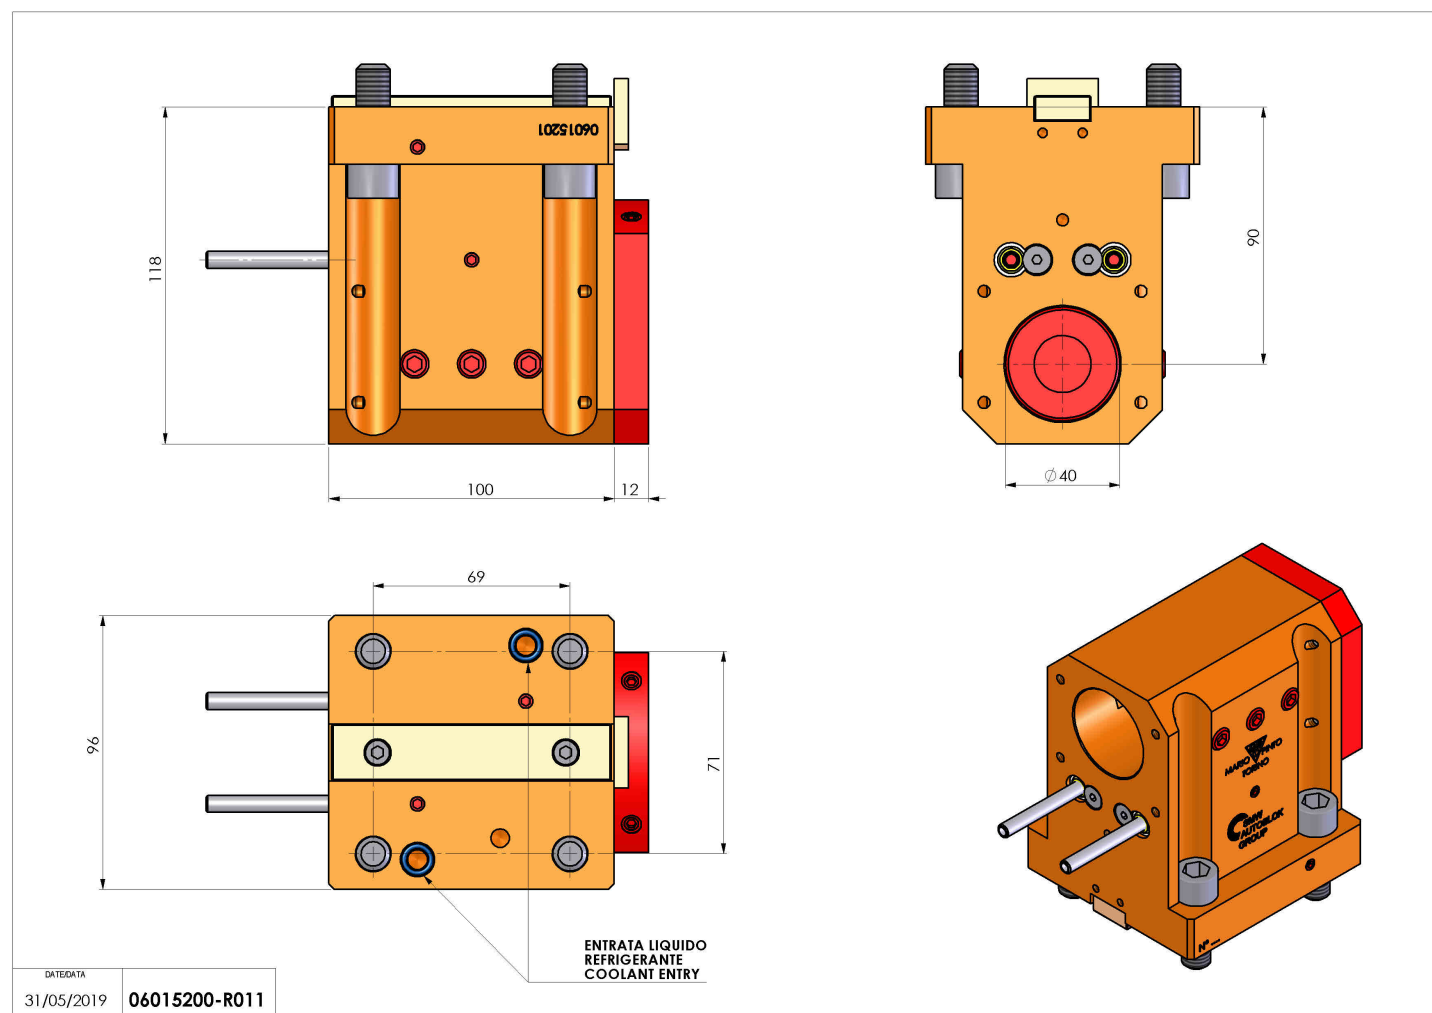

06015200 - TH-BRB D65 D40 H90

Tipo	TH-BRB Portautensili statico portabareno
Attacco	CILINDRICO 65
Uscita utensile	TH porta bareno 40
Raffreddamento	Refrigerazione esterna / interna
H [mm]	90

Accessori	N.D.
Note	N.D.
Note per il montaggio	N.D.

Verificare sempre gli ingombri del portautensile in torretta

Salvo modifiche tecniche