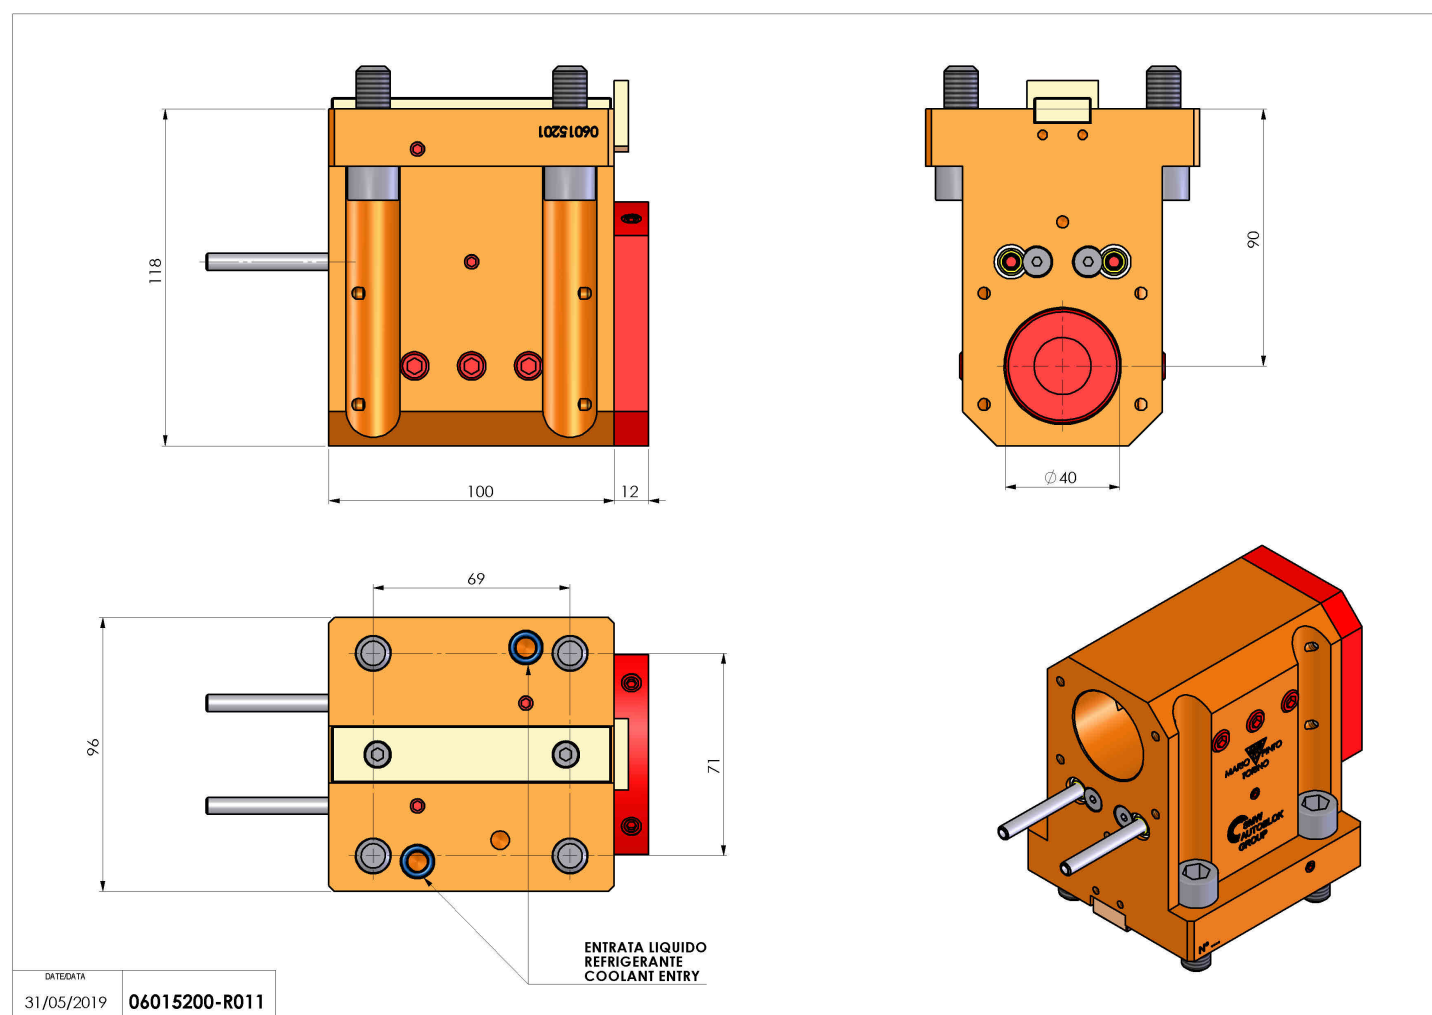

06015200 - TH-BRB D65 D40 H90

Tipo	TH-BRB Portautensili statico portabareno
Attacco	CILINDRICO 65
Uscita utensile	TH porta bareno 40
Raffreddamento	Refrigerazione esterna / interna
H [mm]	90

Accessori	N.D.
Note	N.D.
Note per il montaggio	N.D.

Verificare sempre gli ingombri del portautensile in torretta

Salvo modifiche tecniche