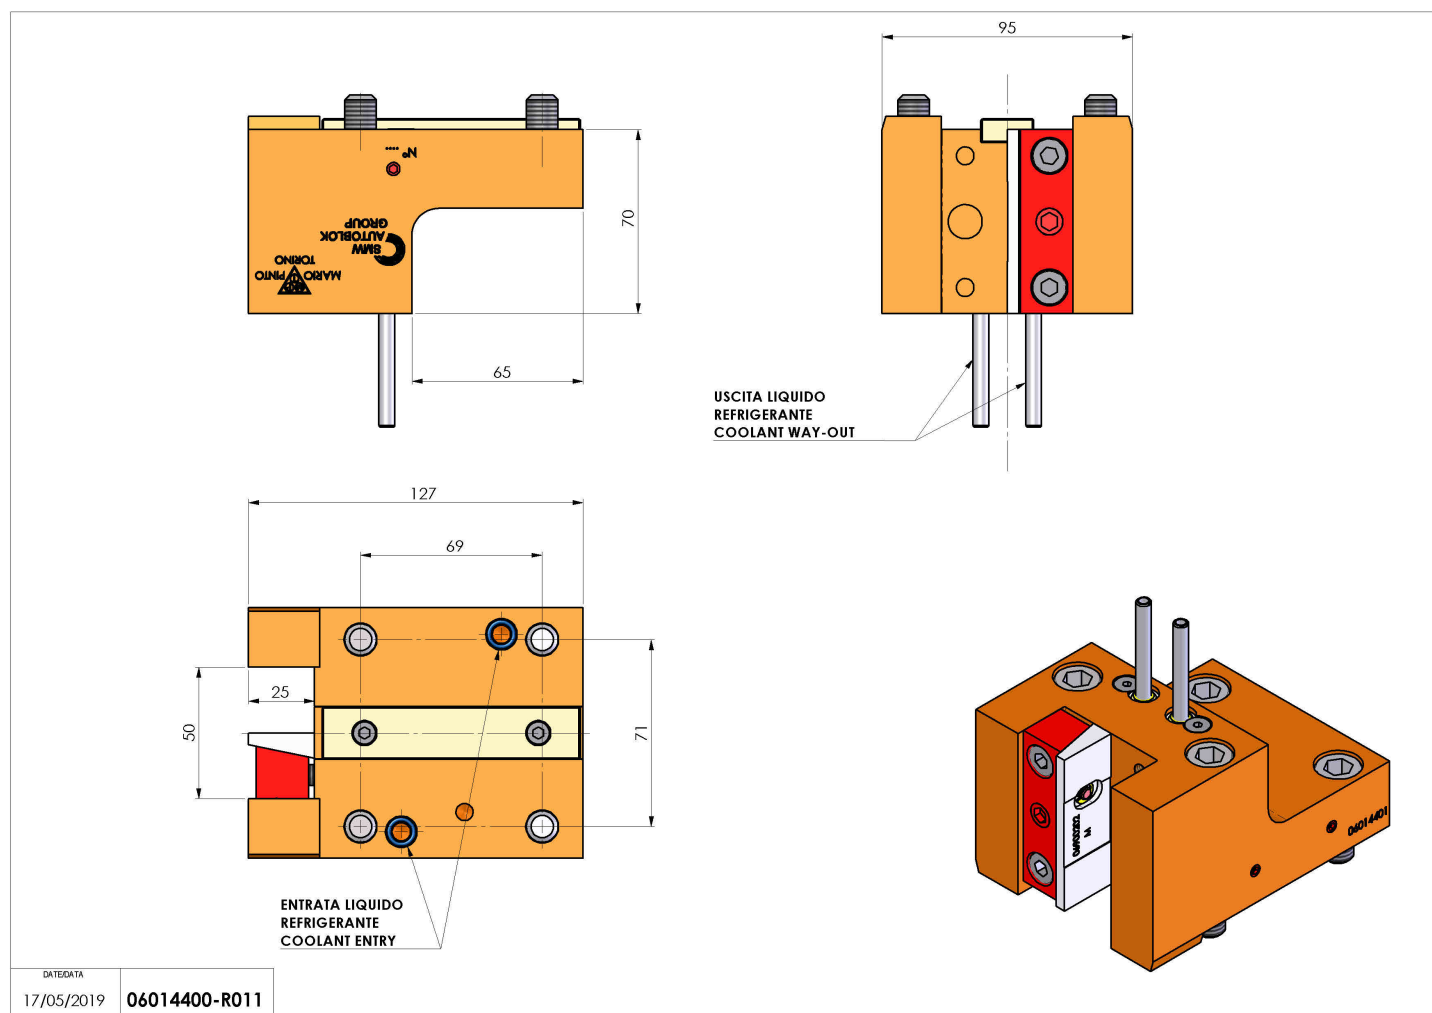

06014400 - TH-RAD D65 Q25 H70

Tipo	TH-RAD Portautensili statico radiale
Attacco	CILINDRICO 65
Uscita utensile	TH radiale 25x25
Raffreddamento	Refrigerazione esterna
H [mm]	70

Accessori	N.D.
Note	N.D.
Note per il montaggio	N.D.

Verificare sempre gli ingombri del portautensile in torretta

DATE/DATE	17/05/2019	06014400-R011
-----------	------------	---------------

Salvo modifiche tecniche