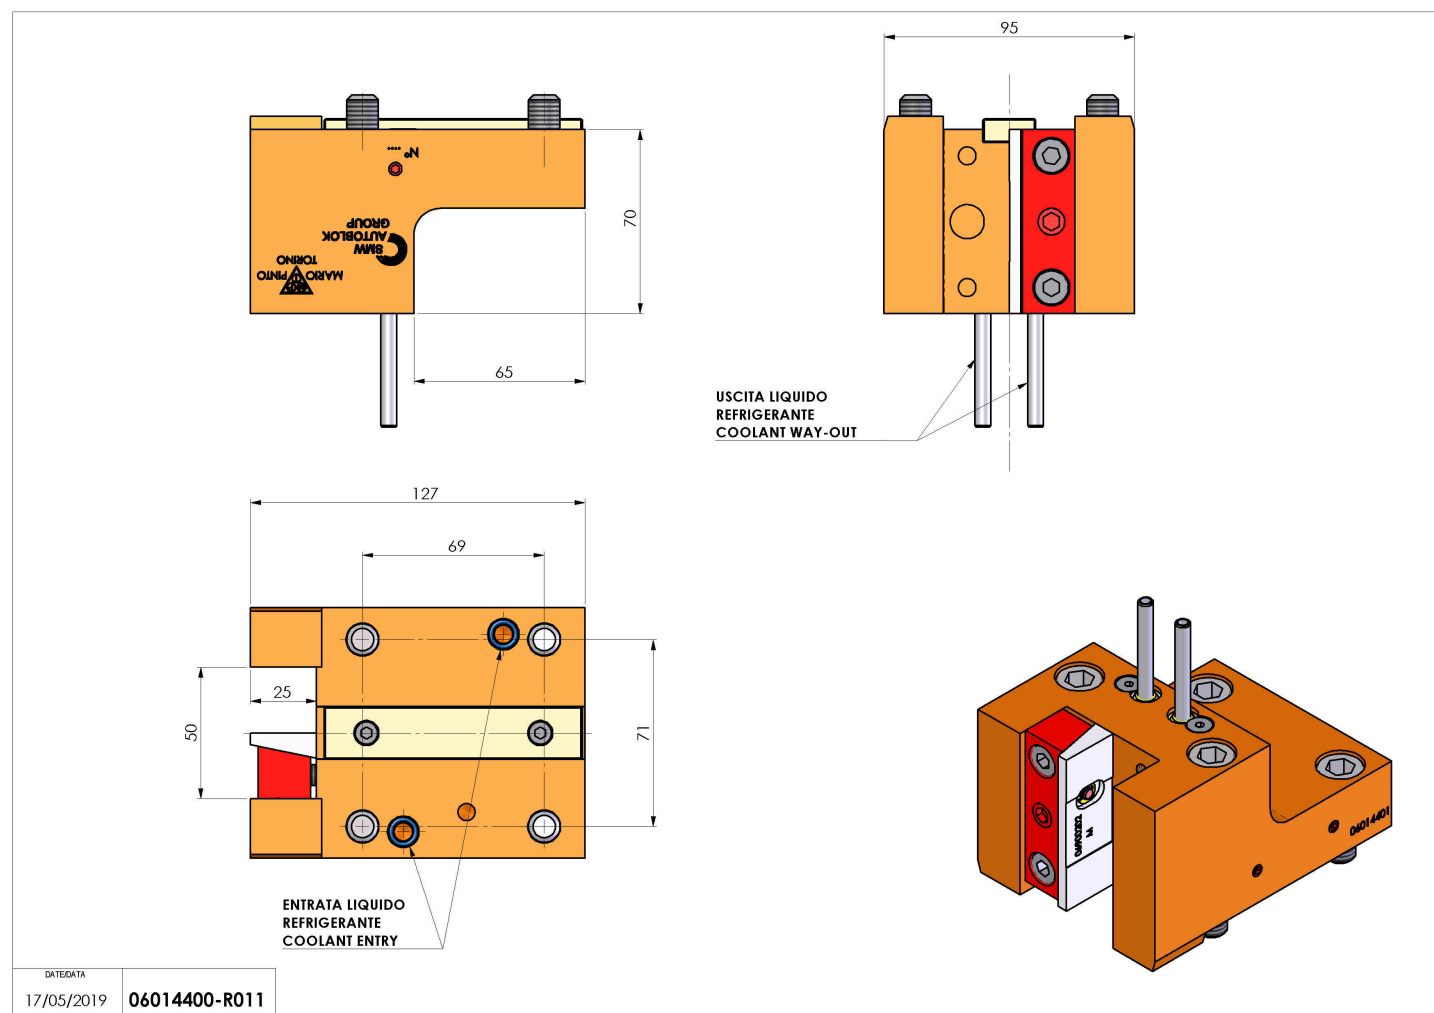

06014400 - TH-RAD D65 Q25 H70

| | |
|------------------------|---|
| Tipo | TH-RAD Portautensili statico radiale |
| Attacco | CILINDRICO 65 |
| Uscita utensile | TH radiale 25x25 |
| Raffreddamento | Refrigerazione esterna |
| H [mm] | 70 |

| | |
|------------------------------|------|
| Accessori | N.D. |
| Note | N.D. |
| Note per il montaggio | N.D. |

Verificare sempre gli ingombri del portautensile in torretta

Salvo modifiche tecniche