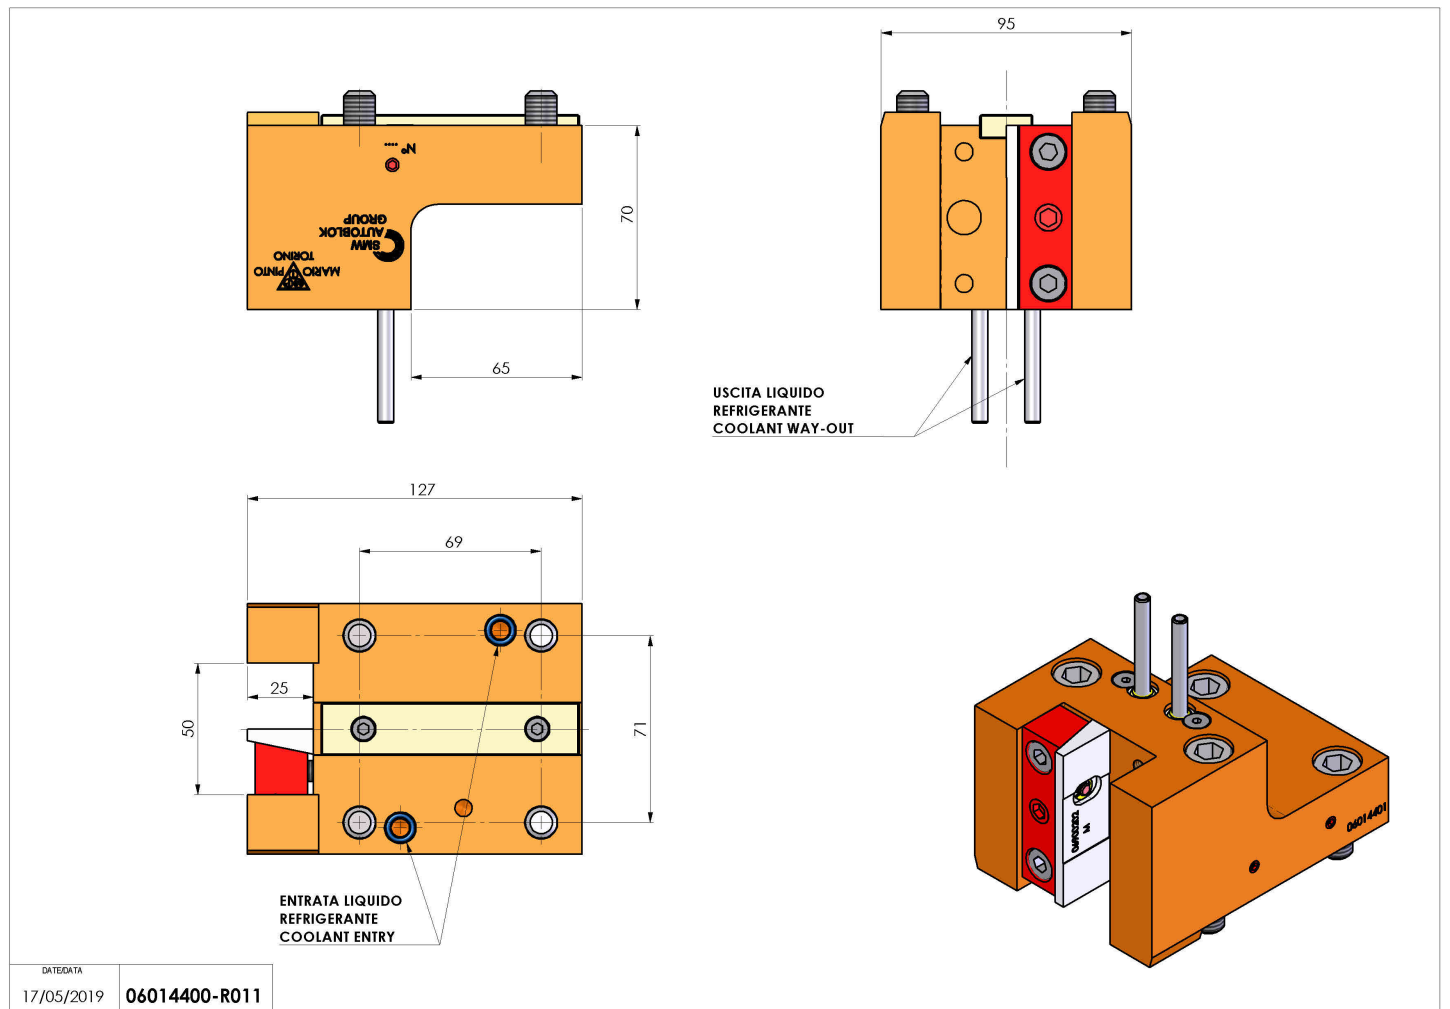

06014400 - TH-RAD D65 Q25 H70

Tipo	TH-RAD Portautensili statico radiale
Attacco	CILINDRICO 65
Uscita utensile	TH radiale 25x25
Raffreddamento	Refrigerazione esterna
H [mm]	70

Accessori	N.D.
Note	N.D.
Note per il montaggio	N.D.

Verificare sempre gli ingombri del portautensile in torretta

DATE/DATE	17/05/2019	06014400-R011
-----------	------------	---------------

Salvo modifiche tecniche