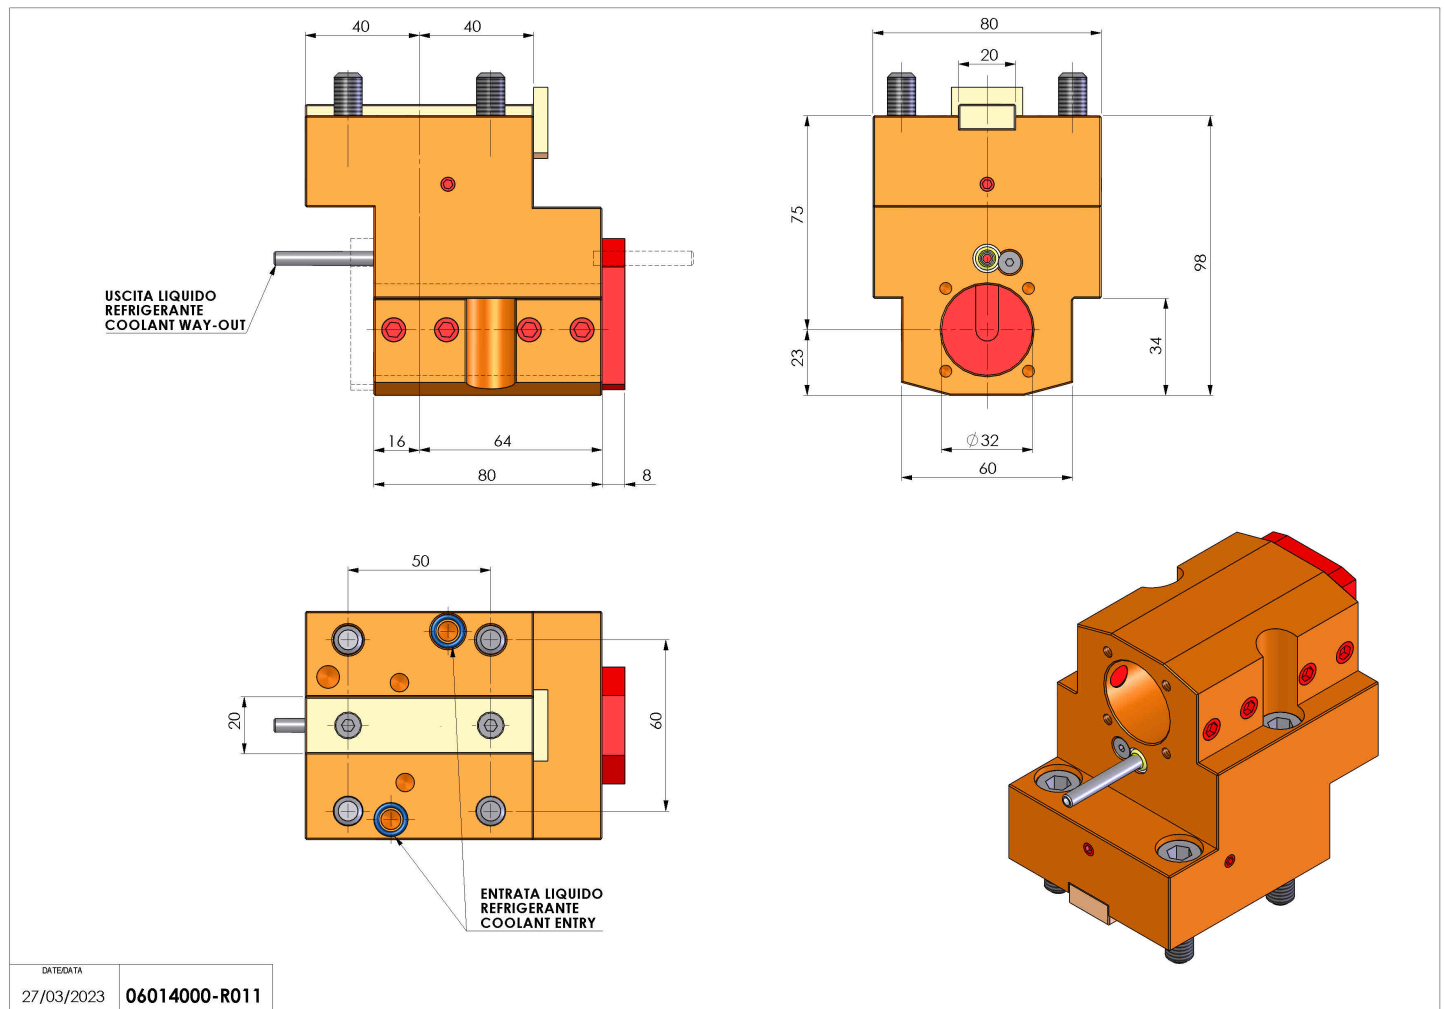

## 06014000 - TH-BRB D55 D32 OFS16 H75

<b>Tipo</b>	TH-BRB Portautensili statico portabareno
<b>Attacco</b>	CILINDRICO 55
<b>Uscita utensile</b>	TH porta bareno 32
<b>Raffreddamento</b>	Refrigerazione esterna / interna
<b>H [mm]</b>	75

<b>Accessori</b>	N.D.
<b>Note</b>	N.D.
<b>Note per il montaggio</b>	N.D.

Verificare sempre gli ingombri del portautensile in torretta

Salvo modifiche tecniche