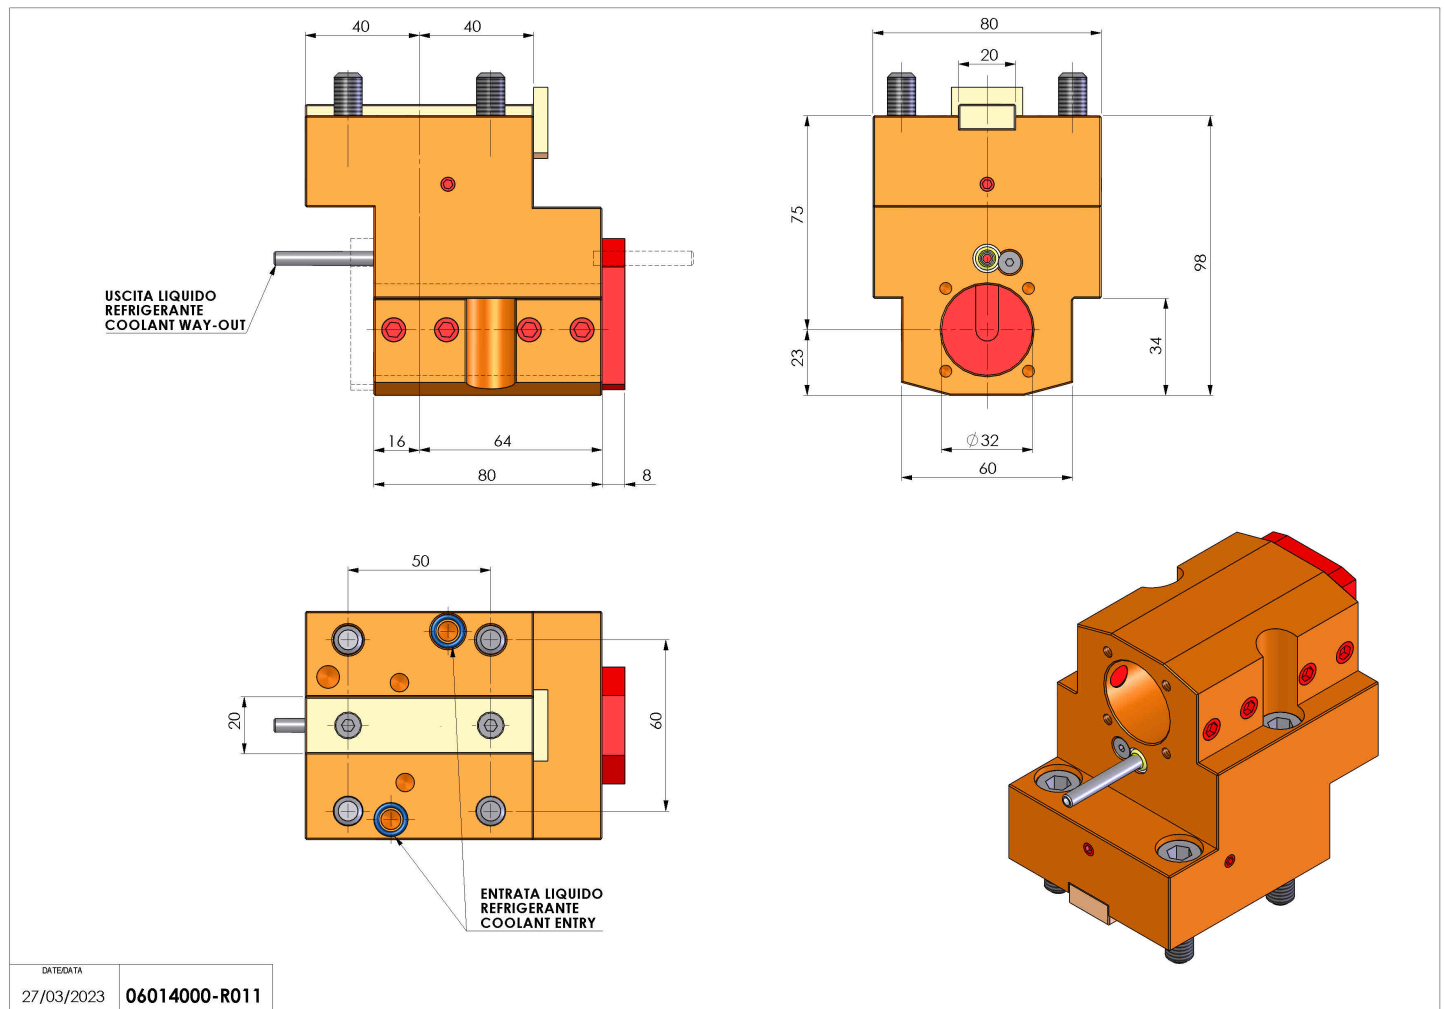

06014000 - TH-BRB D55 D32 OFS16 H75

Tipo	TH-BRB Portautensili statico portabareno
Attacco	CILINDRICO 55
Uscita utensile	TH porta bareno 32
Raffreddamento	Refrigerazione esterna / interna
H [mm]	75

Accessori	N.D.
Note	N.D.
Note per il montaggio	N.D.

Verificare sempre gli ingombri del portautensile in torretta

Salvo modifiche tecniche