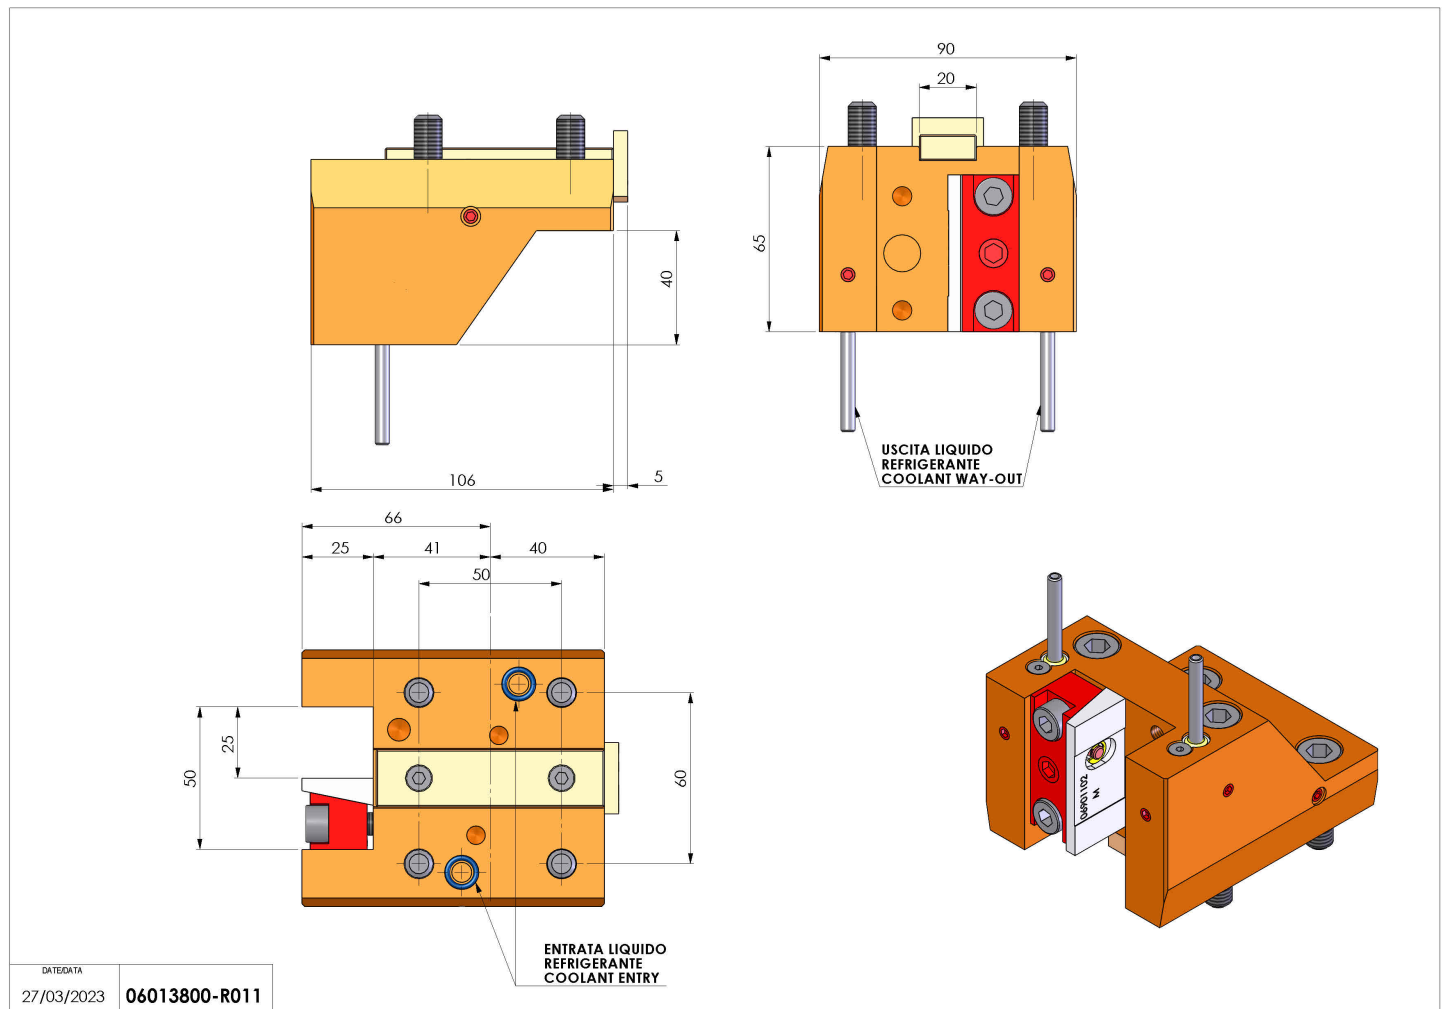

06013800 - TH-RAD D55 Q25 CN H65

| | |
|------------------------|---|
| Tipo | TH-RAD Portautensili statico radiale |
| Attacco | CILINDRICO 55 |
| Uscita utensile | TH radiale 25x25 |
| Raffreddamento | Refrigerazione esterna |
| H [mm] | 65 |

| | |
|------------------------------|------|
| Accessori | N.D. |
| Note | N.D. |
| Note per il montaggio | N.D. |

Verificare sempre gli ingombri del portautensile in torretta

Salvo modifiche tecniche