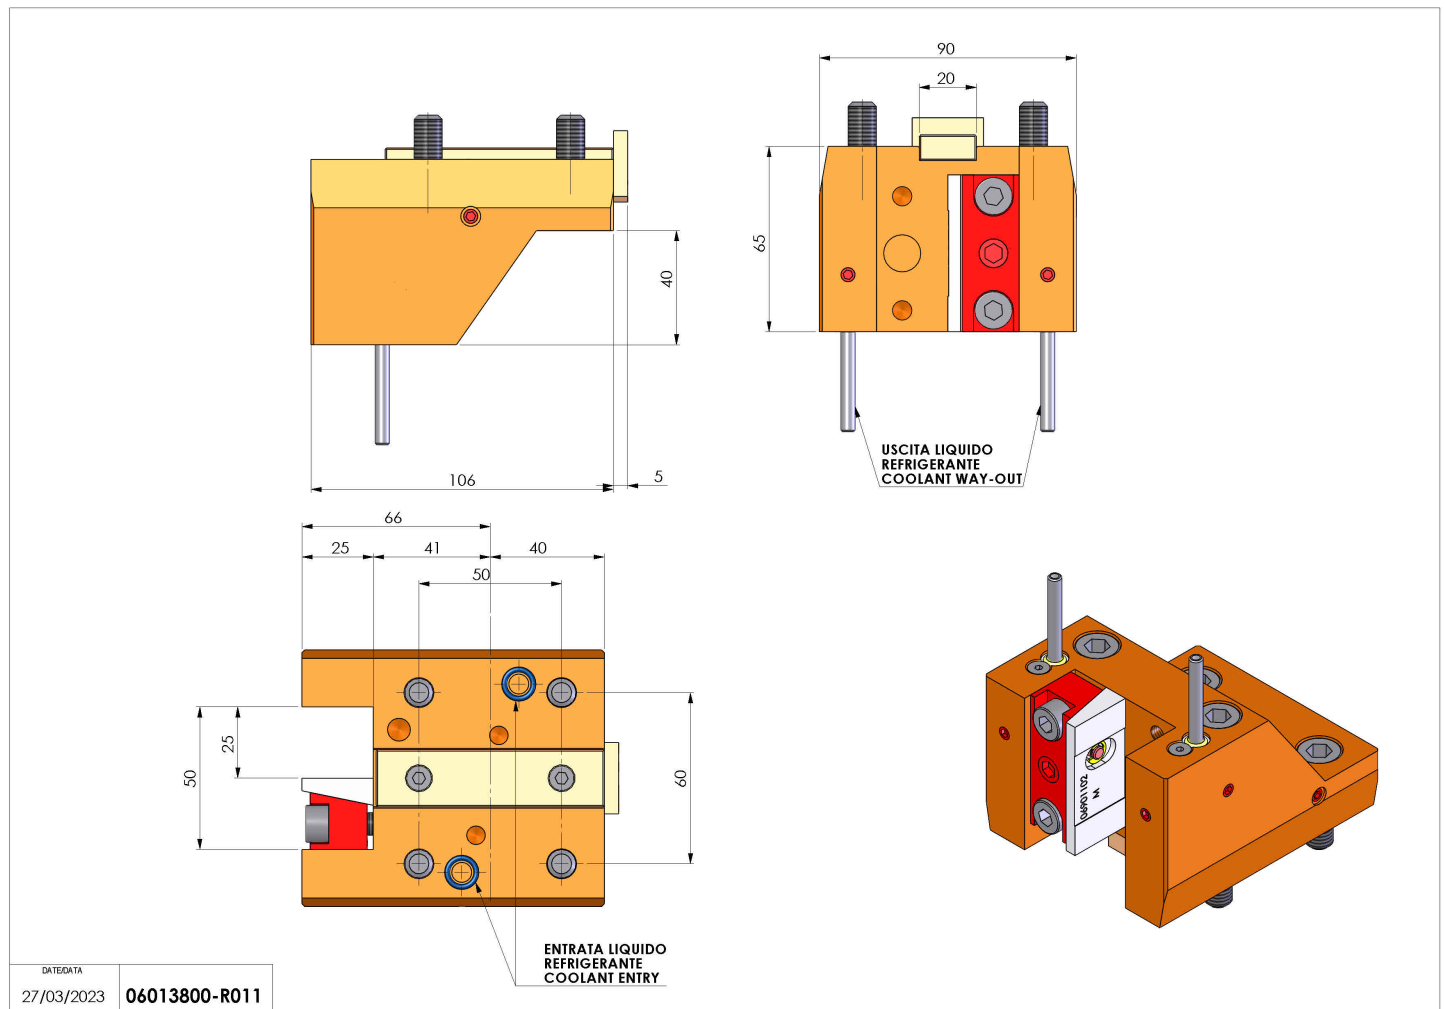

06013800 - TH-RAD D55 Q25 CN H65

Tipo	TH-RAD Portautensili statico radiale
Attacco	CILINDRICO 55
Uscita utensile	TH radiale 25x25
Raffreddamento	Refrigerazione esterna
H [mm]	65

Accessori	N.D.
Note	N.D.
Note per il montaggio	N.D.

Verificare sempre gli ingombri del portautensile in torretta

Salvo modifiche tecniche