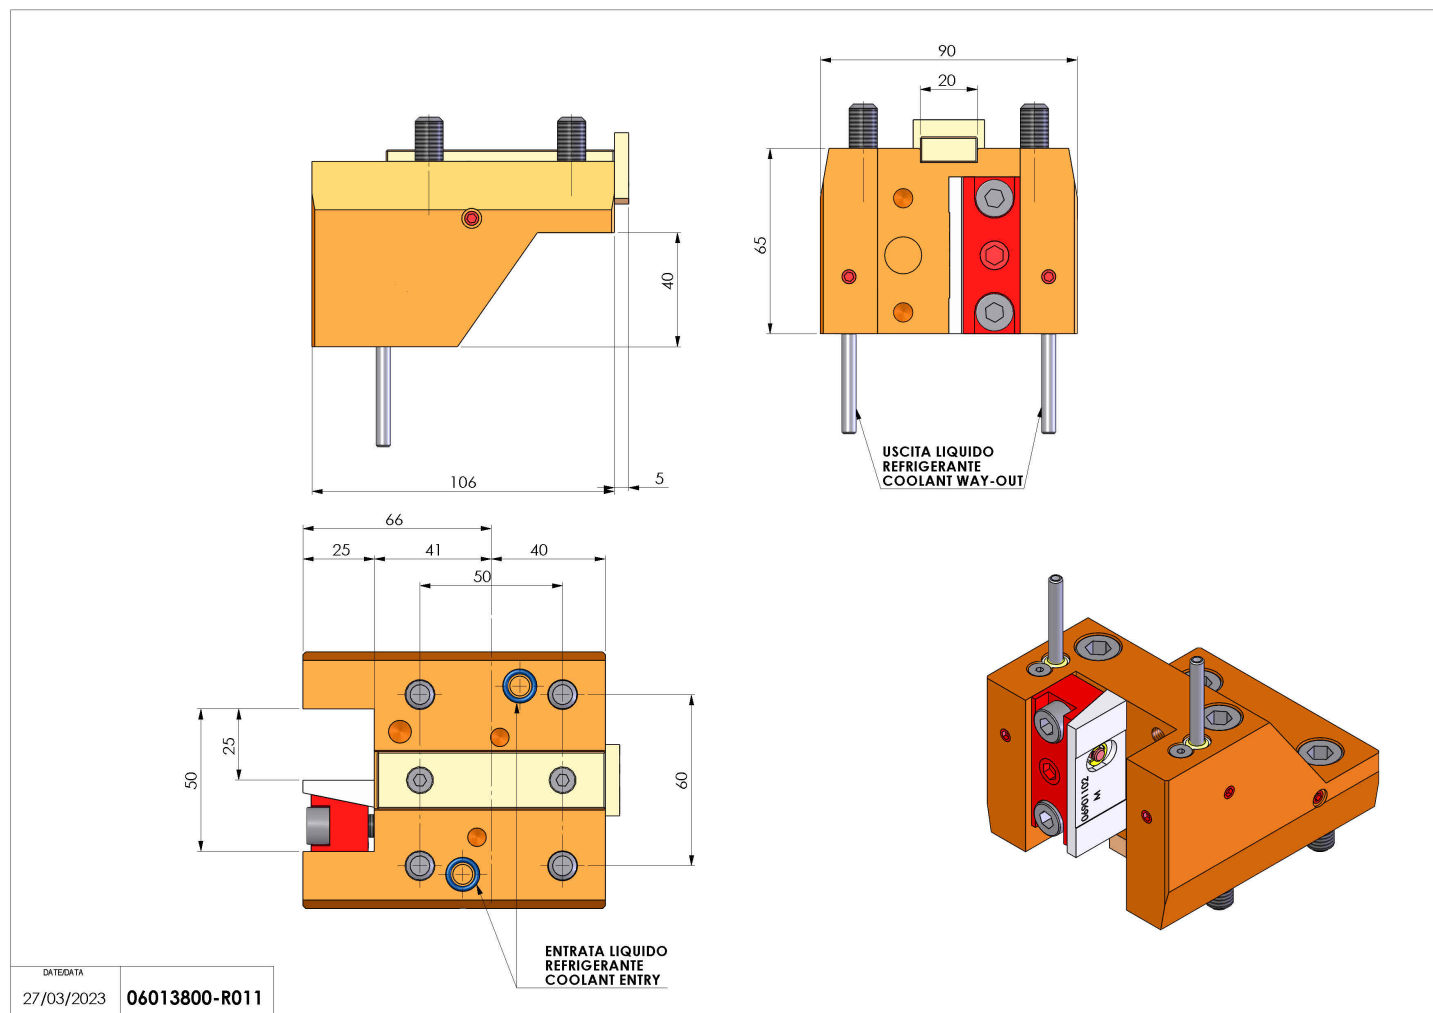

06013800 - TH-RAD D55 Q25 CN H65

Tipo	TH-RAD Portautensili statico radiale
Attacco	CILINDRICO 55
Uscita utensile	TH radiale 25x25
Raffreddamento	Refrigerazione esterna
H [mm]	65

Accessori	N.D.
Note	N.D.
Note per il montaggio	N.D.

Verificare sempre gli ingombri del portautensile in torretta

Salvo modifiche tecniche