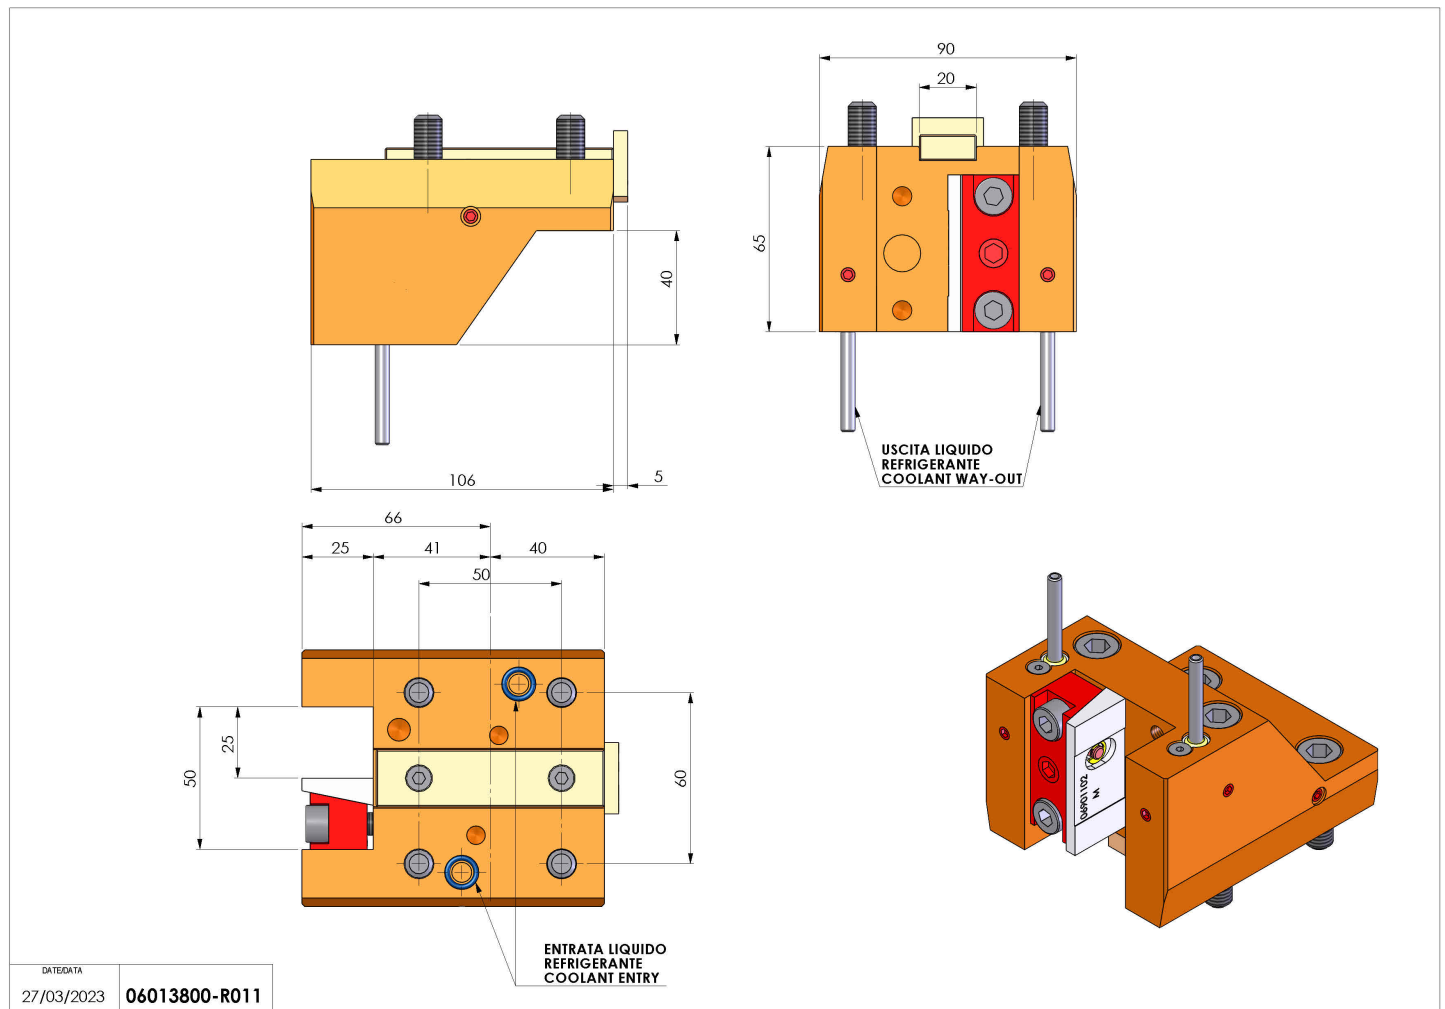

## 06013800 - TH-RAD D55 Q25 CN H65

<b>Tipo</b>	TH-RAD Portautensili statico radiale
<b>Attacco</b>	CILINDRICO 55
<b>Uscita utensile</b>	TH radiale 25x25
<b>Raffreddamento</b>	Refrigerazione esterna
<b>H [mm]</b>	65

<b>Accessori</b>	N.D.
<b>Note</b>	N.D.
<b>Note per il montaggio</b>	N.D.

Verificare sempre gli ingombri del portautensile in torretta

Salvo modifiche tecniche