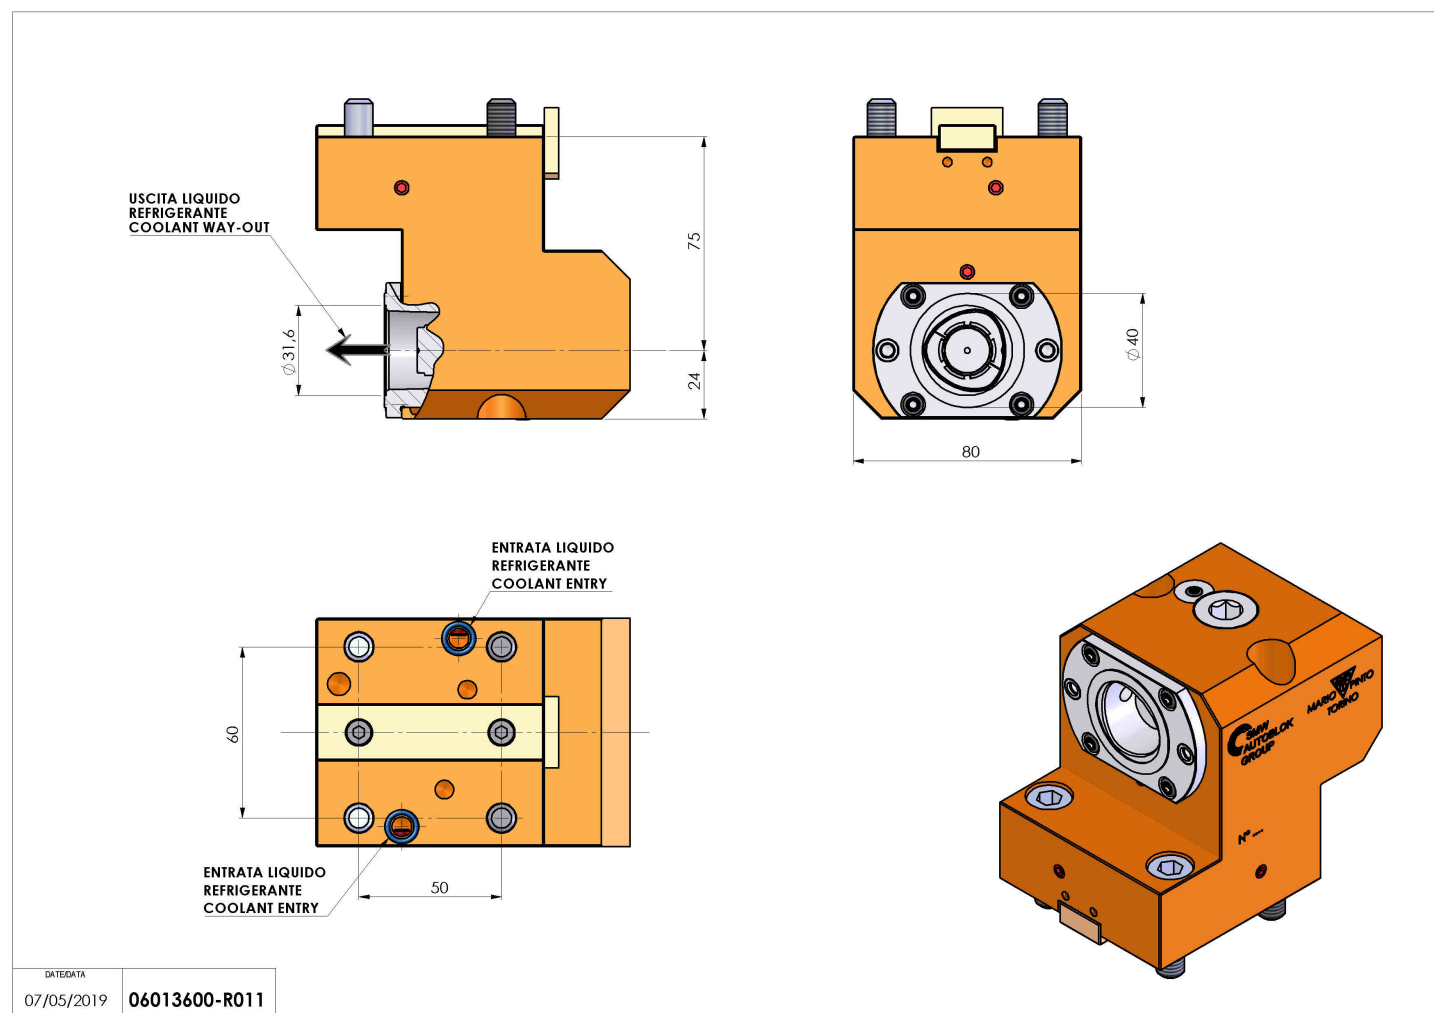

## 06013600 - TH-AX D55 C40 RF H75

<b>Tipo</b>	TH-AX Portautensili statico assiale
<b>Attacco</b>	CILINDRICO 55
<b>Uscita utensile</b>	Poligonale C40 ISO 26623-1
<b>Raffreddamento</b>	Refrigerazione interna
<b>H [mm]</b>	75

<b>Accessori</b>	N.D.
<b>Note</b>	N.D.
<b>Note per il montaggio</b>	N.D.

Verificare sempre gli ingombri del portautensile in torretta

DATE/DATE	07/05/2019
06013600-R011	

Salvo modifiche tecniche