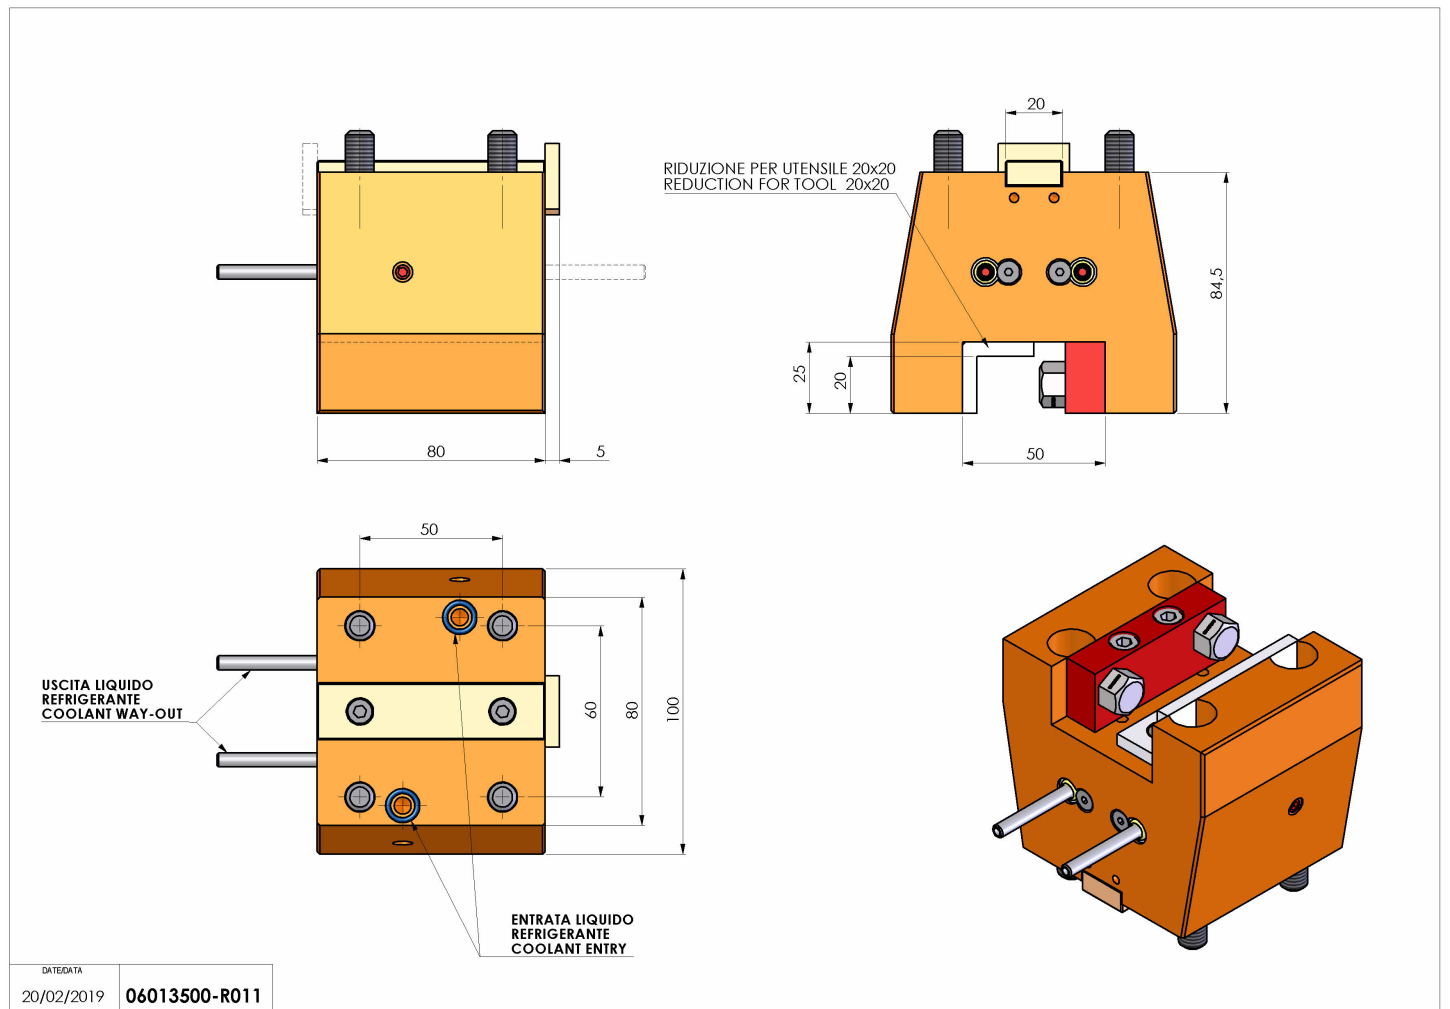

06013500 - TH-AX D55 Q25 H84.5 NK

Tipo	TH-AX Portautensili statico assiale
Attacco	CILINDRICO 55
Uscita utensile	TH assiale 25x25
Raffreddamento	Refrigerazione esterna
H [mm]	84,5
Accessori	N.D.
Note	N.D.
Note per il montaggio	N.D.

Verificare sempre gli ingombri del portautensile in torretta

Salvo modifiche tecniche