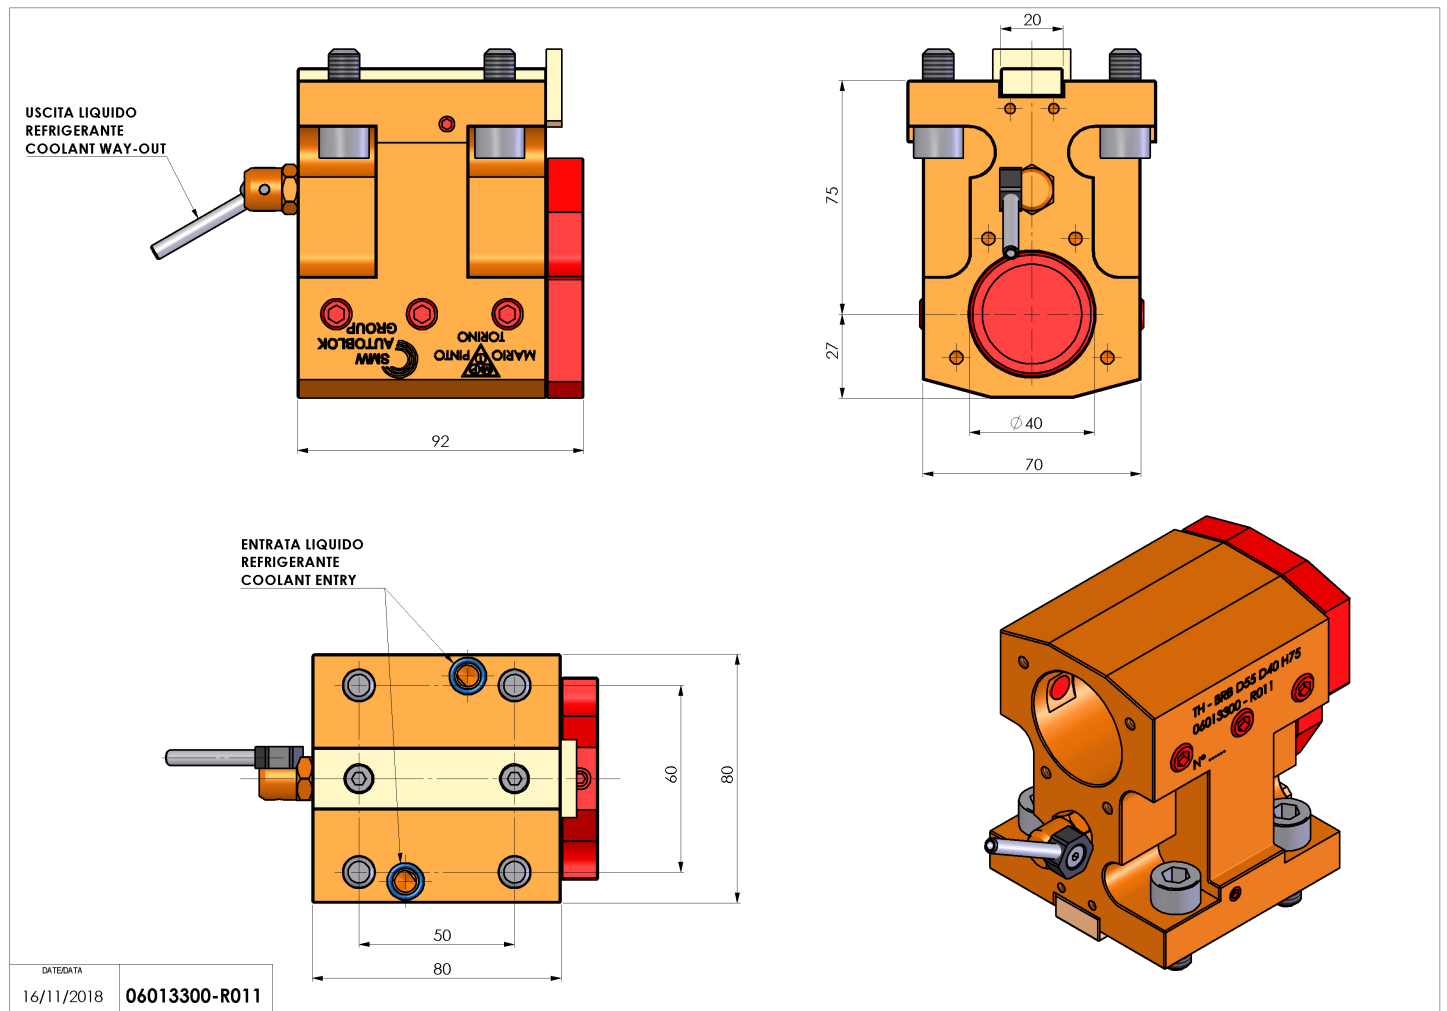

## 06013300 - TH-BRB D55 D40 H75

<b>Tipo</b>	TH-BRB Portautensili statico portabareno
<b>Attacco</b>	CILINDRICO 55
<b>Uscita utensile</b>	TH porta bareno 40
<b>Raffreddamento</b>	Refrigerazione esterna / interna
<b>H [mm]</b>	75

<b>Accessori</b>	N.D.
<b>Note</b>	N.D.
<b>Note per il montaggio</b>	N.D.

Verificare sempre gli ingombri del portautensile in torretta

Salvo modifiche tecniche