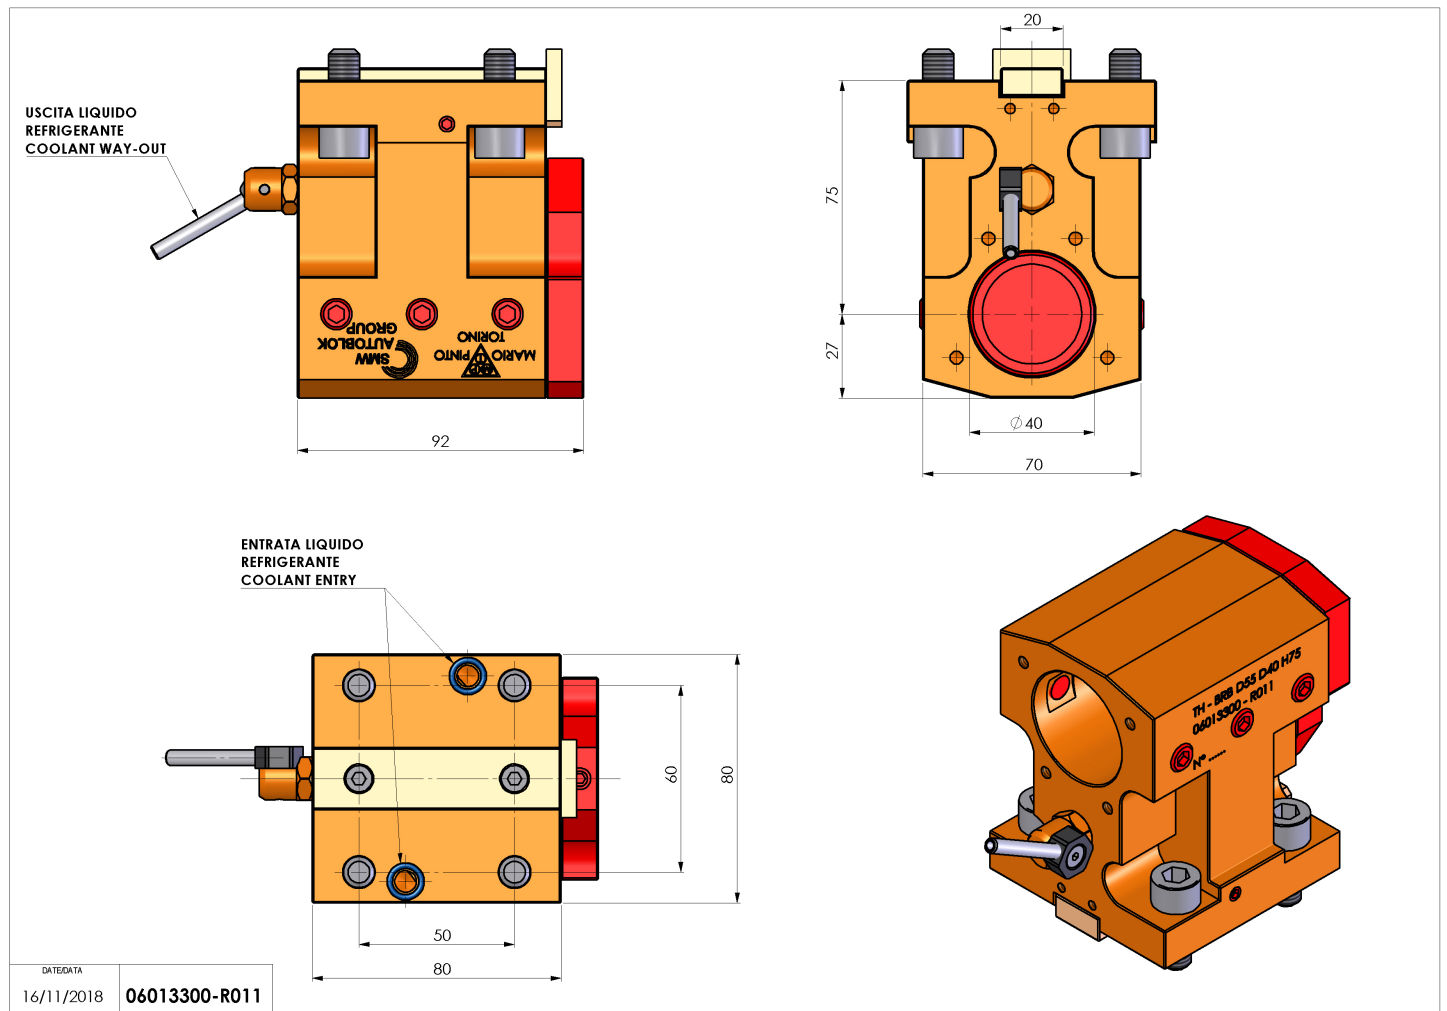

06013300 - TH-BRB D55 D40 H75

Tipo	TH-BRB Portautensili statico portabareno
Attacco	CILINDRICO 55
Uscita utensile	TH porta bareno 40
Raffreddamento	Refrigerazione esterna / interna
H [mm]	75

Accessori	N.D.
Note	N.D.
Note per il montaggio	N.D.

Verificare sempre gli ingombri del portautensile in torretta

DATE/ATA
16/11/2018 **06013300-R011**

Salvo modifiche tecniche