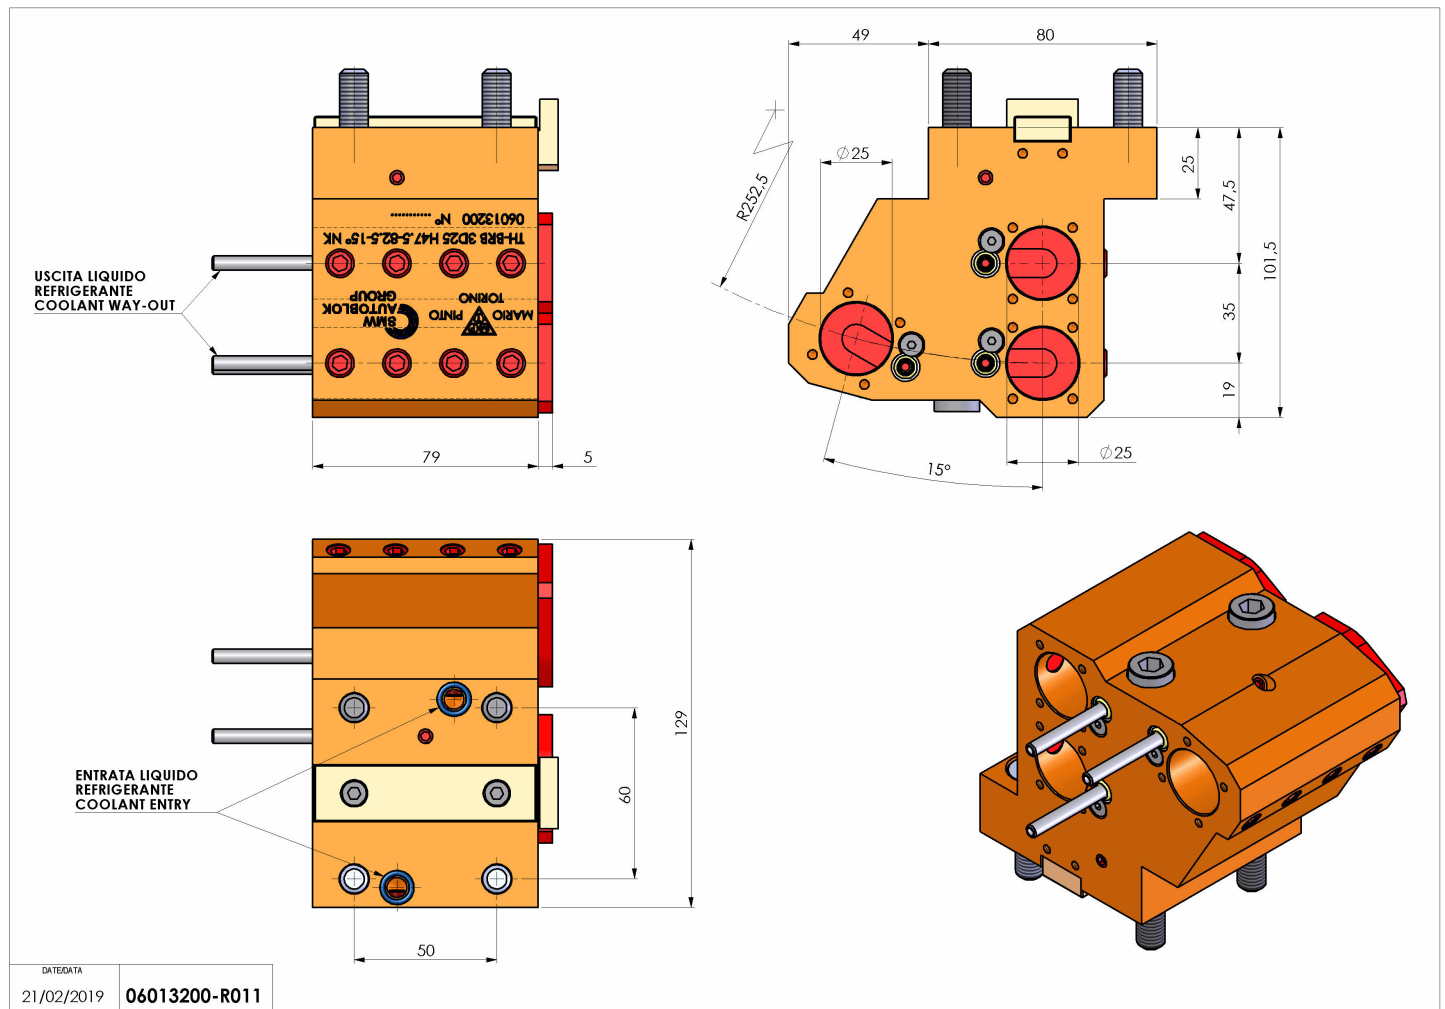

06013200 - TH-BRB 3D25 H47.5-82.5-15 NK

Tipo	TH-BRB Portautensili statico portabareno
Attacco	CILINDRICO 55
Uscita utensile	TH porta bareno 25
Raffreddamento	Refrigerazione esterna / interna
H [mm]	47,5-82,5

Accessori	N.D.
Note	N.D.
Note per il montaggio	N.D.

Verificare sempre gli ingombri del portautensile in torretta

DATE/GATE
21/02/2019 06013200-R011

Salvo modifiche tecniche