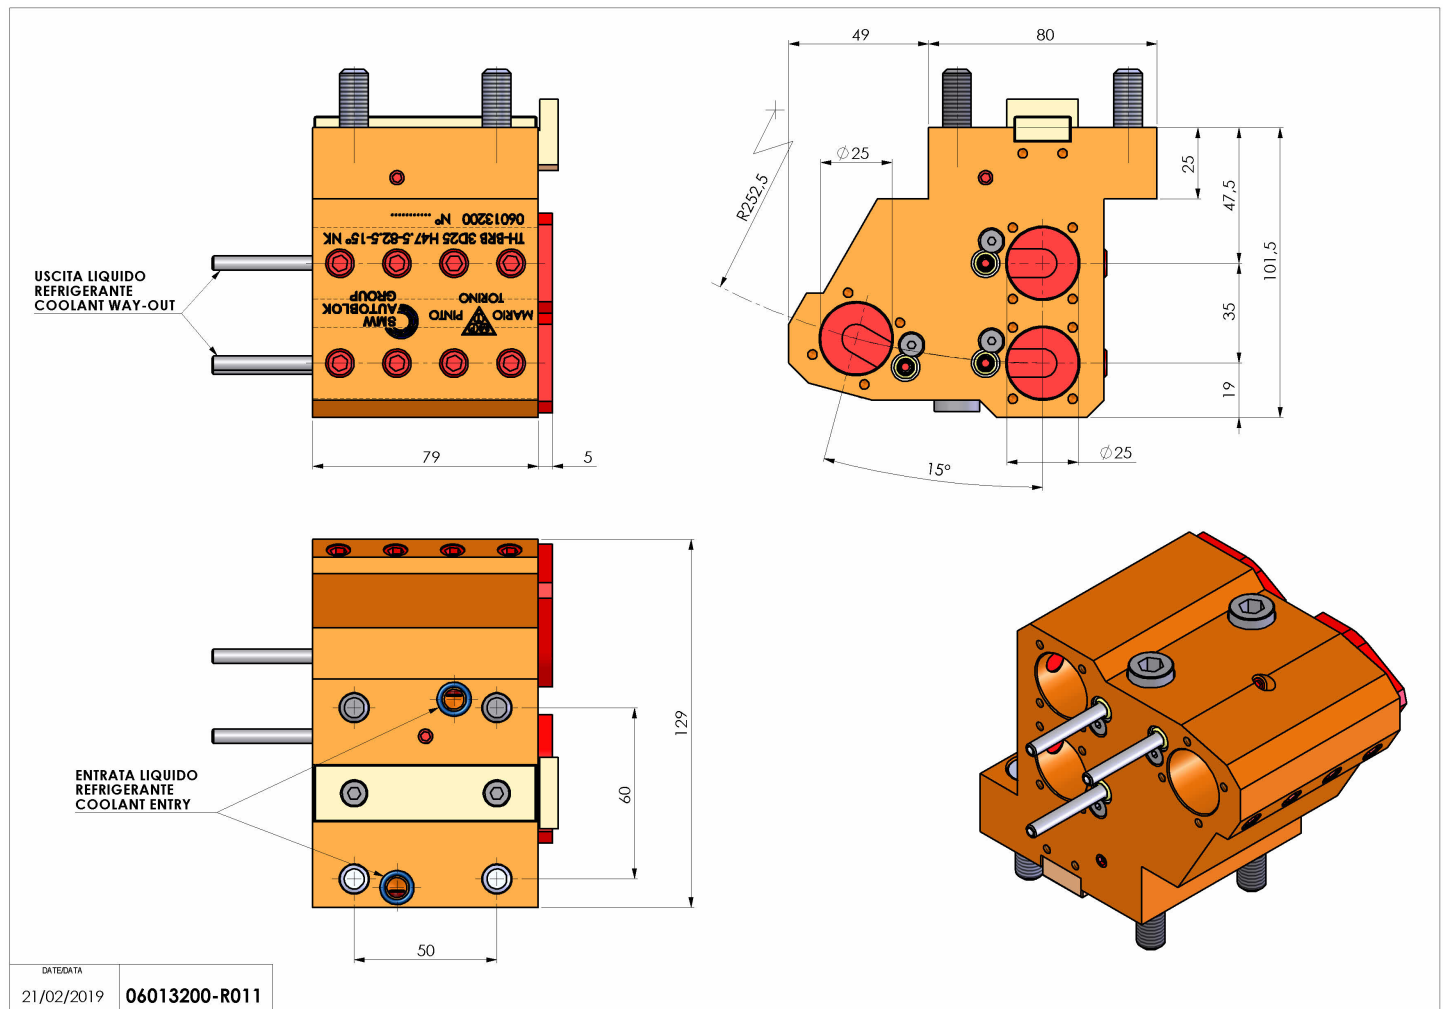

06013200 - TH-BRB 3D25 H47.5-82.5-15 NK

Tipo	TH-BRB Portautensili statico portabareno
Attacco	CILINDRICO 55
Uscita utensile	TH porta bareno 25
Raffreddamento	Refrigerazione esterna / interna
H [mm]	47,5-82,5

Accessori	N.D.
Note	N.D.
Note per il montaggio	N.D.

Verificare sempre gli ingombri del portautensile in torretta

DATE/DATE
21/02/2019 06013200-R011

Salvo modifiche tecniche