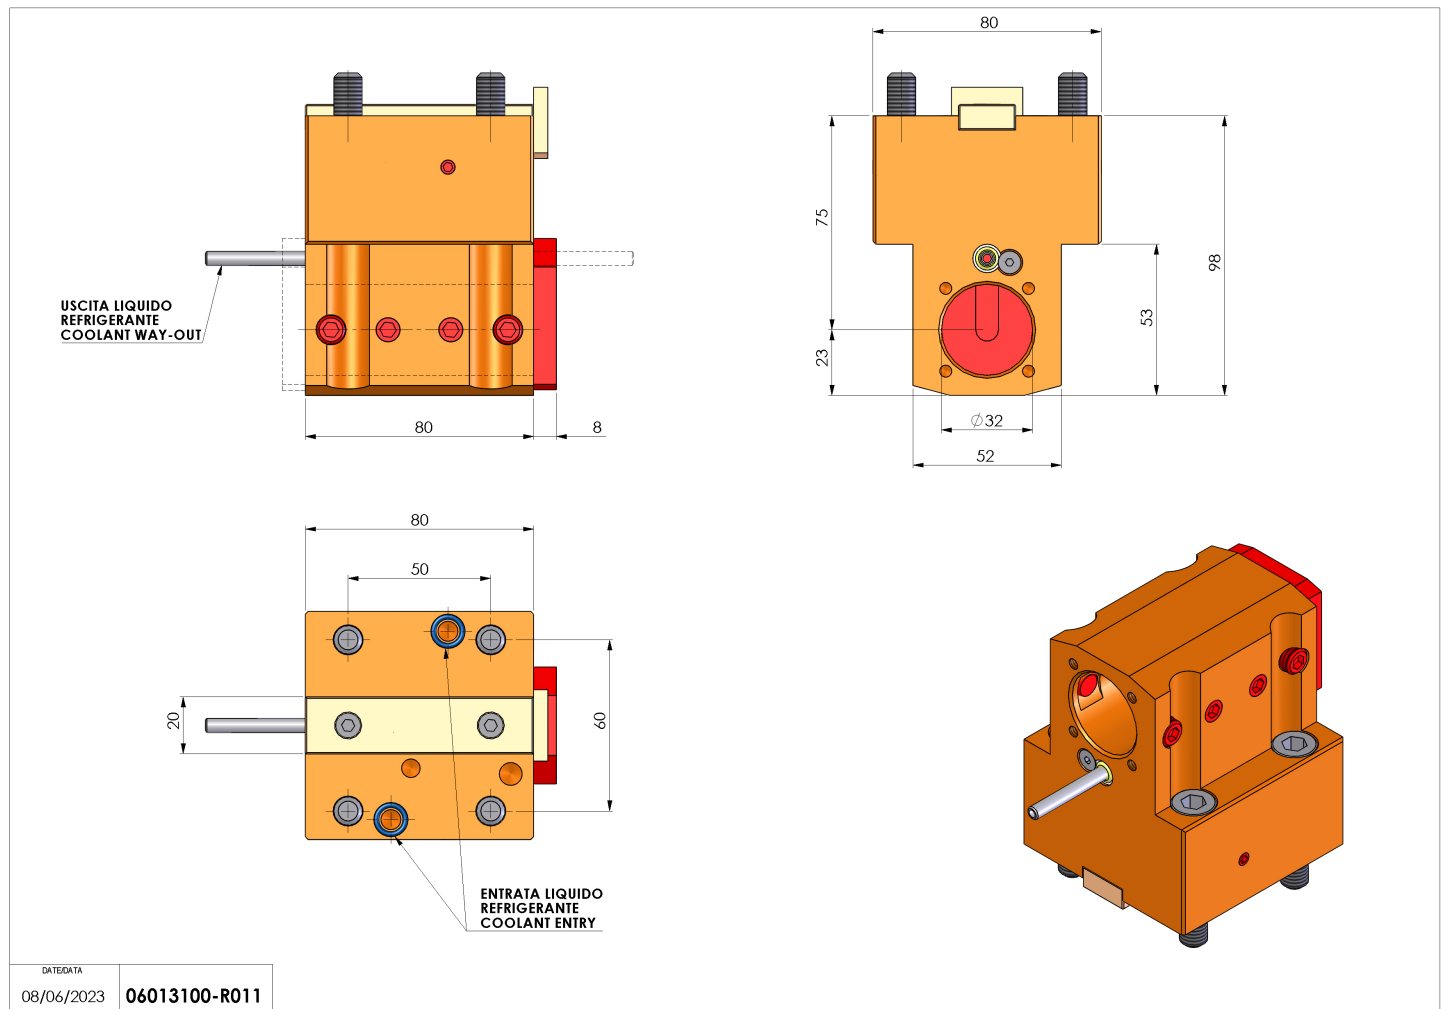

## 06013100 - TH-BRB D55 D32 H75 NK

<b>Tipo</b>	TH-BRB Portautensili statico portabareno
<b>Attacco</b>	CILINDRICO 55
<b>Uscita utensile</b>	TH porta bareno 32
<b>Raffreddamento</b>	Refrigerazione esterna / interna
<b>H [mm]</b>	75
<b>Accessori</b>	N.D.
<b>Note</b>	N.D.
<b>Note per il montaggio</b>	N.D.

Verificare sempre gli ingombri del portautensile in torretta

Salvo modifiche tecniche