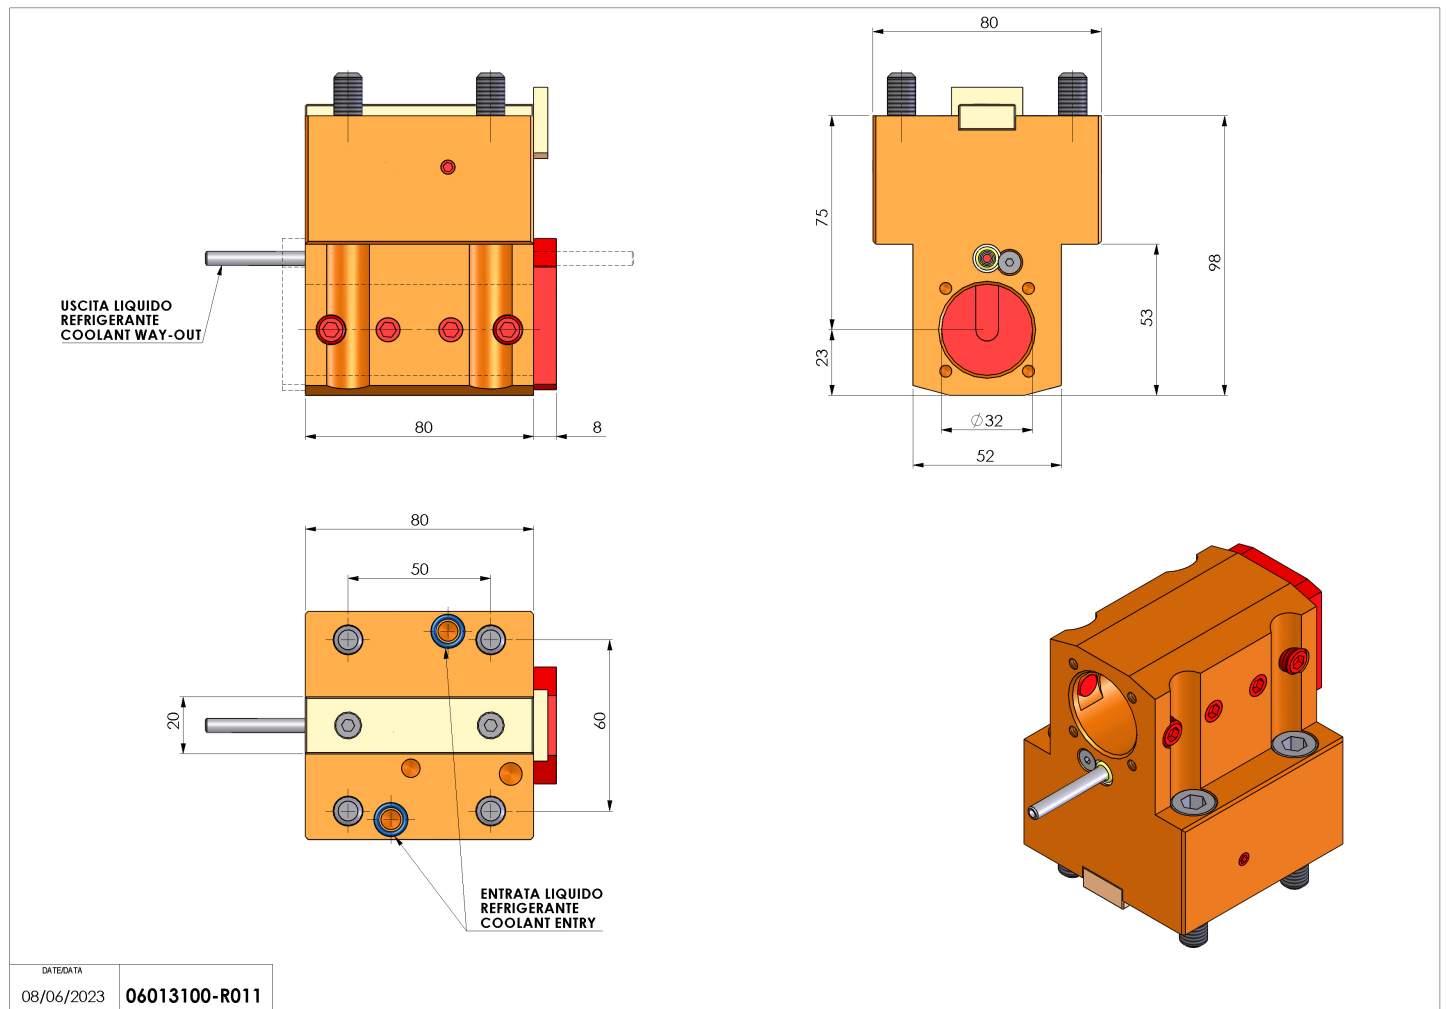

06013100 - TH-BRB D55 D32 H75 NK

Tipo	TH-BRB Portautensili statico portabareno
Attacco	CILINDRICO 55
Uscita utensile	TH porta bareno 32
Raffreddamento	Refrigerazione esterna / interna
H [mm]	75
Accessori	N.D.
Note	N.D.
Note per il montaggio	N.D.

Verificare sempre gli ingombri del portautensile in torretta

Salvo modifiche tecniche