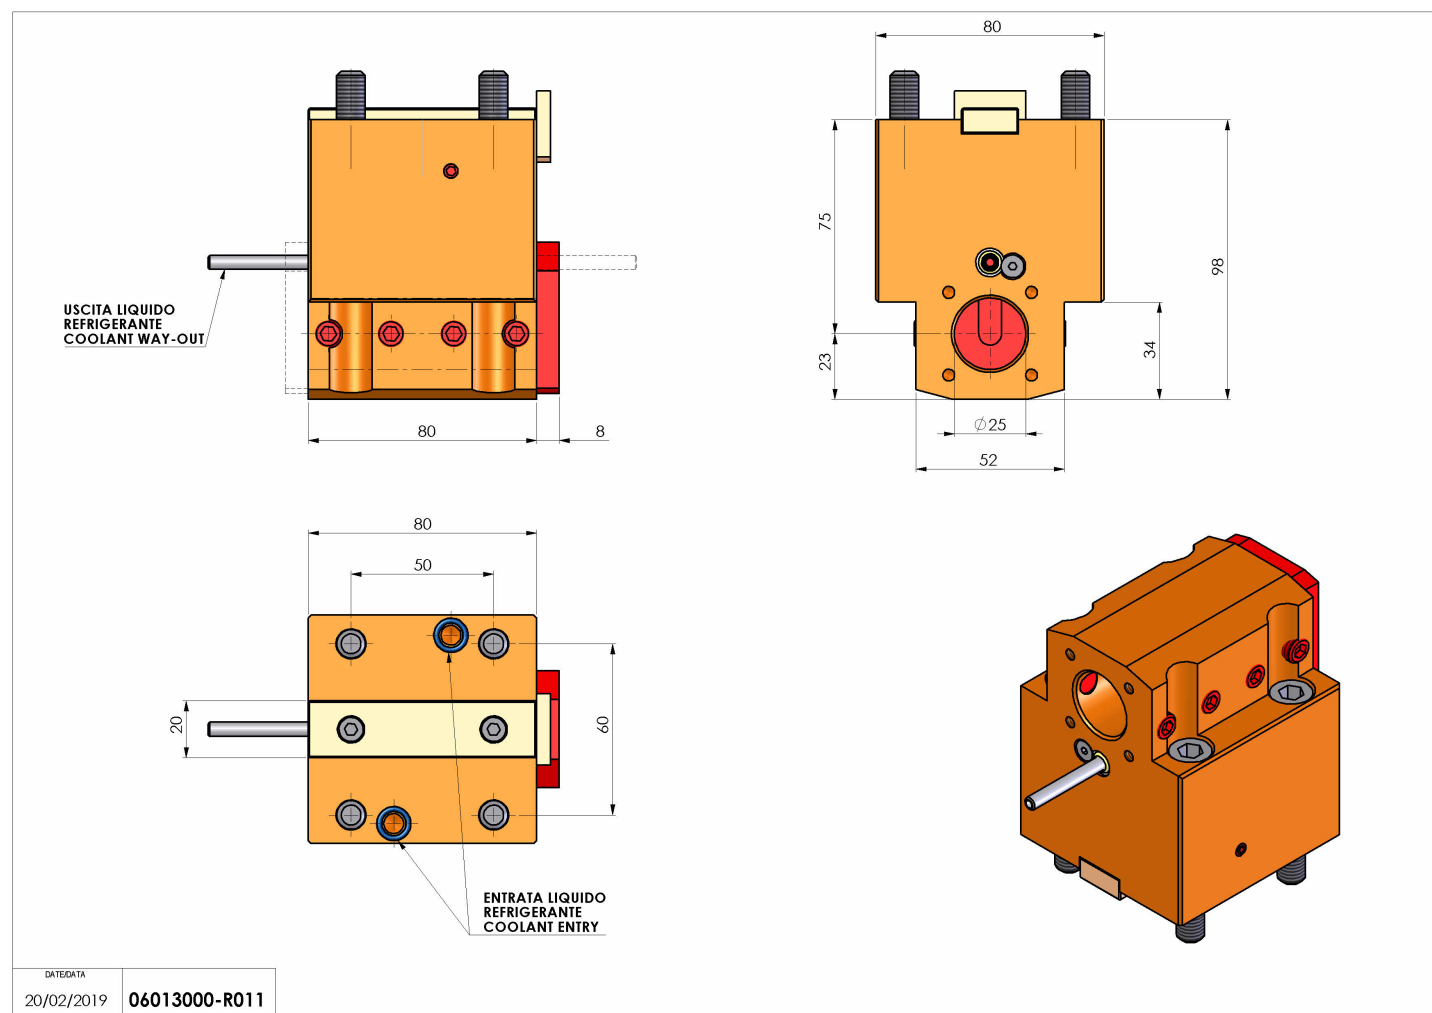

## 06013000 - TH-BRB D55 D25 H75 NK

<b>Tipo</b>	TH-BRB Portautensili statico portabareno
<b>Attacco</b>	CILINDRICO 55
<b>Uscita utensile</b>	TH porta bareno 25
<b>Raffreddamento</b>	Refrigerazione esterna / interna
<b>H [mm]</b>	75

<b>Accessori</b>	N.D.
<b>Note</b>	N.D.
<b>Note per il montaggio</b>	N.D.

Verificare sempre gli ingombri del portautensile in torretta

DATE/ATA  
20/02/2019 06013000-R011

Salvo modifiche tecniche