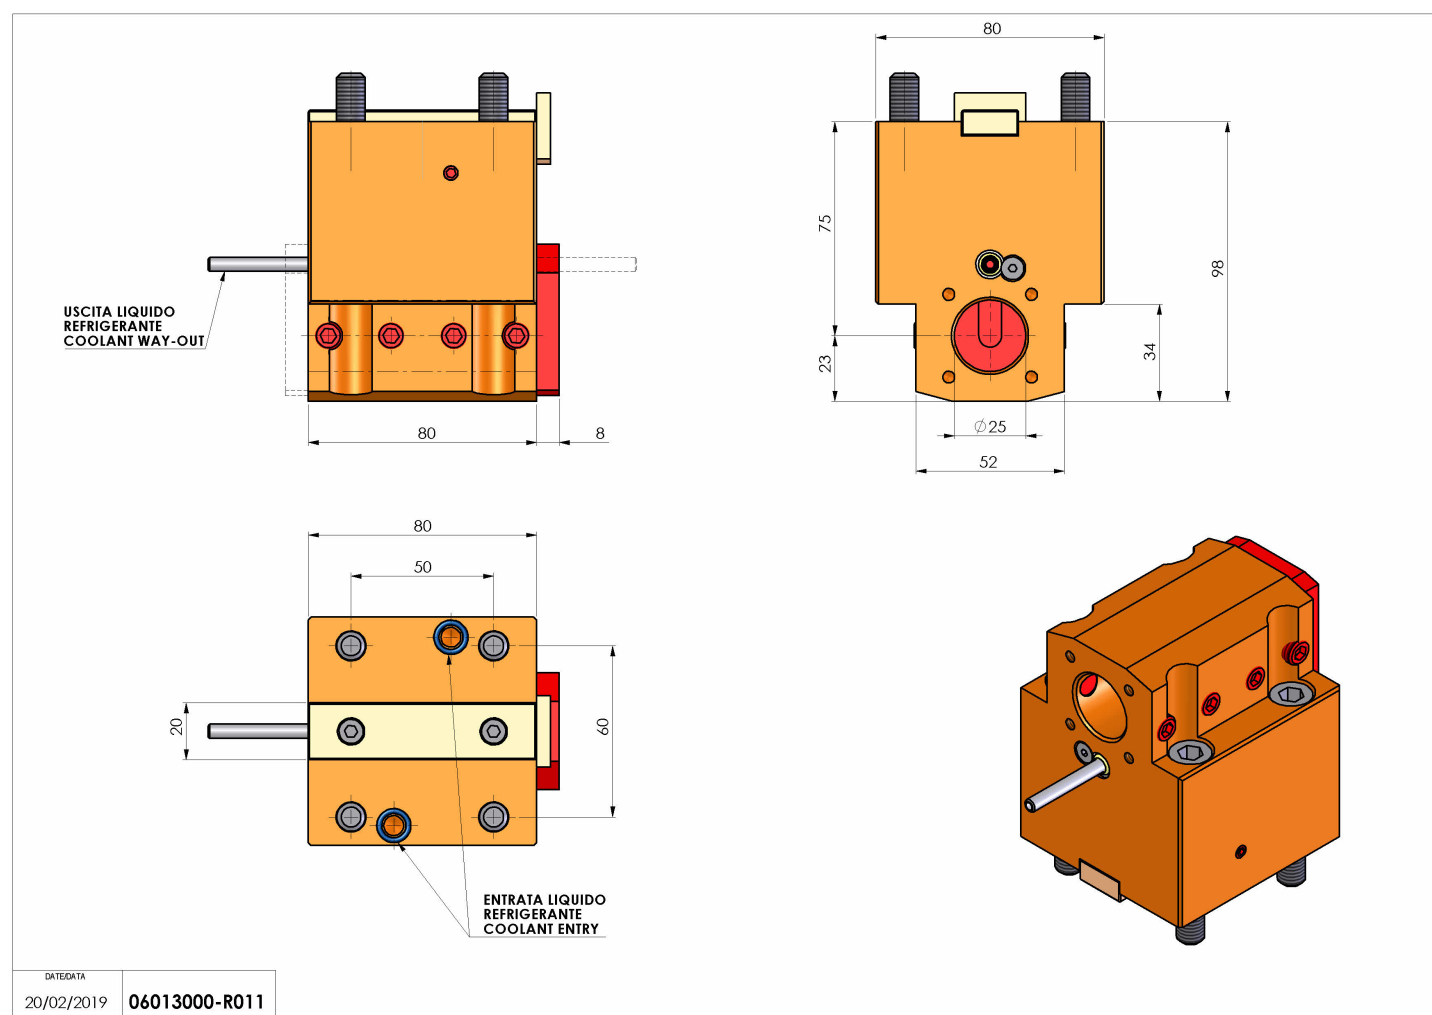

## 06013000 - TH-BRB D55 D25 H75 NK

<b>Tipo</b>	TH-BRB Portautensili statico portabareno
<b>Attacco</b>	CILINDRICO 55
<b>Uscita utensile</b>	TH porta bareno 25
<b>Raffreddamento</b>	Refrigerazione esterna / interna
<b>H [mm]</b>	75

<b>Accessori</b>	N.D.
<b>Note</b>	N.D.
<b>Note per il montaggio</b>	N.D.

Verificare sempre gli ingombri del portautensile in torretta

Salvo modifiche tecniche