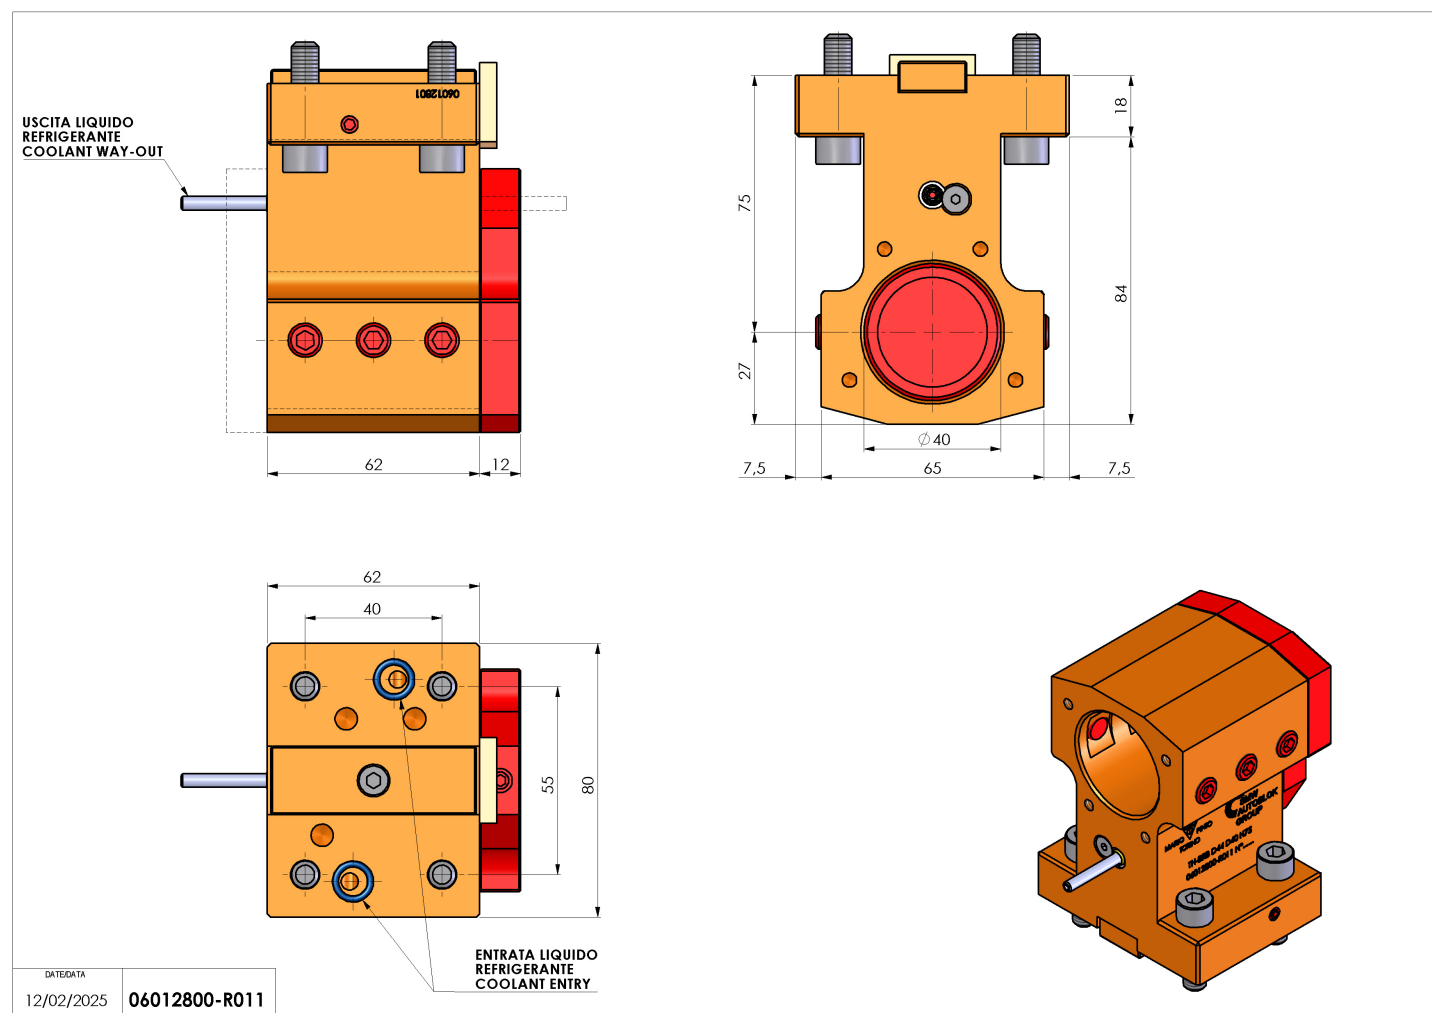

## 06012800 - TH-BRB D44 D40 H75

<b>Tipo</b>	TH-BRB Portautensili statico portabareno
<b>Attacco</b>	CILINDRICO 44
<b>Uscita utensile</b>	TH porta bareno 40
<b>Raffreddamento</b>	Refrigerazione esterna
<b>H [mm]</b>	75

<b>Accessori</b>	N.D.
<b>Note</b>	N.D.
<b>Note per il montaggio</b>	N.D.

Verificare sempre gli ingombri del portautensile in torretta

Salvo modifiche tecniche