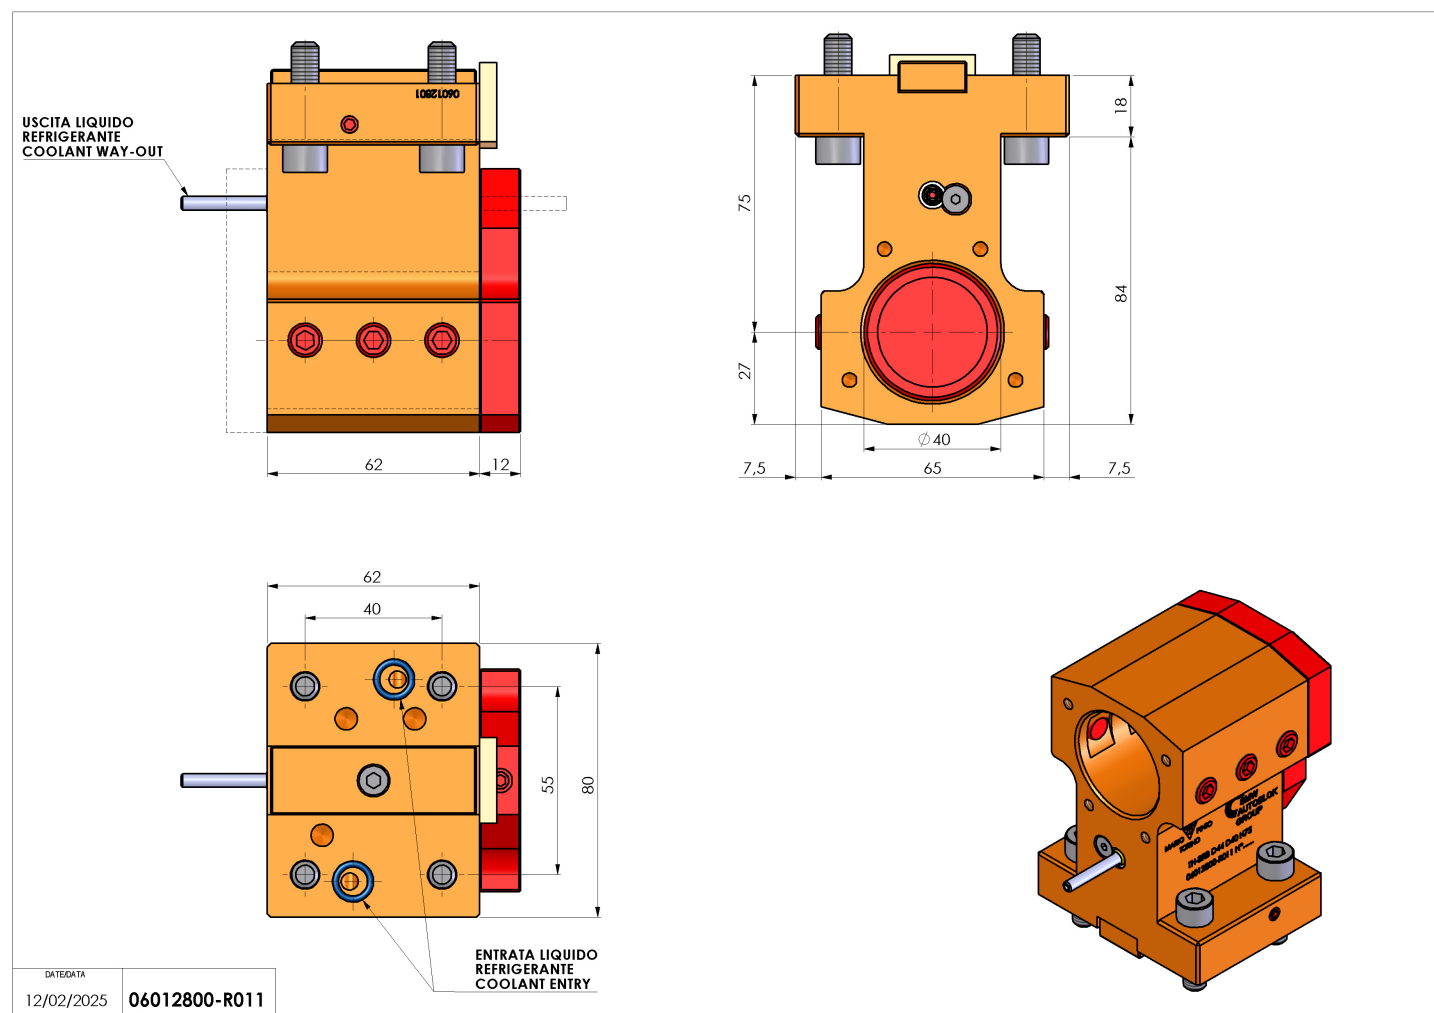

06012800 - TH-BRB D44 D40 H75

Tipo	TH-BRB Portautensili statico portabareno
Attacco	CILINDRICO 44
Uscita utensile	TH porta bareno 40
Raffreddamento	Refrigerazione esterna
H [mm]	75

Accessori	N.D.
Note	N.D.
Note per il montaggio	N.D.

Verificare sempre gli ingombri del portautensile in torretta

Salvo modifiche tecniche