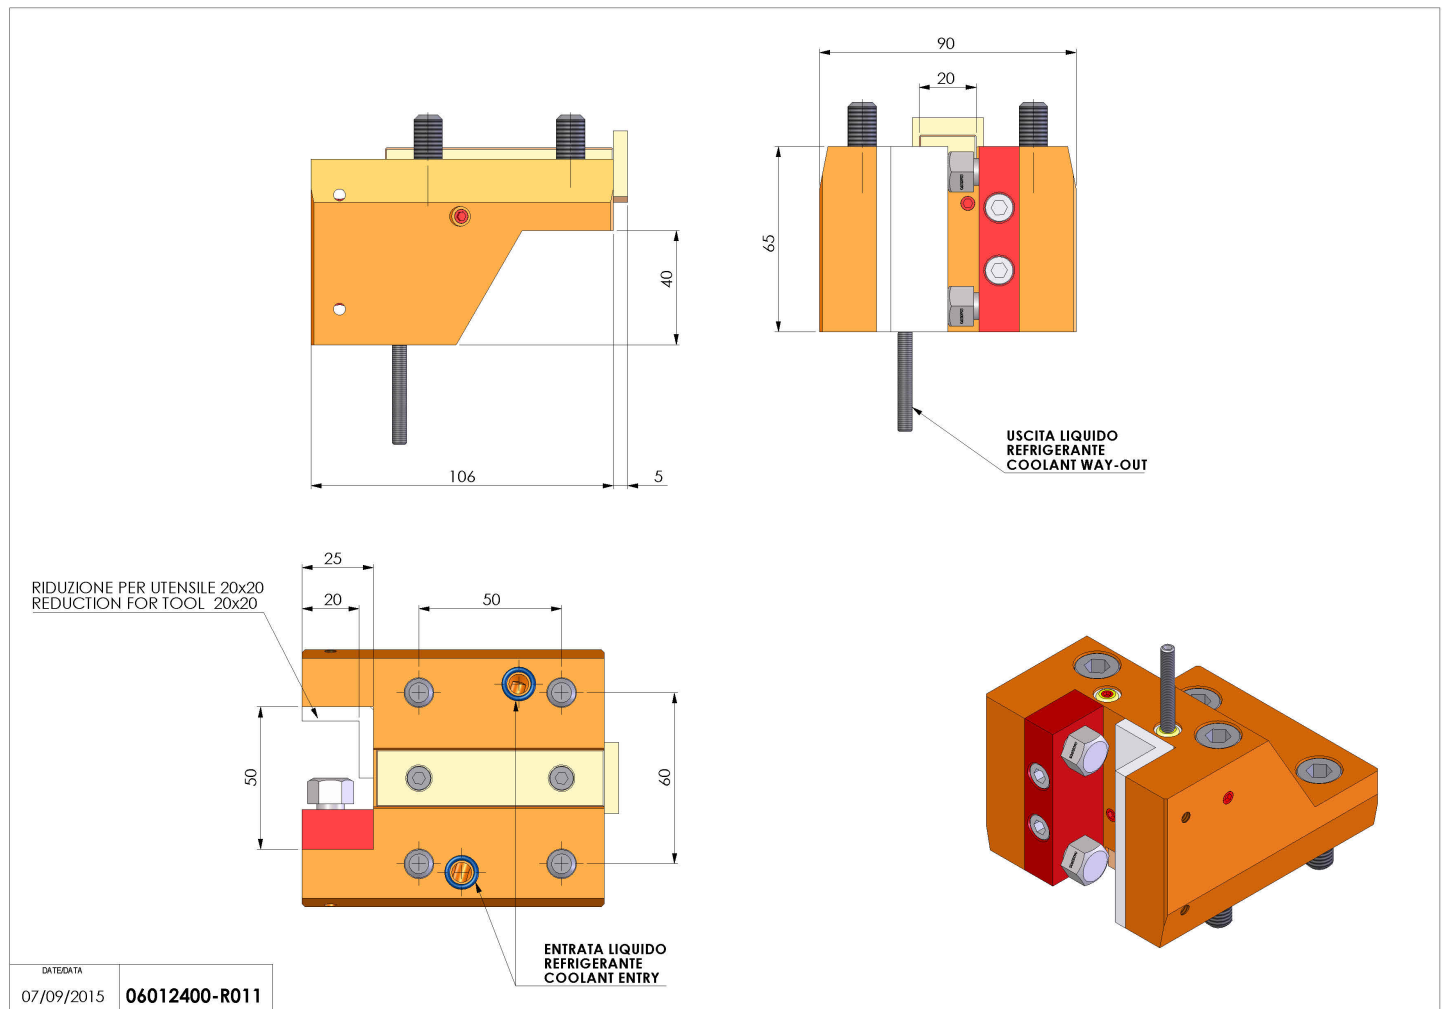

## 06012400 - TH-RAD D55 Q25-20 TP NK

<b>Tipo</b>	TH-RAD Portautensili statico radiale
<b>Attacco</b>	CILINDRICO 55
<b>Uscita utensile</b>	TH radiale 25x25
<b>Raffreddamento</b>	Refrigerazione esterna
<b>H [mm]</b>	65

<b>Accessori</b>	N.D.
<b>Note</b>	N.D.
<b>Note per il montaggio</b>	N.D.

Verificare sempre gli ingombri del portautensile in torretta

Salvo modifiche tecniche

DATE DATA  
07/09/2015 06012400-R011