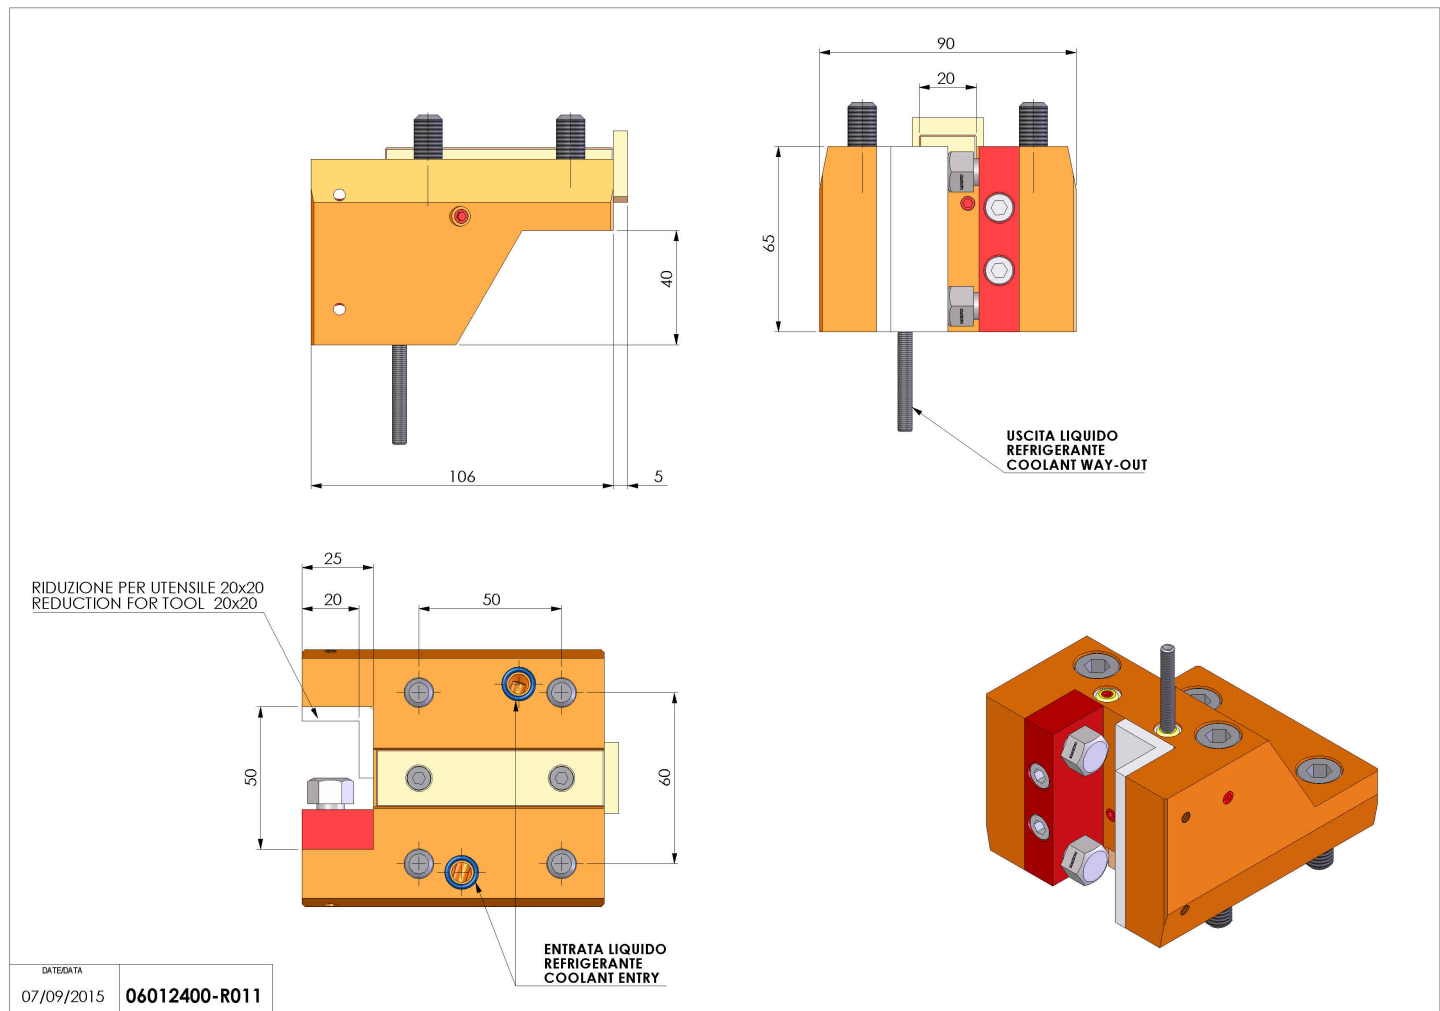

# 06012400 - TH-RAD D55 Q25-20 TP NK

<b>Tipo</b>	TH-RAD Portautensili statico radiale
<b>Attacco</b>	CILINDRICO 55
<b>Uscita utensile</b>	TH radiale 25x25
<b>Raffreddamento</b>	Refrigerazione esterna
<b>H [mm]</b>	65

<b>Accessori</b>	N.D.
<b>Note</b>	N.D.
<b>Note per il montaggio</b>	N.D.

Verificare sempre gli ingombri del portautensile in torretta

Salvo modifiche tecniche