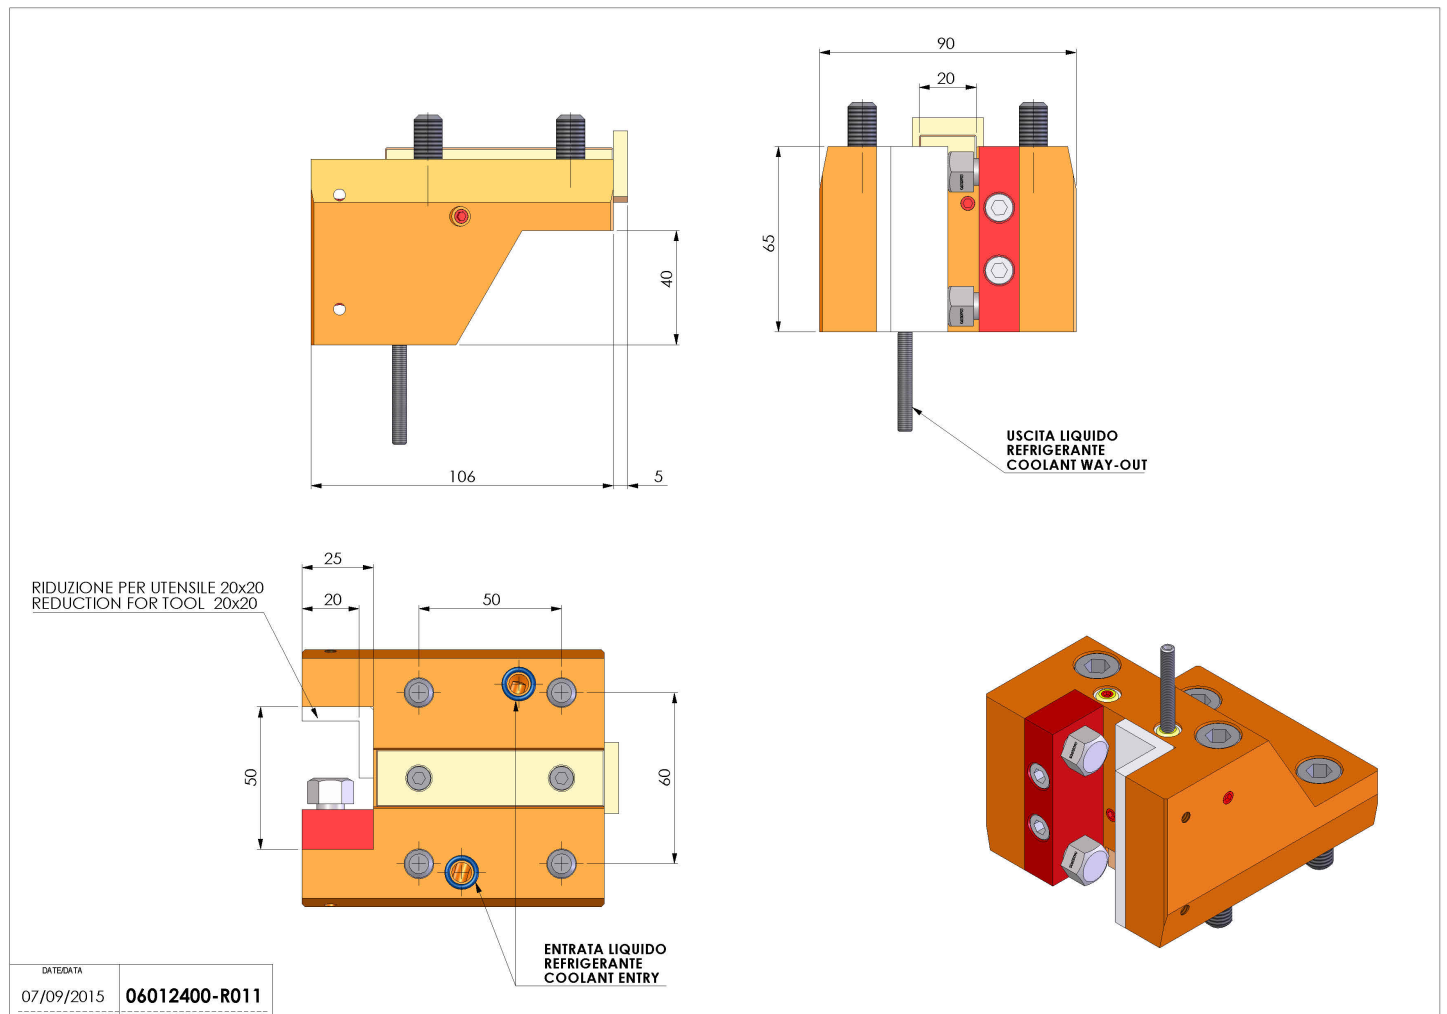

06012400 - TH-RAD D55 Q25-20 TP NK

Tipo	TH-RAD Portautensili statico radiale
Attacco	CILINDRICO 55
Uscita utensile	TH radiale 25x25
Raffreddamento	Refrigerazione esterna
H [mm]	65

Accessori	N.D.
Note	N.D.
Note per il montaggio	N.D.

Verificare sempre gli ingombri del portautensile in torretta

Salvo modifiche tecniche