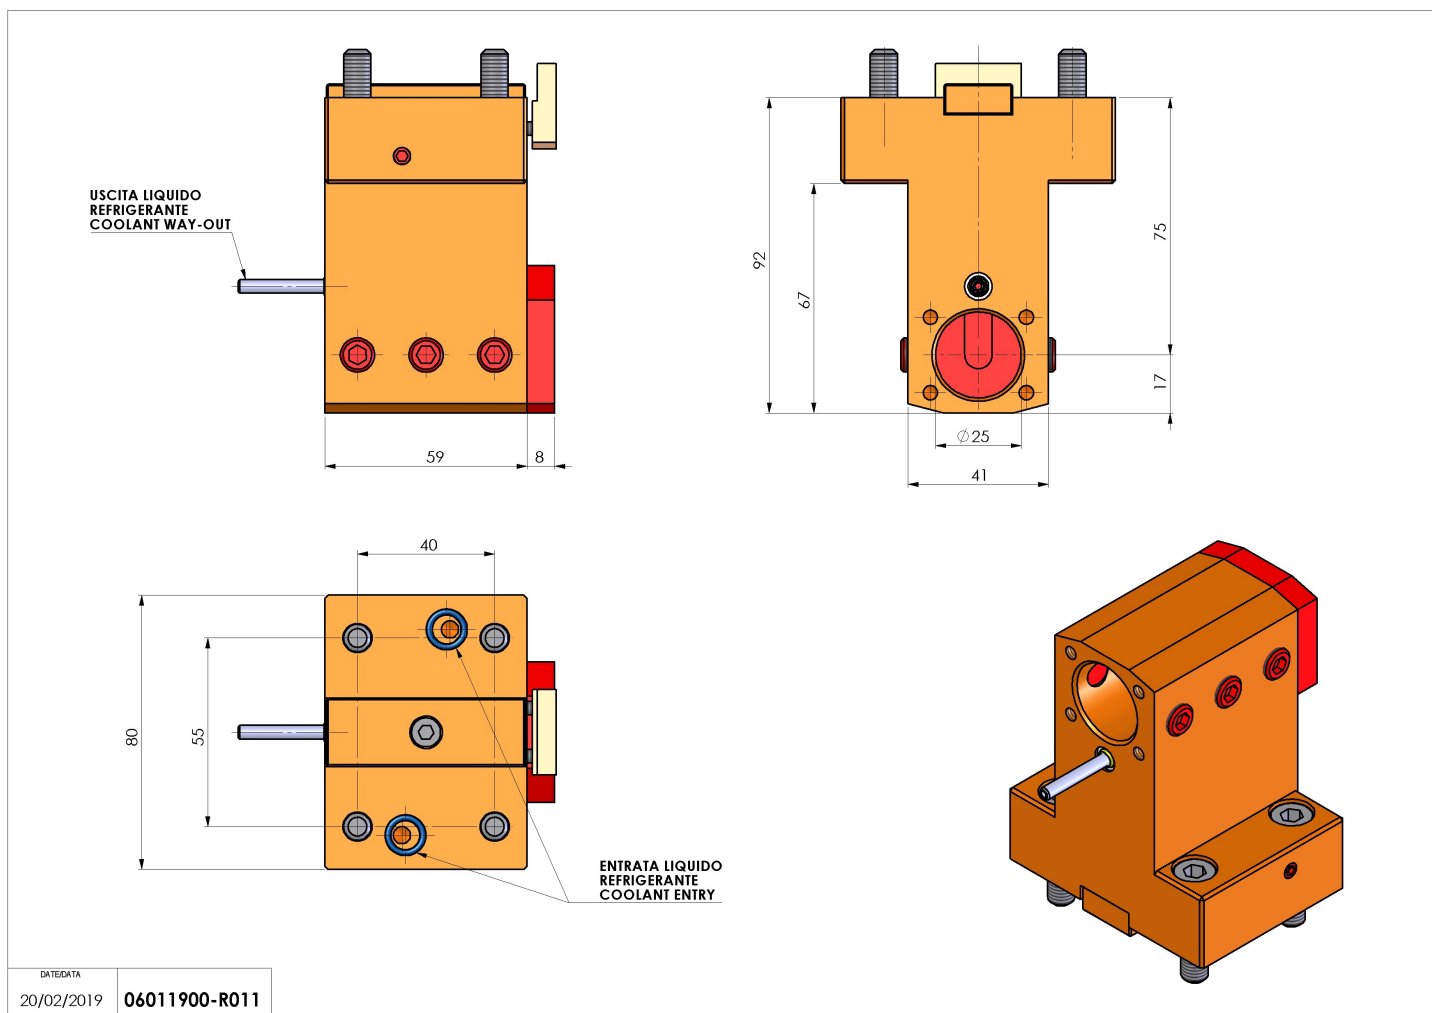

## 06011900 - TH-BRB D44 D25 H75 L59 NK

<b>Tipo</b>	TH-BRB Portautensili statico portabareno
<b>Attacco</b>	CILINDRICO 44
<b>Uscita utensile</b>	TH porta bareno 25
<b>Raffreddamento</b>	Refrigerazione esterna / interna
<b>H [mm]</b>	75

<b>Accessori</b>	N.D.
<b>Note</b>	N.D.
<b>Note per il montaggio</b>	N.D.

Verificare sempre gli ingombri del portautensile in torretta

Salvo modifiche tecniche

DATE/DATE	06011900-R011
20/02/2019	