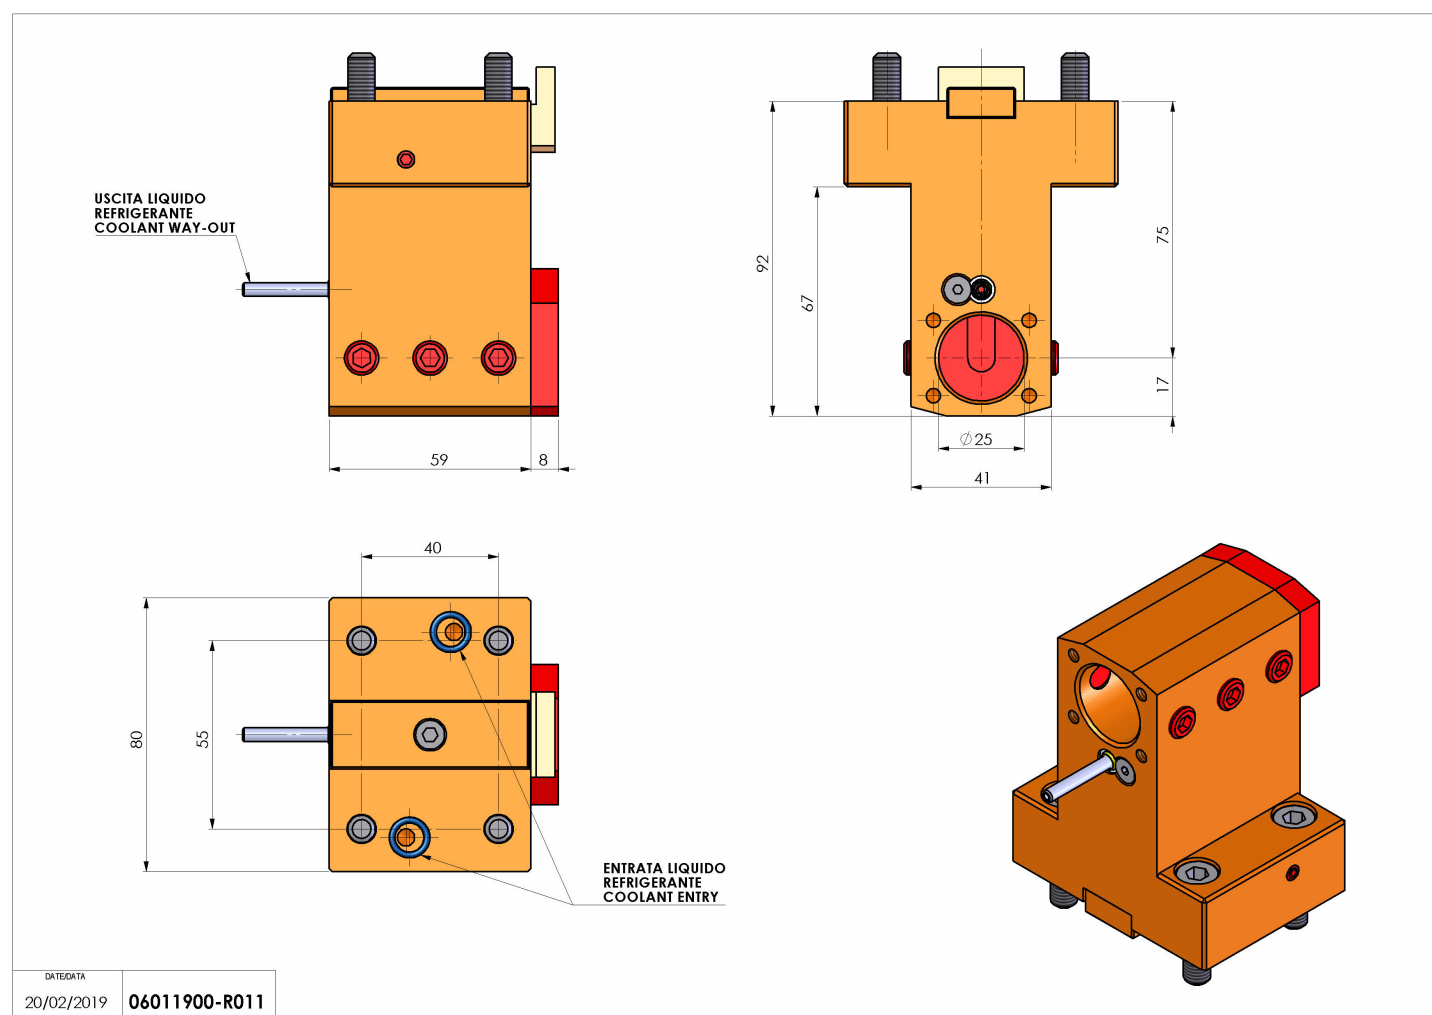

06011900 - TH-BRB D44 D25 H75 L59 NK

Tipo	TH-BRB Portautensili statico portabareno
Attacco	CILINDRICO 44
Uscita utensile	TH porta bareno 25
Raffreddamento	Refrigerazione esterna / interna
H [mm]	75

Accessori	N.D.
Note	N.D.
Note per il montaggio	N.D.

Verificare sempre gli ingombri del portautensile in torretta

Salvo modifiche tecniche

DATE/DATE	06011900-R011
20/02/2019	