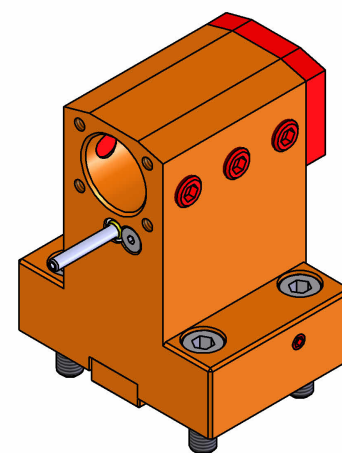

06011900 - TH-BRB D44 D25 H75 L59 NK

Tipo	TH-BRB Portautensili statico portabareno
Attacco	CILINDRICO 44
Uscita utensile	TH porta bareno 25
Raffreddamento	Refrigerazione esterna / interna
H [mm]	75

Accessori	N.D.
Note	N.D.
Note per il montaggio	N.D.

Verificare sempre gli ingombri del portautensile in torretta

Salvo modifiche tecniche

DATE/DATE	06011900-R011
20/02/2019	