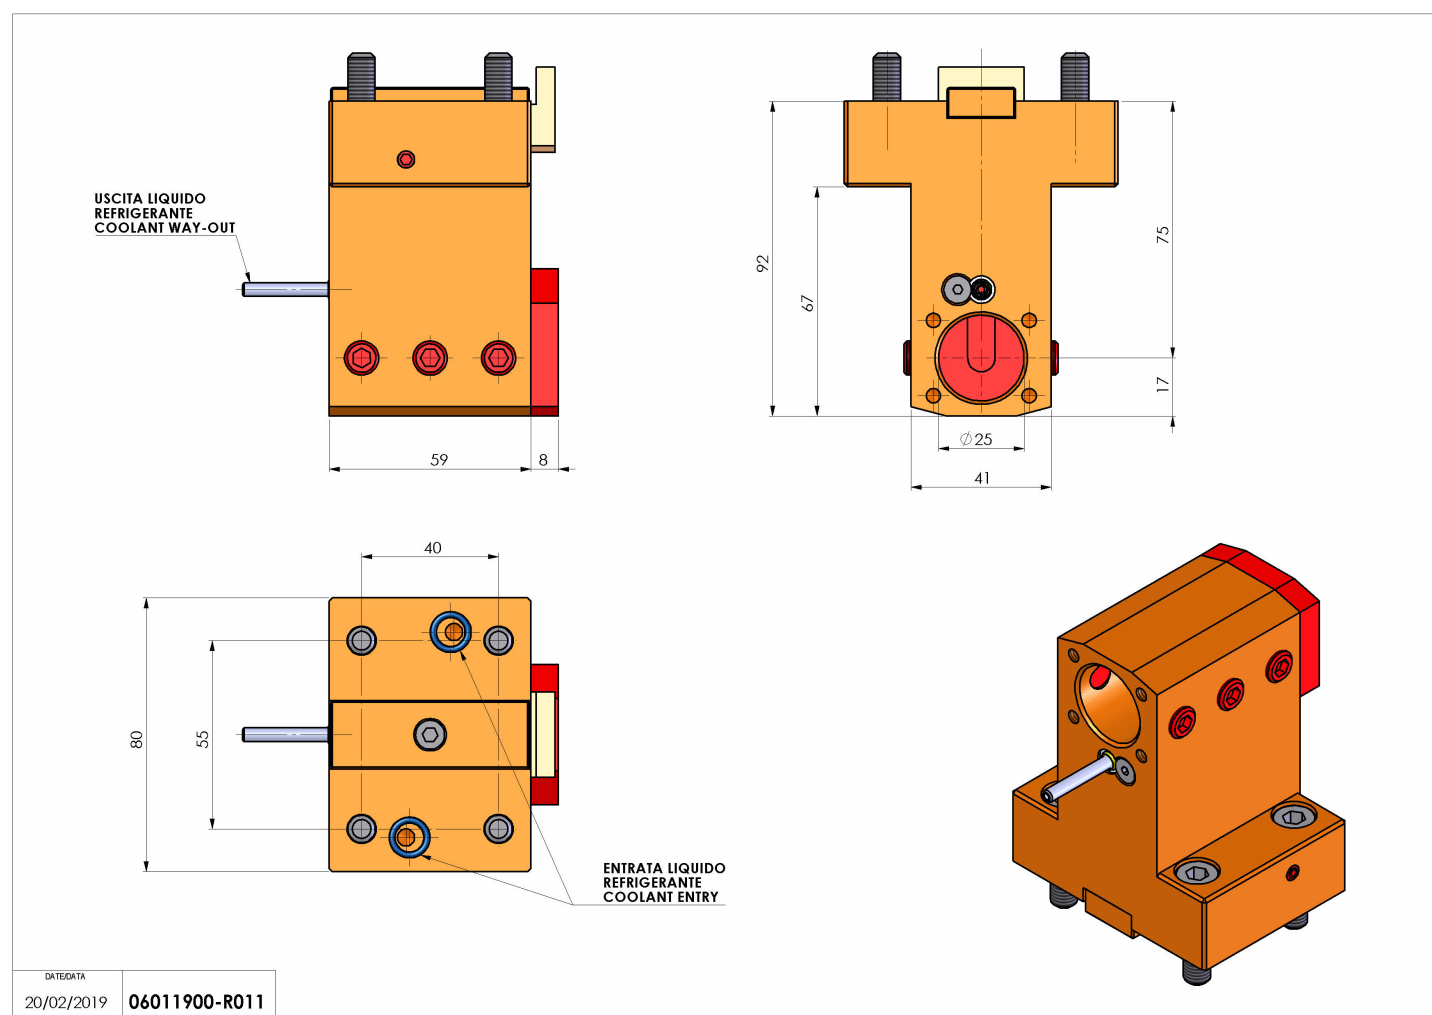

## 06011900 - TH-BRB D44 D25 H75 L59 NK

<b>Tipo</b>	TH-BRB Portautensili statico portabareno
<b>Attacco</b>	CILINDRICO 44
<b>Uscita utensile</b>	TH porta bareno 25
<b>Raffreddamento</b>	Refrigerazione esterna / interna
<b>H [mm]</b>	75

<b>Accessori</b>	N.D.
<b>Note</b>	N.D.
<b>Note per il montaggio</b>	N.D.

Verificare sempre gli ingombri del portautensile in torretta

Salvo modifiche tecniche

DATE/DATE	
20/02/2019	06011900-R011