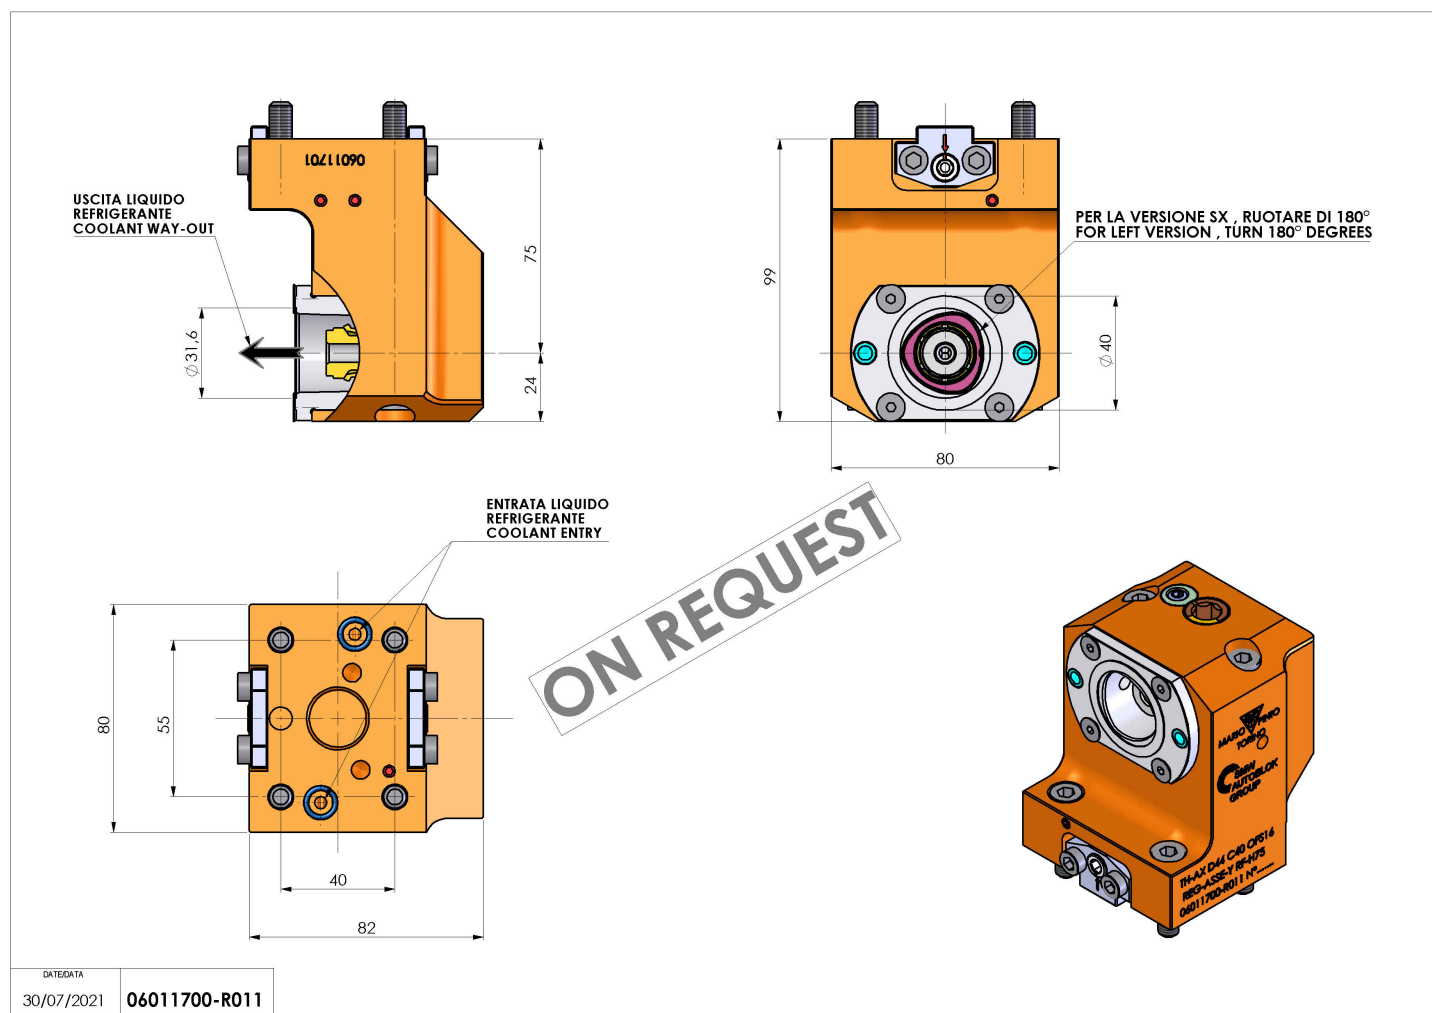

## 06011700 - TH-AX D44 C40 OFS16 REG-ASSE-Y RF H75

<b>Tipo</b>	TH-AX Portautensili statico assiale
<b>Attacco</b>	CILINDRICO 44
<b>Uscita utensile</b>	Poligonale C40 ISO 26623-1
<b>Raffreddamento</b>	Refrigerazione interna
<b>H [mm]</b>	75

ON REQUEST

<b>Accessori</b>	N.D.
<b>Note</b>	N.D.
<b>Note per il montaggio</b>	N.D.

Verificare sempre gli ingombri del portautensile in torretta

Salvo modifiche tecniche