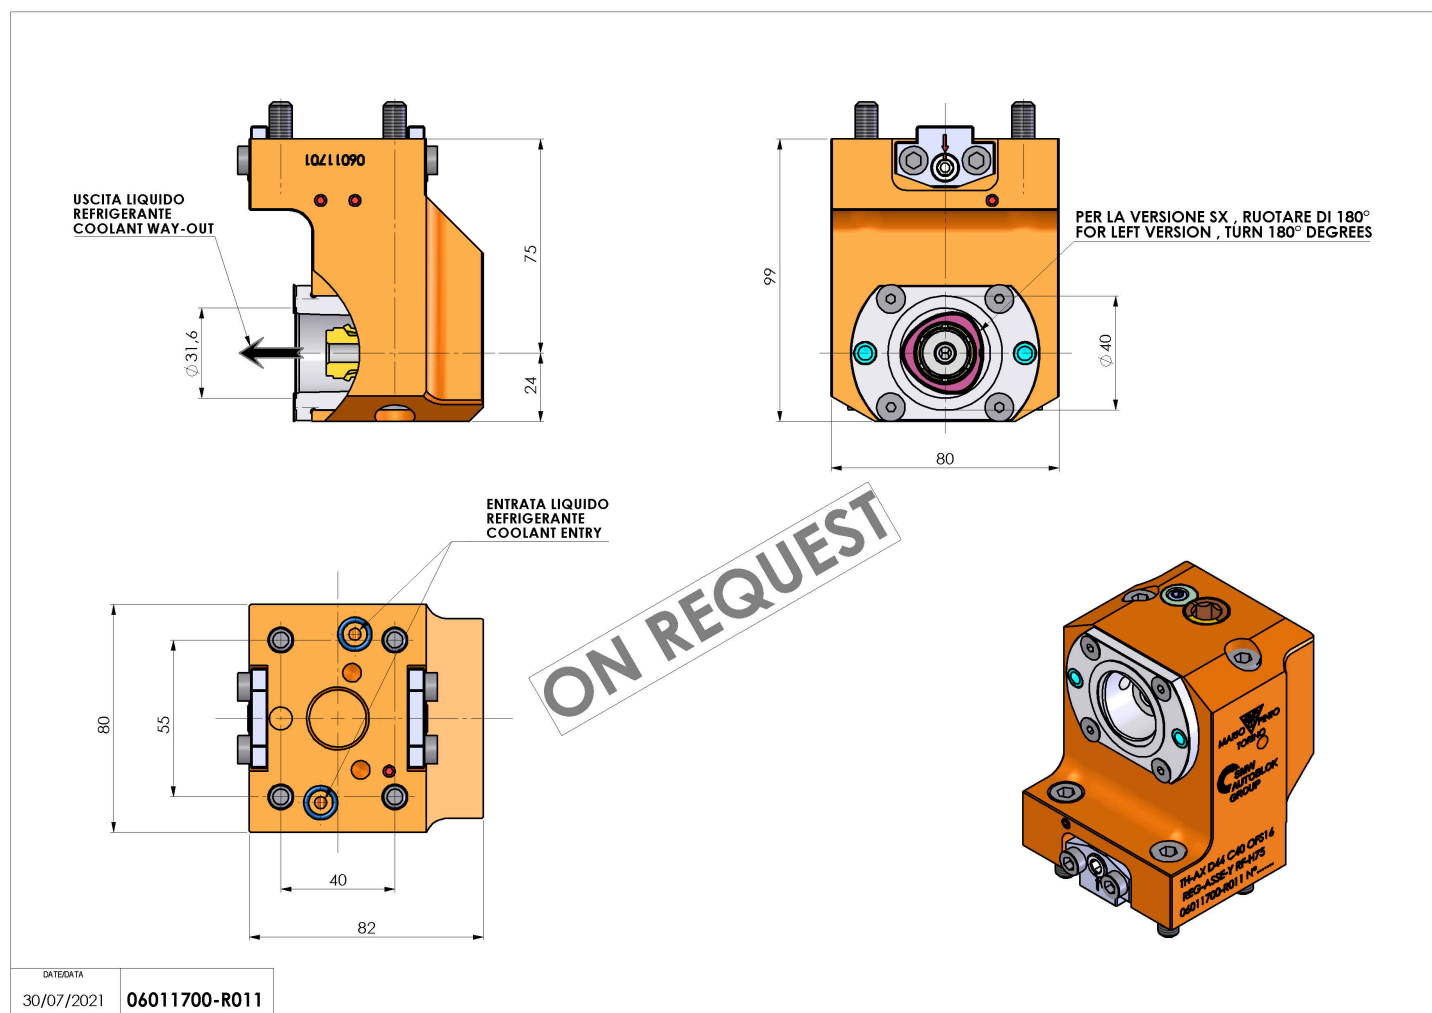

06011700 - TH-AX D44 C40 OFS16 REG-ASSE-Y RF H75

Tipo	TH-AX Portautensili statico assiale
Attacco	CILINDRICO 44
Uscita utensile	Poligonale C40 ISO 26623-1
Raffreddamento	Refrigerazione interna
H [mm]	75

ON REQUEST

Accessori	N.D.
Note	N.D.
Note per il montaggio	N.D.

Verificare sempre gli ingombri del portautensile in torretta

DATE/DATE	30/07/2021
	06011700-R011

Salvo modifiche tecniche